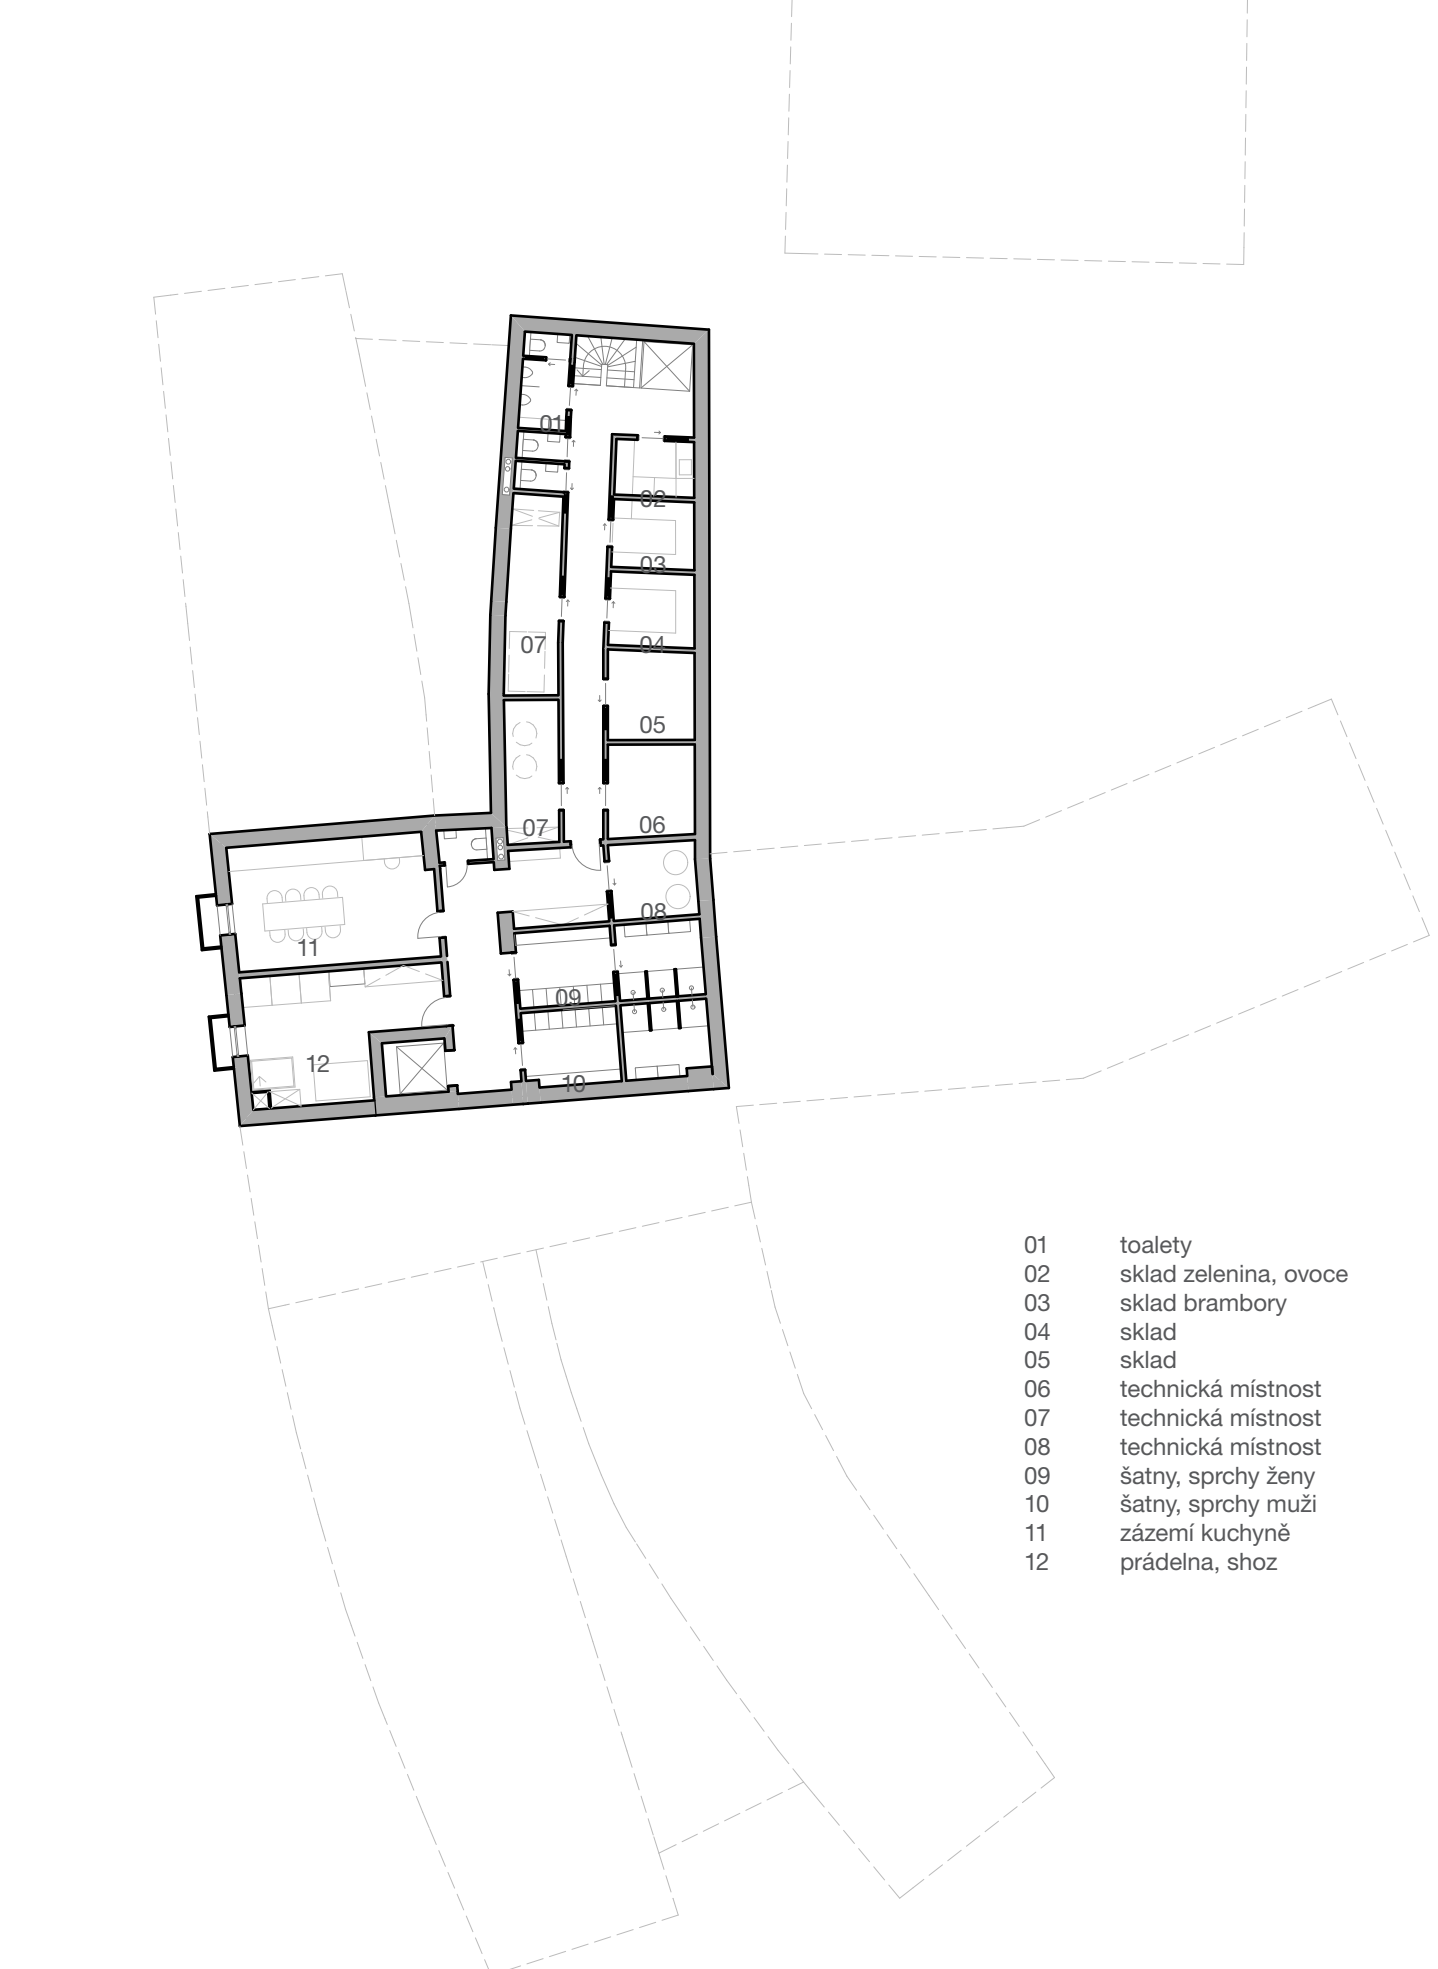

půdorys 1.PP 1:250