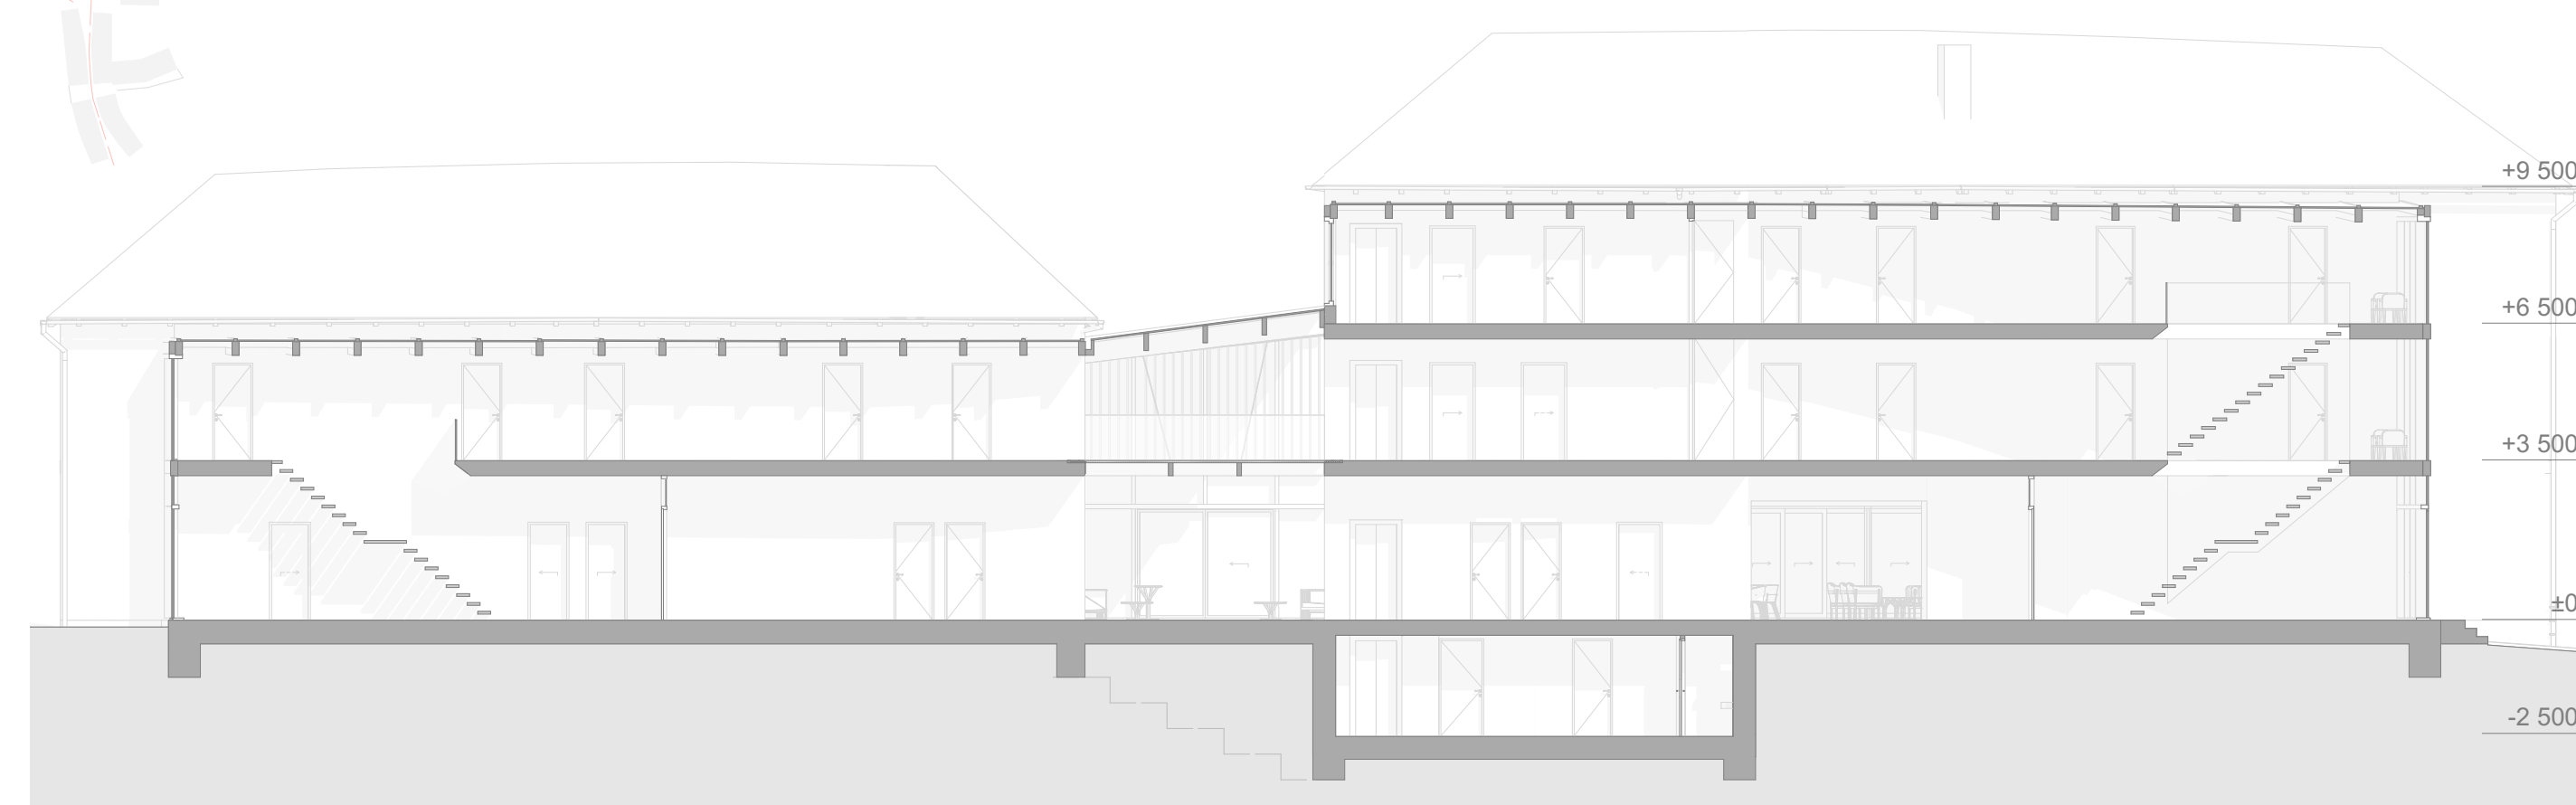

řez D-D 1:150