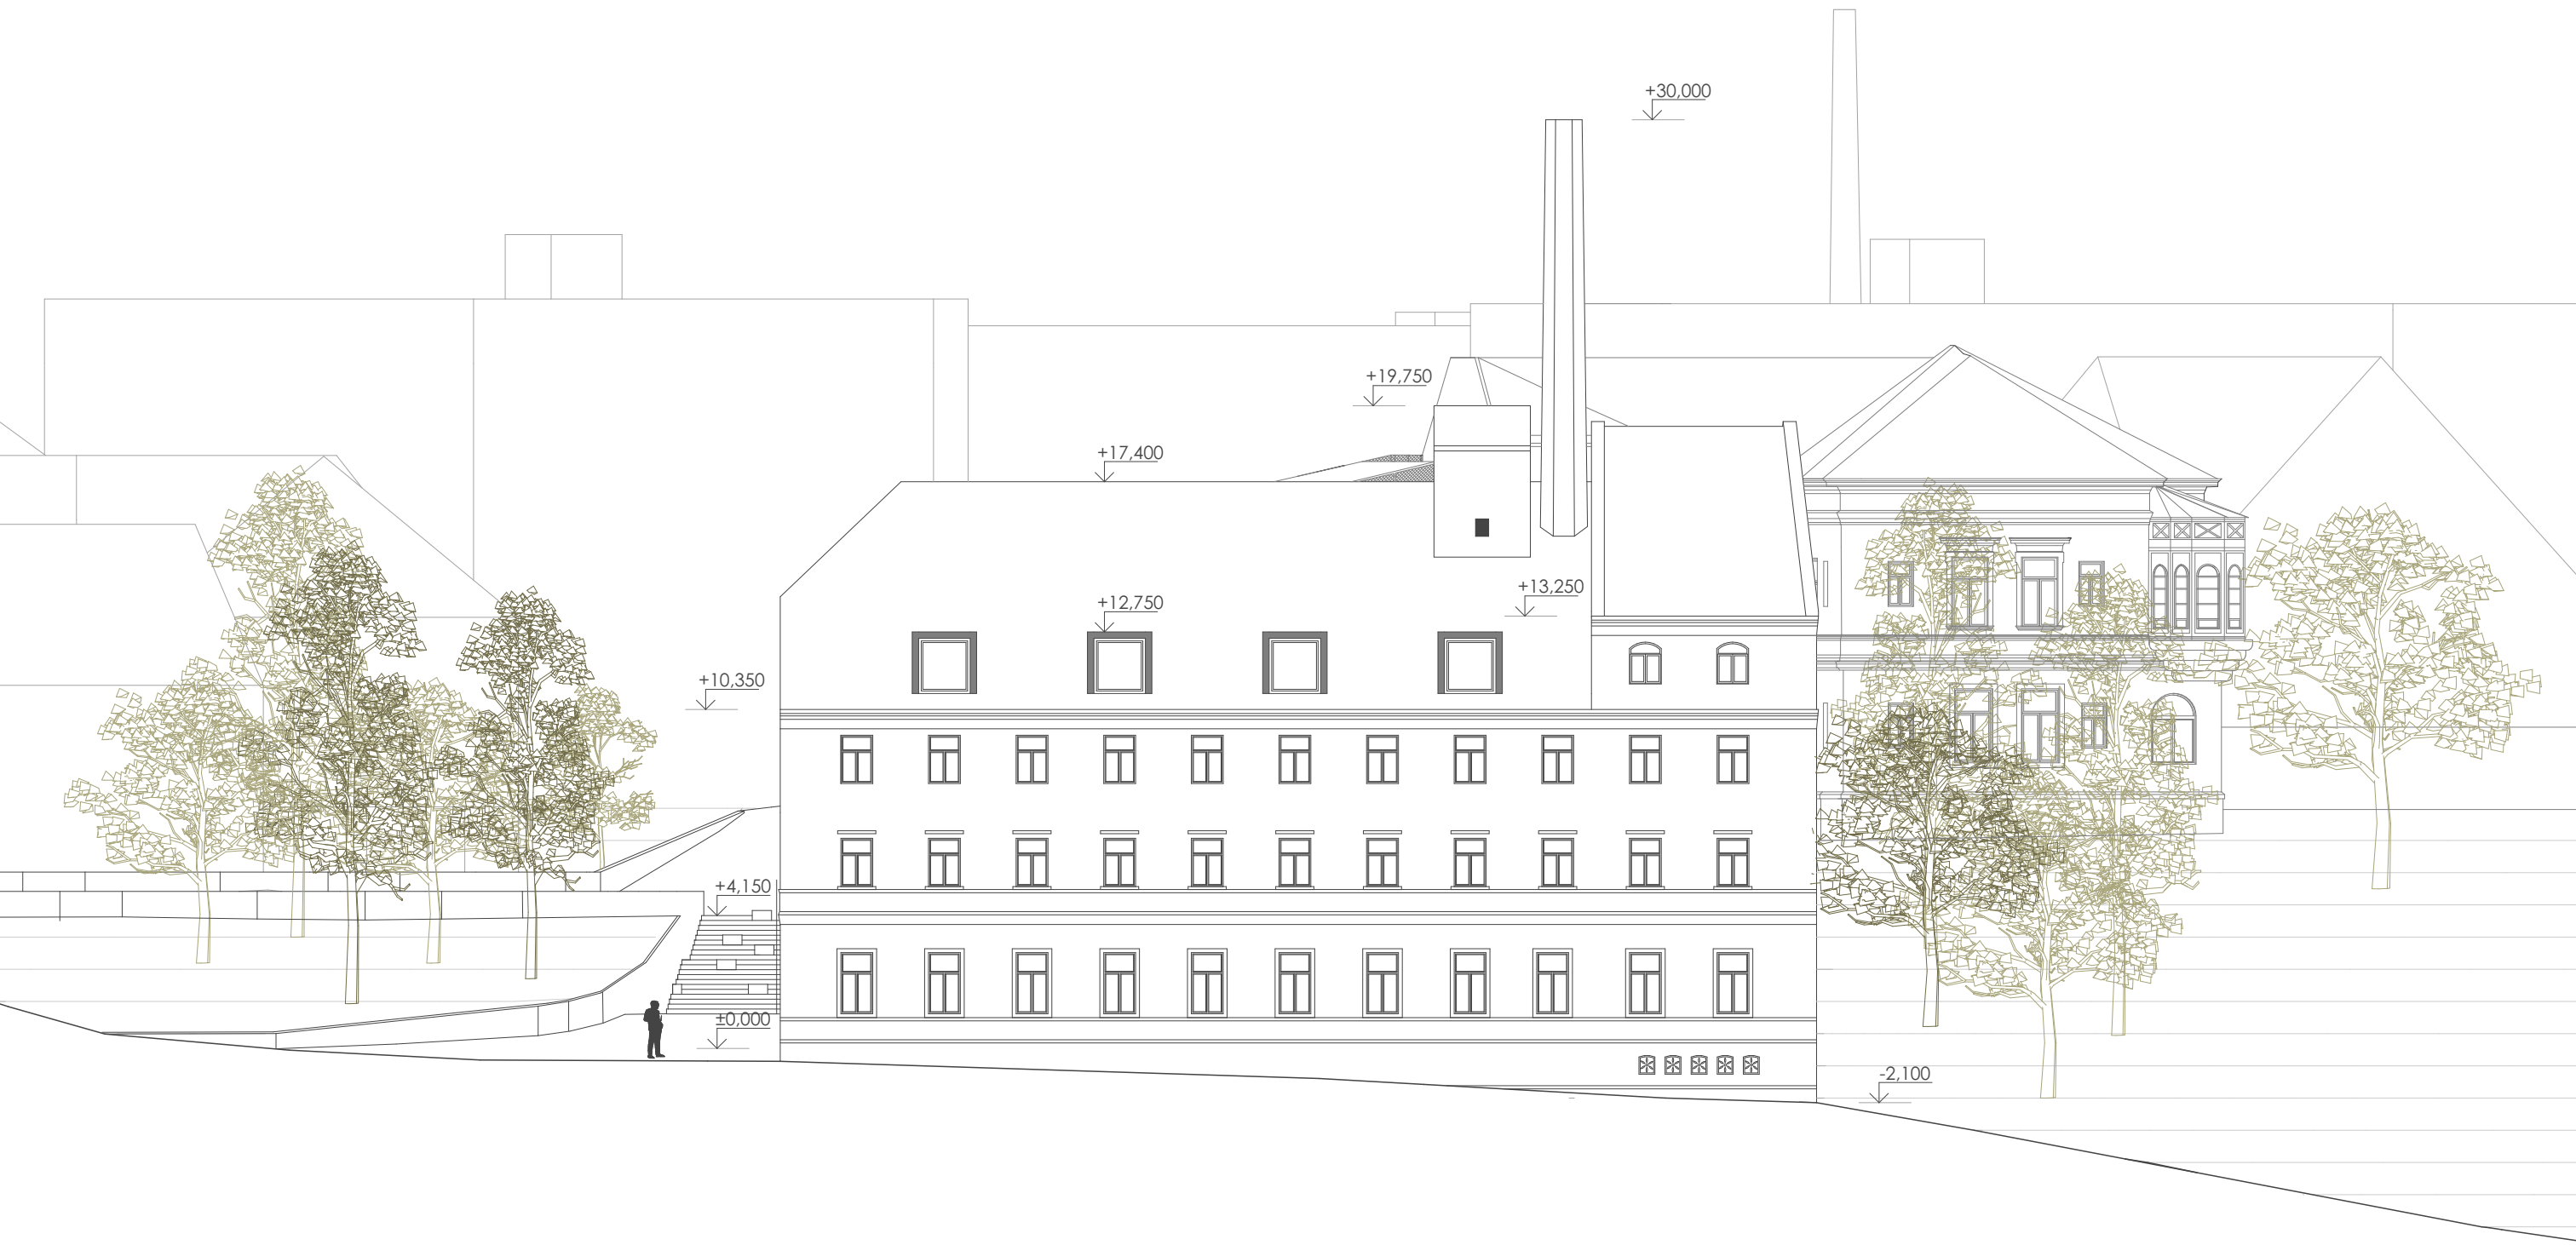

ozn.	FUNKCE	PLOCHA (m ²)
5.01	ubytovací jednotka	13,4
5.02	ubytovací jednotka	16,65
5.03	podkrovní prostor	306,9

+30,000

+19,750

+13,250

+10,350

±0,000

-2,100

+7,400

+6,700

+21,100

+17,200

+12,100

+7,200