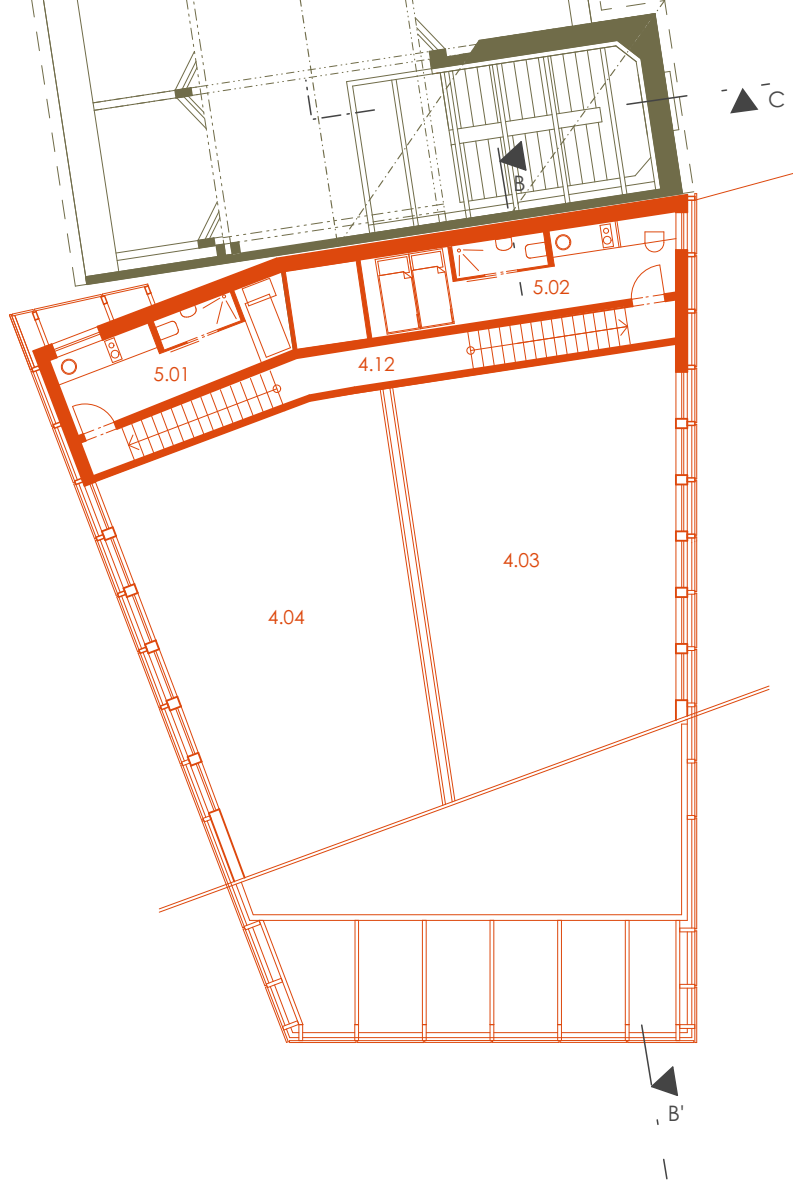

ozn.	FUNKCE	PLOCHA (m²)
5.01	ubytovací jednotka	13,4
5.02	ubytovací jednotka	16,65
5.03	podkrovní prostor	306,9