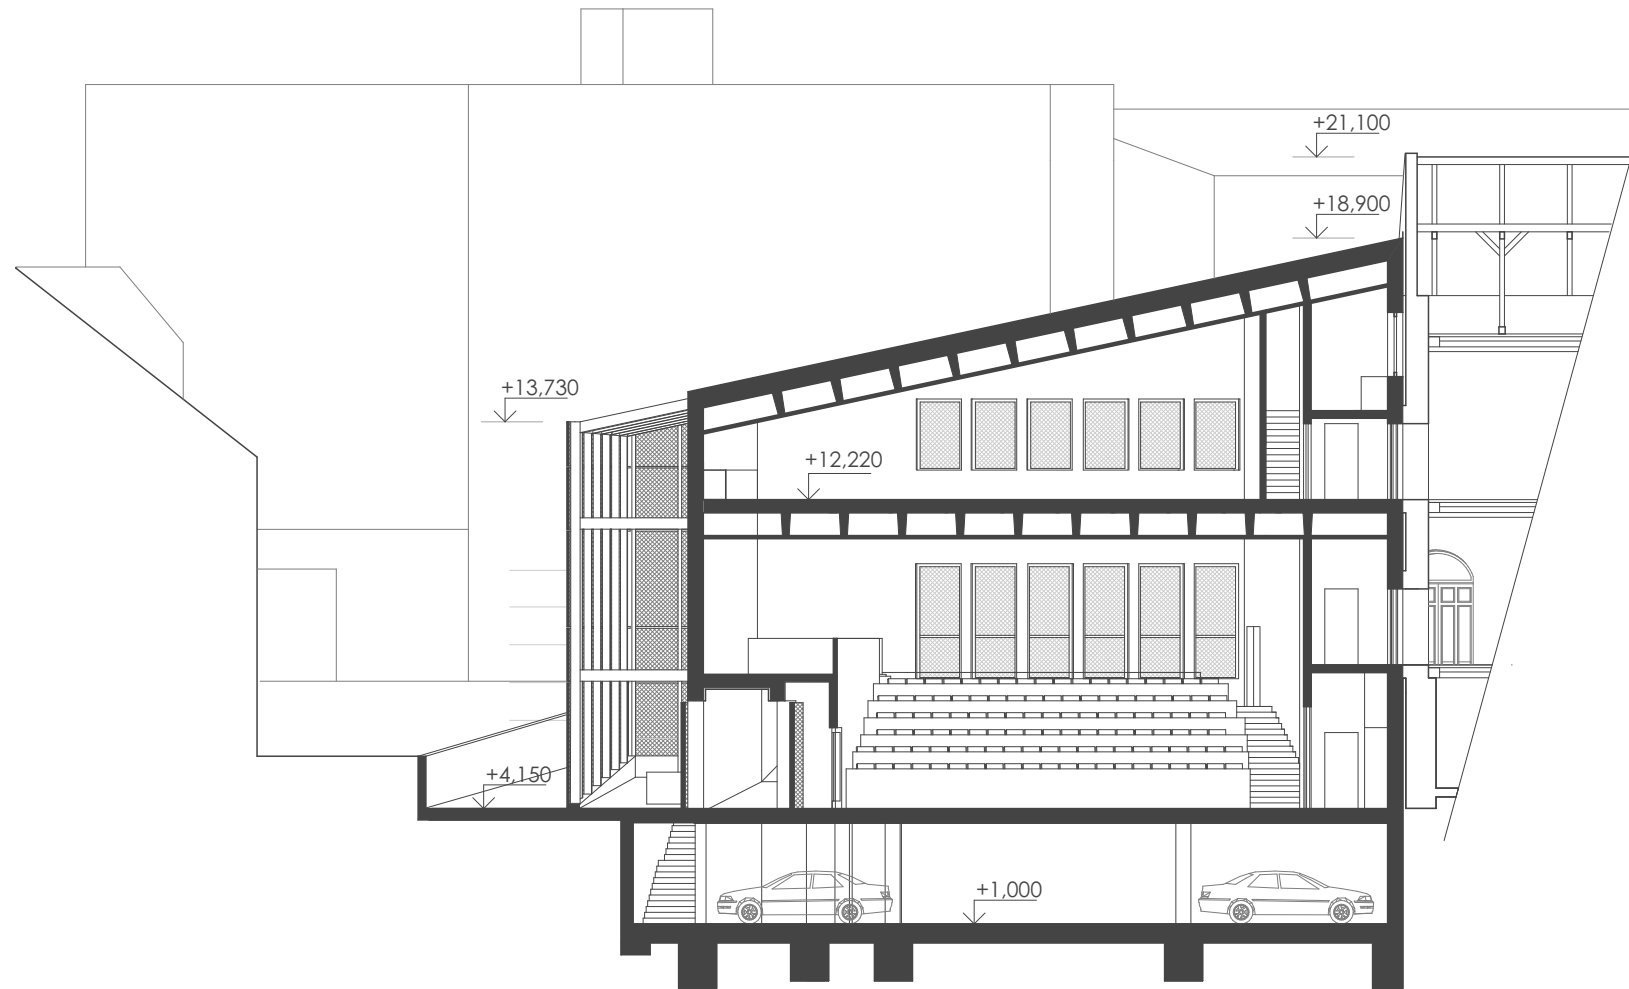

ozn.	FUNKCE	PLOCHA (m ²)
4.01	studovna	177,4
4.02	schodiště	10,26
4.03	multifunkční místnost	93,4
4.04	multifunkční místnost	89,2
4.05	chodba	6,37
4.06	WC	2,23
4.07	bezbariérové WC	4,11
4.08	chodba	4,1
4.09	bezbariérové WC	3,86
4.10	WC	2,24
4.11	chodba	5,69
4.12	schodiště	15,47

ozn.	FUNKCE	PLOCHA (m ²)
4.13	schodiště	19,4
4.14	chodba	39,6
4.15	byt4 - ložnice	34,4
4.16	byt4 - obytná místnost	27,1
4.17	byt5 - obytná místnost	32,3
4.18	byt5 - ložnice	26,8
4.19	byt6 - obytná místnost	31,4
4.20	byt6 - ložnice	21,2
4.21	knihovna	11,06
4.22	arkýř	8,21
4.23	spíž	7,94
4.24	kuchyň	32,2

ozn.	FUNKCE	PLOCHA (m ²)
5.01	ubytovací jednotka	13,4
5.02	ubytovací jednotka	16,65
5.03	podkrovní prostor	306,9

+30,000

+19,750

+13,250

+10,350

±0,000

-2,100

+7,400

+6,700

+21,100

+17,200

+12,100

+7,200