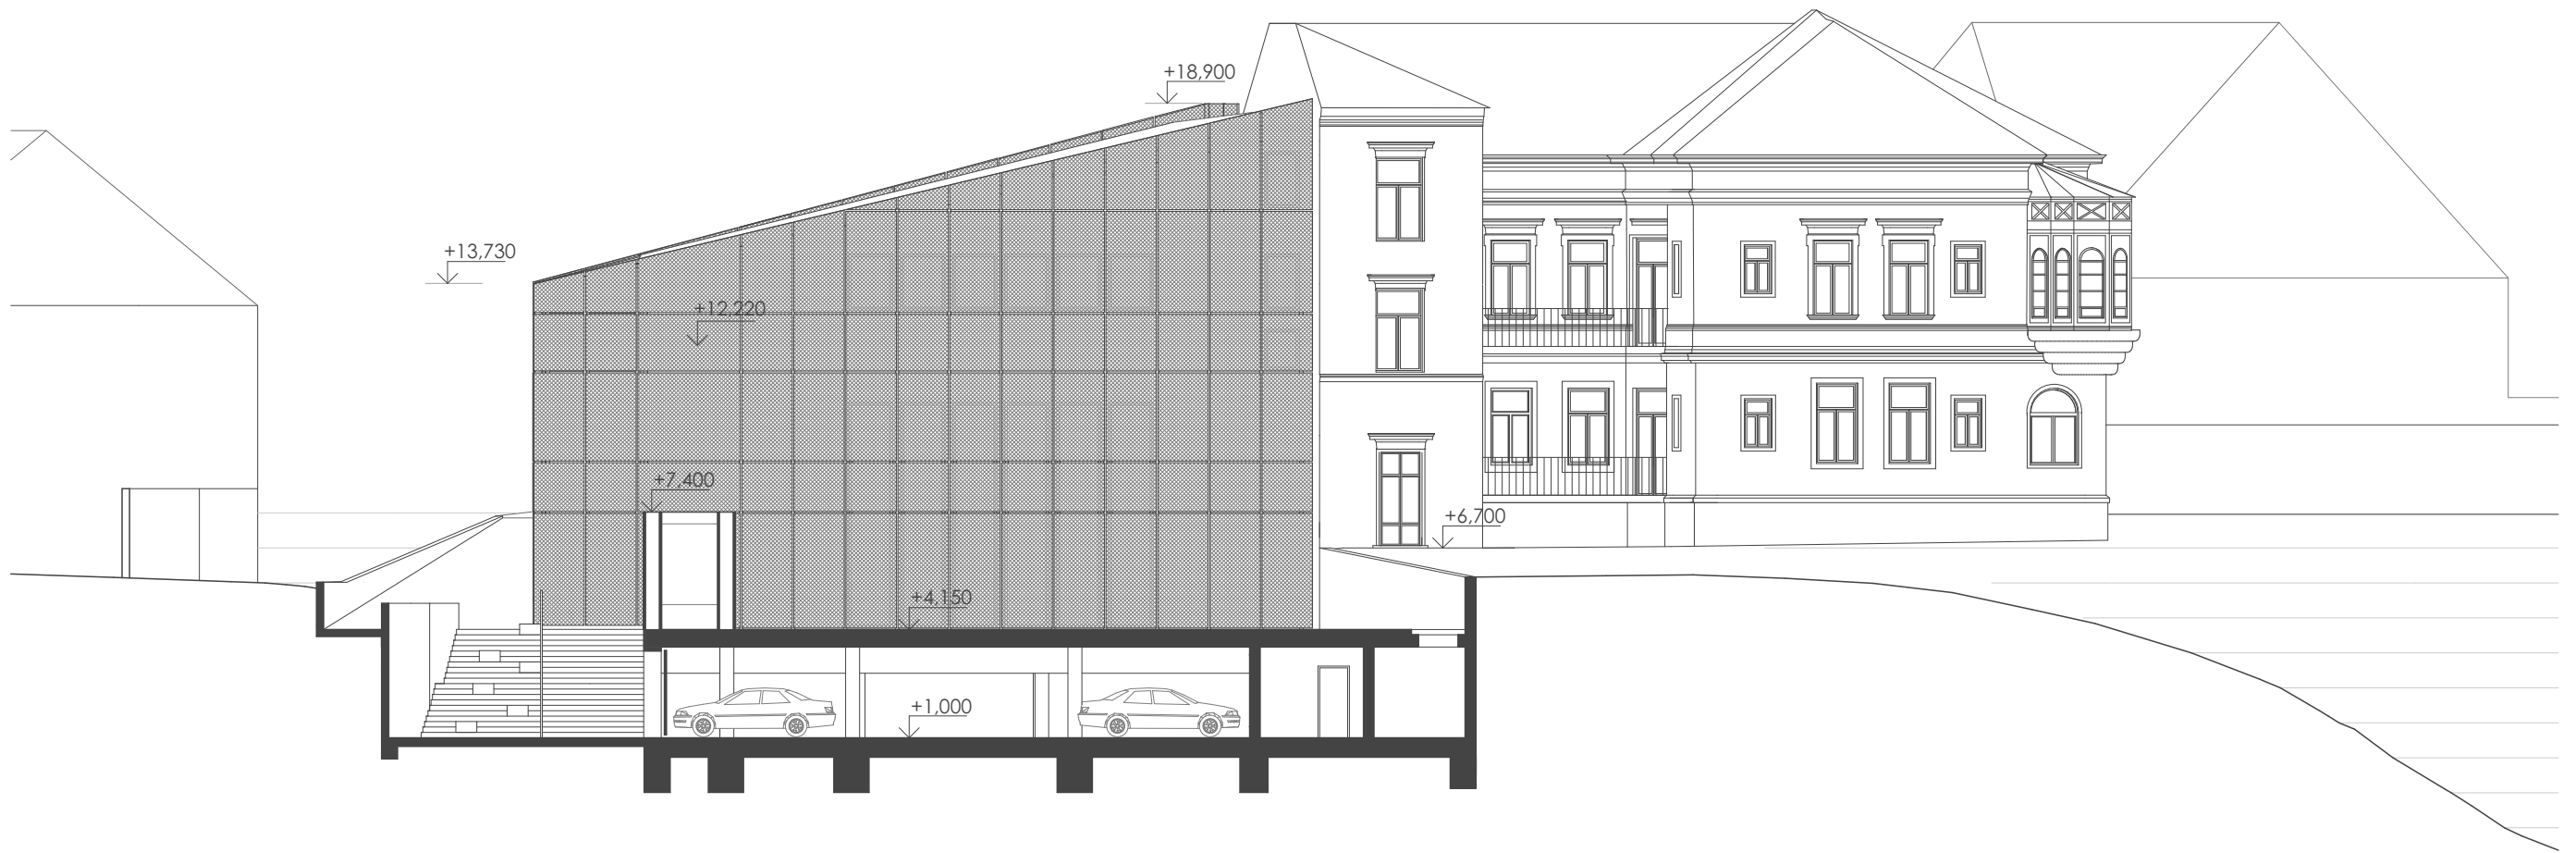

ozn.	FUNKCE	PLOCHA (m ²)
4.13	schodiště	19,4
4.14	chodba	39,6
4.15	byt4 - ložnice	34,4
4.16	byt4 - obytná místnost	27,1
4.17	byt5 - obytná místnost	32,3
4.18	byt5 - ložnice	26,8
4.19	byt6 - obytná místnost	31,4
4.20	byt6 - ložnice	21,2
4.21	knihovna	11,06
4.22	arkýř	8,21
4.23	spíž	7,94
4.24	kuchyň	32,2

ozn.	FUNKCE	PLOCHA (m ²)
5.01	ubytovací jednotka	13,4
5.02	ubytovací jednotka	16,65
5.03	podkrovní prostor	306,9

+30,000

+19,750

+13,250

+10,350

±0,000

-2,100

+7,400