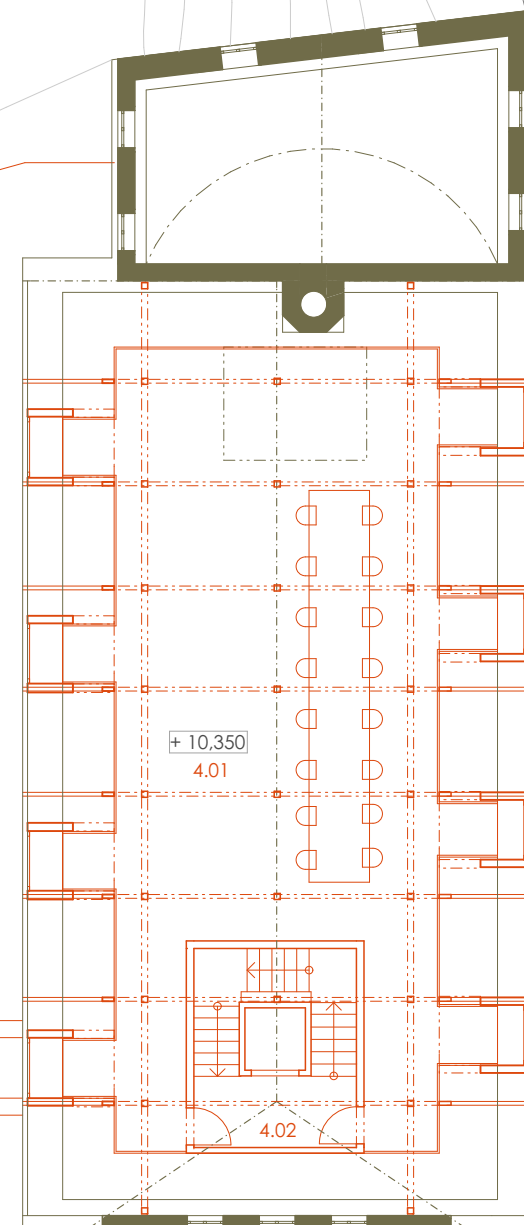

ozn.	FUNKCE	PLOCHA (m²)
4.01	studovna	177,4
4.02	schodiště	10,26
4.03	multifunkční místnost	93,4
4.04	multifunkční místnost	89,2
4.05	chodba	6,37
4.06	WC	2,23
4.07	bezbariérové WC	4,11
4.08	chodba	4,1
4.09	bezbariérové WC	3,86
4.10	WC	2,24
4.11	chodba	5,69
4.12	schodiště	15,47

ozn.	FUNKCE	PLOCHA (m²)
4.13	schodiště	19,4
4.14	chodba	39,6
4.15	byt4 - ložnice	34,4
4.16	byt4 - obytná místnost	27,1
4.17	byt5 - obytná místnost	32,3
4.18	byt5 - ložnice	26,8
4.19	byt6 - obytná místnost	31,4
4.20	byt6 - ložnice	21,2
4.21	knihovna	11,06
4.22	arkýř	8,21
4.23	spíž	7,94
4.24	kuchyň	32,2