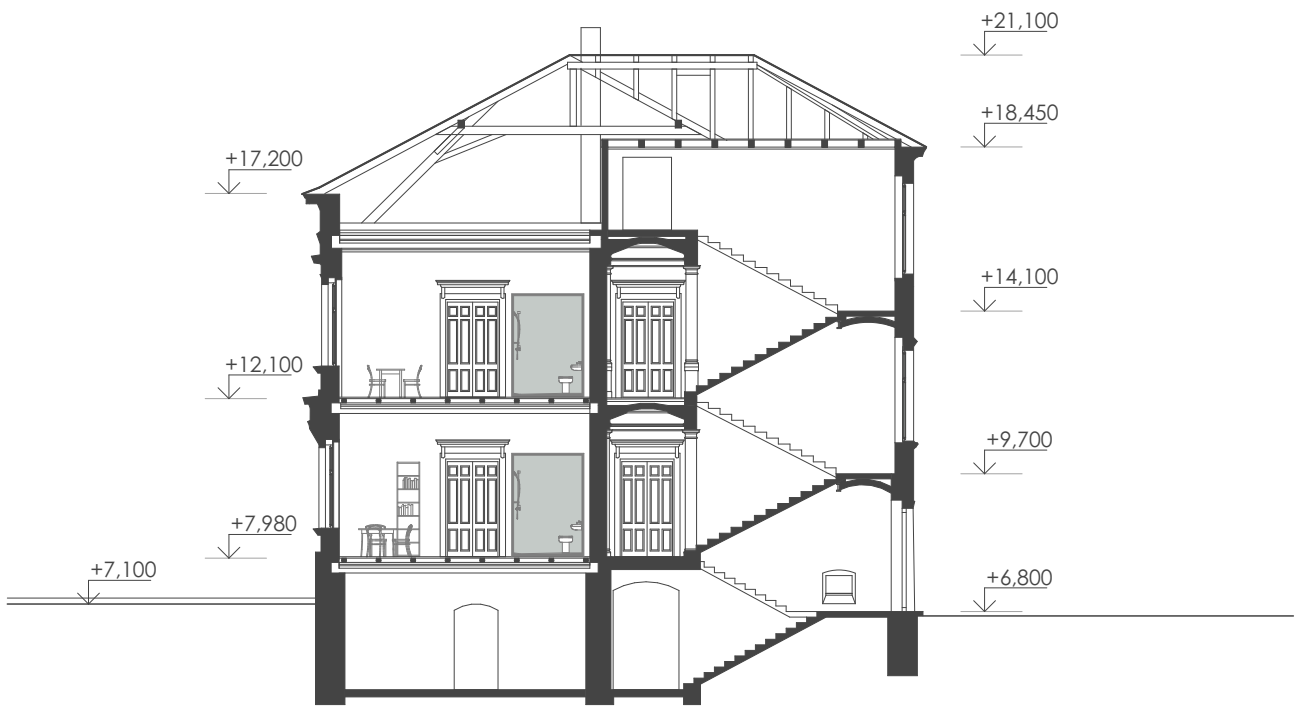

ozn.	FUNKCE	PLOCHA (m ²)
5.01	ubytovací jednotka	13,4
5.02	ubytovací jednotka	16,65
5.03	podkrovní prostor	306,9

+30,000

+19,750

+13,250

+10,350

±0,000

-2,100

+7,400

+6,700

+21,100

+17,200

+12,100

+7,200