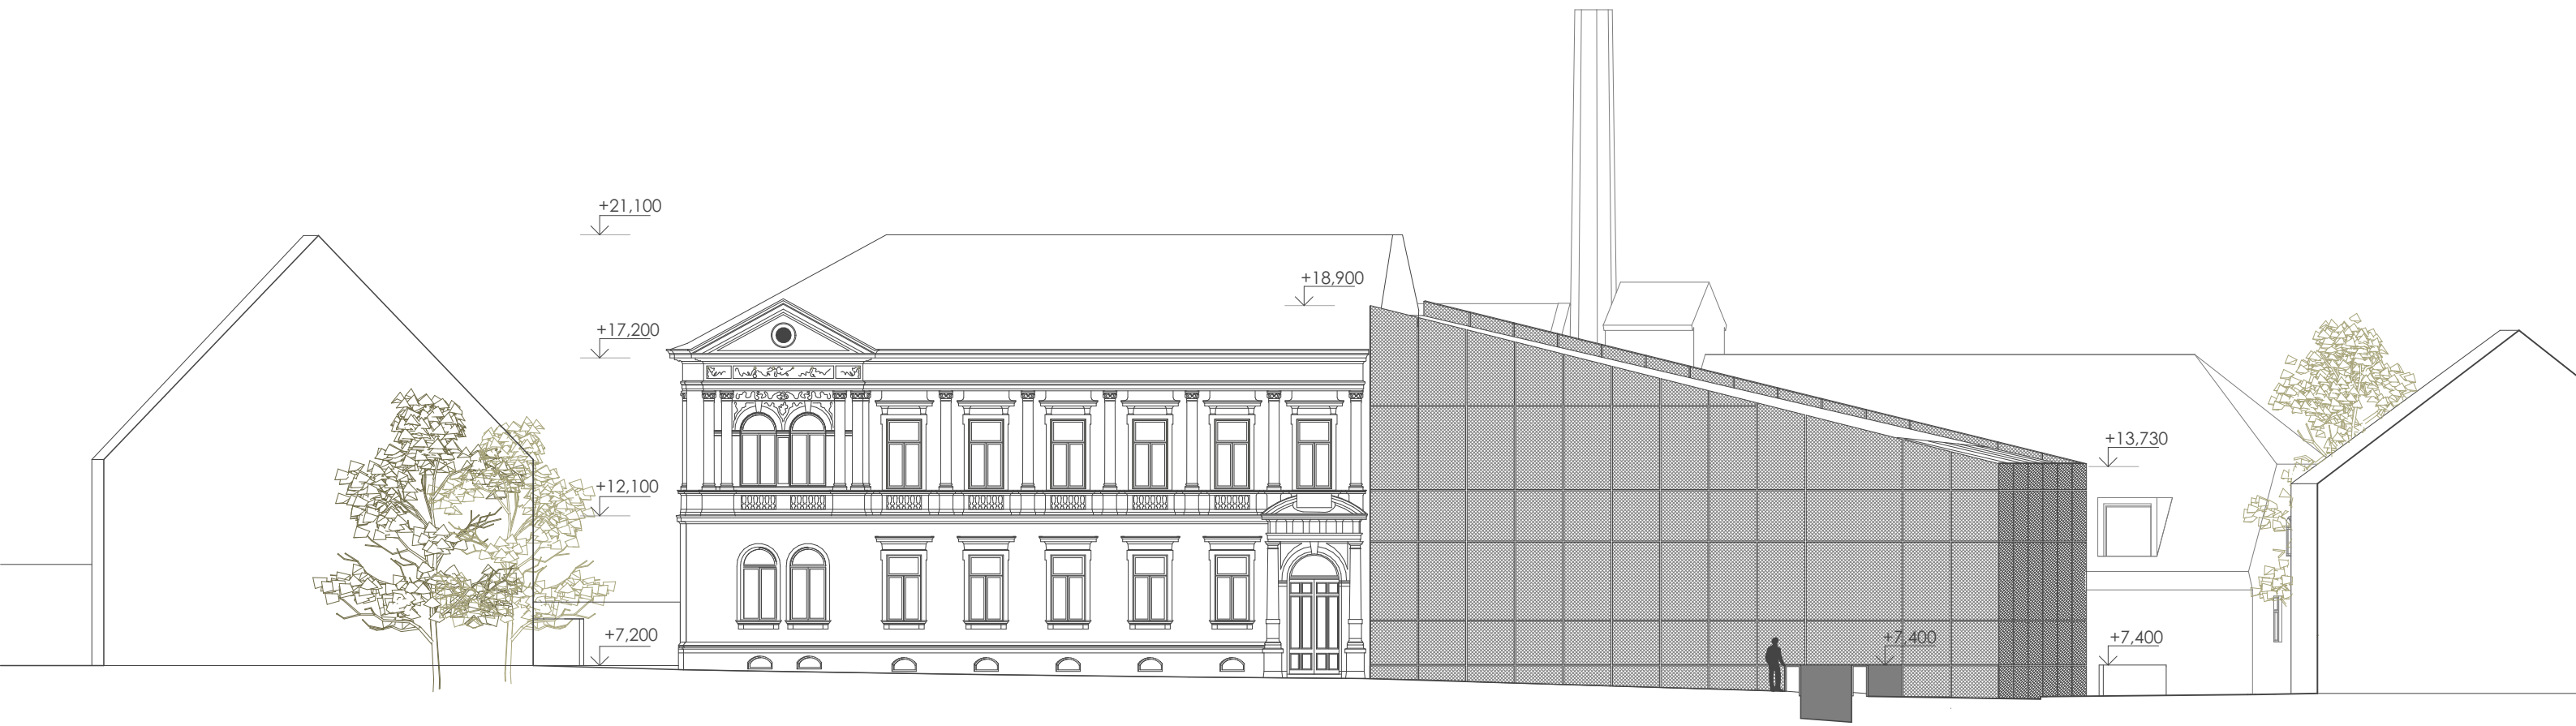

ozn.	FUNKCE	PLOCHA (m ²)
5.01	ubytovací jednotka	13,4
5.02	ubytovací jednotka	16,65
5.03	podkrovní prostor	306,9

+30,000

+19,750

+13,250

+10,350

±0,000

-2,100

+7,400

+6,700

+21,100

+17,200

+12,100

+7,200