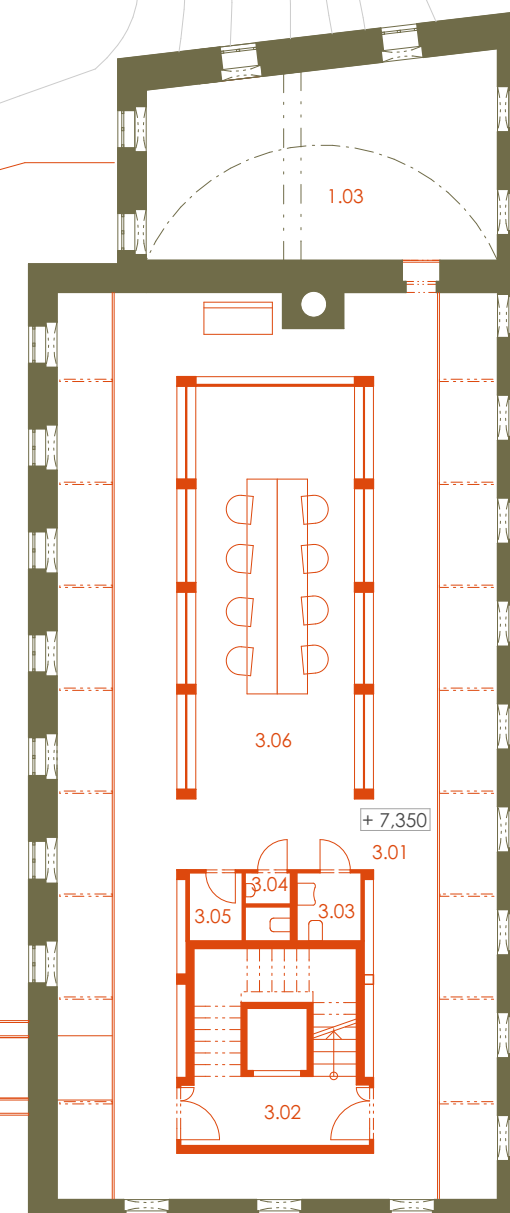

ozn.	FUNKCE	PLOCHA (m²)
3.01	knihovna	130,8
3.02	schodiště	24,1
3.03	bezbariérové WC	2,97
3.04	WC	2,11
3.05	zázemí knihovnika	2,5
3.06	multimediální místnost	47,1
3.07	zázemí hosta	11,55
3.08	chodba	6,6
3.09	vstupní prostor	6,36
3.10	balkón	34,4
3.11	šatna	3,14

ozn.	FUNKCE	PLOCHA (m²)
3.12	byt1 - ložnice	16,74
3.13	byt1 - obytná místnost	27,1
3.14	byt2 - obytná místnost	32,4
3.15	byt2 - ložnice	26,8
3.16	byt3 - obytná místnost	31,64
3.17	byt3 - ložnice	21,2
3.18	komunitní koupelna	15,6
3.19	chodba	39,6
3.20	kotelna	4,6
3.21	spíž	3,07
3.22	kuchyň s jídelnou	32,3
3.23	schodiště	42,5