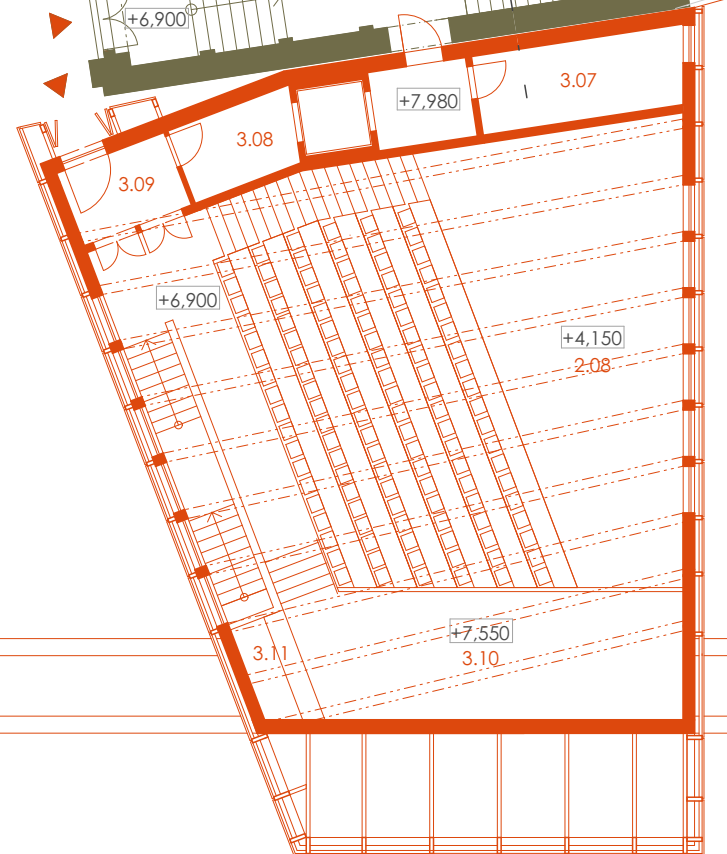

ozn.	FUNKCE	PLOCHA (m²)
3.01	knihovna	130,8
3.02	schodiště	24,1
3.03	bezbariérové WC	2,97
3.04	WC	2,11
3.05	zázemí knihovnika	2,5
3.06	multimediální místnost	47,1
3.07	zázemí hosta	11,55
3.08	chodba	6,6
3.09	vstupní prostor	6,36
3.10	balkón	34,4
3.11	šatna	3,14

ozn.	FUNKCE	PLOCHA (m²)
3.12	byt1 - ložnice	16,74
3.13	byt1 - obytná místnost	27,1
3.14	byt2 - obytná místnost	32,4
3.15	byt2 - ložnice	26,8
3.16	byt3 - obytná místnost	31,64
3.17	byt3 - ložnice	21,2
3.18	komunitní koupelna	15,6
3.19	chodba	39,6
3.20	kotelna	4,6
3.21	spíž	3,07
3.22	kuchyň s jídelnou	32,3
3.23	schodiště	42,5