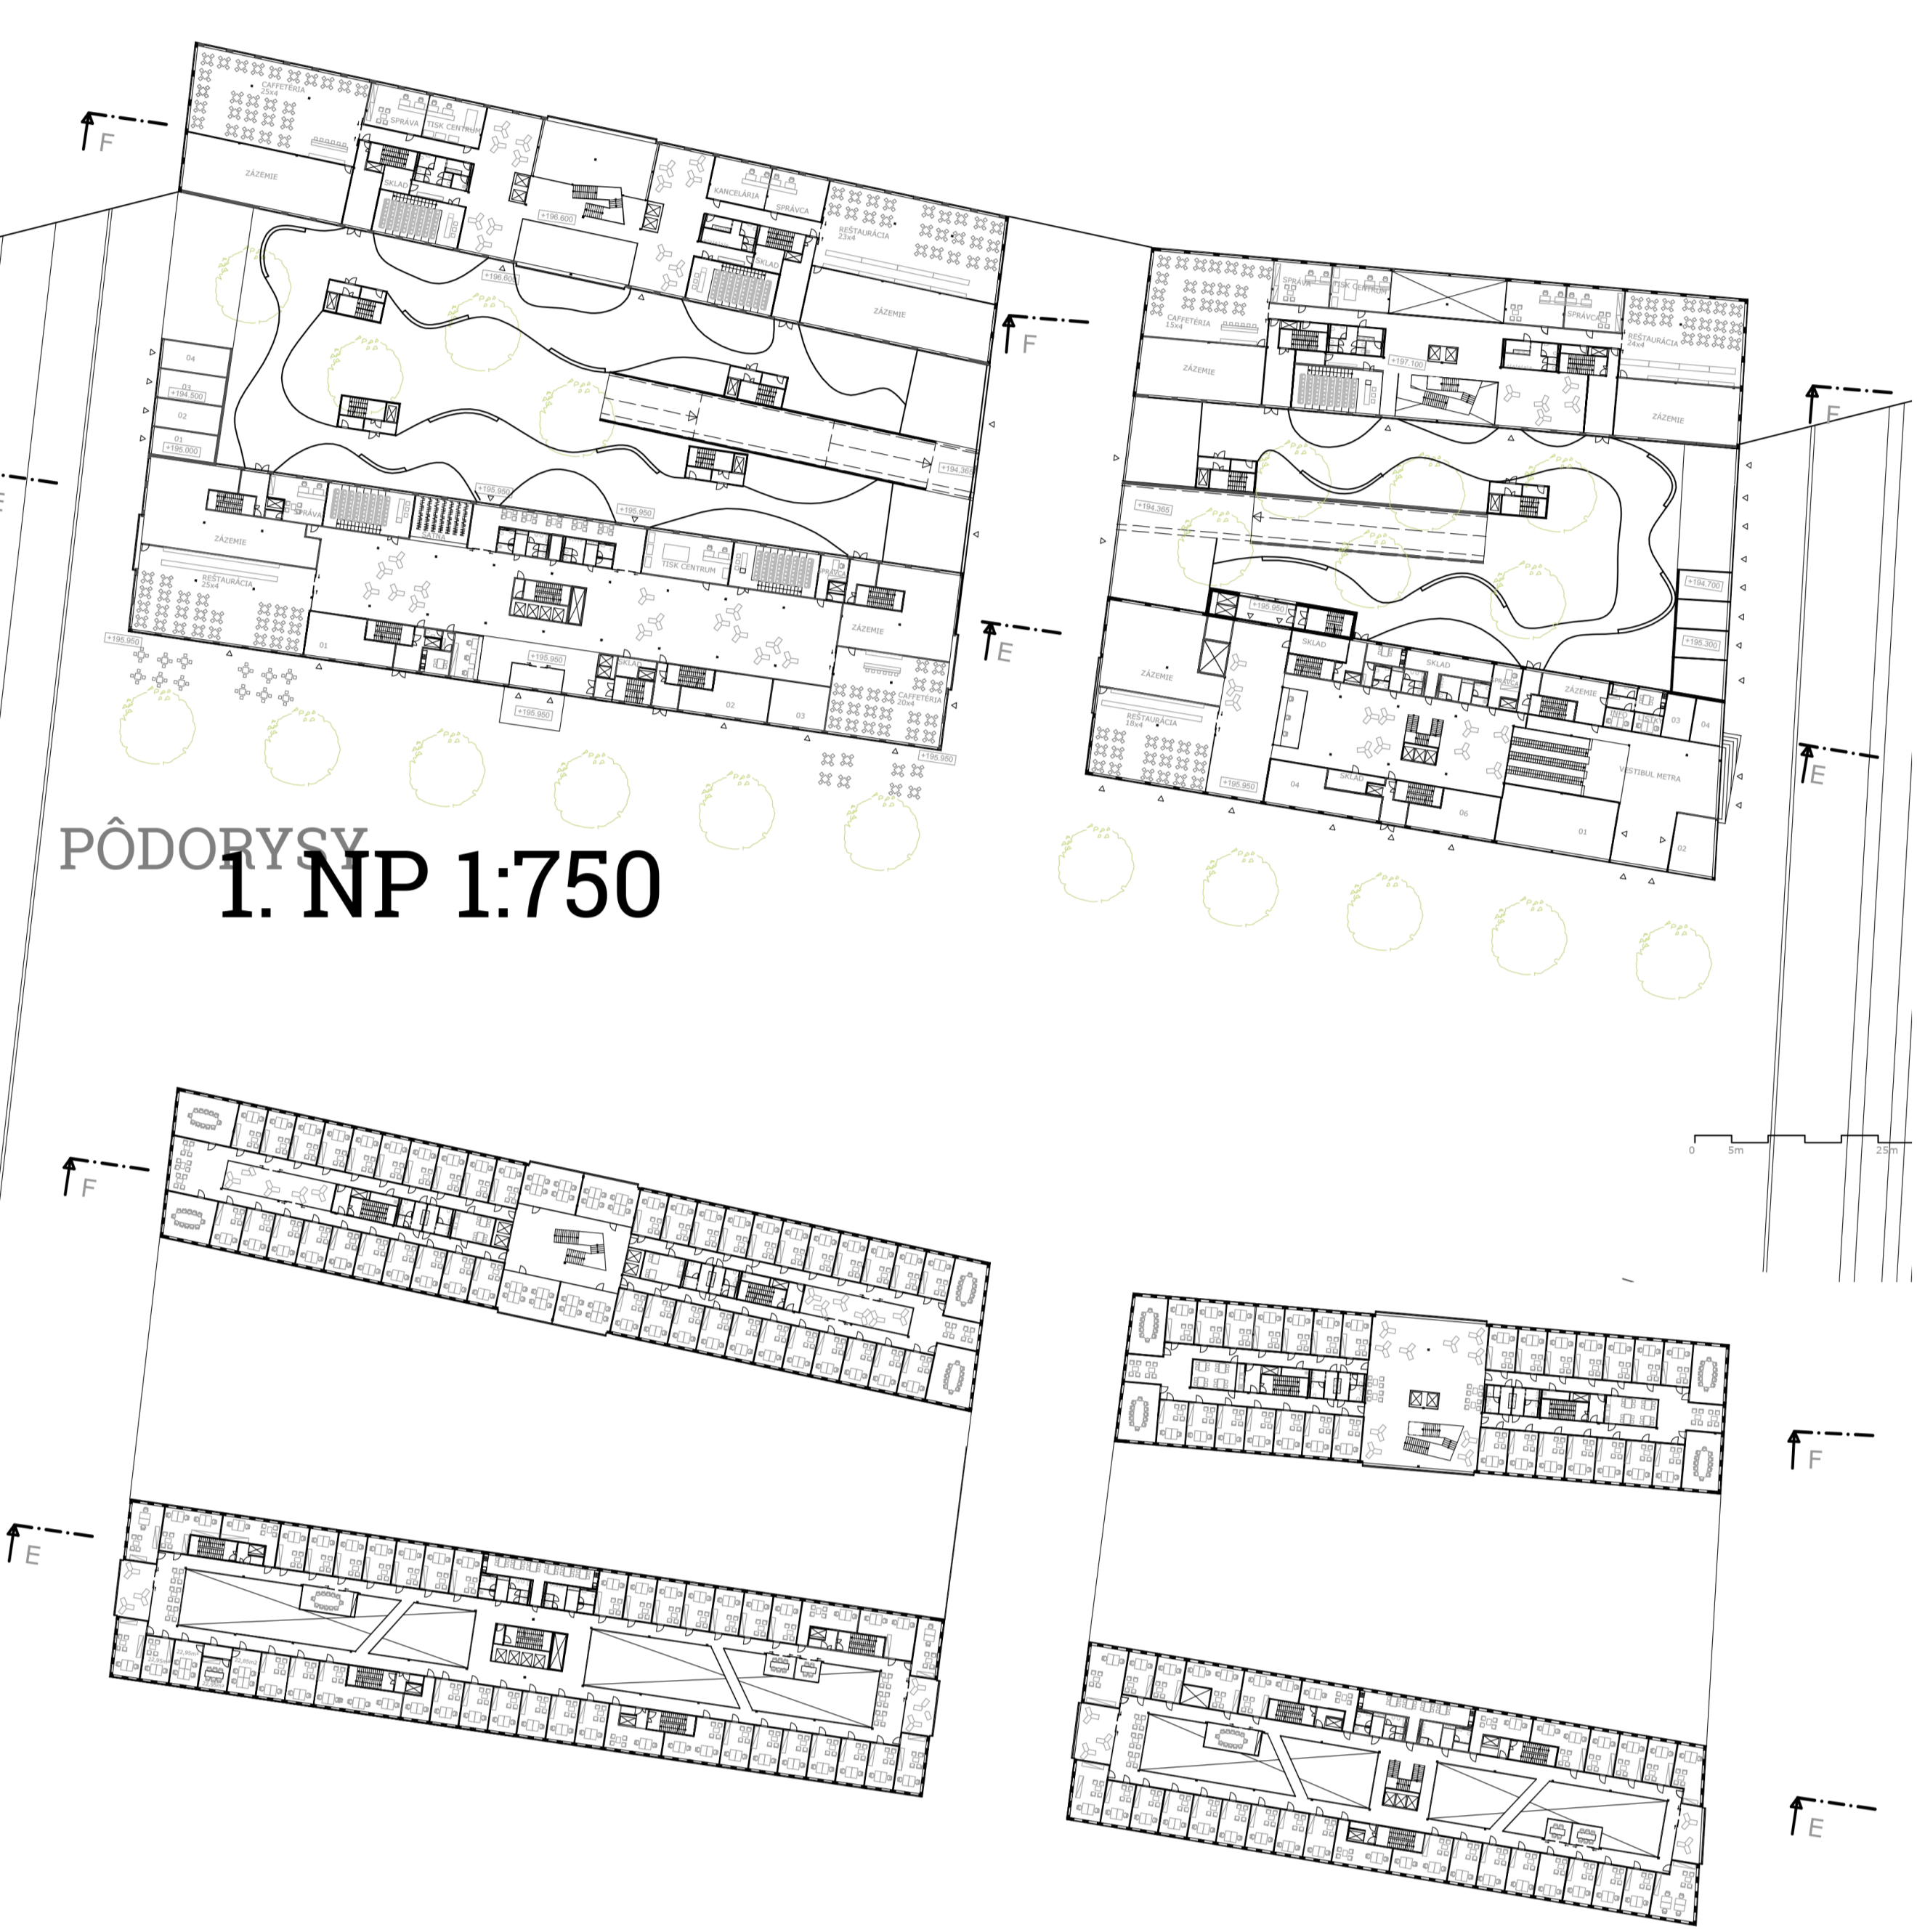

ADMINISTRATÍVNY BLOK A

Lucia Kurillová | Diplomová práca | Terminál Vltavská
 ZS 2017/2018 | Ústav navrhovanií II 15128 | vedúci práce: doc. Ing. arch. Ivan Plicka, CSc.

ADMINISTRATÍVNY BLOK B

Lucia Kurillová | Diplomová práca | Terminál Vltavská
 ZS 2017/2018 | Ústav navrhovanií II 15128 | vedúci práce: doc. Ing. arch. Ivan Plicka, CSc.