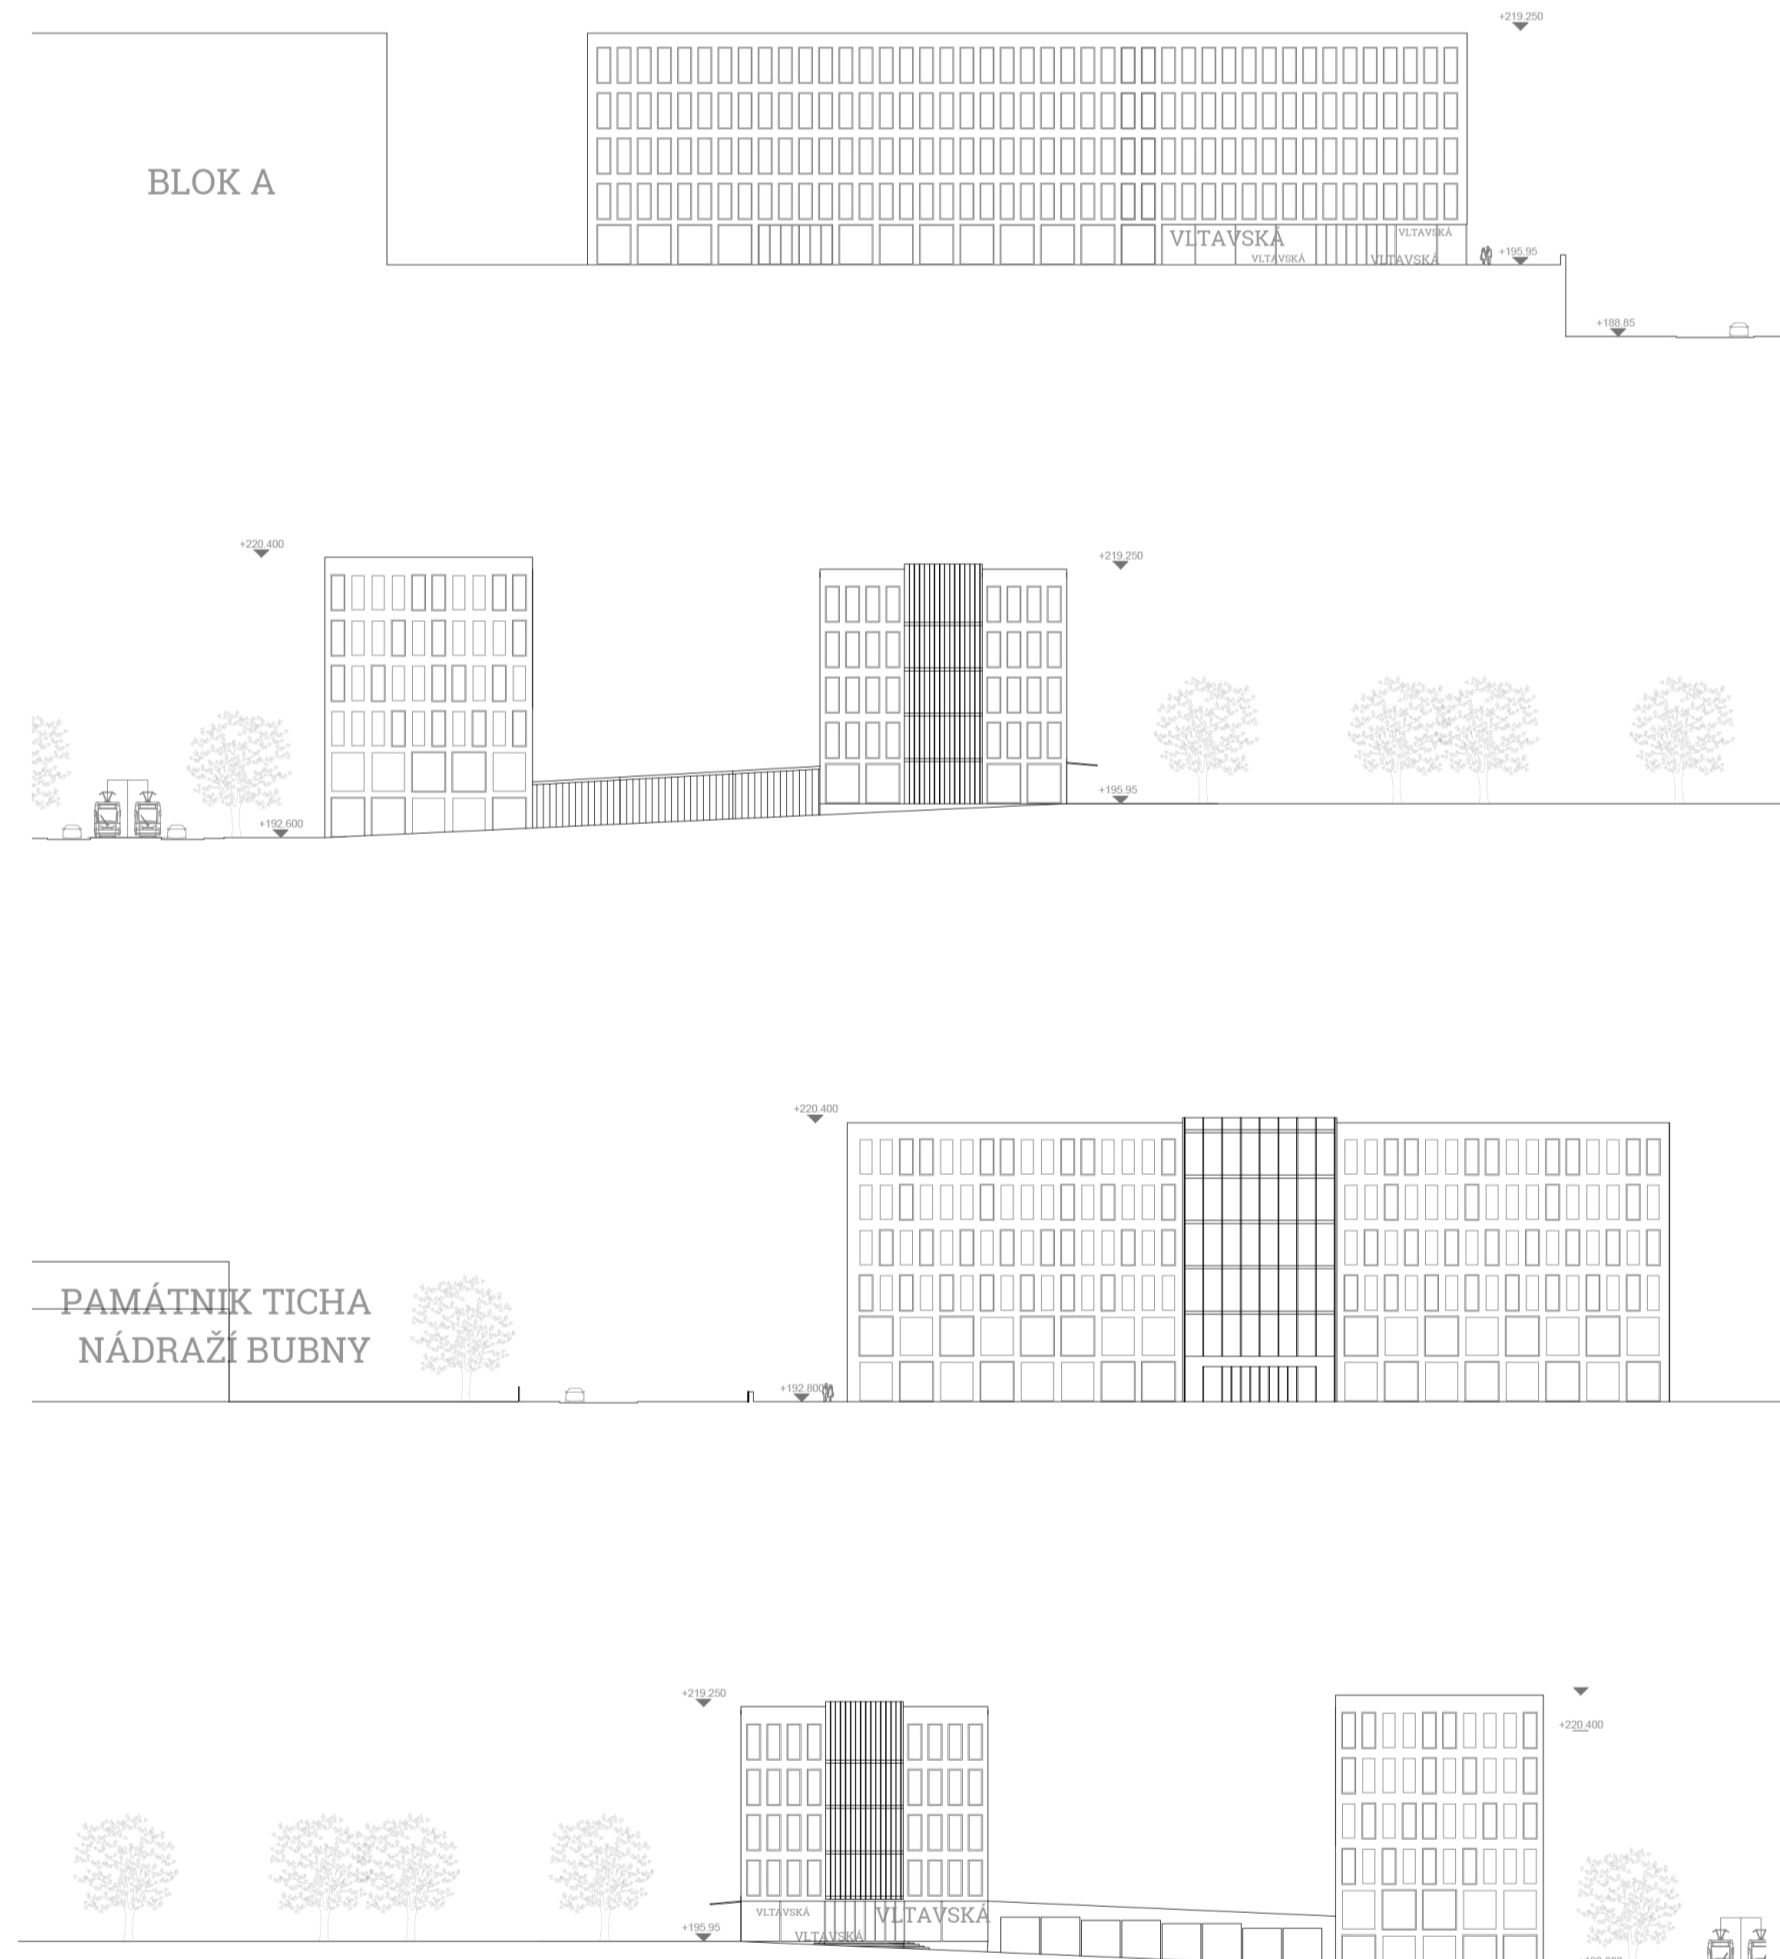

ADMINISTRATÍVNY BLOK A

Lucia Kurillová | Diplomová práca | Terminál Vltavská
 ZS 2017/2018 | Ústav navrhovanií II 15128 | vedúci práce: doc. Ing. arch. Ivan Plicka, CSc.

ADMINISTRATÍVNY BLOK B

Lucia Kurillová | Diplomová práca | Terminál Vltavská
 ZS 2017/2018 | Ústav navrhovanií II 15128 | vedúci práce: doc. Ing. arch. Ivan Plicka, CSc.