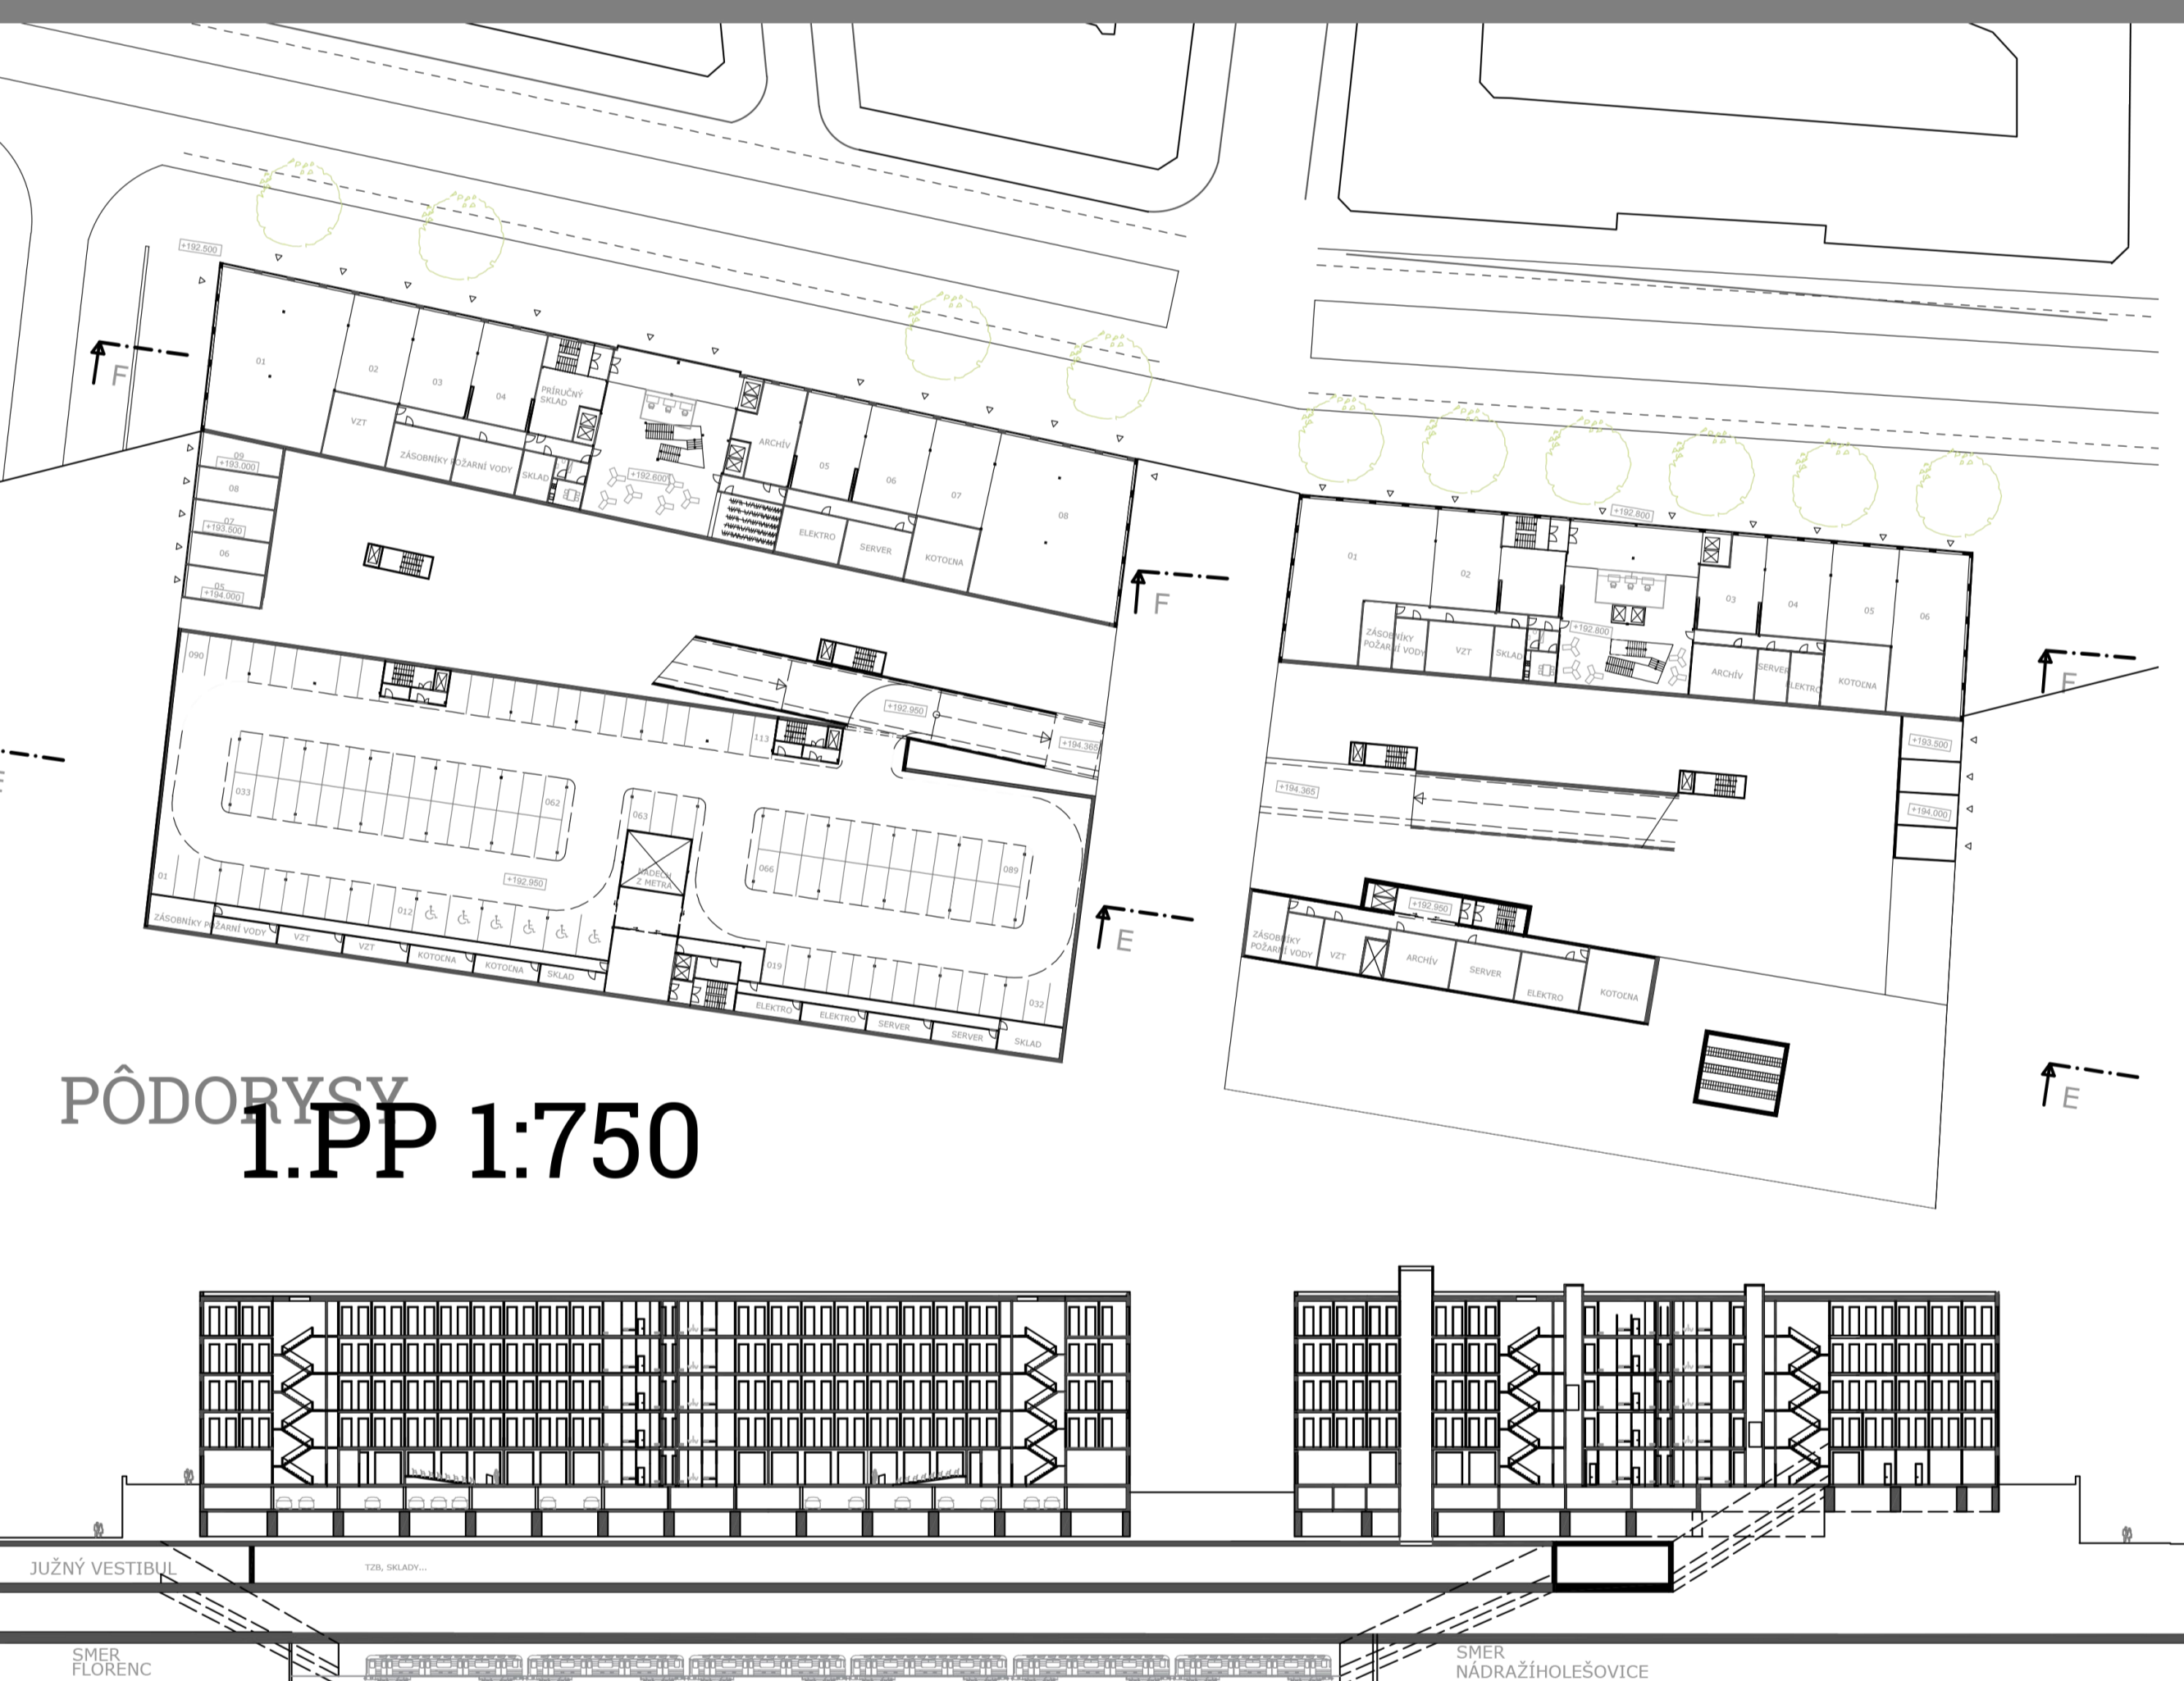

ADMINISTRATÍVNY BLOK A

Lucia Kurillová | Diplomová práca | Terminál Vltavská
 ZS 2017/2018 | Ústav navrhovanií II 15128 | vedúci práce: doc. Ing. arch. Ivan Plicka, CSc.

ADMINISTRATÍVNY BLOK B

Lucia Kurillová | Diplomová práca | Terminál Vltavská
 ZS 2017/2018 | Ústav navrhovanií II 15128 | vedúci práce: doc. Ing. arch. Ivan Plicka, CSc.