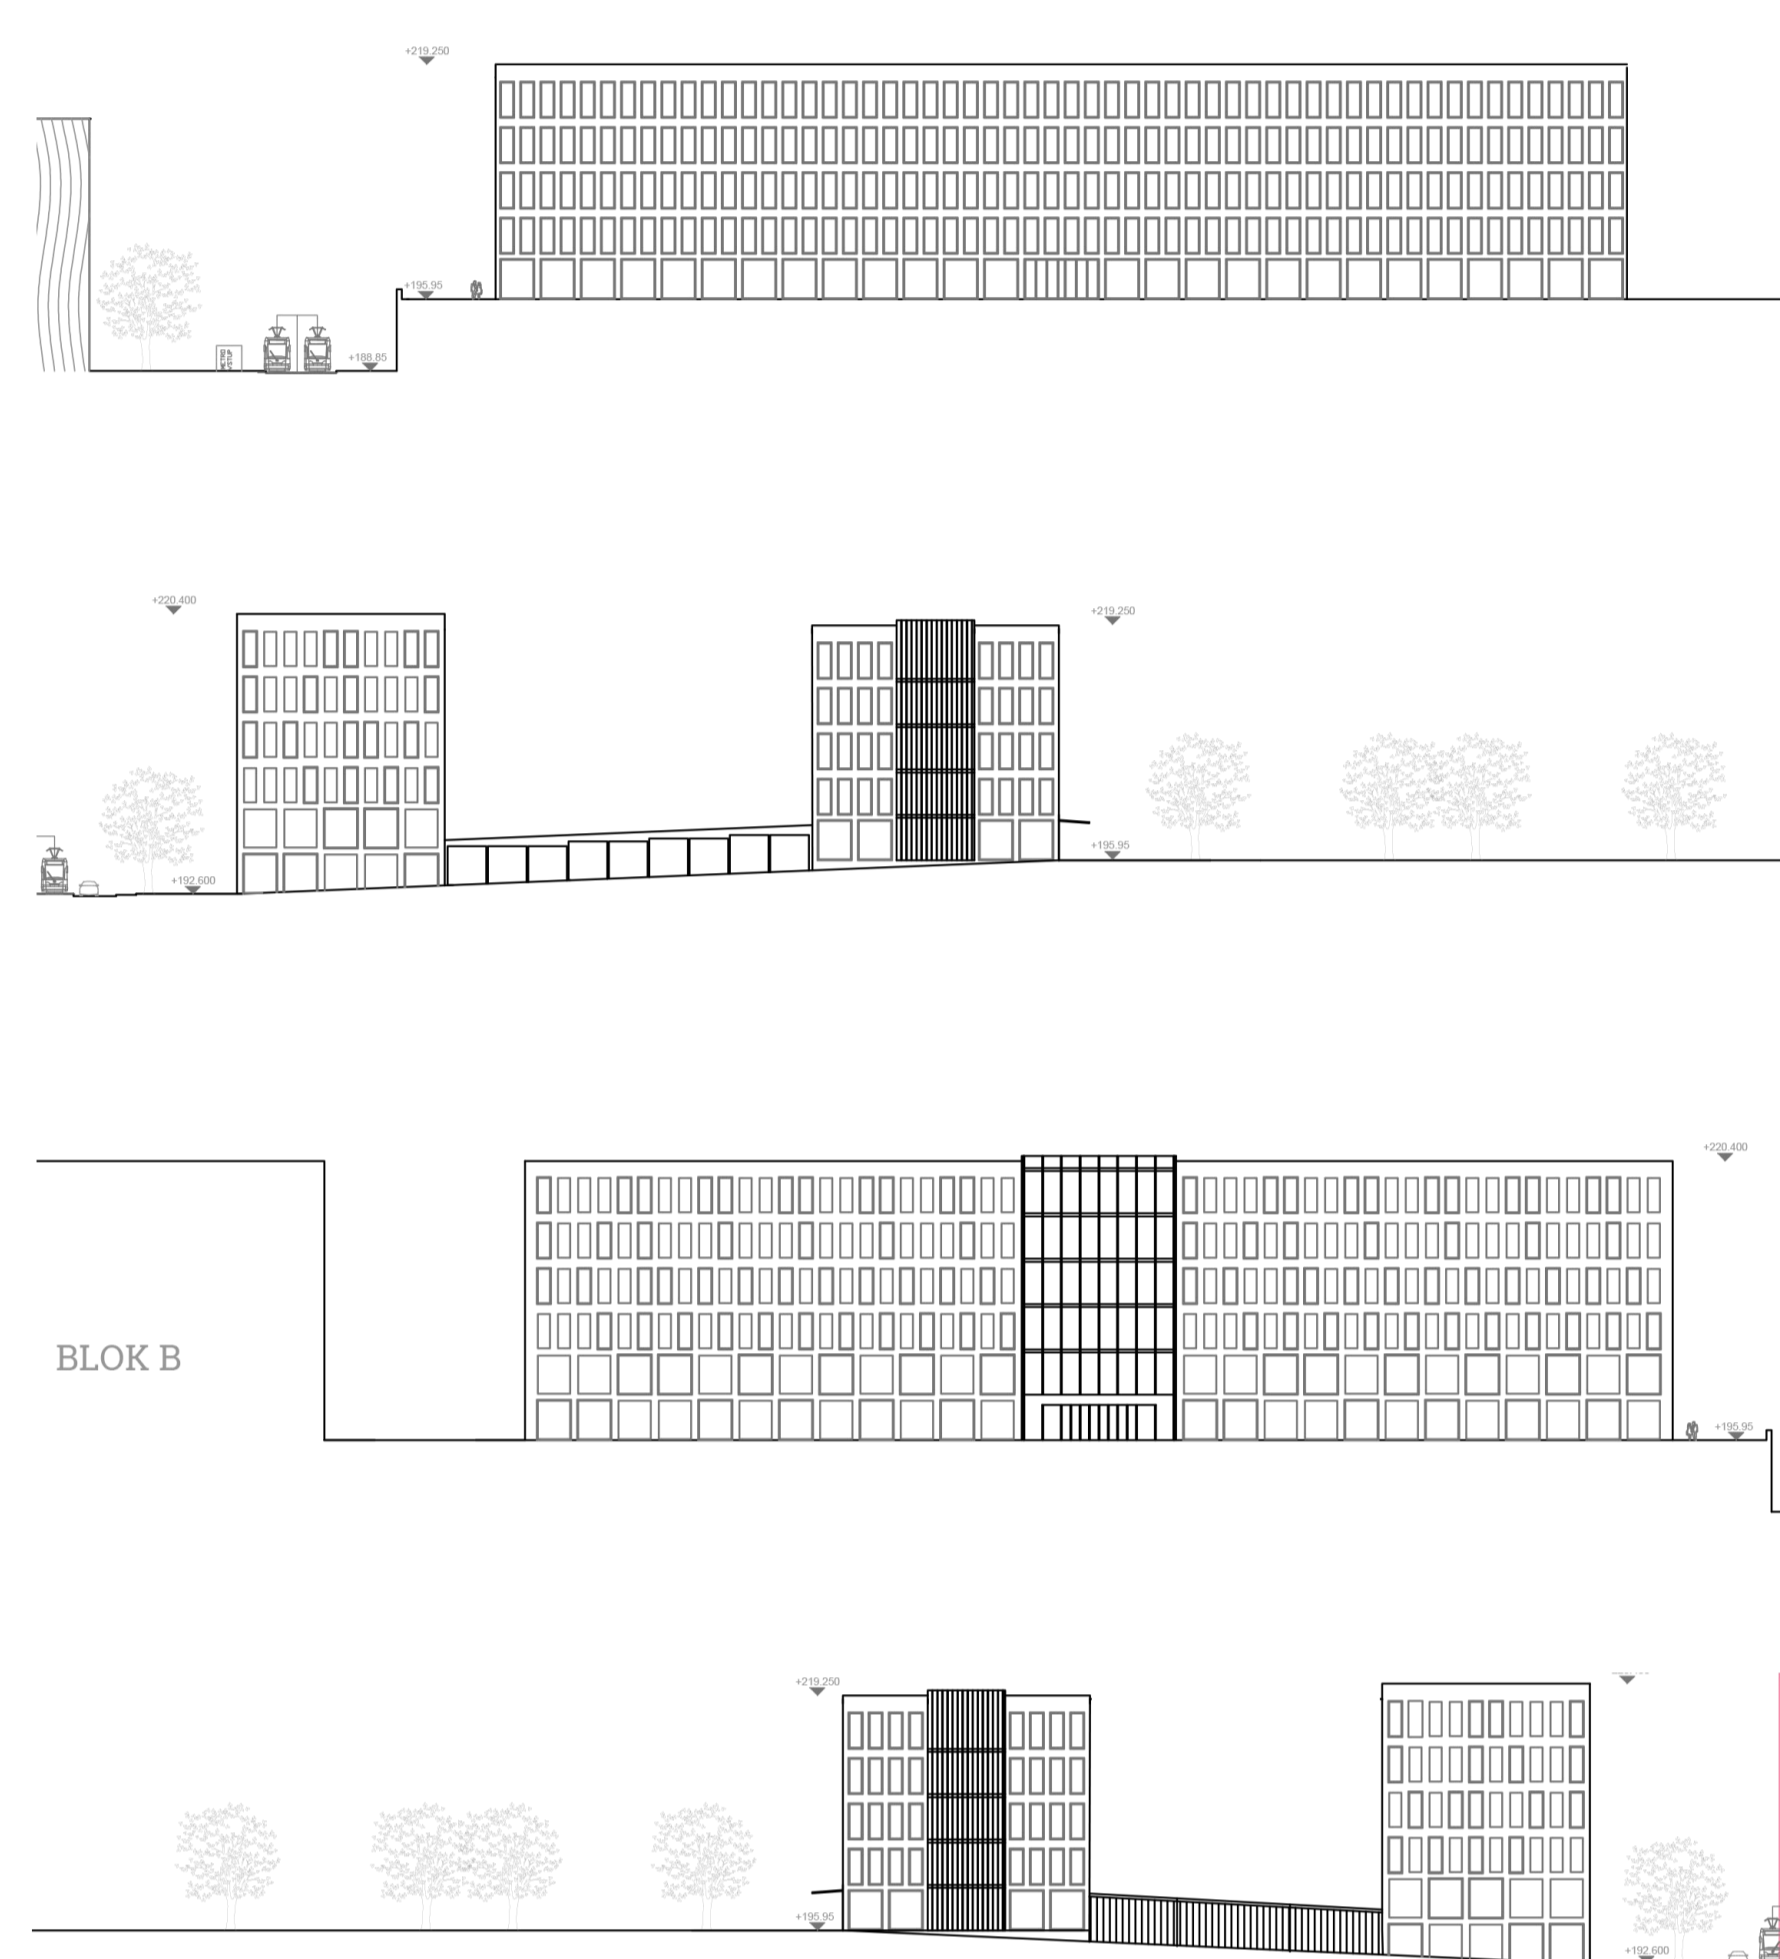

ADMINISTRATÍVNY BLOK A

Lucia Kurillová | Diplomová práca | Terminál Vltavská
 ZS 2017/2018 | Ústav navrhovanií II 15128 | vedúci práce: doc. Ing. arch. Ivan Plicka, CSc.

ADMINISTRATÍVNY BLOK B

Lucia Kurillová | Diplomová práca | Terminál Vltavská
 ZS 2017/2018 | Ústav navrhovanií II 15128 | vedúci práce: doc. Ing. arch. Ivan Plicka, CSc.