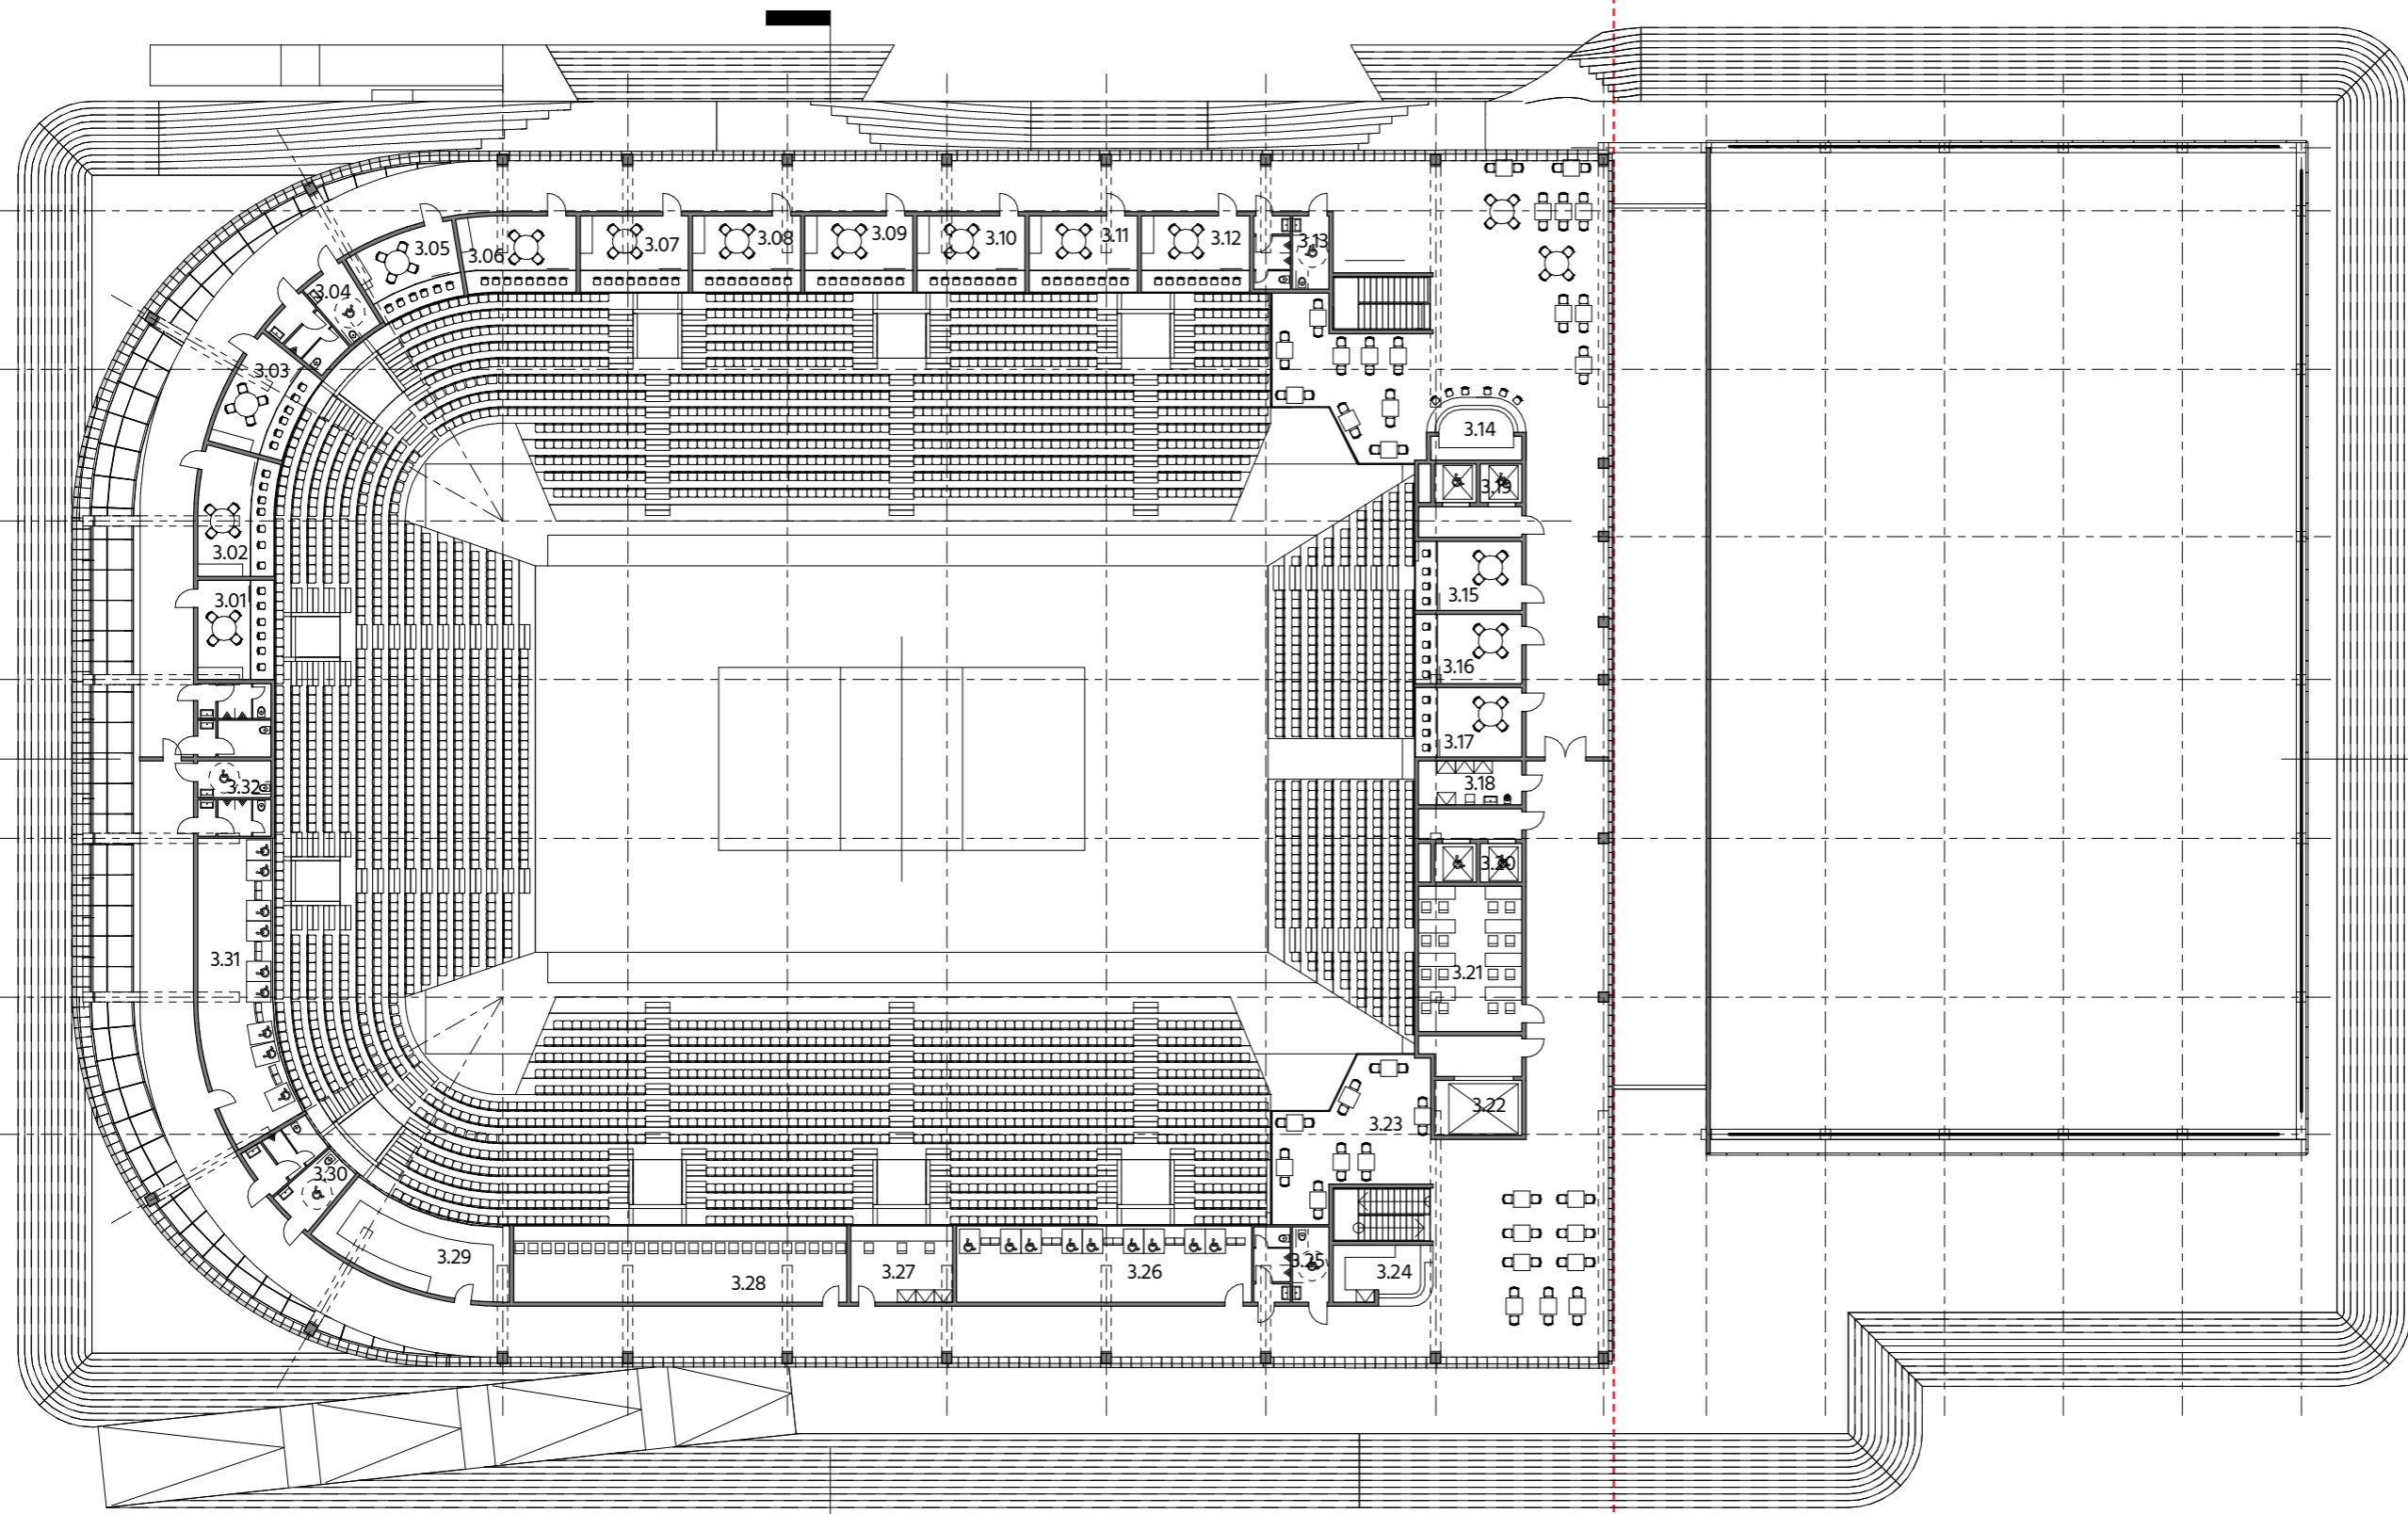

3.NP

Číslo	Název	Plocha
3.01	VIP sky box	18 m²
3.02	VIP sky box	23 m²
3.03	VIP sky box	19 m²
3.04	WC VIP	16 m²
3.05	VIP sky box	18 m²
3.06	VIP sky box	21 m²
3.07	VIP sky box	20 m²
3.08	VIP sky box	20 m²
3.09	VIP sky box	20 m²
3.10	VIP sky box	20 m²
3.11	VIP sky box	20 m²
3.12	VIP sky box	20 m²
3.13	WC VIP	13 m²
3.14	Občerstvení VIP s terasou	14 m²
3.15	VIP sky box	18 m²
3.16	VIP sky box	19 m²
3.17	VIP sky box	18 m²
3.18	Úklid	11 m²
3.19	Výtah VIP	8 m²
3.20	Výtah vozíčkáři a média	8 m²
3.21	Pracovna novinářů	36 m²
3.22	Výtah nákladní	12 m²
3.23	Terasa občerstvení	45 m²
3.24	Gastro stánek	14 m²
3.25	WC media a vozíčkáři	13 m²
3.26	Vozíčkáři	54 m²
3.27	Technické řízení zápasů	19 m²
3.28	Sektor novinářů	61 m²
3.29	Buffet novinářů	35 m²
3.30	WC media a vozíčkáři	16 m²
3.31	Vozíčkáři	55 m²
3.32	WC media a vozíčkáři	13 m²

1. Etapa 2. Etapa

0 5 10 m