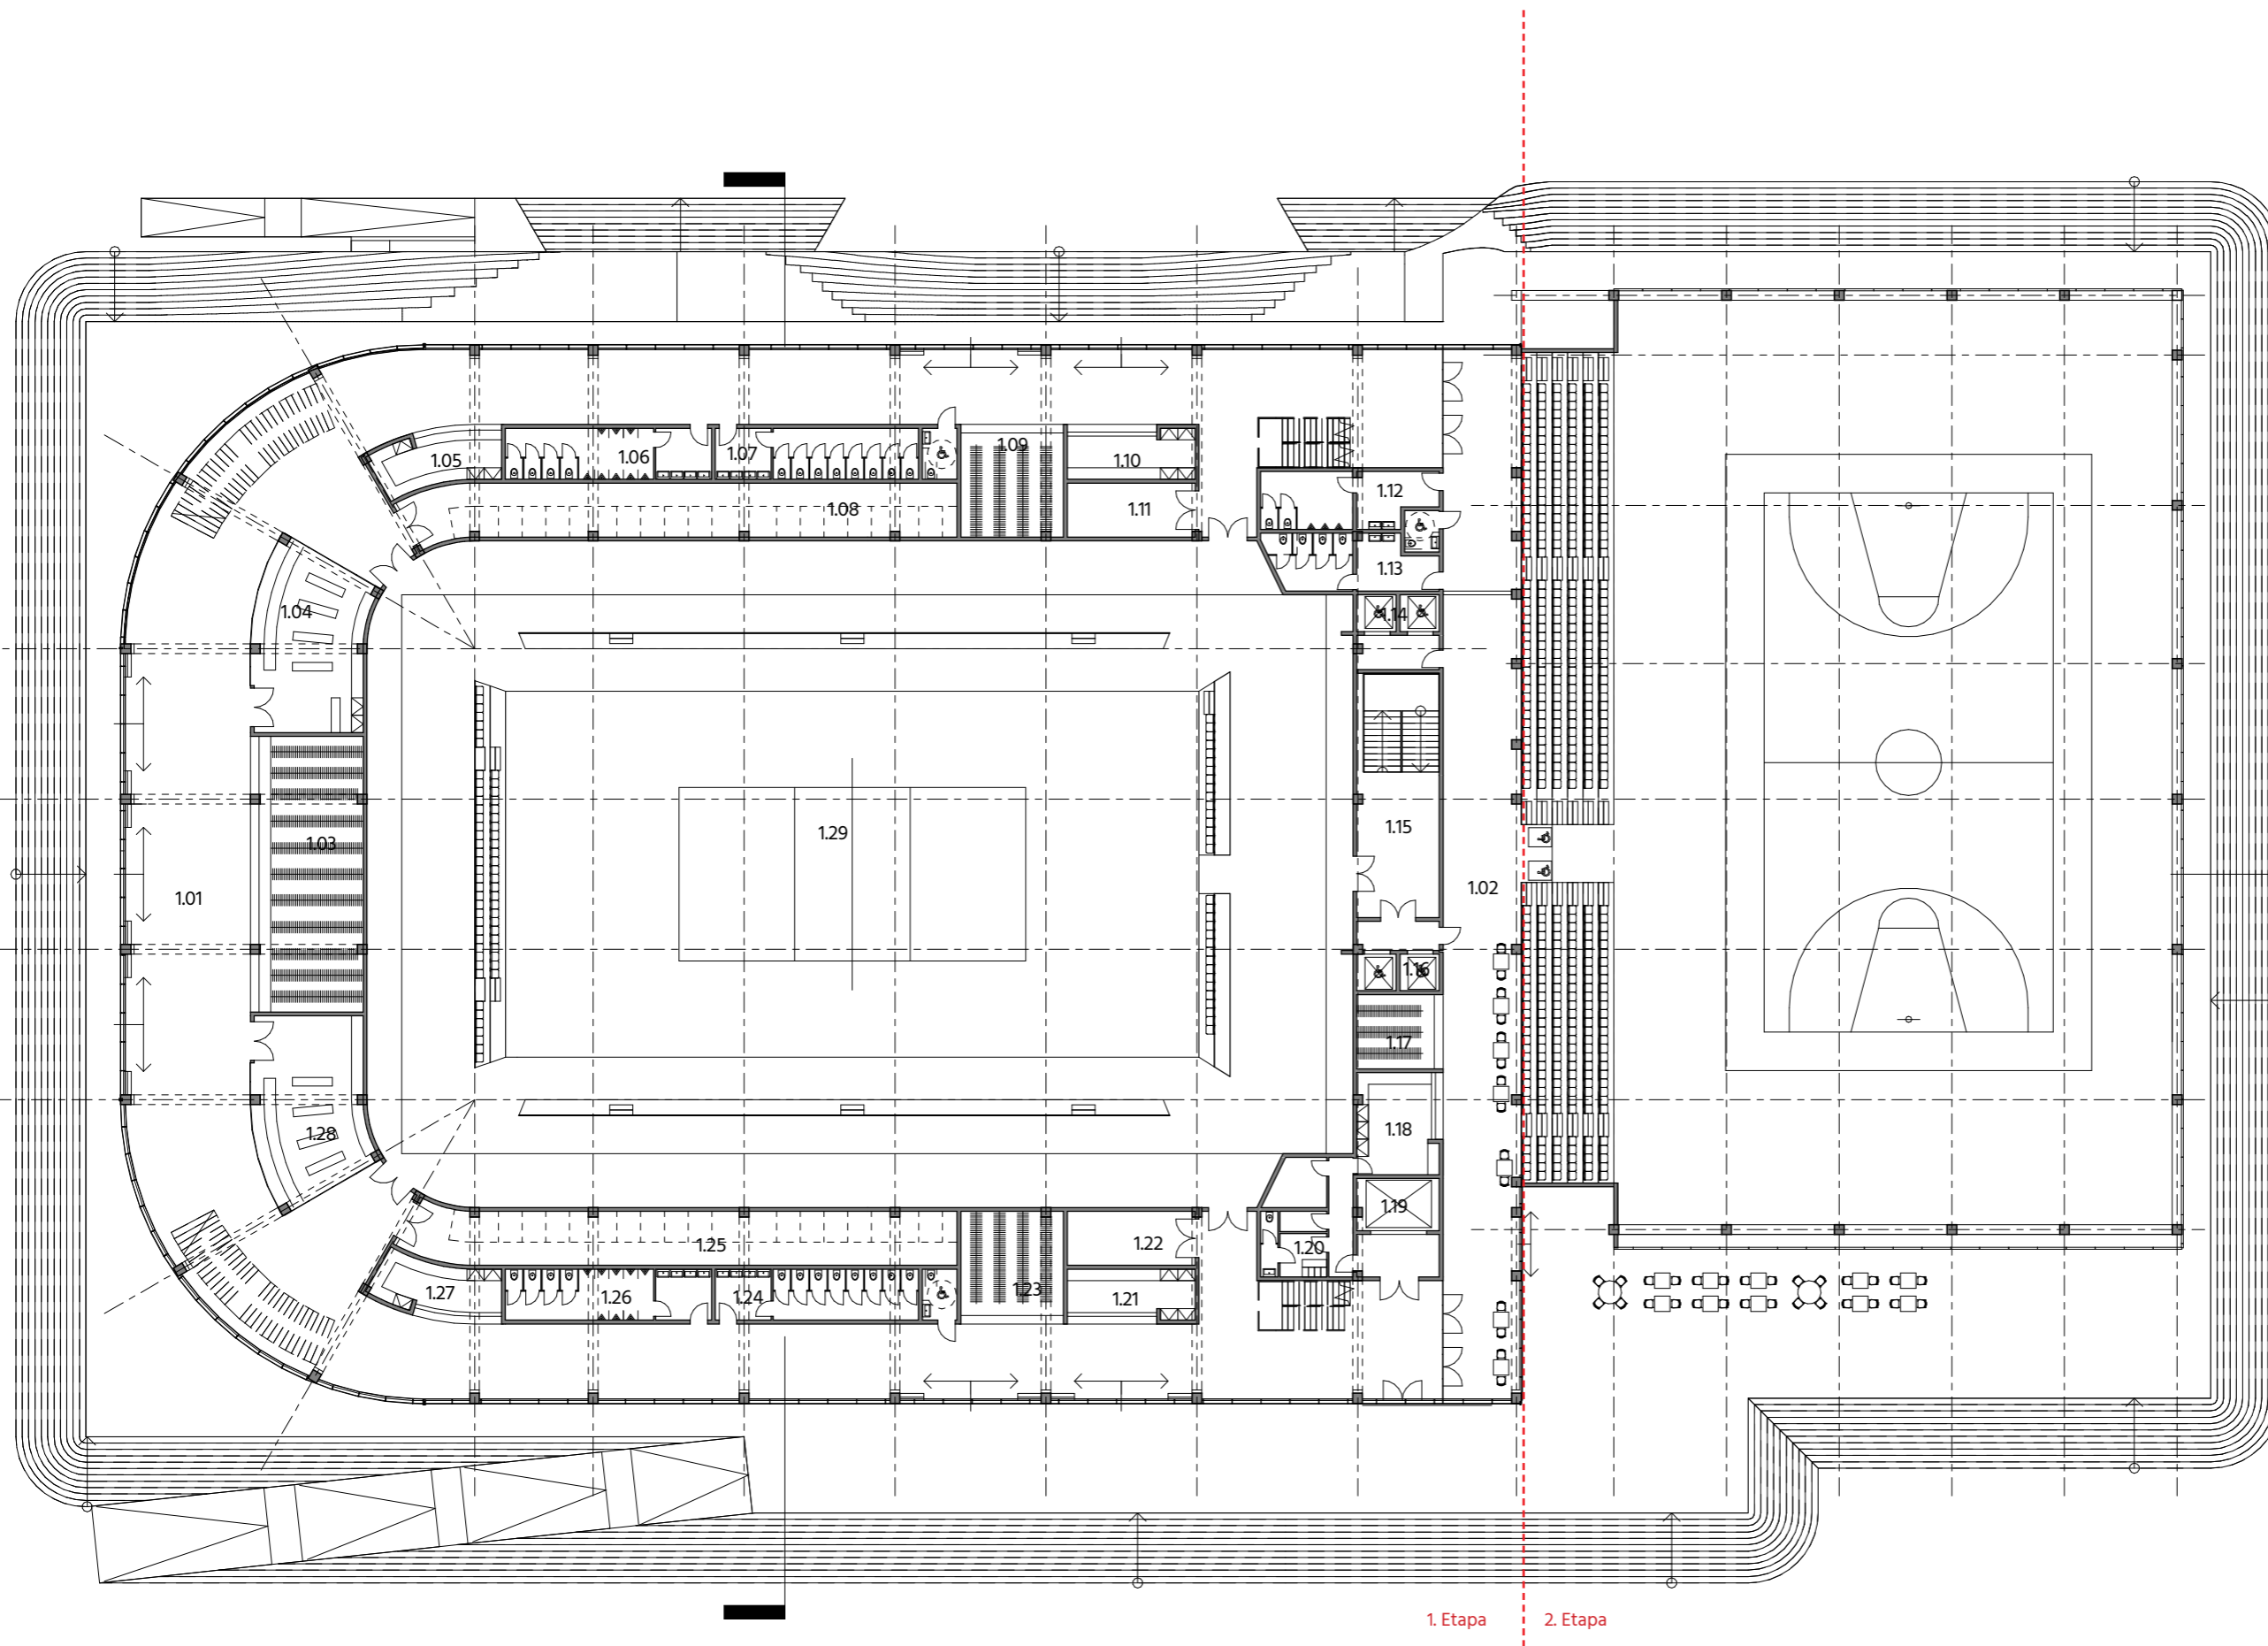

## 1.NP

Číslo	Název	Plocha
1.01	Foyer	931 m <sup>2</sup>
1.02	Foyer otevřené mimo akce	221 m <sup>2</sup>
1.03	Šatna diváci	84 m <sup>2</sup>
1.04	Fun shop	52 m <sup>2</sup>
1.05	Gastro stánek	18 m <sup>2</sup>
1.06	WC diváci	28 m <sup>2</sup>
1.07	WC diváci	33 m <sup>2</sup>
1.08	Sklad ochranné krytiny ploch a židlí	80 m <sup>2</sup>
1.09	Šatna diváci	31 m <sup>2</sup>
1.10	Gastro stánek	18 m <sup>2</sup>
1.11	Sklad nářadí	19 m <sup>2</sup>
1.12	WC diváci	25 m <sup>2</sup>
1.13	WC diváci	24 m <sup>2</sup>
1.14	Výtah VIP	8 m <sup>2</sup>
1.15	Mix zóna	54 m <sup>2</sup>
1.16	Výtah VIP	8 m <sup>2</sup>
1.17	Šatna diváci	17 m <sup>2</sup>
1.18	Gastro stánek	23 m <sup>2</sup>
1.19	Nákladní výtah	21 m <sup>2</sup>
1.20	Zázemí gastro stánek	28 m <sup>2</sup>
1.21	Gastro stánek	18 m <sup>2</sup>
1.22	Sklad nářadí	19 m <sup>2</sup>
1.23	Šatna diváci	31 m <sup>2</sup>
1.24	WC diváci	33 m <sup>2</sup>
1.25	Sklad ochranné krytiny ploch a židlí	80 m <sup>2</sup>
1.26	WC diváci	28 m <sup>2</sup>
1.27	Gastro stánek	18 m <sup>2</sup>
1.28	Siň tradic	52 m <sup>2</sup>
1.29	Hlavní prstor hala	1734 m <sup>2</sup>