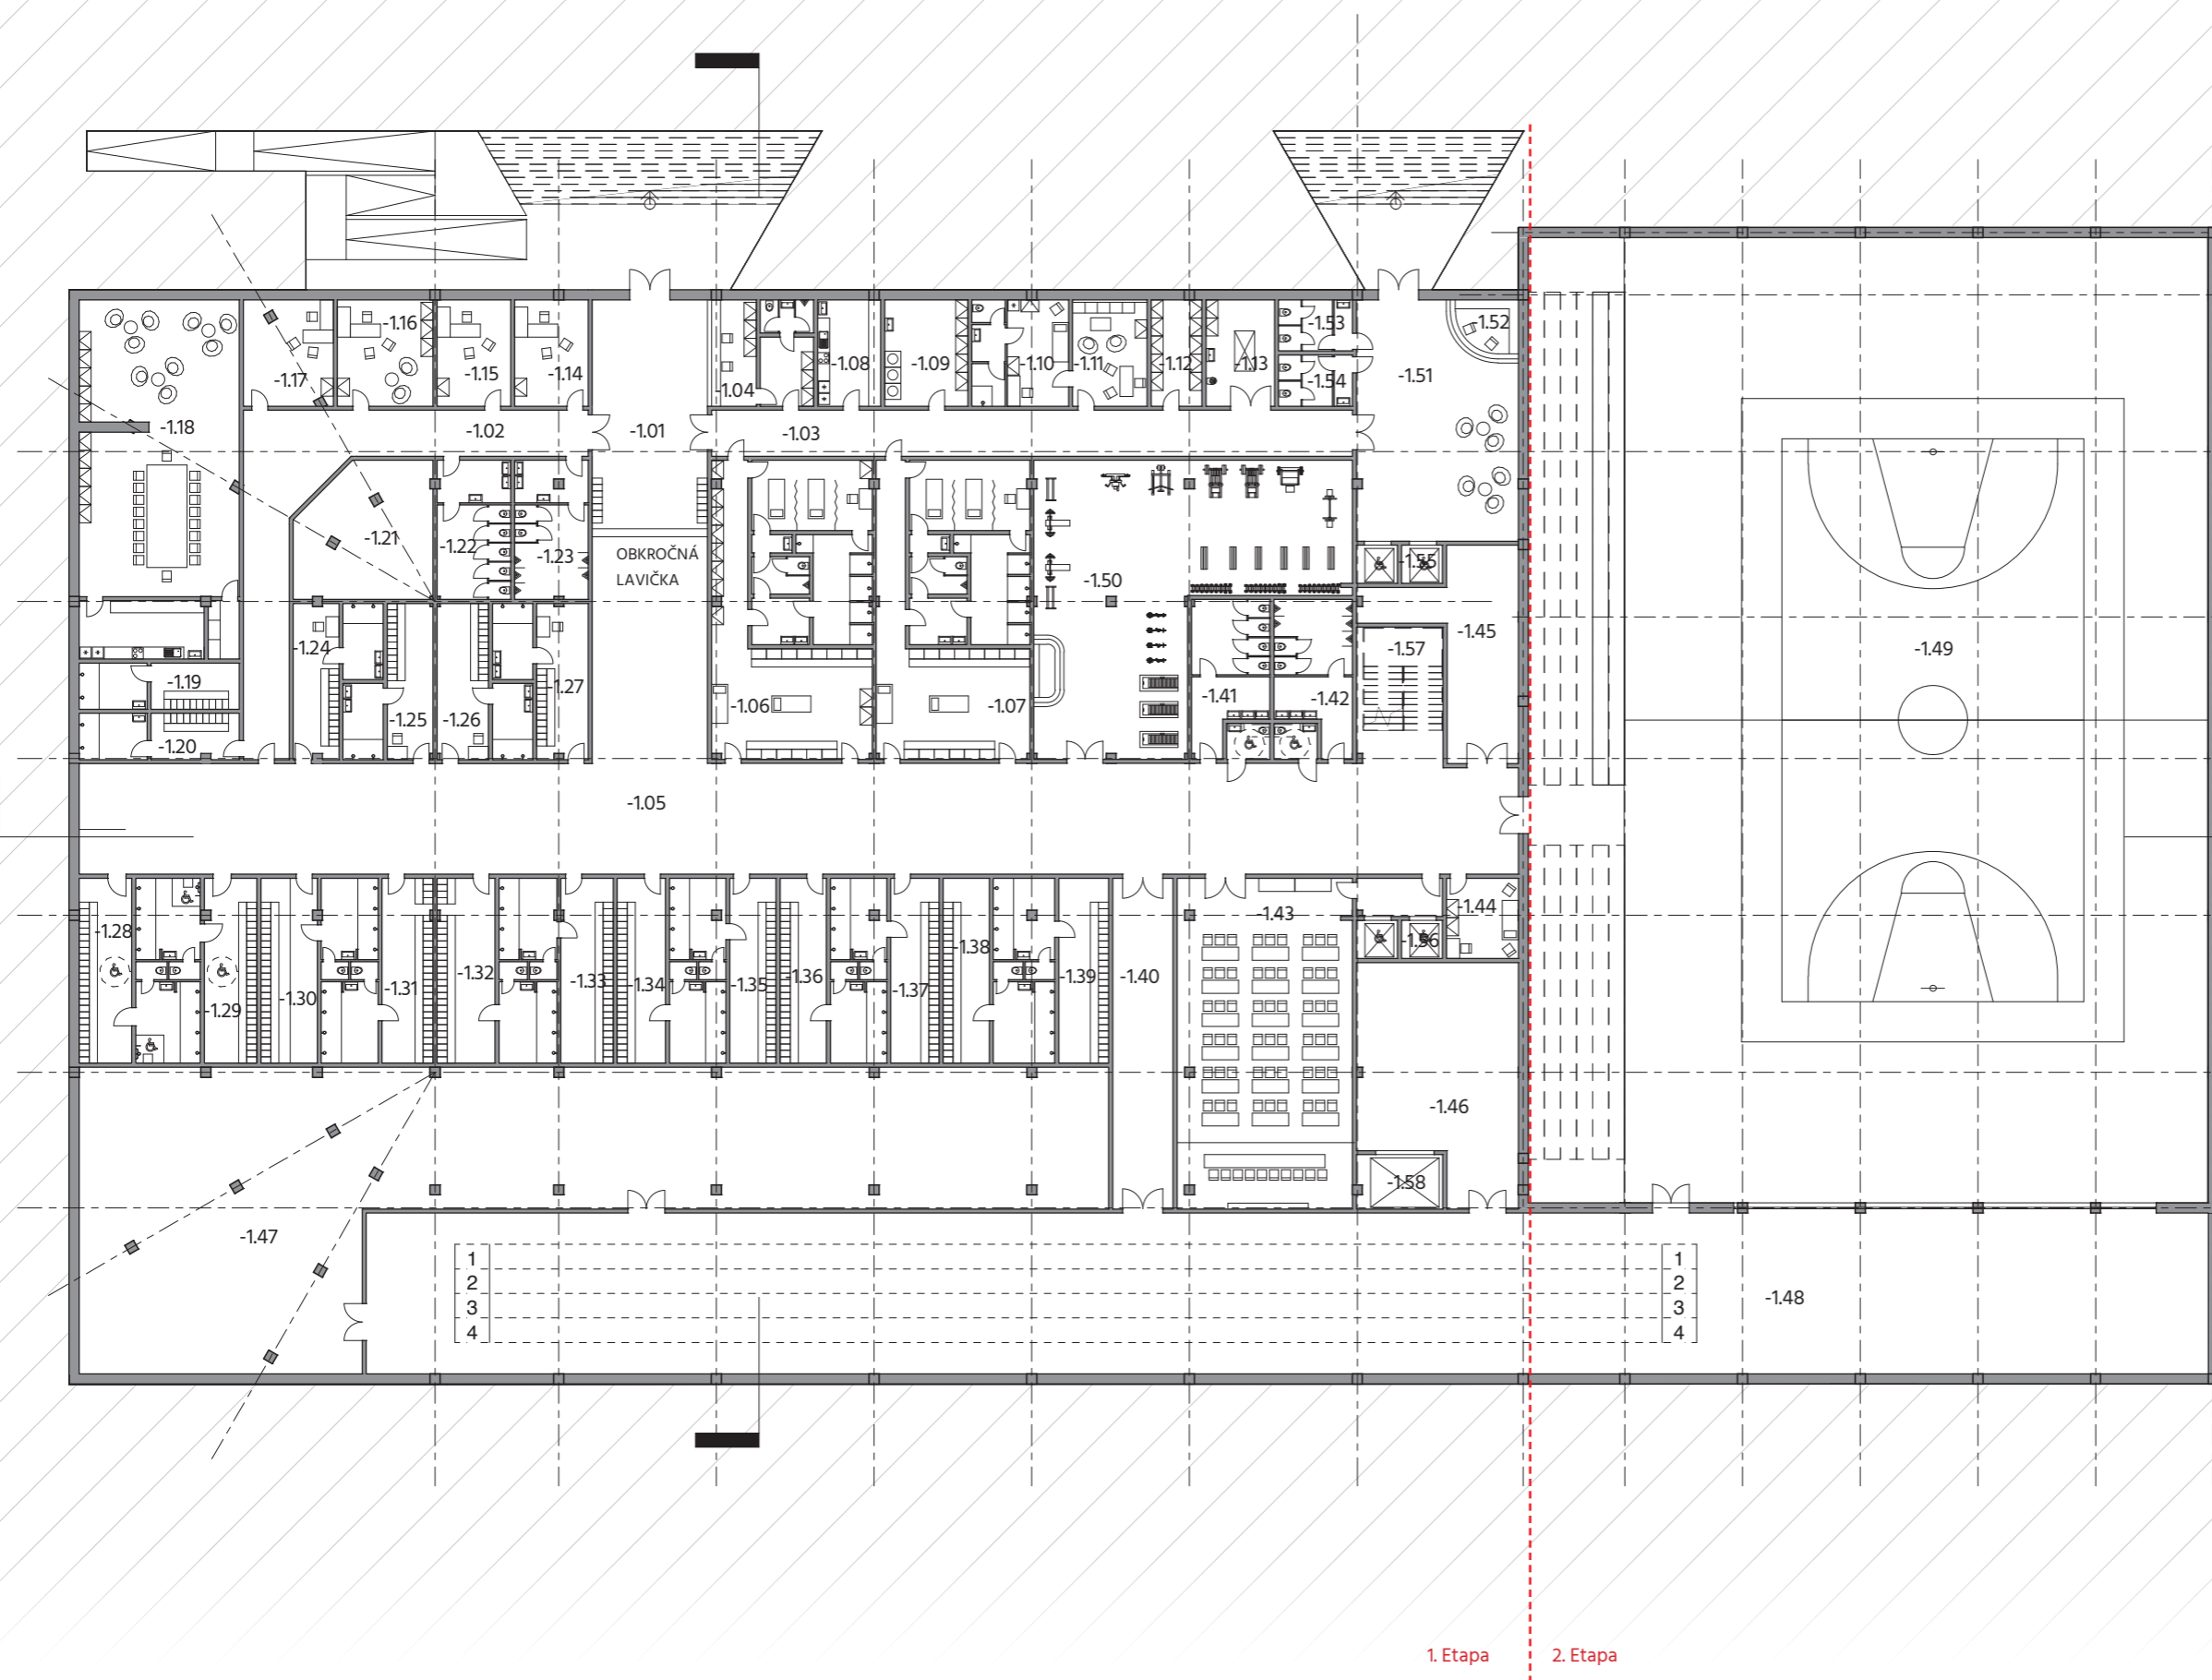

1.PP

Číslo	Název	Plocha
-1.01	Špinavá chodba	68 m²
-1.02	Špinavá chodba	78 m²
-1.03	Špinavá chodba	73 m²
-1.04	Recepce sportovci	28 m²
-1.05	Čistá chodba	487 m²
-1.06	Šatna domácí	118 m²
-1.07	Šatna hosté	113 m²
-1.08	Kuchyňka	17 m²
-1.09	Prádelna domácí	22 m²
-1.10	Dopingová kontrola	25 m²
-1.11	Čekárna dopingová kontrola	20 m²
-1.12	Úklidový sklad	13 m²
-1.13	Úklidová komora a mycí stroj	18 m²
-1.14	Kancelář	19 m²
-1.15	Kancelář	19 m²
-1.16	Kancelář	25 m²
-1.17	Kancelář	24 m²
-1.18	Klubovna	139 m²
-1.19	Šatny a sprchy zaměstnanci	18 m²
-1.20	Šatny a sprchy zaměstnanci	18 m²
-1.21	Skald	44 m²
-1.22	WC zaměstnanci	25 m²
-1.23	WC zaměstnanci	25 m²
-1.24	Šatna rozhodčí	18 m²
-1.25	Šatna rozhodčí	18 m²
-1.26	Šatna rozhodčí	20 m²
-1.27	Šatna rozhodčí	20 m²
-1.28	Šatna sportovci	24 m²
-1.29	Šatna sportovci	24 m²
-1.30	Šatna sportovci	26 m²
-1.31	Šatna sportovci	23 m²
-1.32	Šatna sportovci	26 m²
-1.33	Šatna sportovci	24 m²
-1.34	Šatna sportovci	22 m²
-1.35	Šatna sportovci	21 m²
-1.36	Šatna sportovci	21 m²
-1.37	Šatna sportovci	22 m²
-1.38	Šatna sportovci	21 m²
-1.39	Šatna sportovci	23 m²
-1.40	Čistá chodba	49 m²
-1.41	WC sportovci	30 m²
-1.42	WC sportovci	31 m²
-1.43	Konferenční místnost	43 m²
-1.44	První pomoc	14 m²
-1.45	VZT 2. etapa	46 m²
-1.46	Sklad nářadí	86 m²
-1.47	Technologie I. etapa	475 m²
-1.48	Atletický koridor	733 m²
-1.49	Tréninková hala	1620 m²
-1.50	Posilovna	168 m²
-1.51	Lobby vip	80 m²
-1.52	Recepce	16 m²
-1.53	WC vip	9 m²
-1.54	WC vip	9 m²
-1.55	Výtah VIP	8 m²
-1.56	Výtah vozíčkáři a média	8 m²
-1.57	Schodiště sportovci do 1.NP	29 m²