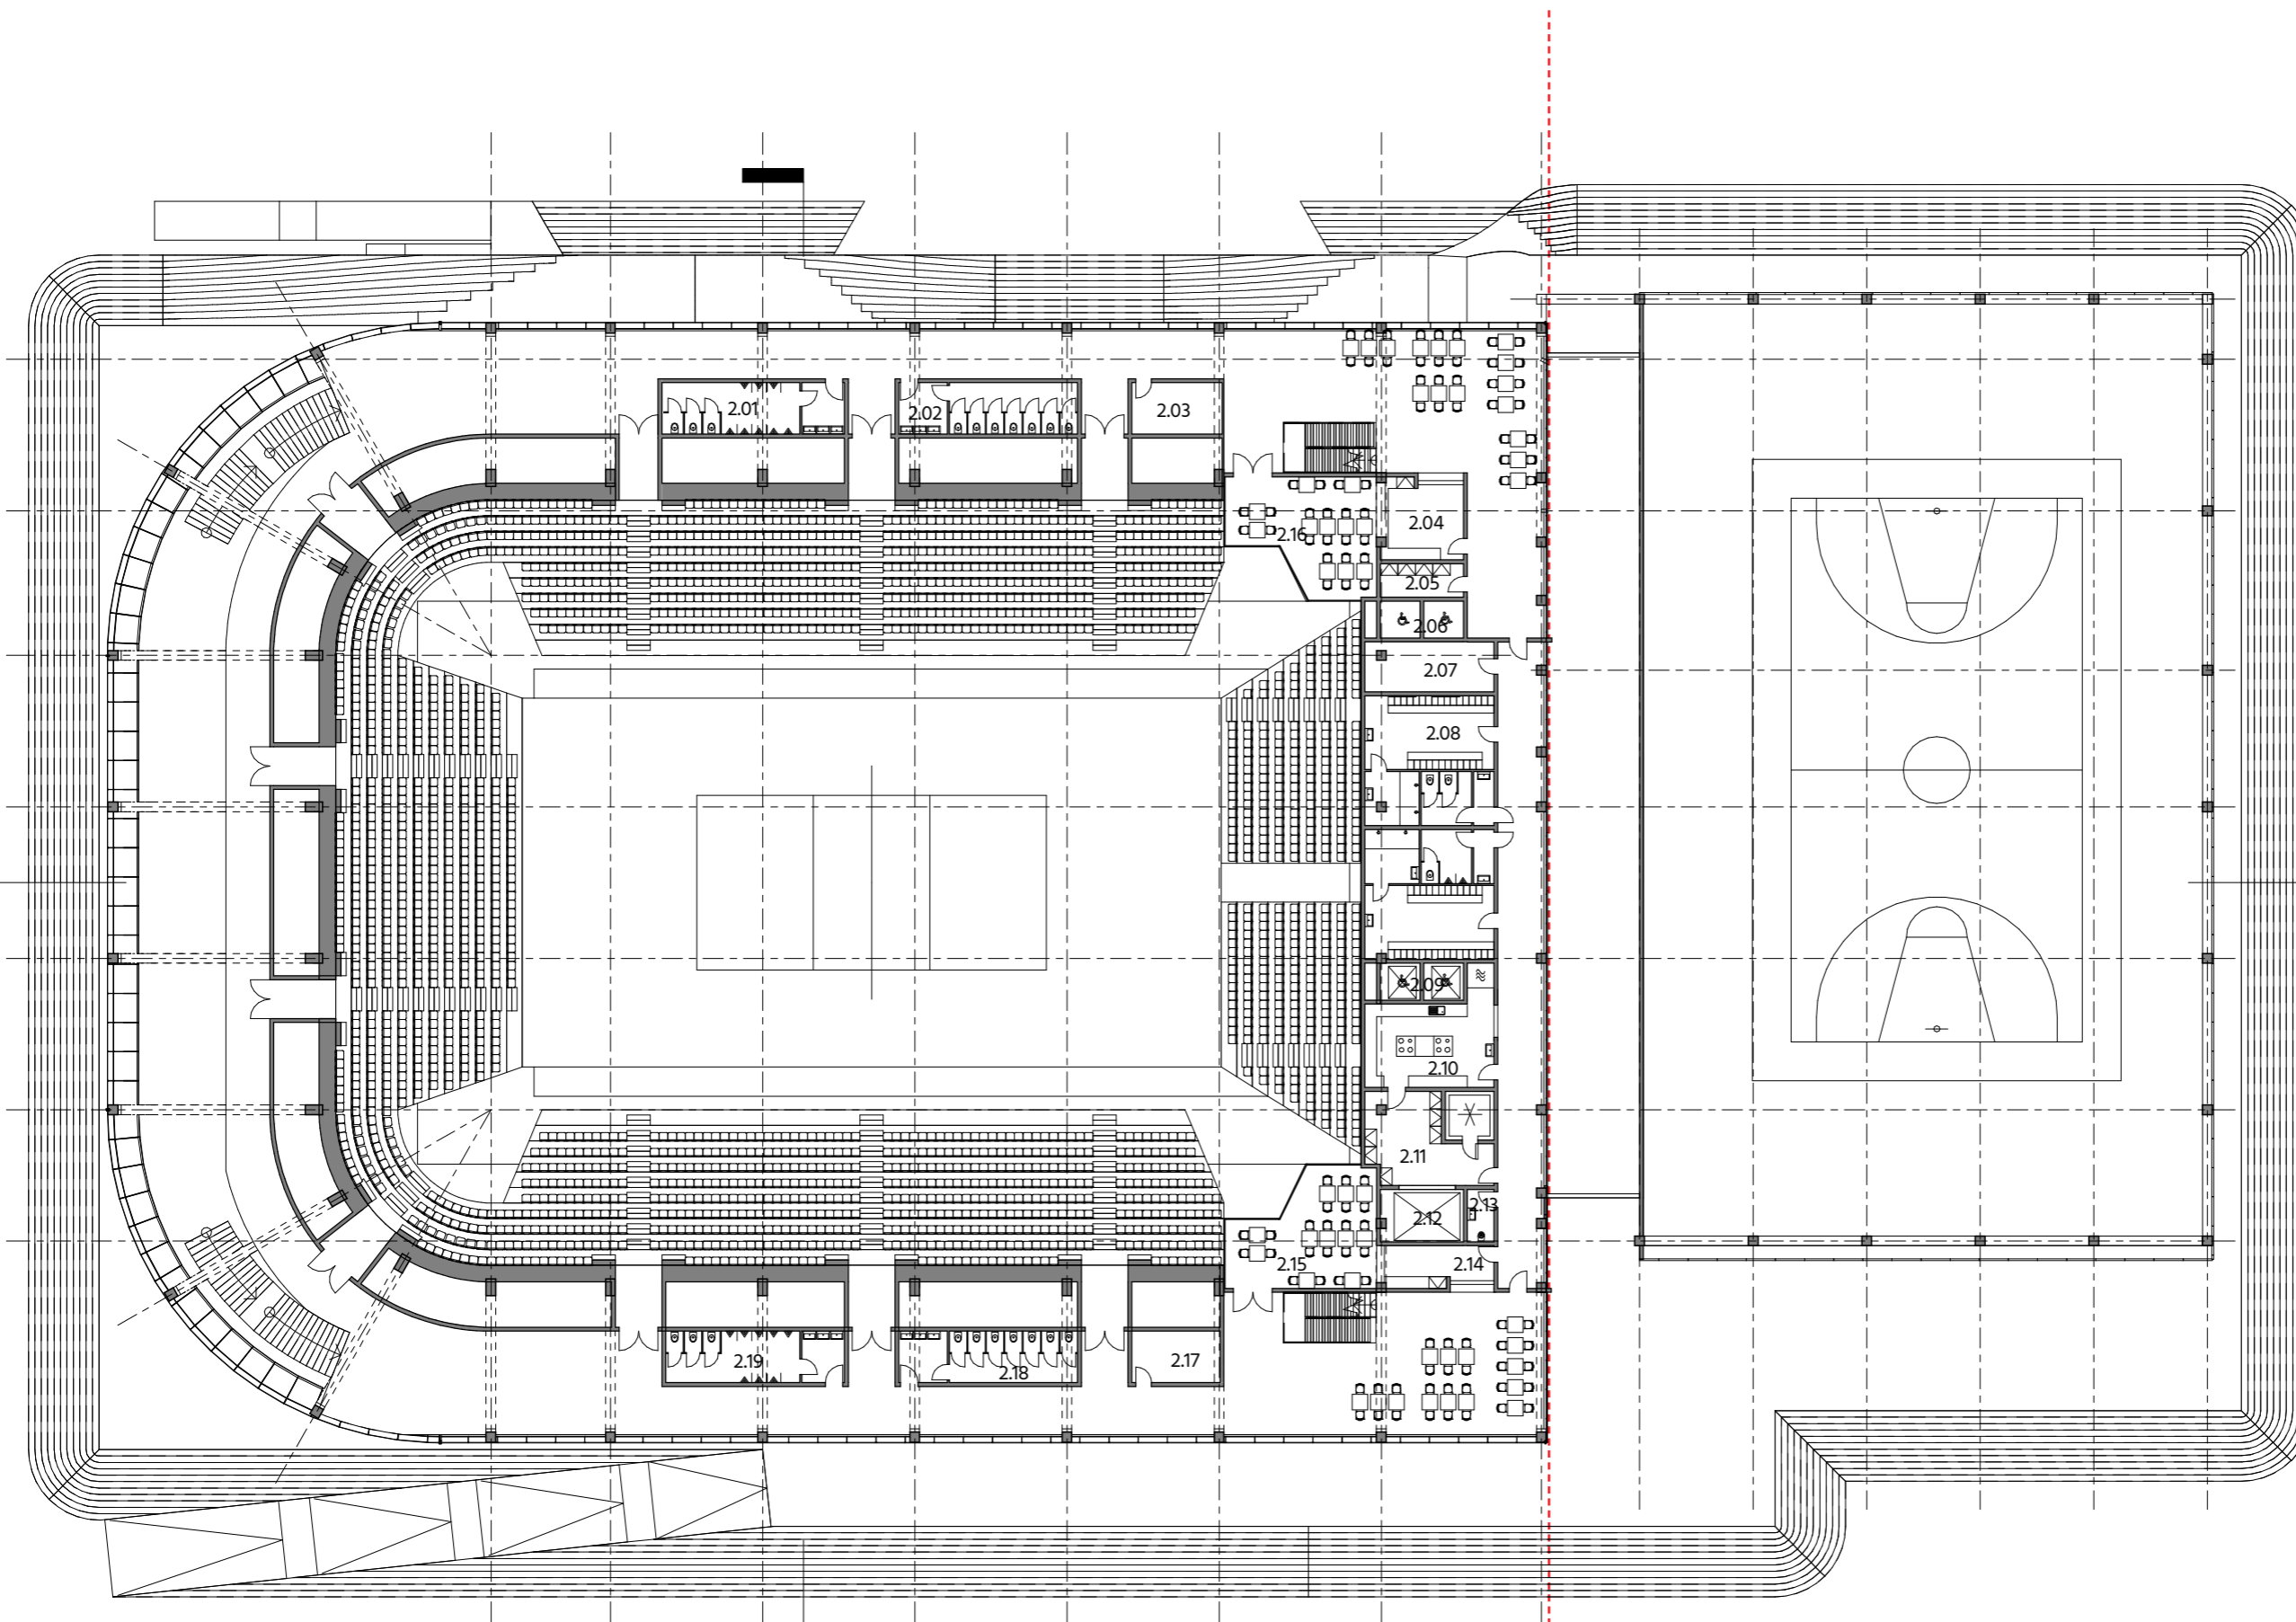

1. Etapa 2. Etapa

2.NP

Číslo	Název	Plocha
2.01	WC diváči	25 m²
2.02	WC diváči	24 m²
2.03	Skład	12 m²
2.04	Gastro stánek	19 m²
2.05	Skład	7 m²
2.06	Výtah VIP	8 m²
2.07	Náhradní zdroj energie	17 m²
2.08	Zázemí catering	90 m²
2.09	Výtah vozíčkáři a média	8 m²
2.10	Ohřev jídej a přípravna	32 m²
2.11	Składy catering	31 m²
2.12	Výtah nákladní	12 m²
2.13	Úklid	4 m²
2.14	Gastro stánek	14 m²
2.15	Terasa občerstvení	40 m²
2.16	Terasa občerstvení	40 m²
2.17	Skład nábytku	12 m²
2.18	WC diváči	24 m²
2.19	WC diváči	24 m²

0 5 10 m