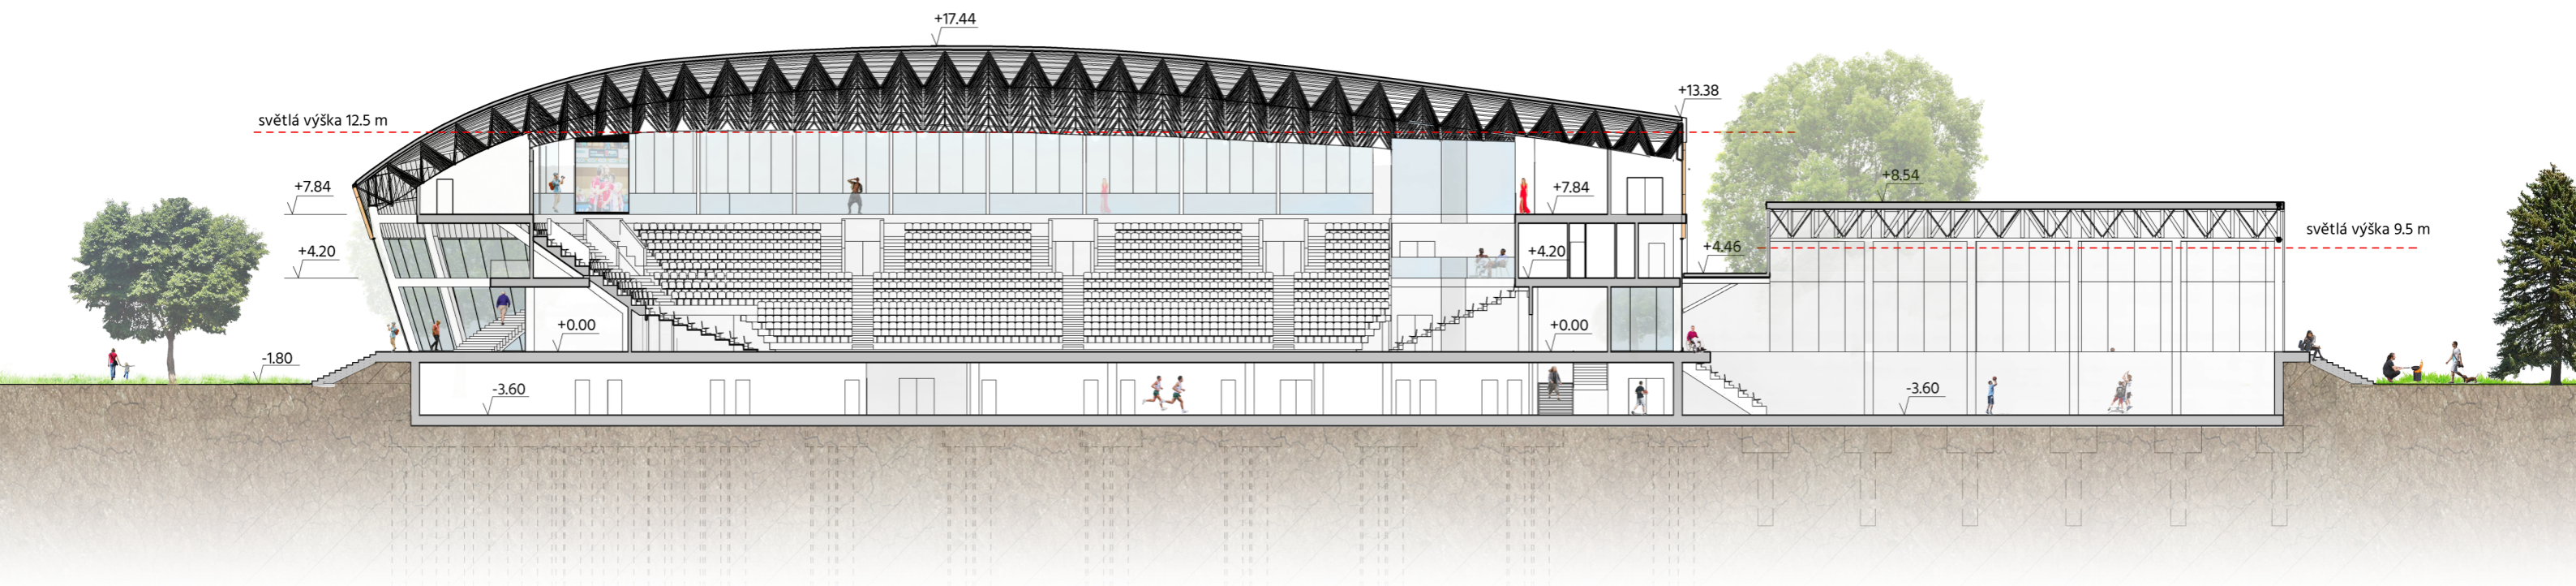

Řez podélný