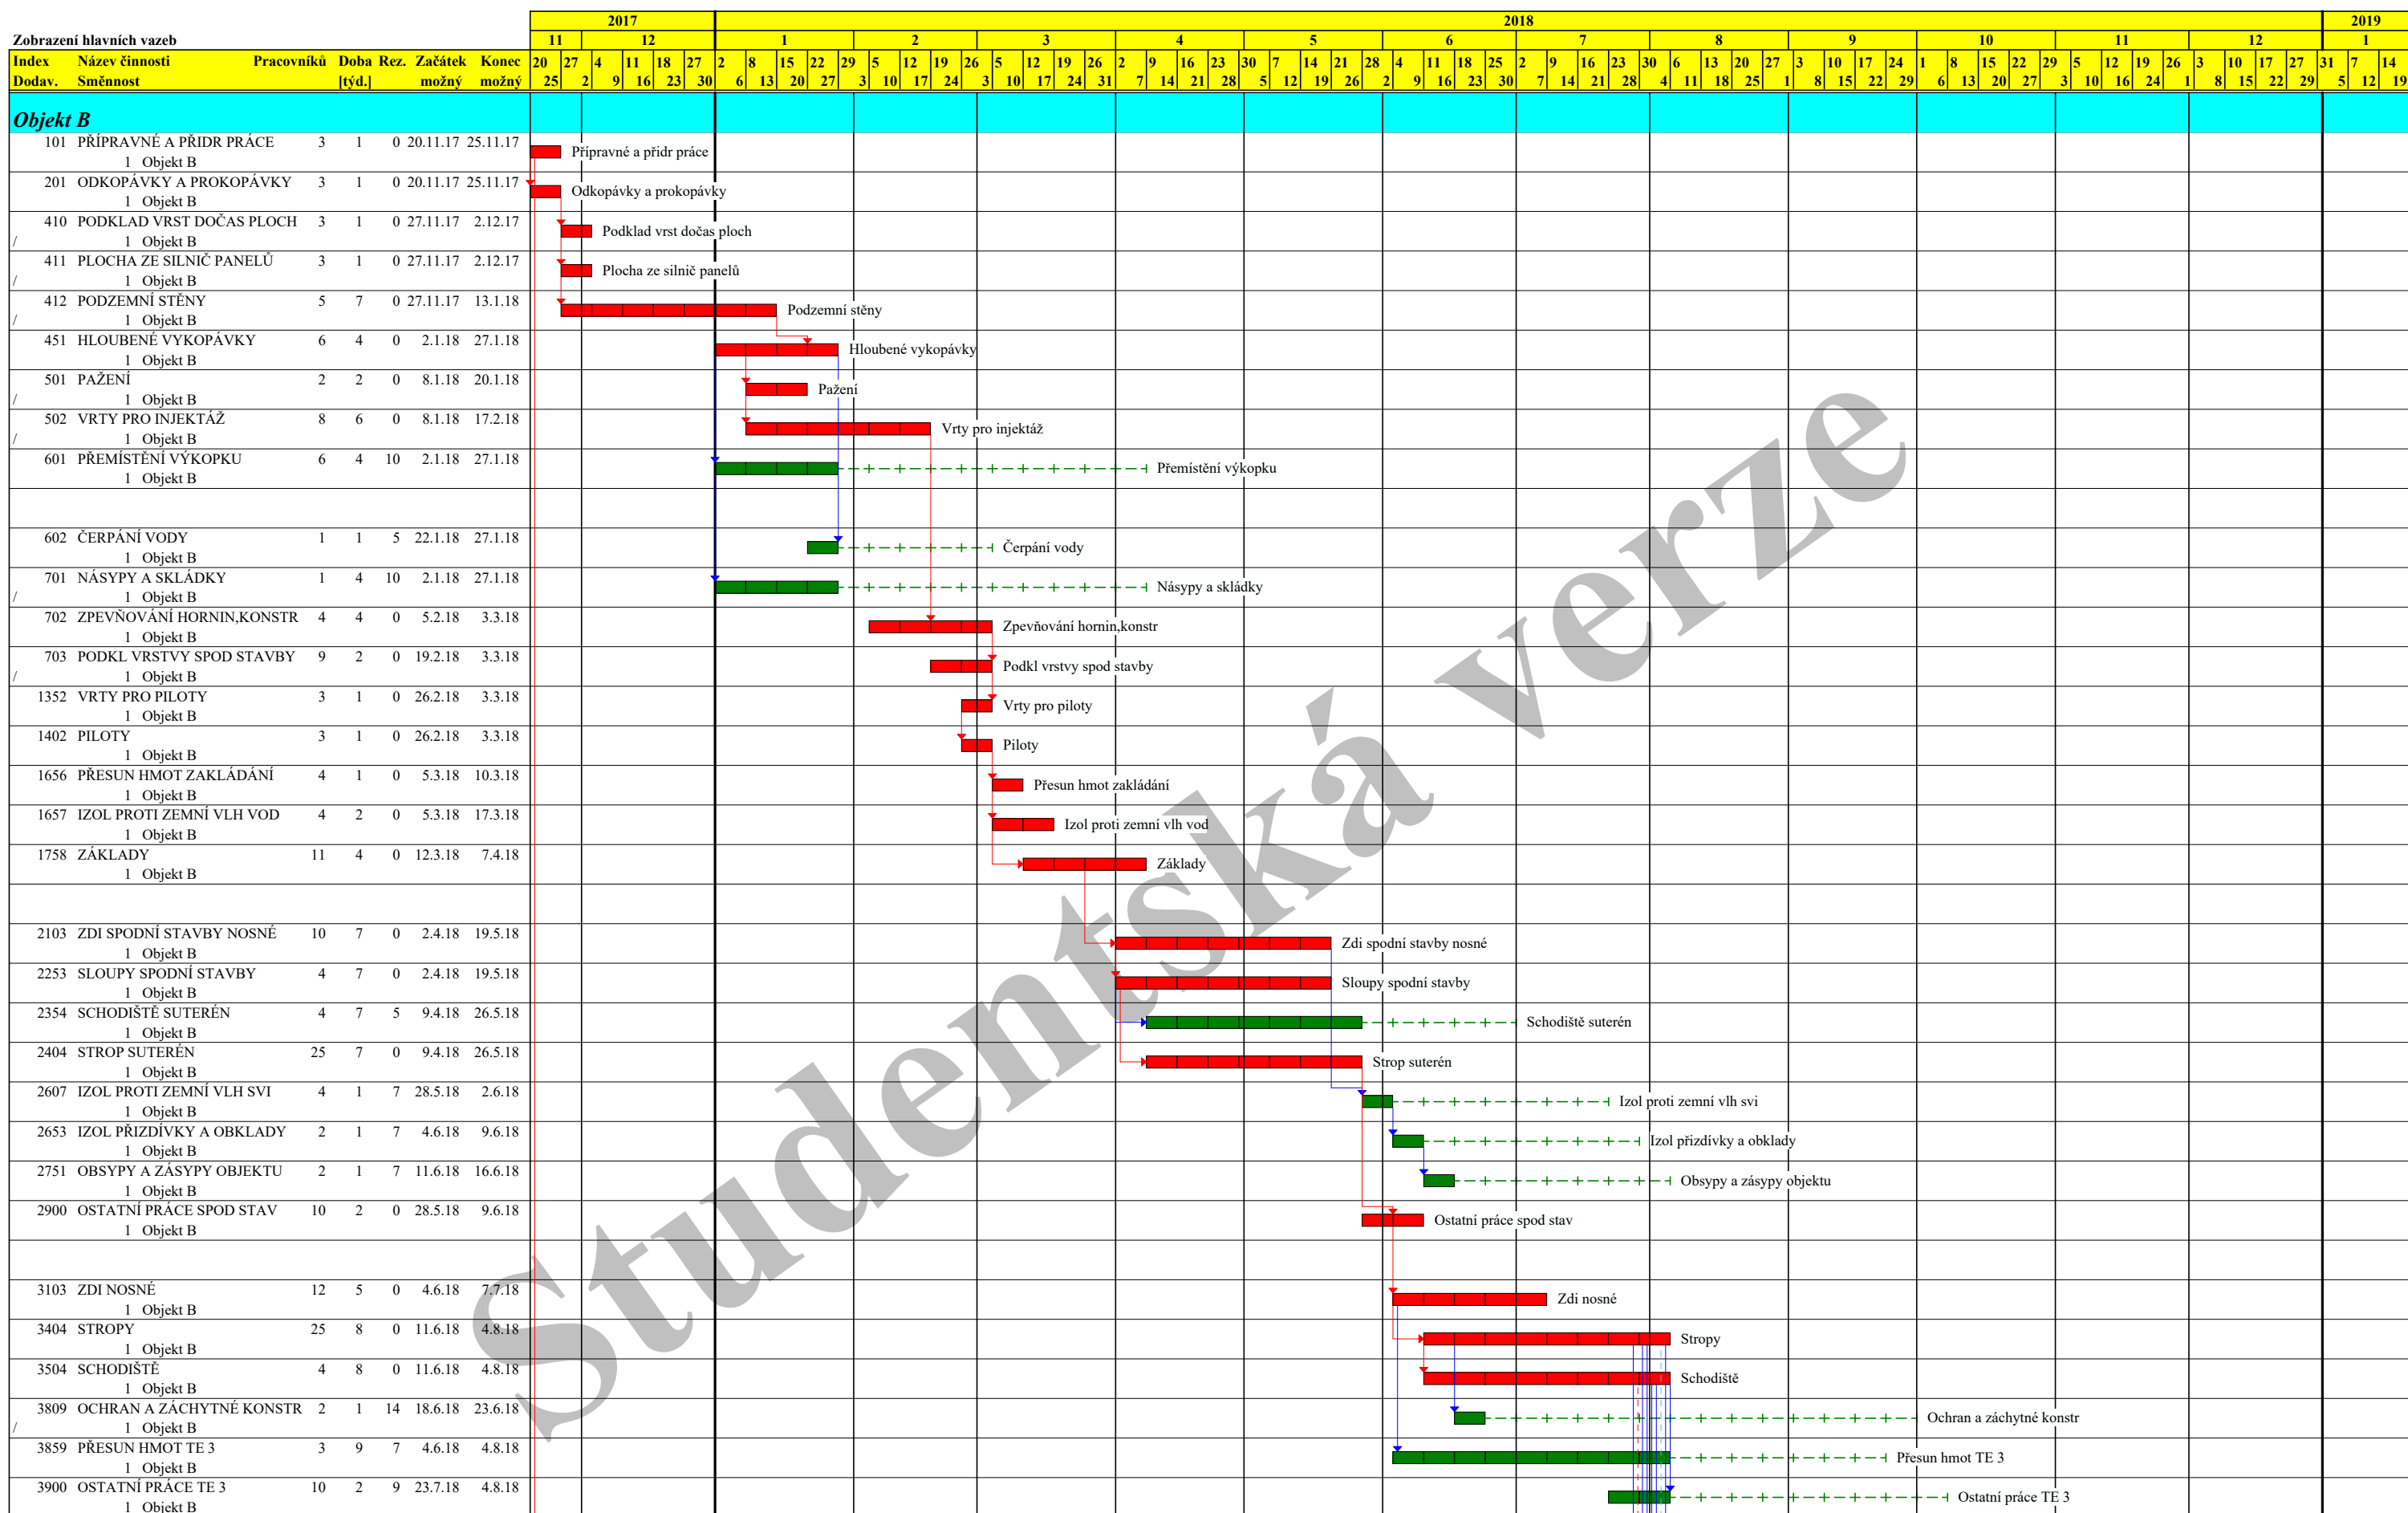

2.1.18

Činnost: kritická - ■, zpožděná - ■, s rezervou - ■, rezervy - + - -, milník - ○, vynucený termín - ▶, hlavní vazba - ↓

2.1.18

Činnost: kritická - ■, zpožděná - ■, s rezervou - ■, rezerva - - - -, milník - ⊕, vynucený termín - ▶, hlavní vazba - ↓