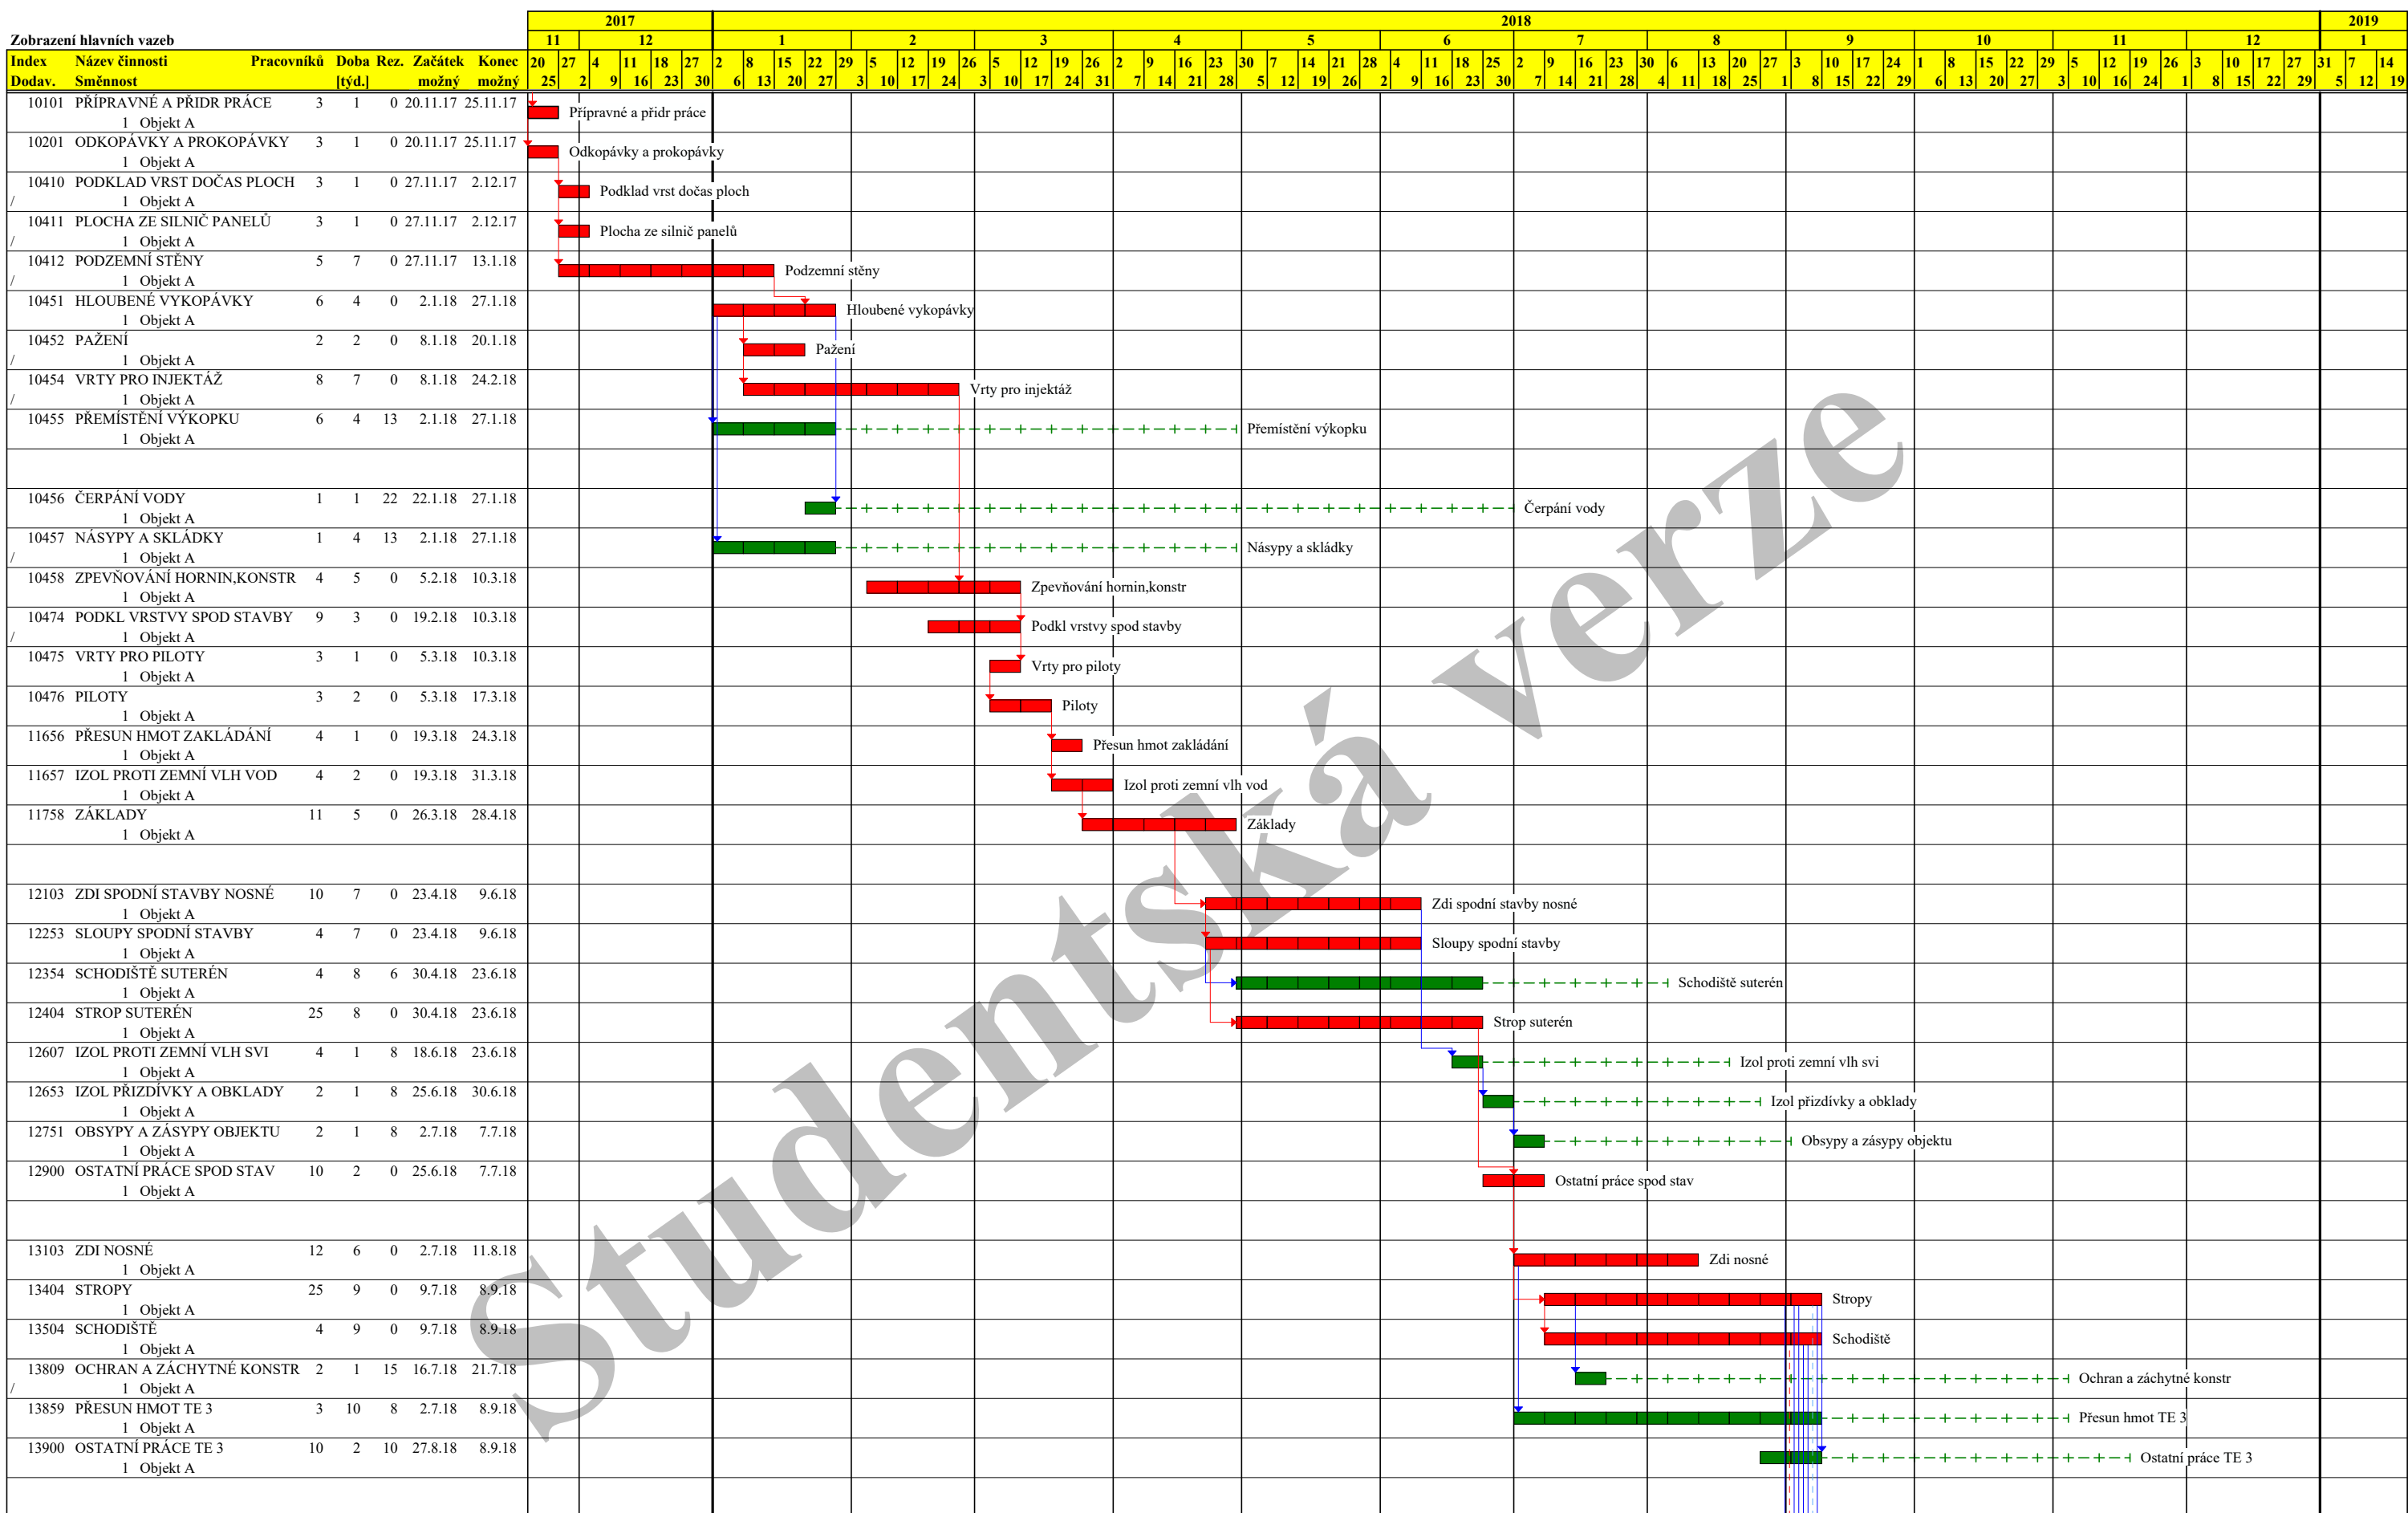

2.1.18

Činnost: kritická - ■, zpožděná - ■, s rezervou - ■, rezervy - + - -, milník - ○, vynucený termín - ▶, hlavní vazba - ↓

2.1.18

Činnost: kritická - ■, zpožděná - ■, s rezervou - ■, rezerva - - - -, milník - ⊕, vynucený termín - ▶, hlavní vazba - ↓