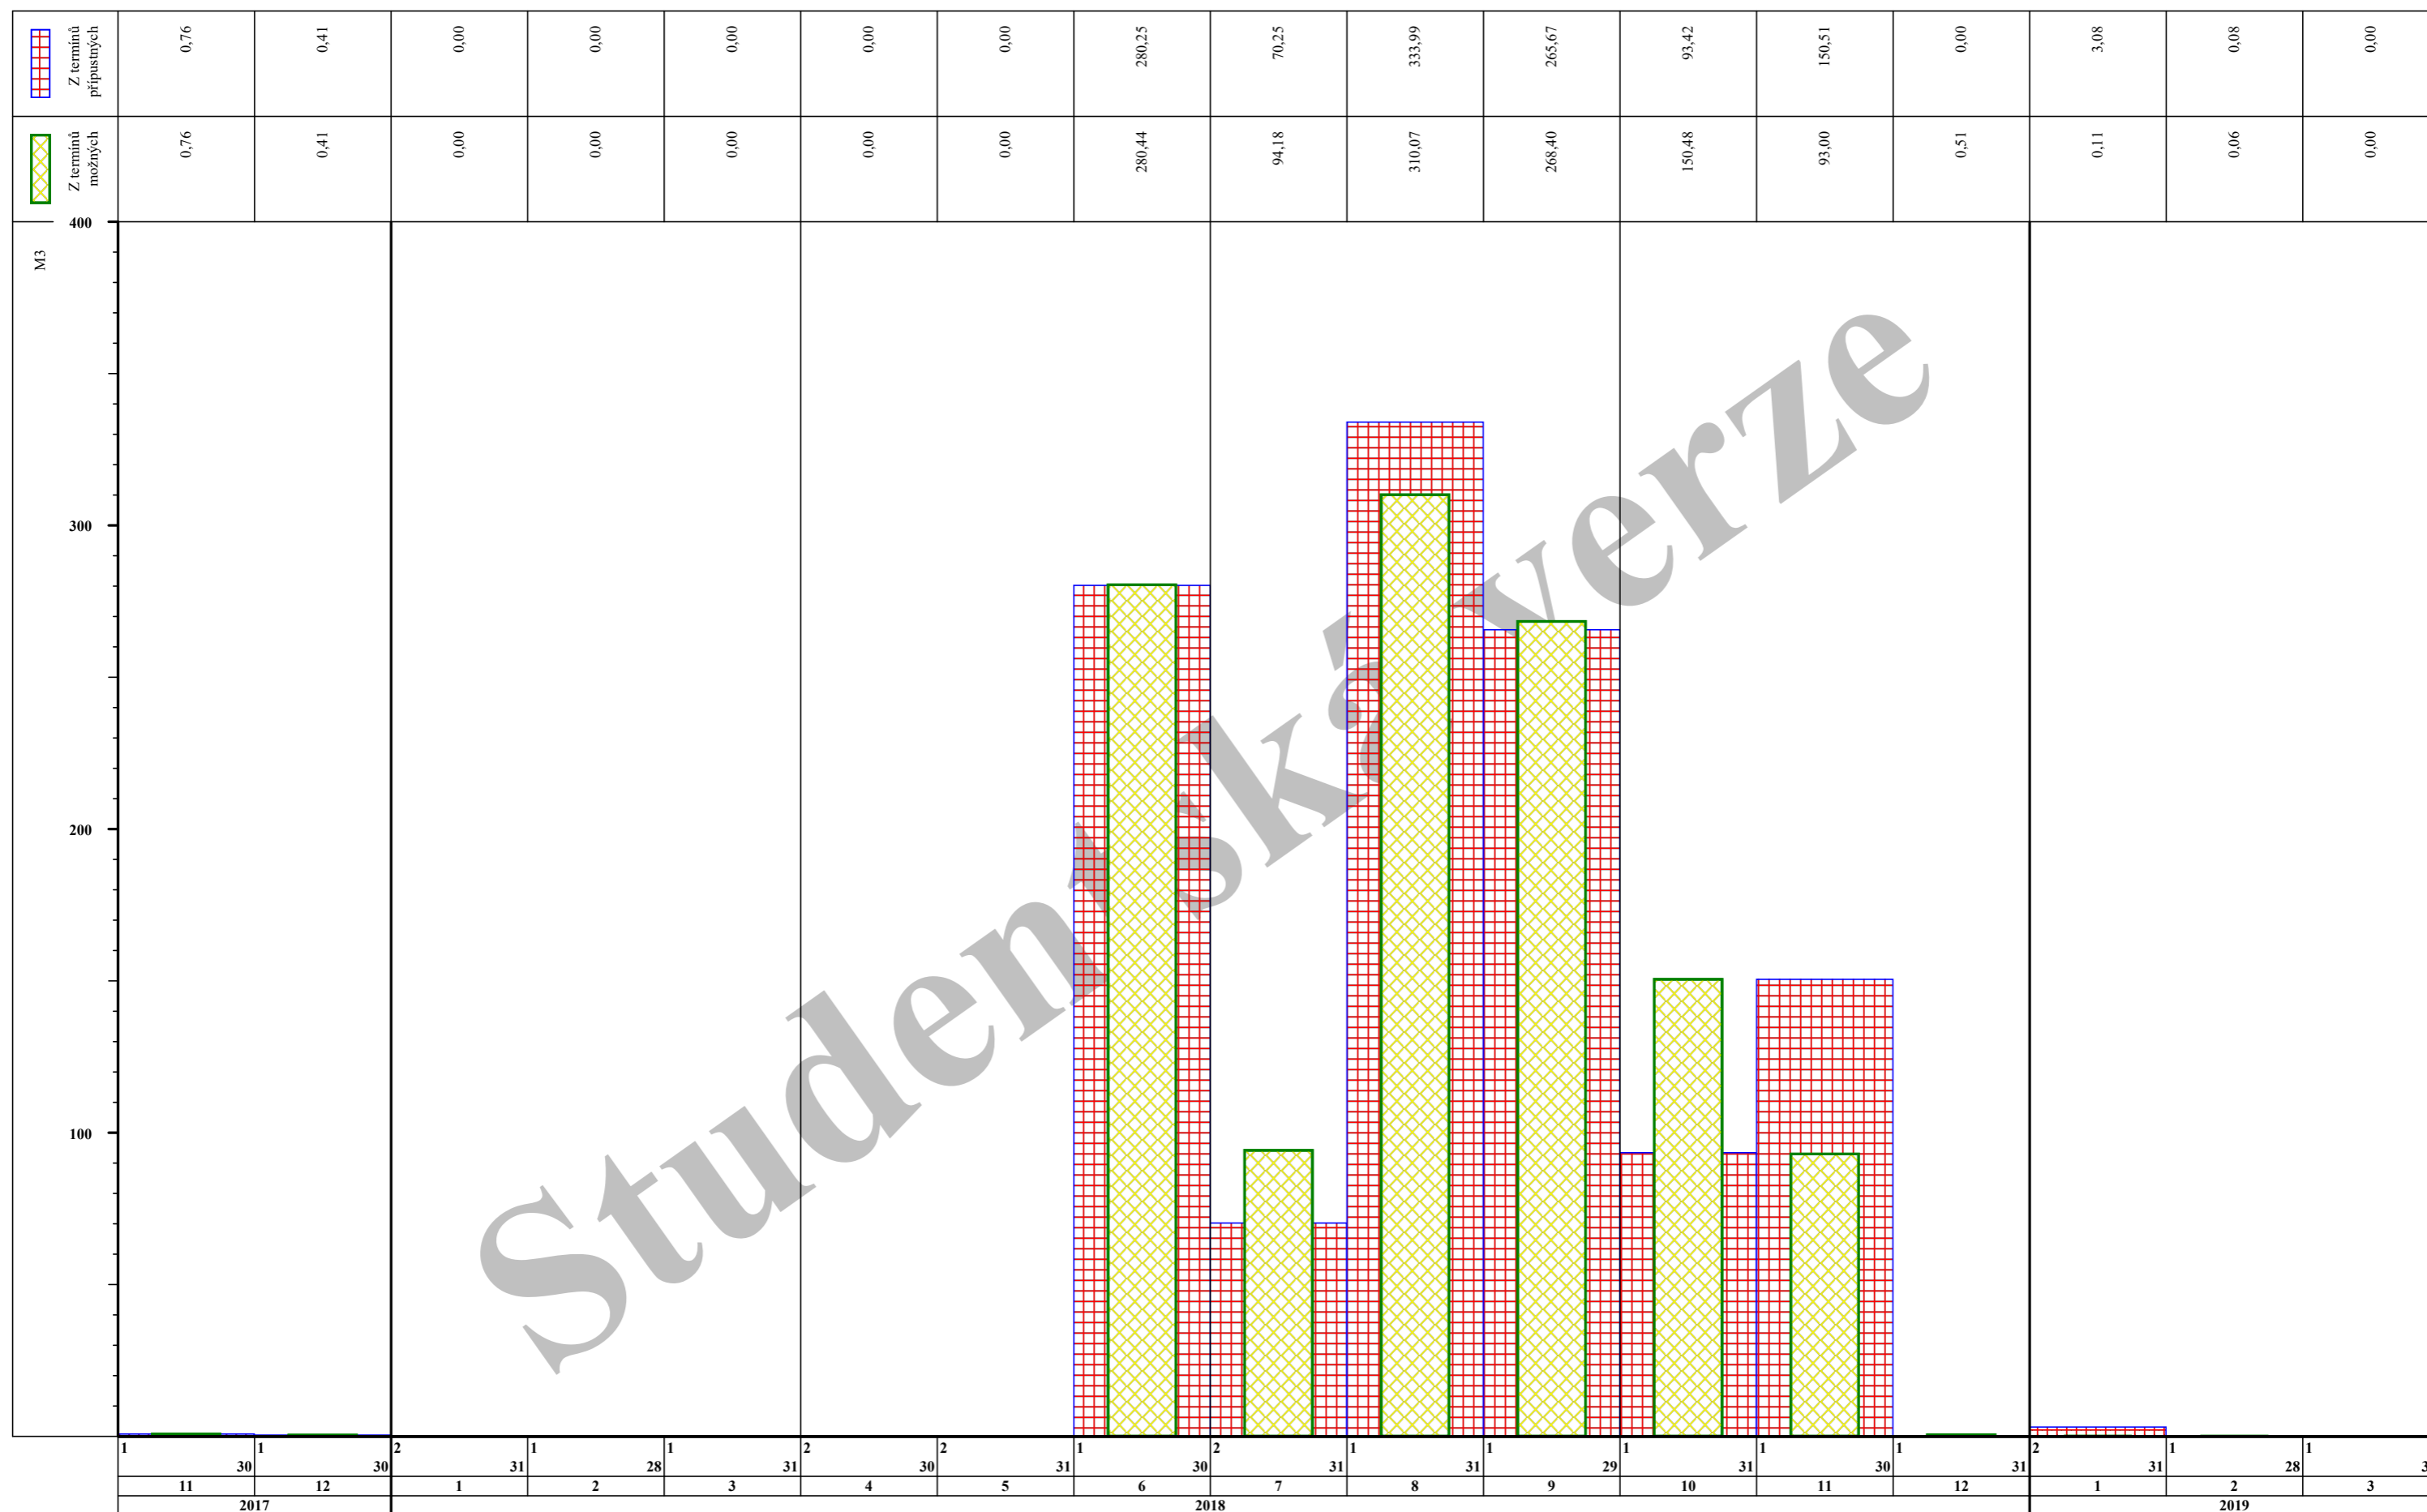

22.12.17

Graf potřeby zdroje H5961 CIHLY PÁLENÉ v měsících [M3] - průběžně

22.12.17

Graf potřeby zdroje H5961 CIHLY PÁLENÉ v měsících [M3] - nasčítaně