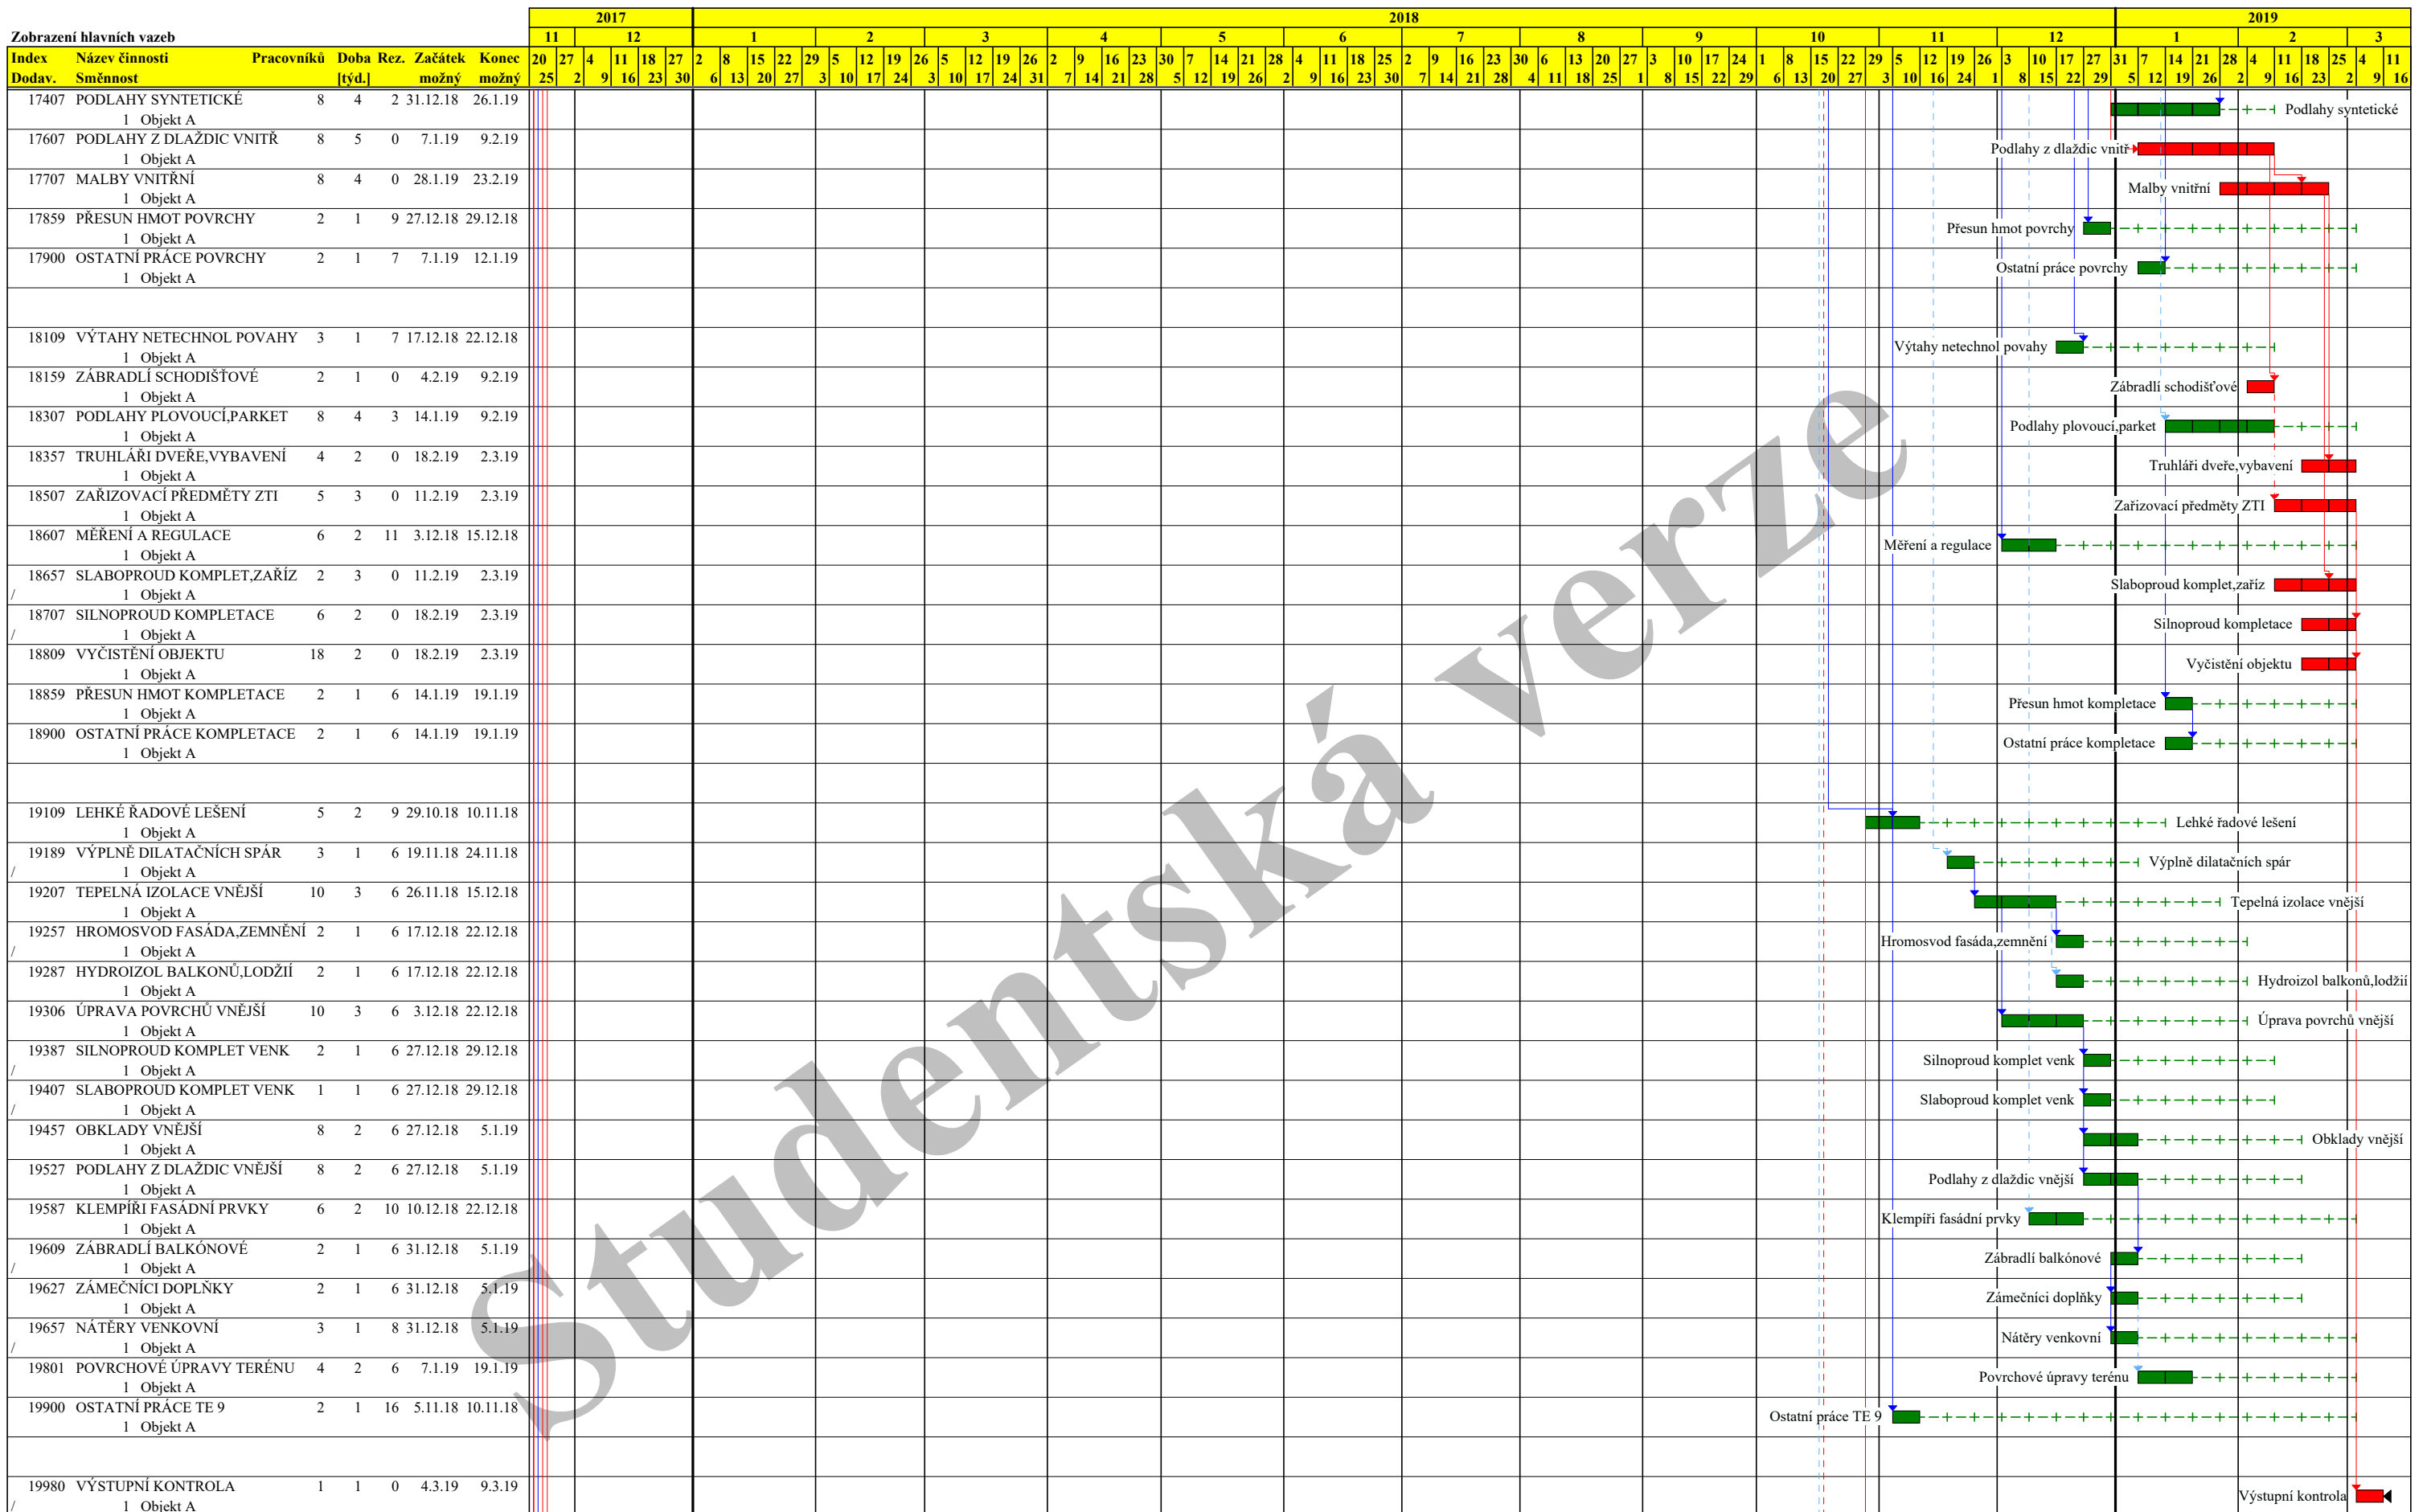

28.12.17

Činnost: kritická - ■, zpožděná - ■, s rezervou - ■, rezerva - ■, milník - ○, vynucený termín - ▸, hlavní vazba - ↓

28.12.17

Činnost: kritická - ■, zpožděná - ■, s rezervou - ■, rezerva - +---+, milník - ○, vynucený termín - ►, hlavní vazba - ↓