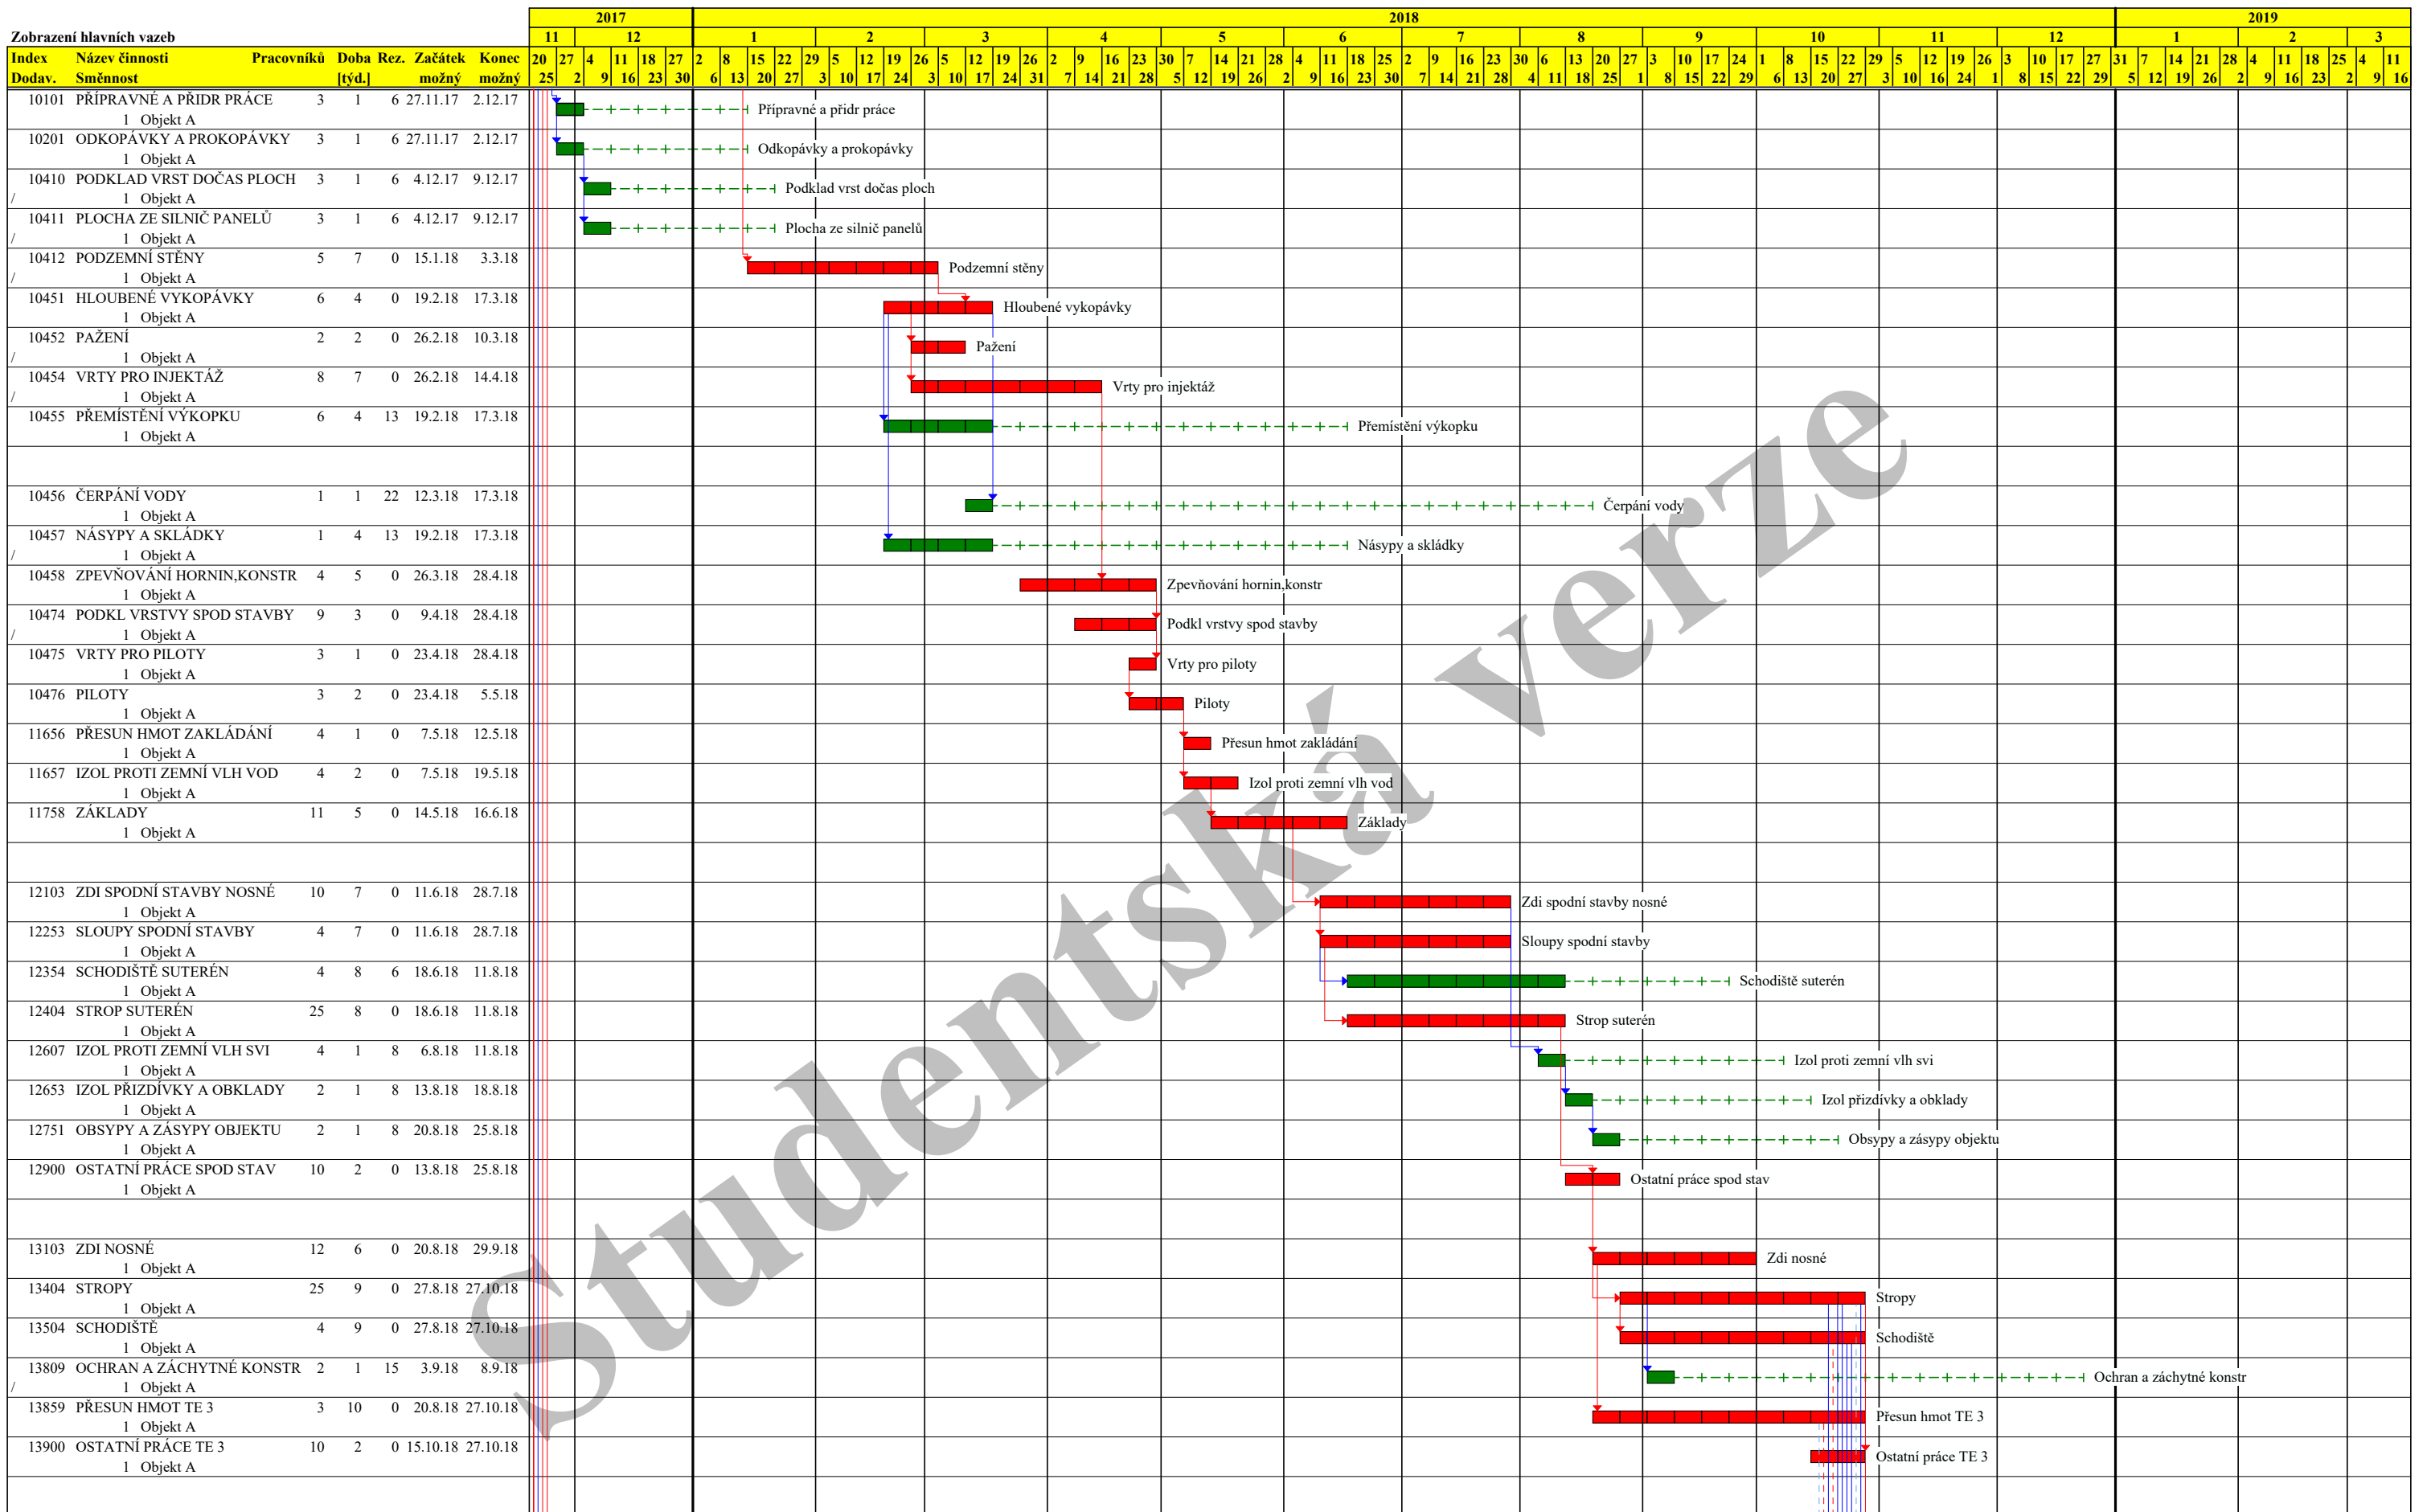

28.12.17

Činnost: kritická - ■, zpožděná - ■, s rezervou - ■, rezerva - ■, milník - ○, vynucený termín - ▸, hlavní vazba - ↓

28.12.17

Činnost: kritická - ■, zpožděná - ■, s rezervou - ■, rezerva - +---+, milník - ○, vynucený termín - ►, hlavní vazba - ↓