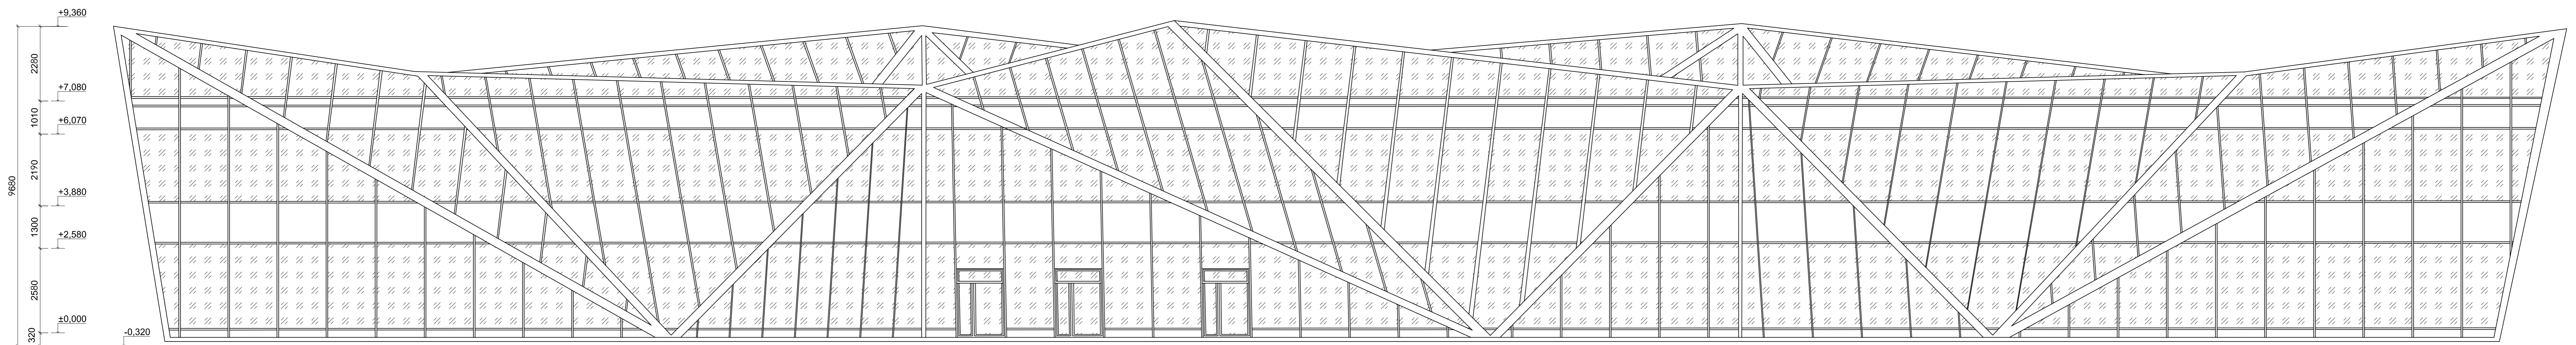

POHLED SEVEROZÁPADNÍ