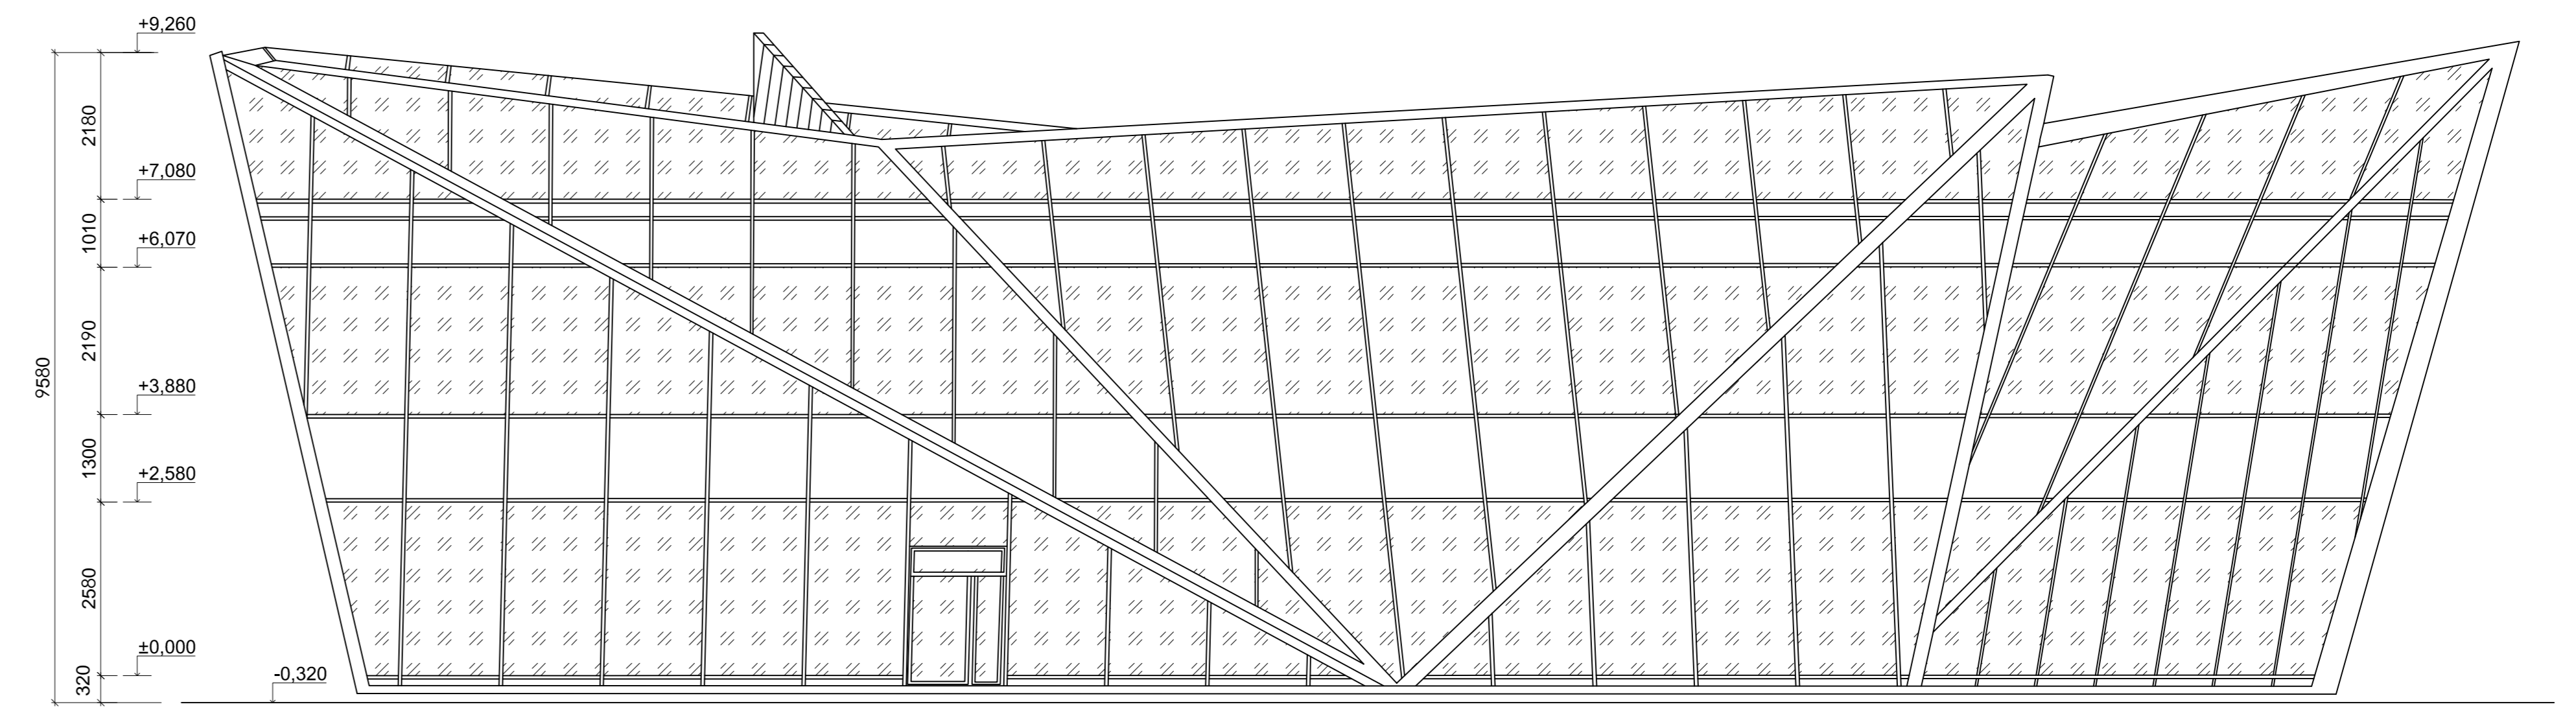

POHLED JIHOZÁPADNÍ