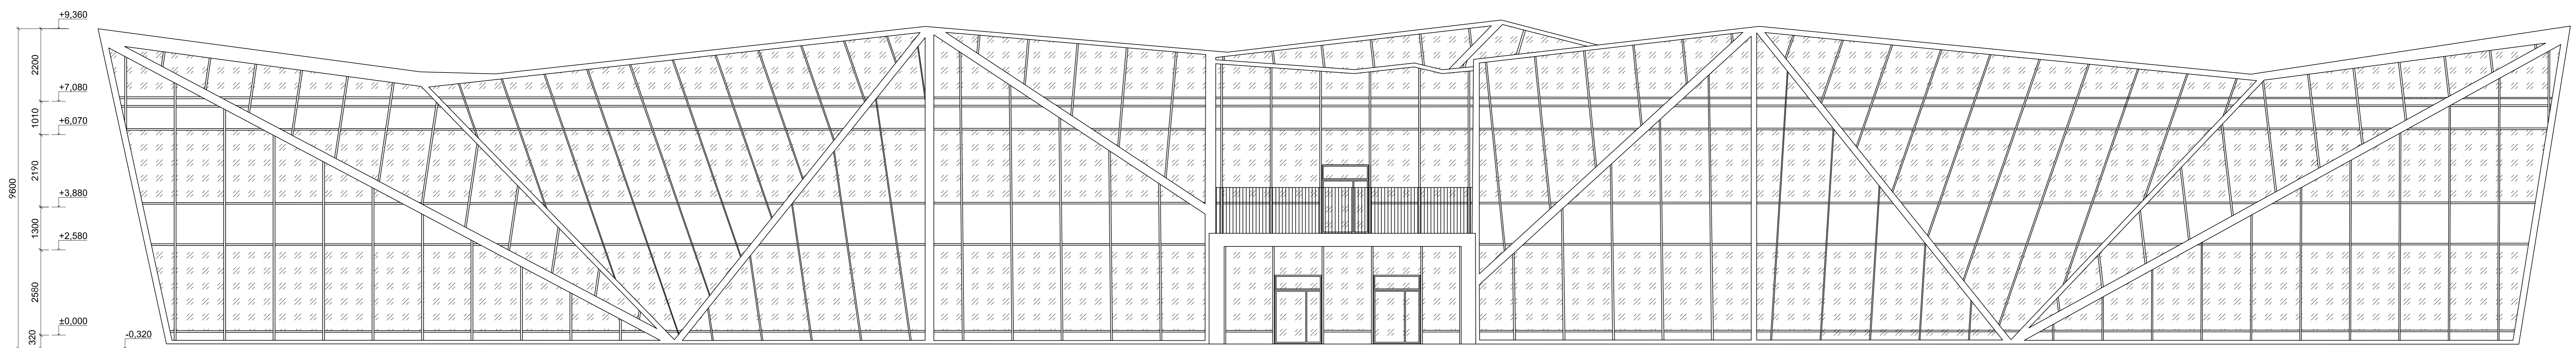

POHLED SEVEROZÁPADNÍ

LEGENDA MATERIÁLŮ

/// /// PROSKLENÁ FASÁDA

POZNÁMKA: JEDNÁ SE O LEHKÝ OBVODOVÝ PLÁŠT,
KLASICKÝ HLINÍKOVÝ SLOUPKO PŘÍČNIKOVÝ SYSTÉM.

OBOR	KATEGORIE	Jméno STUDENTŮ	±0.000-343.000 m.n.m. Spv
B	K124	Štefan Tomášák	
ROČNÍK	VYUČOVATEL		
2	doc. Dr. Ing. Zbyněk Svoboda		
PRŮBĚH:			
OBRAH:			
SIC - POHLEDY