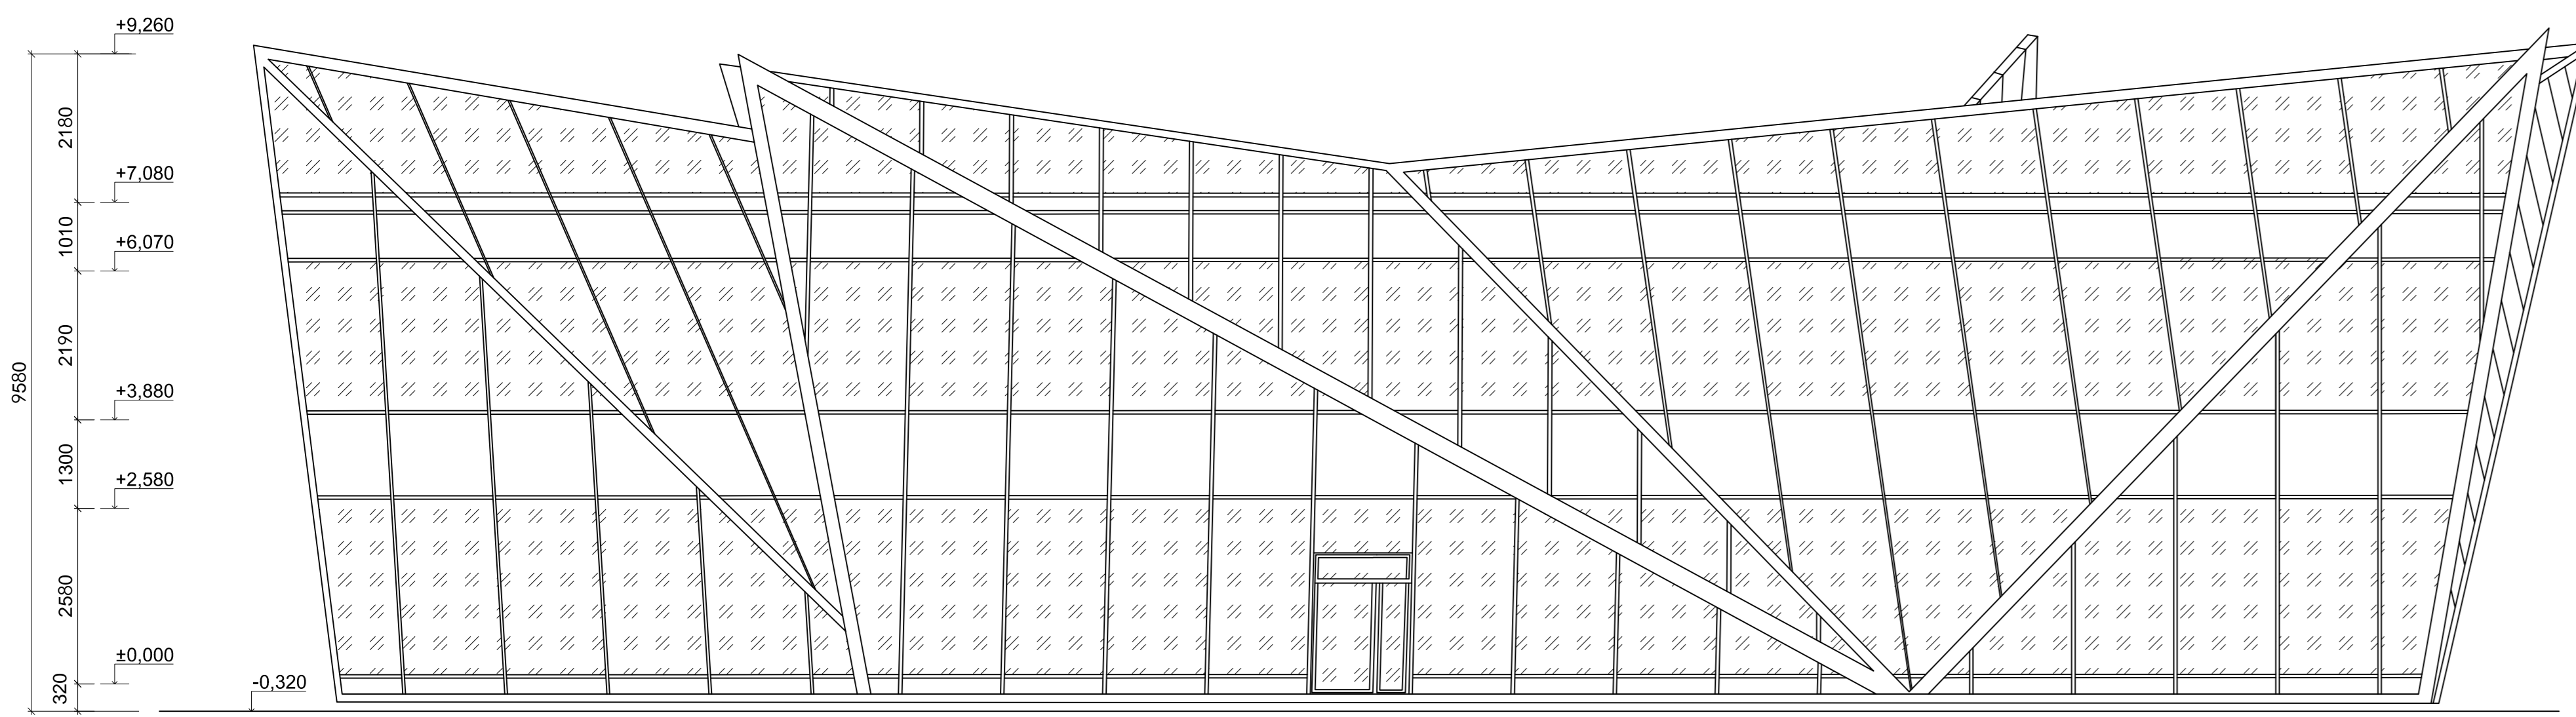

POHLED SEVEROVÝCHODNÍ