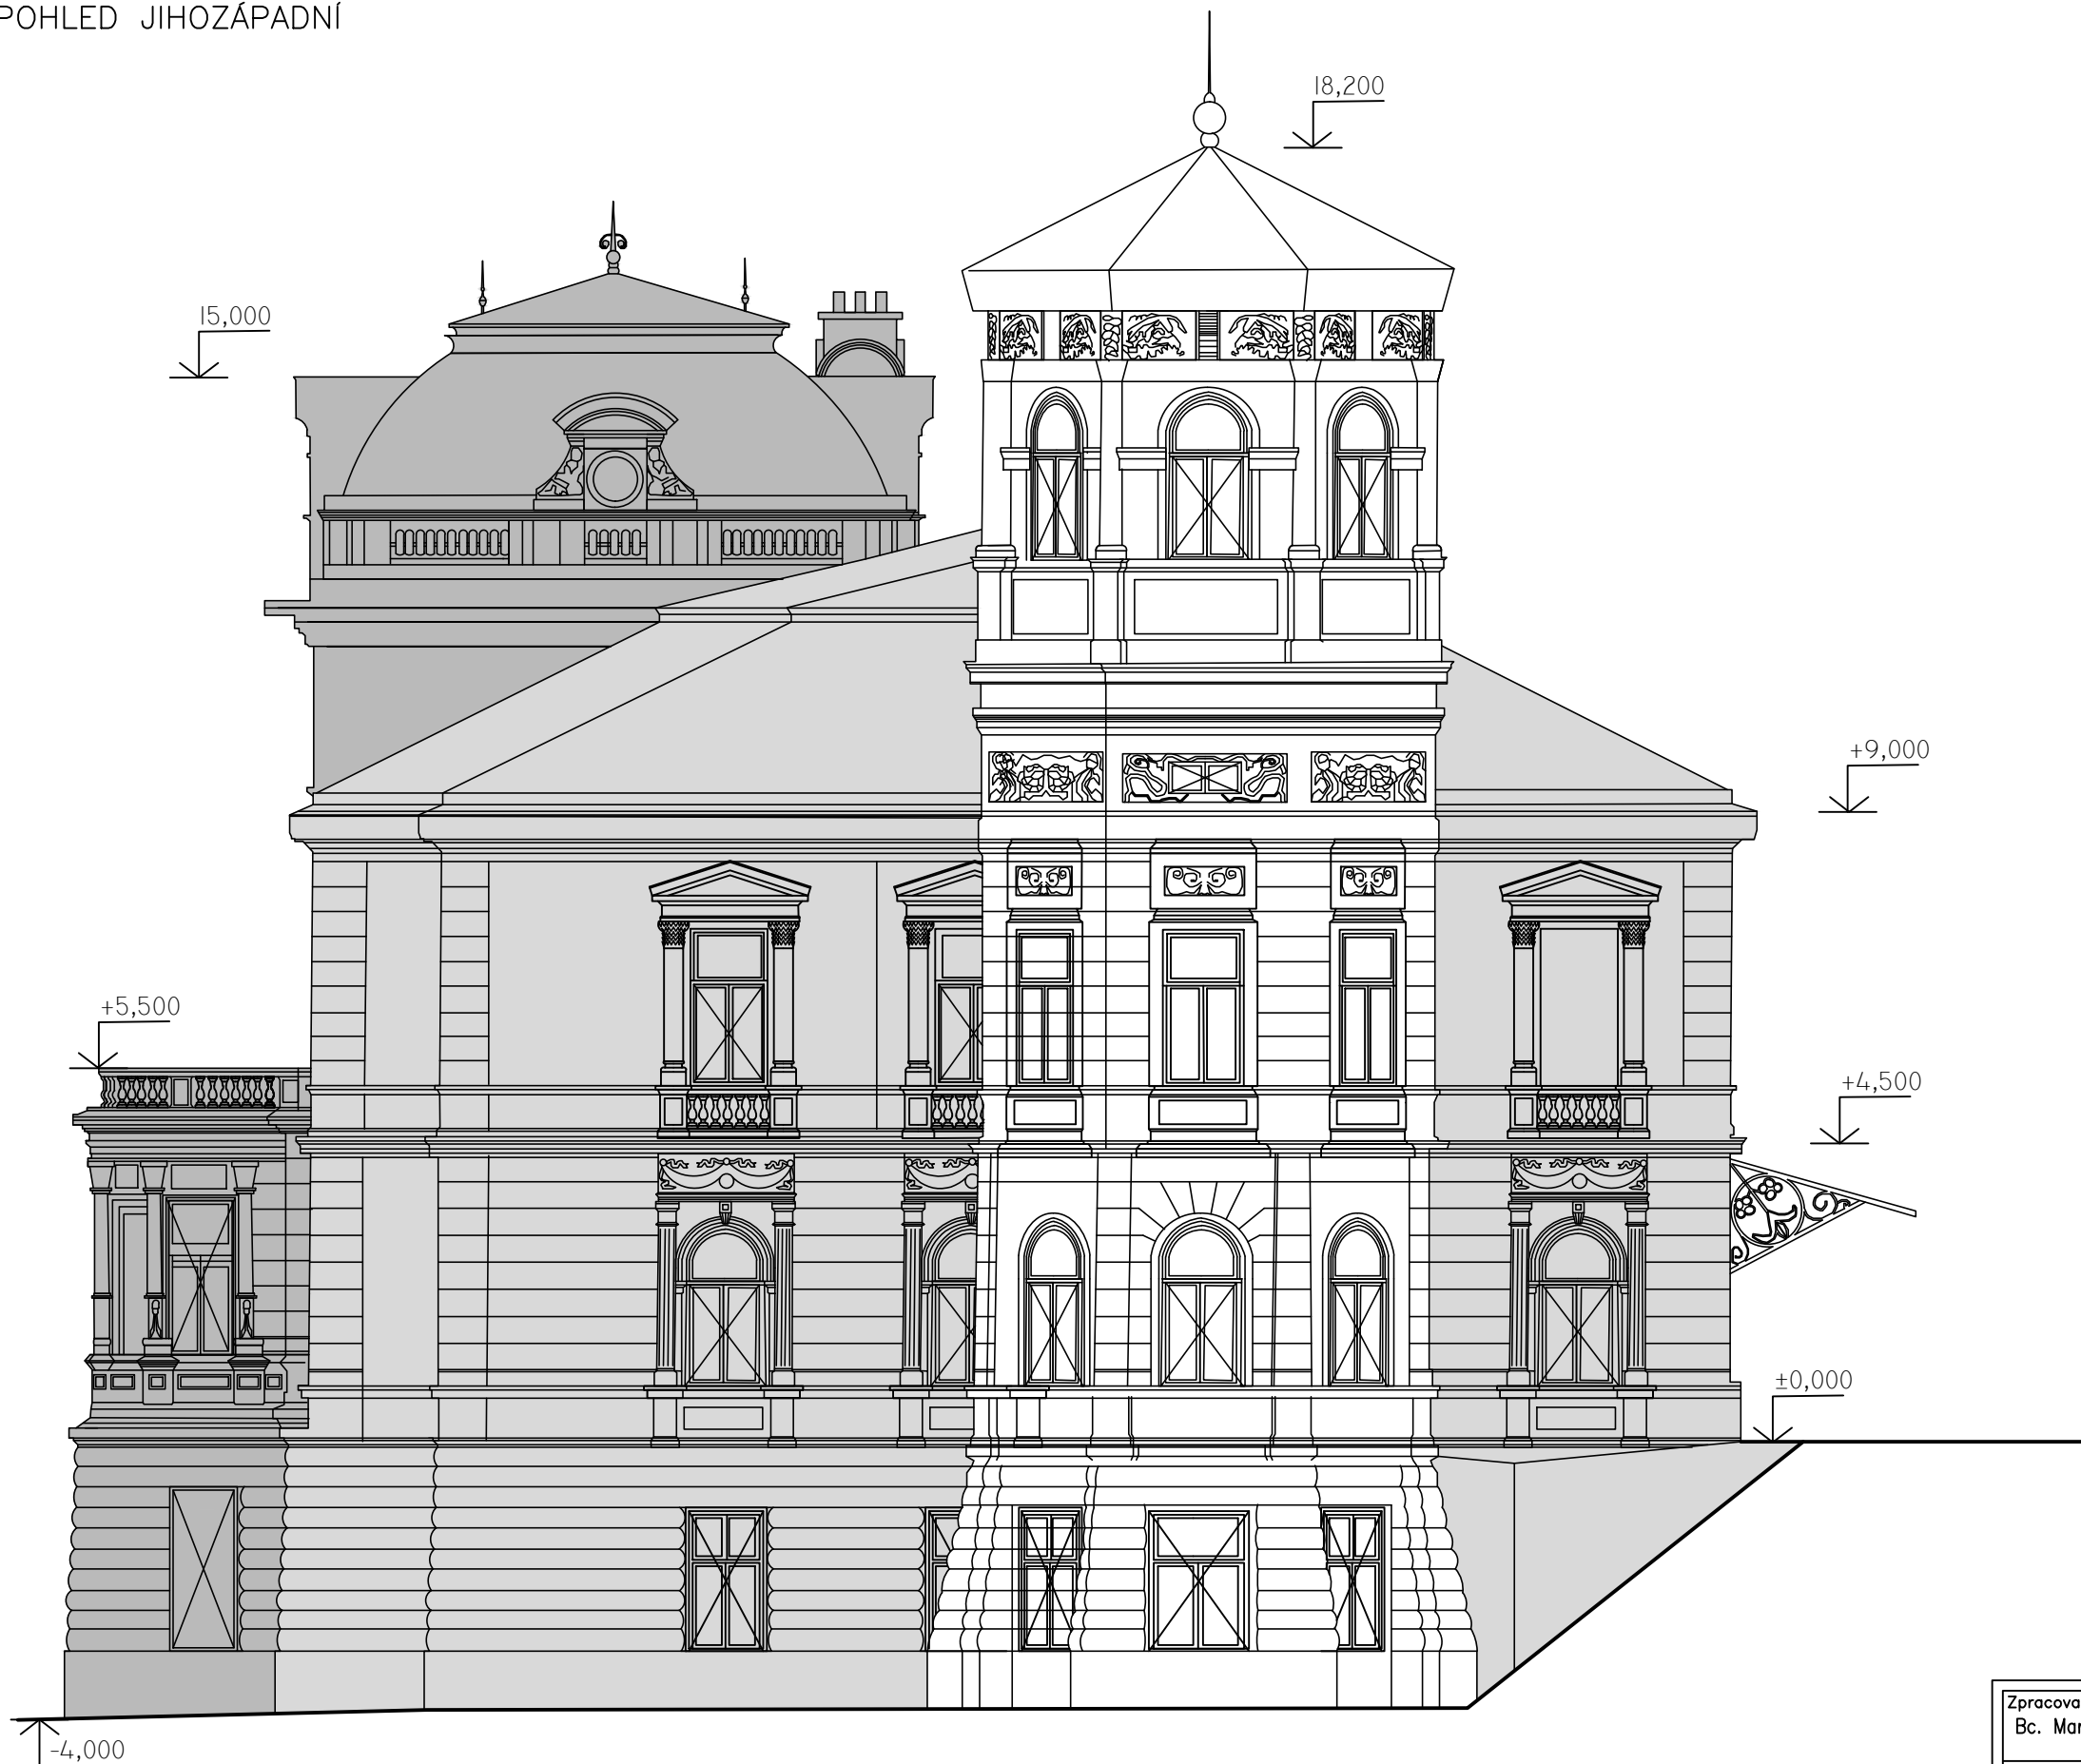

VILA MATTONI
POHLED JIHOZÁPADNÍ

Zpracovala: Bc. Markéta Míšková	Vedoucí práce: Ing. Radek Zigler, Ph.d.	Školní rok: 2017/2018	Fakulta stavební ČVUT
Předmět: Diplomová práce			Datum: ZS 2017
Název úlohy: Rekonstrukce Mattoniho vily v Kyselce			Meřítko: 1:100
Název výkresu: Jihozápadní pohled – Původní stav			Č.v.: 09