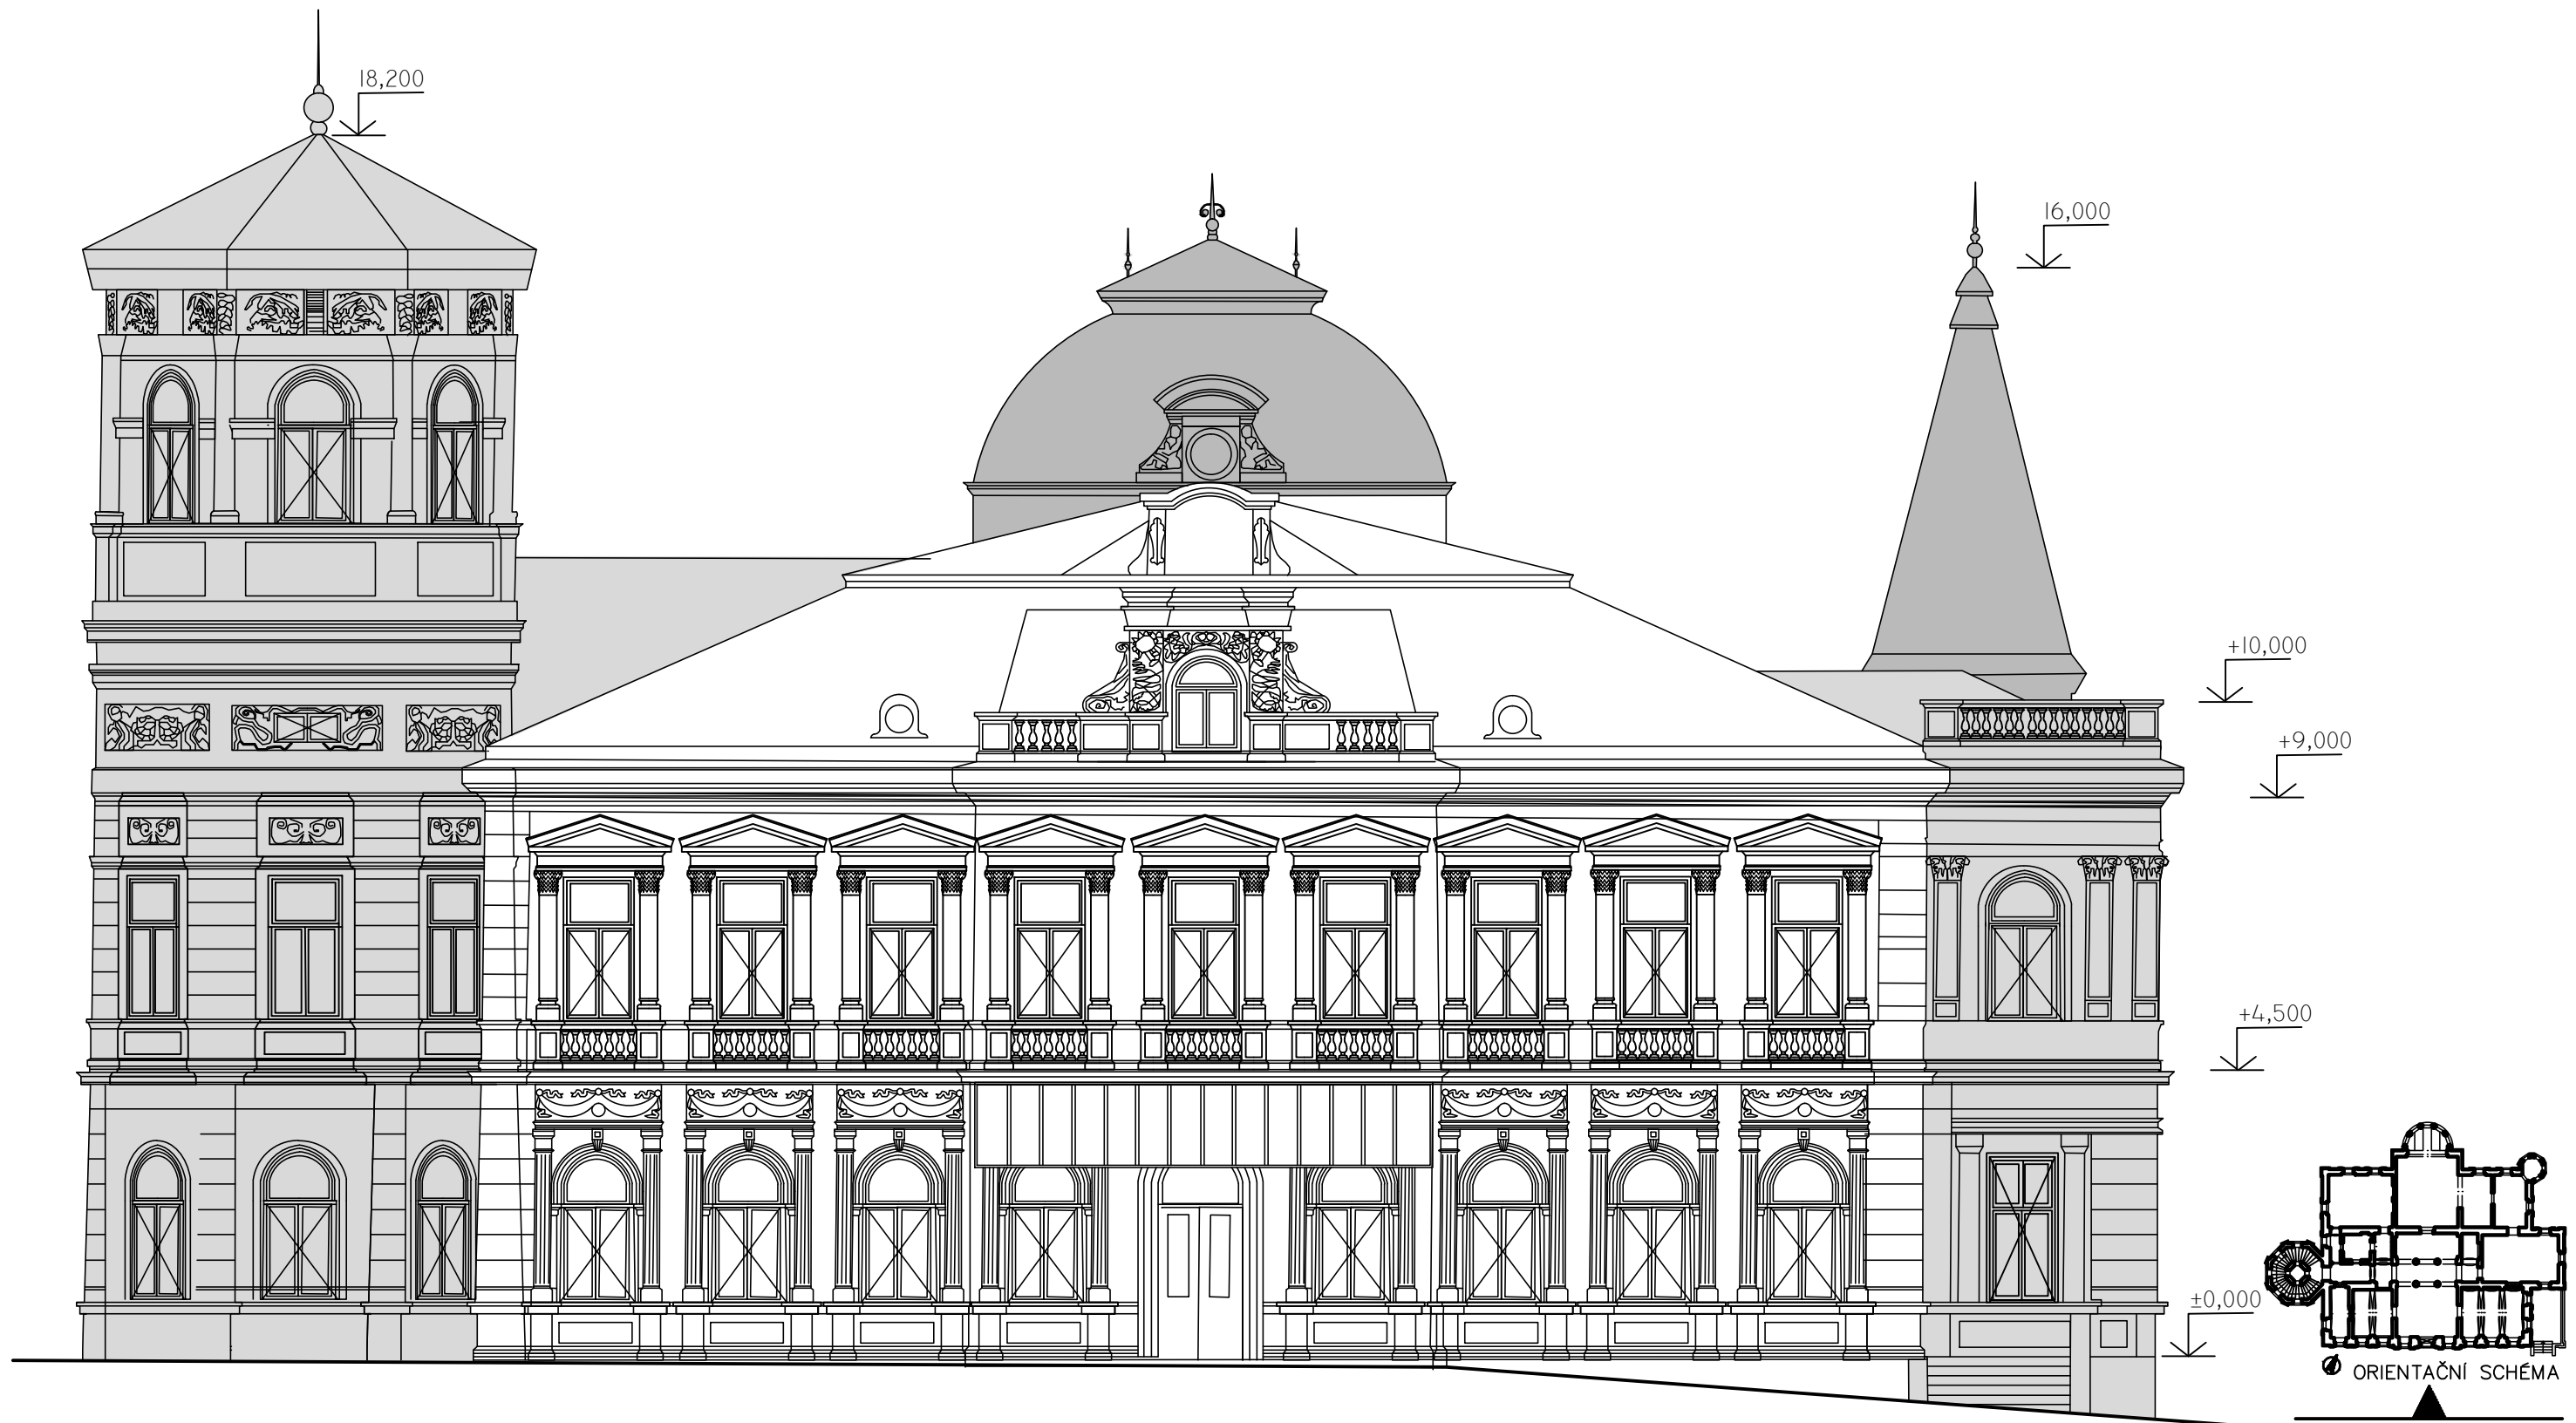

VILA MATTONI
POHLED JIHOVÝCHODNÍ

Zpracovala: Bc. Markéta Míšková	Vedoucí práce: Ing. Radek Zigler, Ph.d.	Školní rok: 2017/2018	Fakulta stavební ČVUT
Předmět: Diplomová práce			Datum: ZS 2017
Název úlohy: Rekonstrukce Mattoniho vily v Kyselce			Meřítko: 1:100
Název výkresu: Jihovýchodní pohled – Původní stav			Č.v.: 08