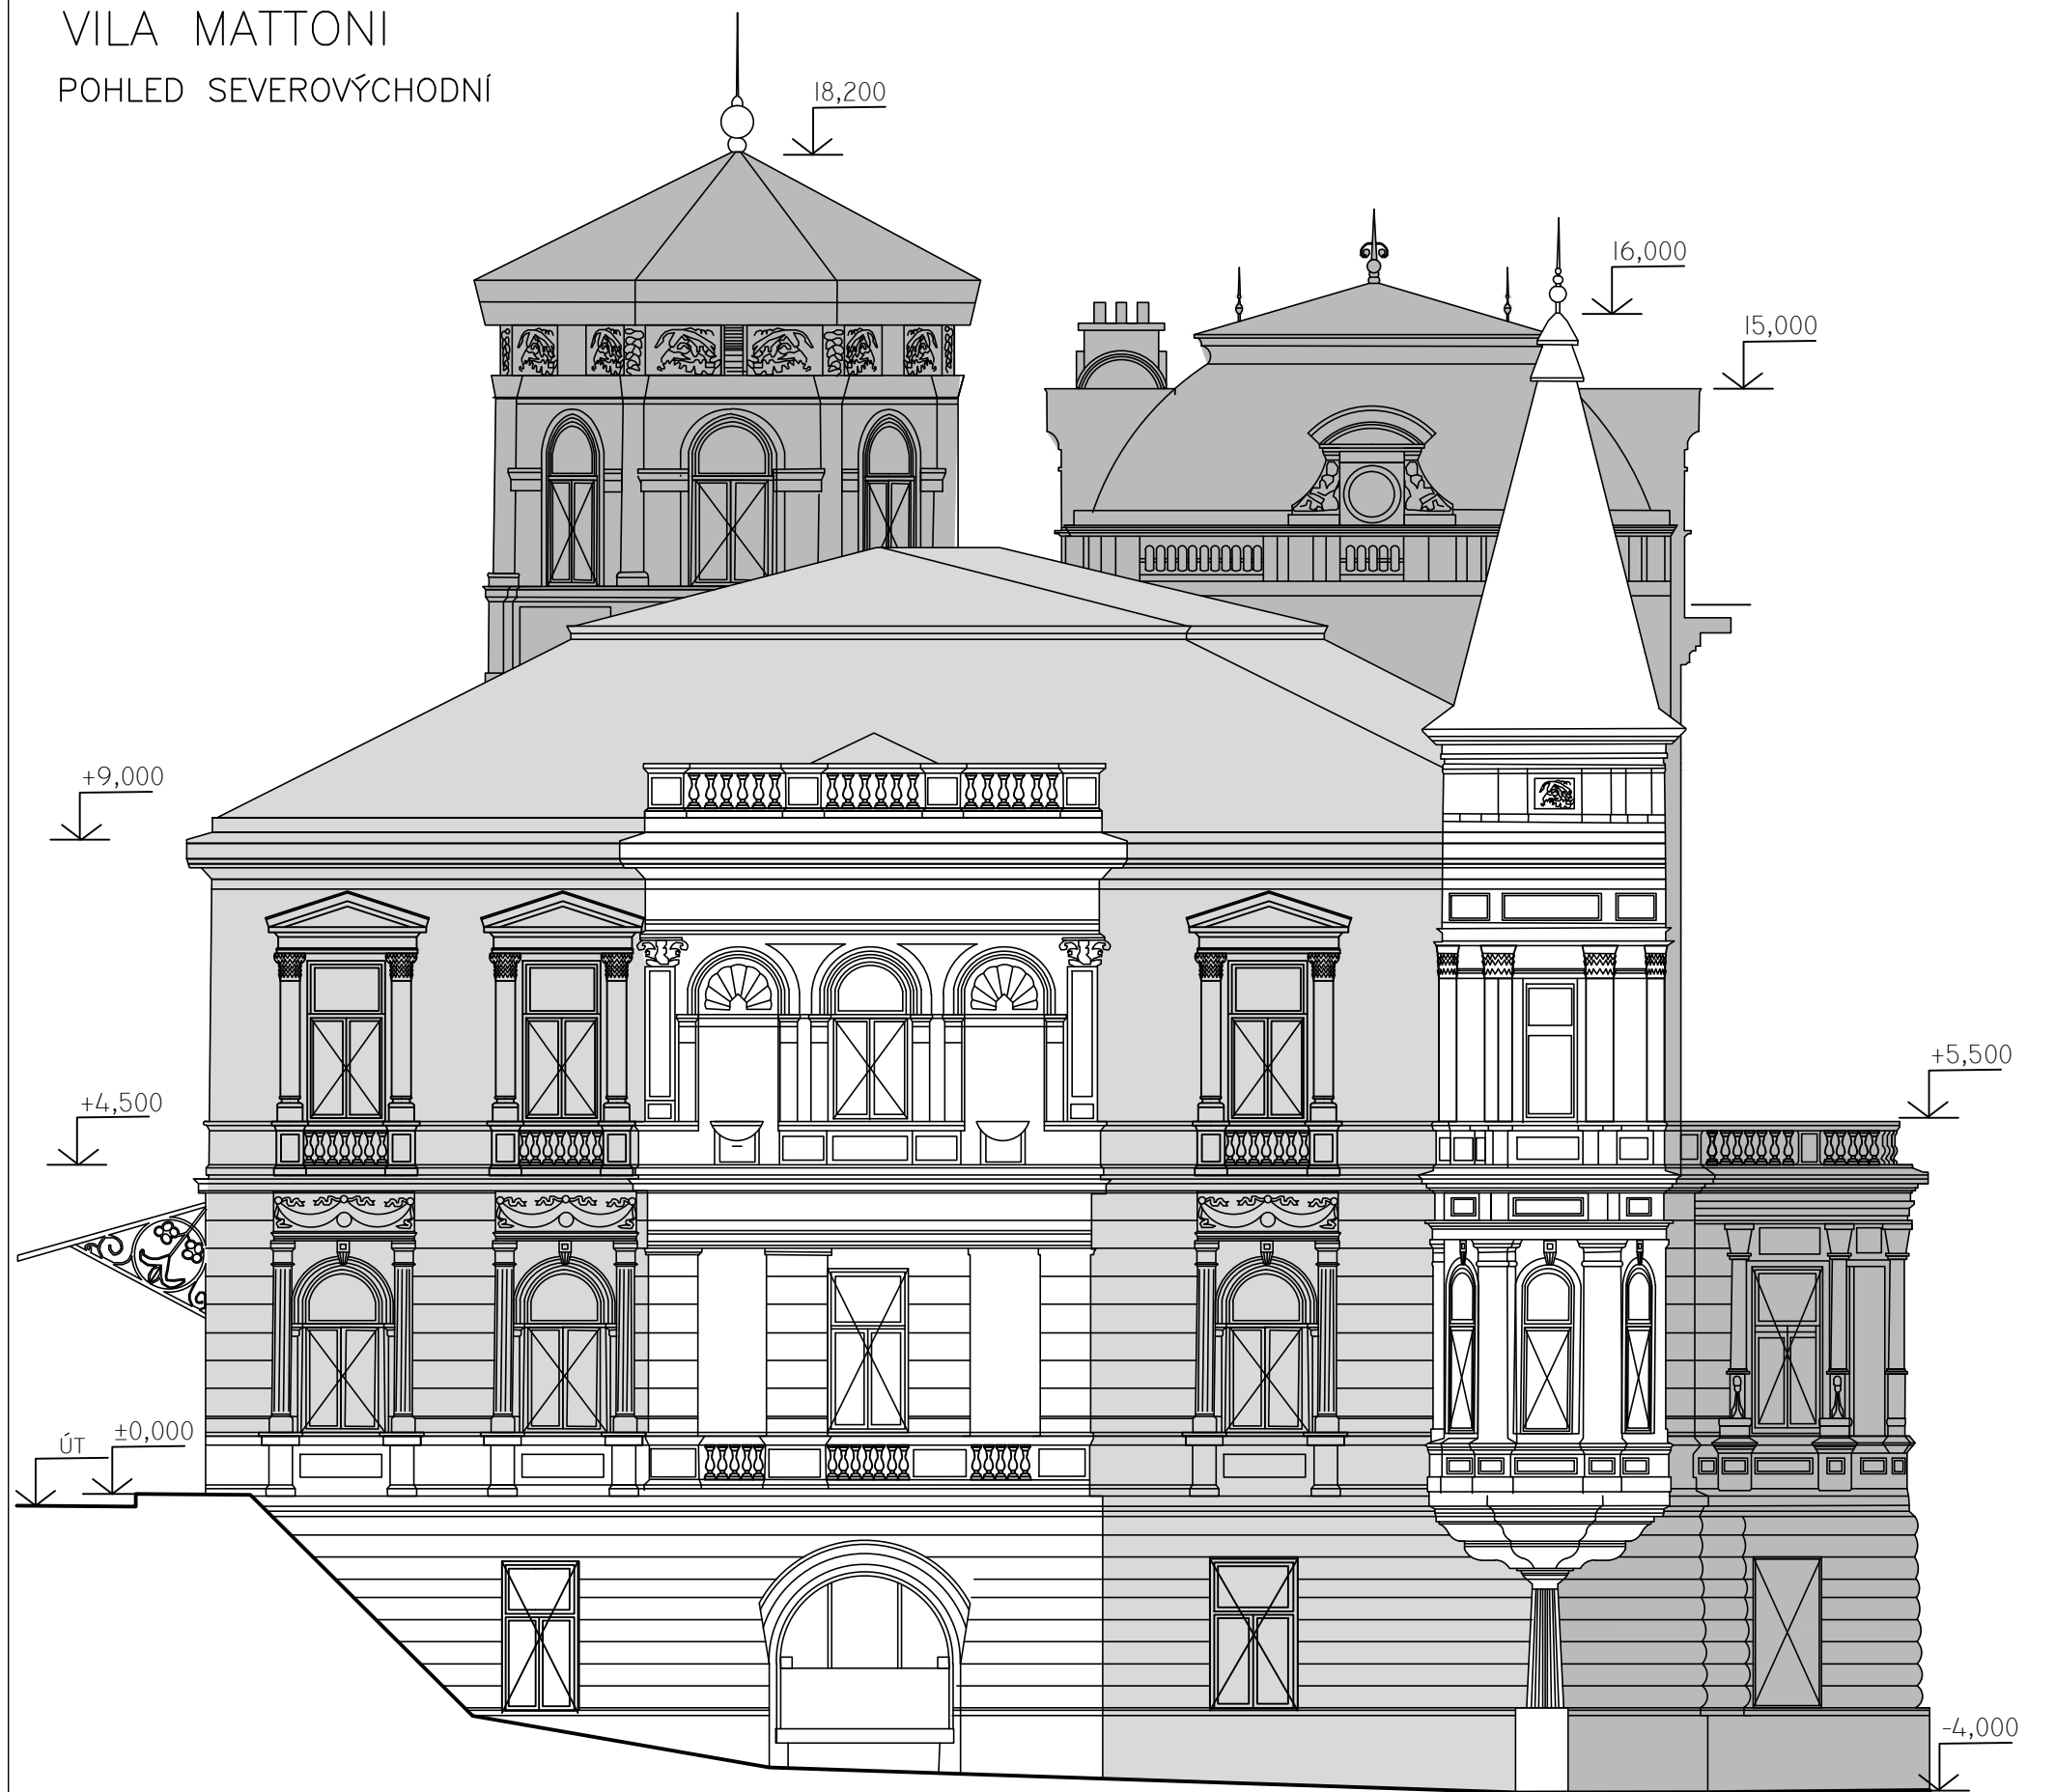

VILA MATTONI  
POHLED SEVEROVÝCHODNÍ

Zpracovala: Bc. Markéta Míšková	Vedoucí práce: Ing. Radek Zigler, Ph.d.	Školní rok: 2017/2018	Fakulta stavební ČVUT
Předmět: Diplomová práce			Datum: ZS 2017
Název úlohy: Rekonstrukce Mattoniho vily v Kyselce			Meřítko: 1:100
Název výkresu: Severovýchodní pohled – Původní stav			Č.v.: 07