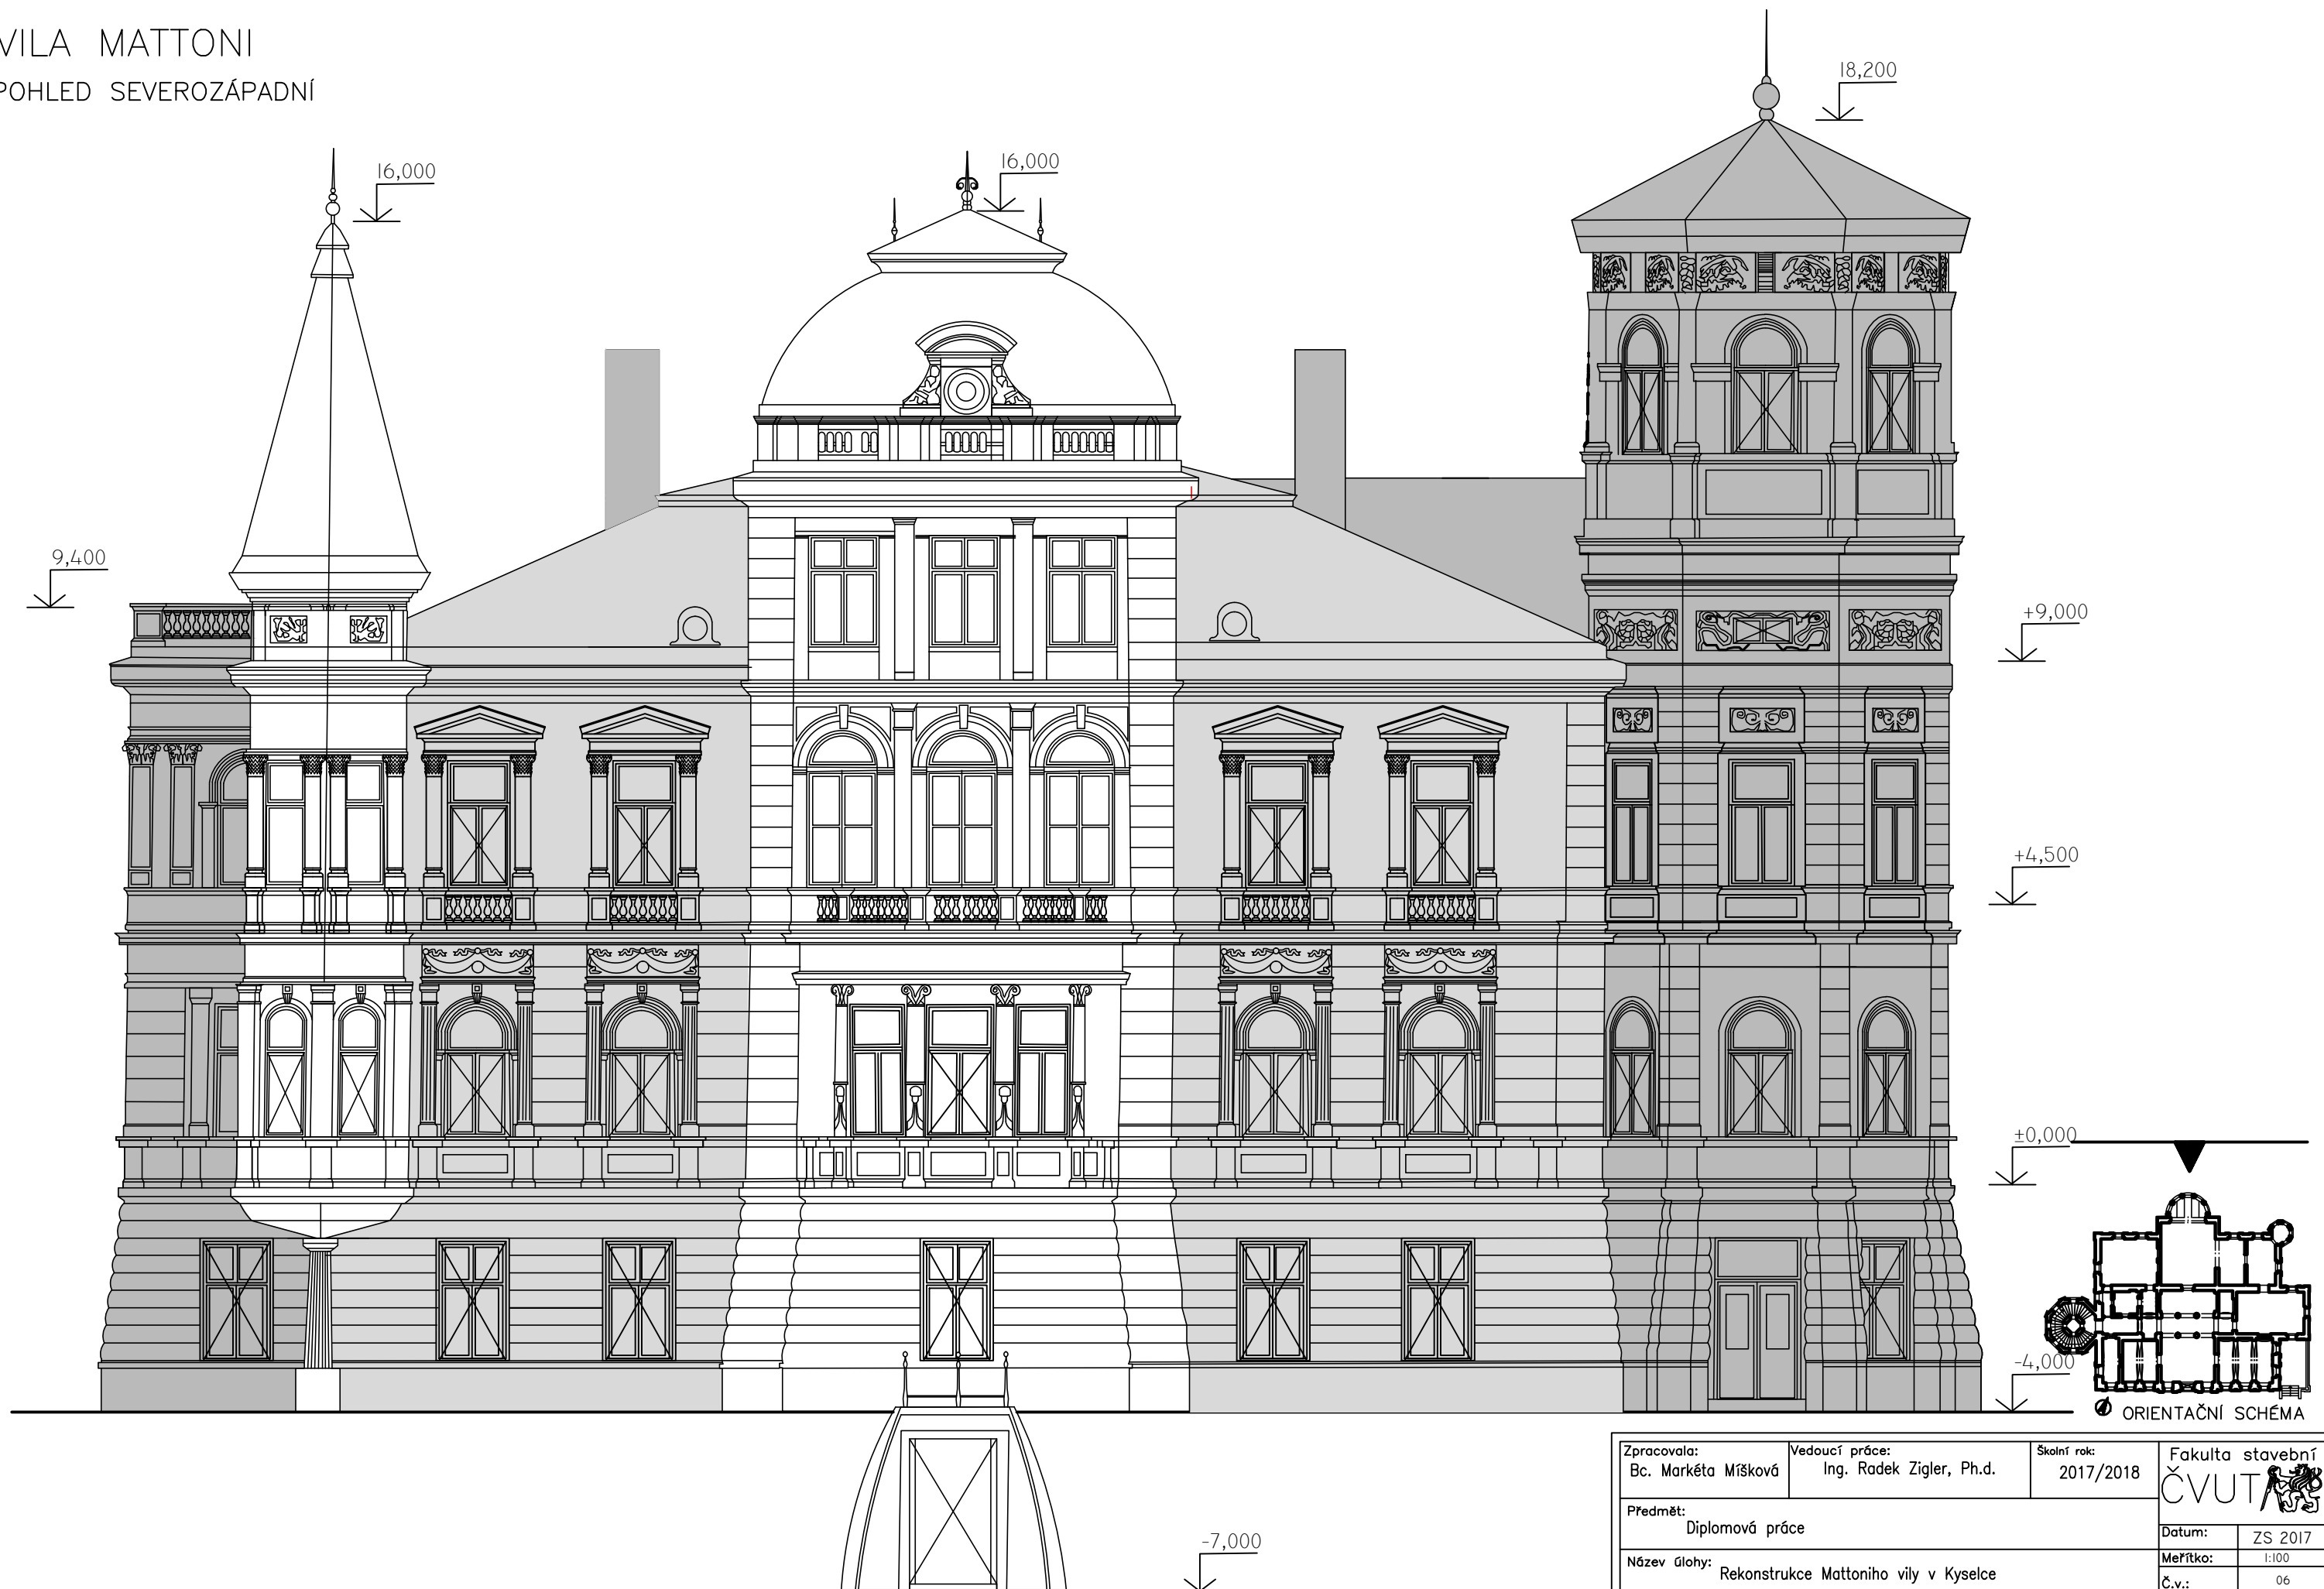

VILA MATTONI
POHLED SEVEROZÁPADNÍ

Zpracovala: Bc. Markéta Míšková	Vedoucí práce: Ing. Radek Zigler, Ph.d.	Školní rok: 2017/2018	Fakulta stavební ČVUT
Předmět: Diplomová práce			Datum: ZS 2017
Název úlohy: Rekonstrukce Mattoniho vily v Kyselce			Meřítko: 1:100
Název výkresu: Severozápadní pohled – Původní stav			Č.v.: 06