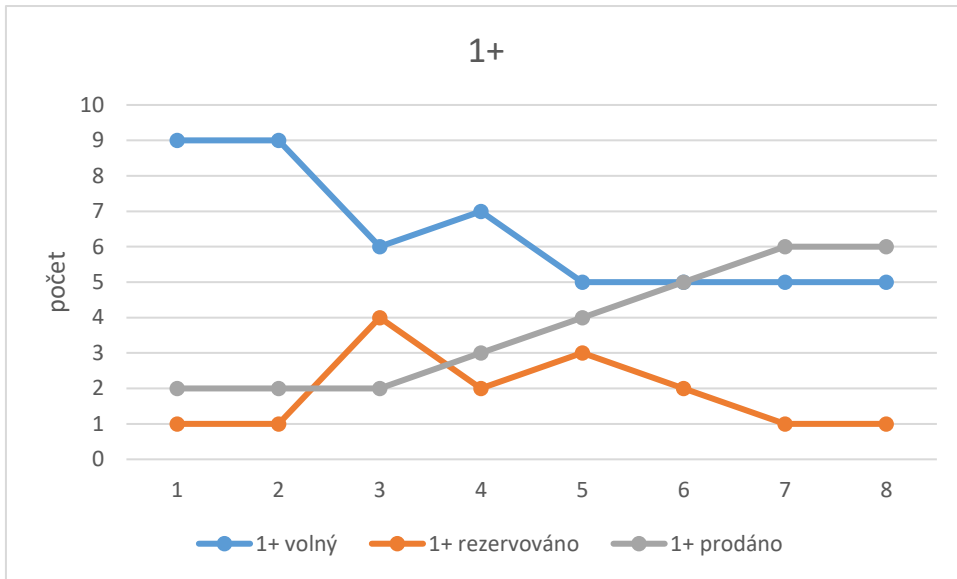

REZIDENCE PALATA

záznam číslo		1	2	3	4	5	6	7	8	
		Datum								
Dispozice	Stav	24.06.2017	15.07.2017	05.08.2017	25.08.2017	16.09.2017	08.10.2017	03.11.2017	10.12.2017	
počet	1+	volný	9	9	6	7	5	5	5	5
		rezervováno	1	1	4	2	3	2	1	1
		prodáno	2	2	2	3	4	5	6	6
	2+	volný	10	10	10	11	12	12	10	10
		rezervováno	6	6	4	3	1	1	3	3
		prodáno	0	0	2	2	3	3	3	3
	3+	volný	2	2	2	2	2	2	1	1
		rezervováno	1	1	1	0	0	0	1	1
		prodáno	0	0	0	1	1	1	1	1
	4+	volný	0	0	0	0	0	0	0	0
		rezervováno	0	0	0	0	0	0	0	0
		prodáno	0	0	0	0	0	0	0	0
	5+	volný	1	1	1	1	1	1	1	1
		rezervováno	0	0	0	0	0	0	0	0
		prodáno	0	0	0	0	0	0	0	0
	6+	volný	0	0	0	0	0	0	0	0
		rezervováno	0	0	0	0	0	0	0	0
		prodáno	0	0	0	0	0	0	0	0
	KM	volný	0	0	0	0	0	0	0	0
		rezervováno	0	0	0	0	0	0	0	0
		prodáno	0	0	0	0	0	0	0	0
	Celkem	volný	22	22	19	21	20	20	17	17
		rezervováno	8	8	9	5	4	3	5	5
		prodáno	2	2	4	6	8	9	10	10