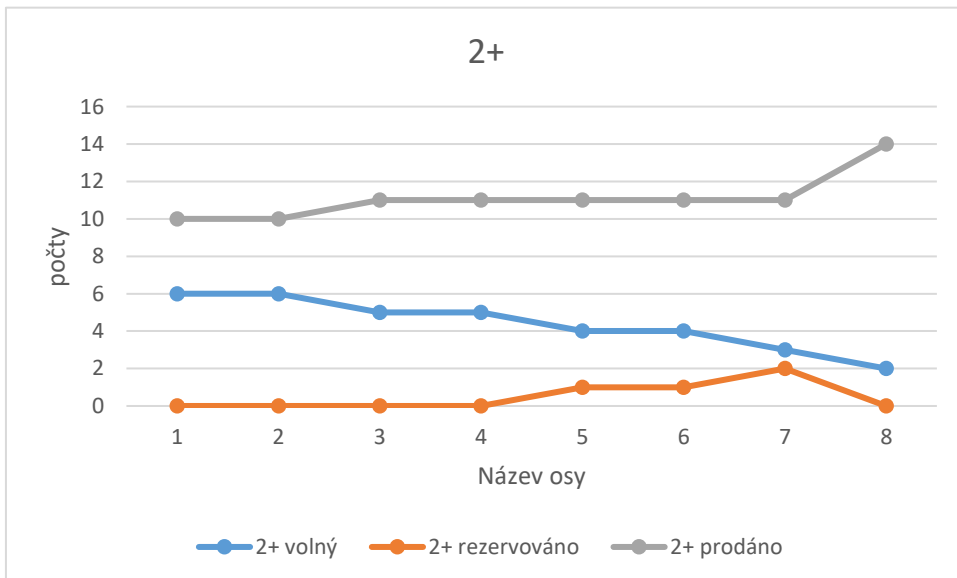

REZIDENCE KŘIVOKLÁTSKÁ

záznam číslo		1	2	3	4	5	6	7	8	
		Datum								
Dispozice	Stav	24.06.2017	15.07.2017	05.08.2017	25.08.2017	16.09.2017	08.10.2017	03.11.2017	10.12.2017	
počet	1+	volný	0	0	0	0	0	0	0	0
		rezervováno	0	0	0	0	0	0	0	0
		prodáno	8	8	8	8	8	8	8	8
	2+	volný	6	6	5	5	4	4	3	2
		rezervováno	0	0	0	0	1	1	2	0
		prodáno	10	10	11	11	11	11	11	14
	3+	volný	31	27	28	26	26	20	20	18
		rezervováno	0	4	2	1	1	6	2	1
		prodáno	0	0	1	4	4	5	9	12
	4+	volný	1	1	1	1	1	1	1	1
		rezervováno	0	0	0	0	0	0	0	0
		prodáno	0	0	0	0	0	0	0	0
	5+	volný	0	0	0	0	0	0	0	0
		rezervováno	0	0	0	0	0	0	0	0
		prodáno	0	0	0	0	0	0	0	0
	6+	volný	0	0	0	0	0	0	0	0
		rezervováno	0	0	0	0	0	0	0	0
		prodáno	0	0	0	0	0	0	0	0
	KM	volný	0	0	0	0	0	0	0	0
		rezervováno	0	0	0	0	0	0	0	0
		prodáno	0	0	0	0	0	0	0	0
	Celkem	volný	38	34	34	32	31	25	24	21
		rezervováno	0	4	2	1	2	7	4	1
		prodáno	18	18	20	23	23	24	28	34