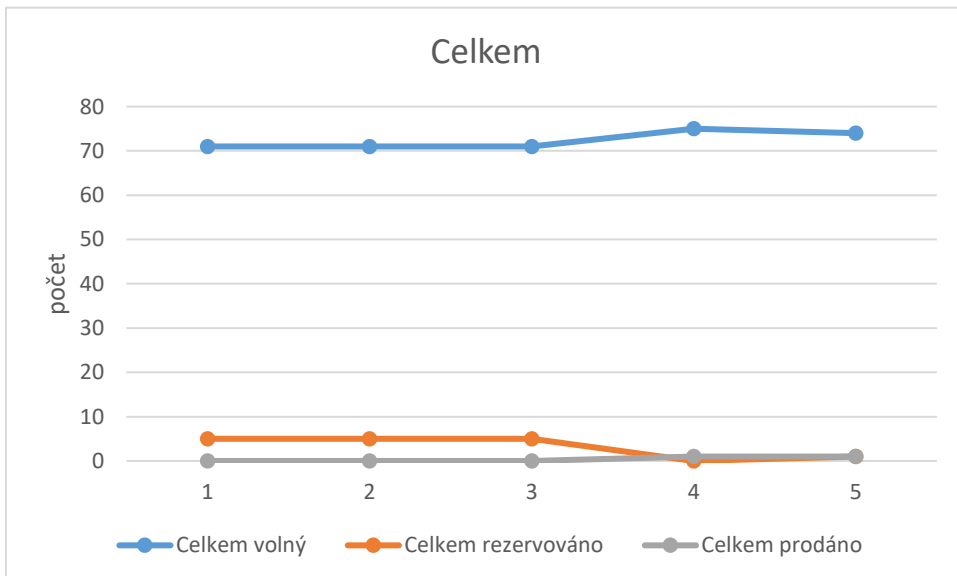

ZAHRADA JE ŽIVOT

záznam číslo		1	2	3	4	5	6	7	8	
		Datum								
Dispozice	Stav	24.06.2017	15.07.2017	05.08.2017	25.08.2017	16.09.2017	08.10.2017	03.11.2017	10.12.2017	
počet	1+	volný	1	1	0	1	1	1	1	1
		rezervováno	0	0	1	0	0	0	0	0
		prodáno	3	3	3	3	3	3	3	3
	2+	volný	9	9	9	8	7	6	6	5
		rezervováno	1	0	0	1	2	3	3	4
		prodáno	11	12	12	12	12	12	12	12
	3+	volný	9	9	8	8	8	8	8	8
		rezervováno	0	0	1	1	0	0	0	0
		prodáno	44	44	44	44	45	45	45	45
	4+	volný	4	4	4	4	4	4	4	4
		rezervováno	0	0	0	0	0	0	0	0
		prodáno	19	19	19	19	19	19	19	19
	5+	volný	0	0	0	0	0	0	0	0
		rezervováno	0	0	0	0	0	0	0	0
		prodáno	0	0	0	0	0	0	0	0
	6+	volný	0	0	0	0	0	0	0	0
		rezervováno	0	0	0	0	0	0	0	0
		prodáno	0	0	0	0	0	0	0	0
	KM	volný	1	1	1	1	1	1	1	1
		rezervováno	0	0	0	0	0	0	0	0
		prodáno	2	2	2	2	2	2	2	2
	Celkem	volný	24	24	22	22	21	20	20	19
		rezervováno	1	0	2	2	2	3	3	4
		prodáno	79	80	80	80	81	81	81	81