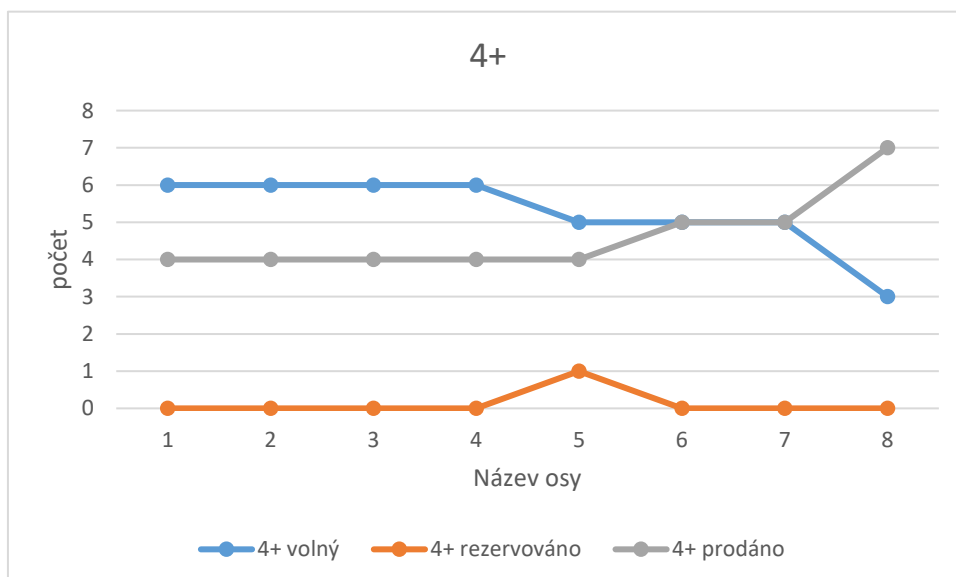

STRÍŽKOVSKÉ VÝHLEDY

záznam číslo		1	2	3	4	5	6	7	8	
		Datum								
Dispozice	Stav	24.06.2017	15.07.2017	05.08.2017	25.08.2017	16.09.2017	08.10.2017	03.11.2017	10.12.2017	
počet	1+	volný	0	0	0	0	0	0	0	0
		rezervováno	0	0	0	0	0	0	0	0
		prodáno	0	0	0	0	0	0	0	0
	2+	volný	0	0	0	0	0	0	0	0
		rezervováno	0	0	0	0	0	0	0	0
		prodáno	0	0	0	0	0	0	0	0
	3+	volný	4	4	4	4	4	4	4	3
		rezervováno	0	0	0	0	0	0	0	0
		prodáno	2	2	2	2	2	2	2	3
	4+	volný	6	6	6	6	5	5	5	3
		rezervováno	0	0	0	0	1	0	0	0
		prodáno	4	4	4	4	4	5	5	7
	5+	volný	0	0	0	0	0	0	0	0
		rezervováno	0	0	0	0	0	0	0	0
		prodáno	0	0	0	0	0	0	0	0
	6+	volný	0	0	0	0	0	0	0	0
		rezervováno	0	0	0	0	0	0	0	0
		prodáno	0	0	0	0	0	0	0	0
	KM	volný	0	0	0	0	0	0	0	0
		rezervováno	0	0	0	0	0	0	0	0
		prodáno	0	0	0	0	0	0	0	0
	Celkem	volný	10	10	10	10	9	9	9	6
		rezervováno	0	0	0	0	1	0	0	0
		prodáno	6	6	6	6	6	7	7	10