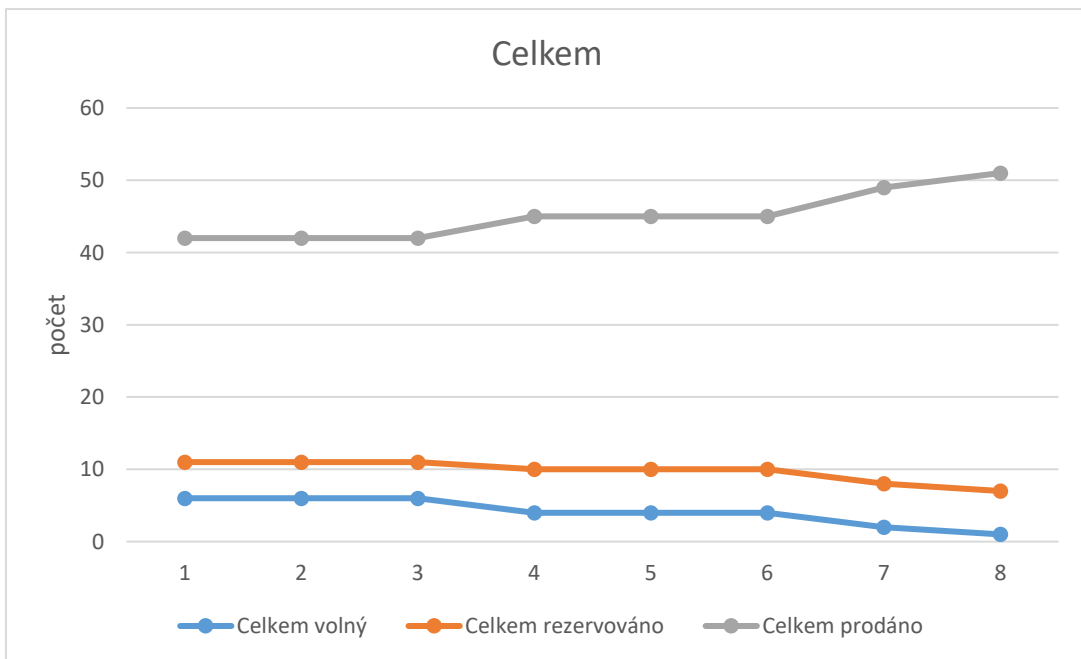

BLV HORNÍ MĚCHOLUPY

záznam číslo		1	2	3	4	5	6	7	8	
		Datum								
Dispozice	Stav	24.06.2017	15.07.2017	05.08.2017	25.08.2017	16.09.2017	08.10.2017	03.11.2017	10.12.2017	
počet	1+	volný	0	0	0	0	0	0	0	0
		rezervováno	0	0	0	0	0	0	0	0
		prodáno	20	20	20	20	20	20	20	20
	2+	volný	6	5	5	3	3	4	5	5
		rezervováno	0	1	0	2	1	1	0	0
		prodáno	19	19	20	20	21	20	20	20
	3+	volný	2	2	2	2	2	2	2	1
		rezervováno	0	0	0	0	0	0	0	0
		prodáno	17	17	17	17	17	17	17	18
	4+	volný	0	0	0	0	0	0	0	0
		rezervováno	0	0	0	0	0	0	0	0
		prodáno	3	3	3	3	3	3	3	3
	5+	volný	0	0	0	0	0	0	0	0
		rezervováno	0	0	0	0	0	0	0	0
		prodáno	0	0	0	0	0	0	0	0
	6+	volný	0	0	0	0	0	0	0	0
		rezervováno	0	0	0	0	0	0	0	0
		prodáno	0	0	0	0	0	0	0	0
	KM	volný	0	0	0	0	0	0	0	0
		rezervováno	0	0	0	0	0	0	0	0
		prodáno	0	0	0	0	0	0	0	0
	Celkem	volný	8	7	7	5	5	6	7	6
		rezervováno	0	1	0	2	1	1	0	0
		prodáno	59	59	60	60	61	60	60	61