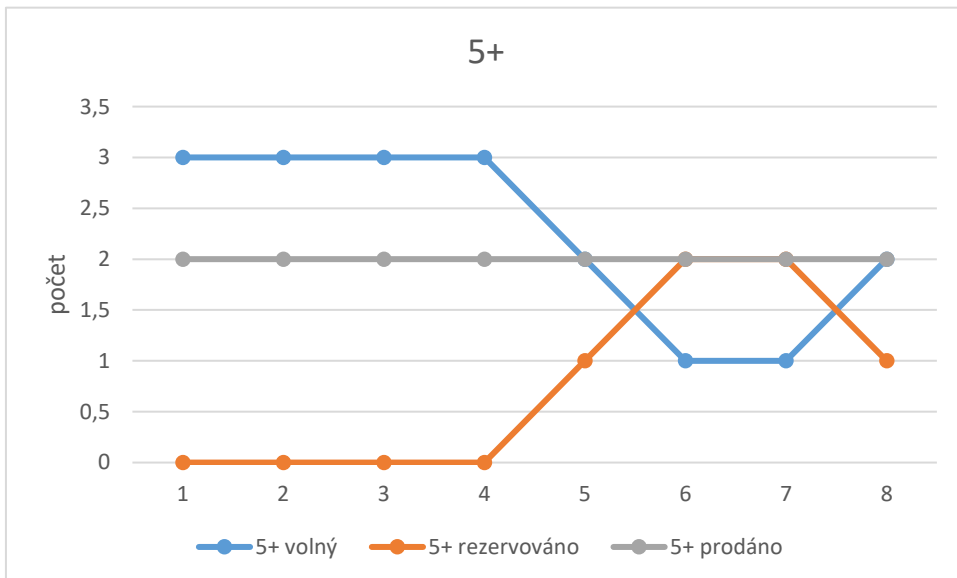

REZIDENCE KŘIVOKLÁTSKÁ

záznam číslo		1	2	3	4	5	6	7	8	
		Datum								
Dispozice	Stav	24.06.2017	15.07.2017	05.08.2017	25.08.2017	16.09.2017	08.10.2017	03.11.2017	10.12.2017	
počet	1+	volný	0	0	0	0	0	0	0	0
		rezervováno	0	0	0	0	0	0	0	0
		prodáno	8	8	8	8	8	8	8	8
	2+	volný	6	6	5	5	4	4	3	2
		rezervováno	0	0	0	0	1	1	2	0
		prodáno	10	10	11	11	11	11	11	14
	3+	volný	31	27	28	26	26	20	20	18
		rezervováno	0	4	2	1	1	6	2	1
		prodáno	0	0	1	4	4	5	9	12
	4+	volný	1	1	1	1	1	1	1	1
		rezervováno	0	0	0	0	0	0	0	0
		prodáno	0	0	0	0	0	0	0	0
	5+	volný	0	0	0	0	0	0	0	0
		rezervováno	0	0	0	0	0	0	0	0
		prodáno	0	0	0	0	0	0	0	0
	6+	volný	0	0	0	0	0	0	0	0
		rezervováno	0	0	0	0	0	0	0	0
		prodáno	0	0	0	0	0	0	0	0
	KM	volný	0	0	0	0	0	0	0	0
		rezervováno	0	0	0	0	0	0	0	0
		prodáno	0	0	0	0	0	0	0	0
	Celkem	volný	38	34	34	32	31	25	24	21
		rezervováno	0	4	2	1	2	7	4	1
		prodáno	18	18	20	23	23	24	28	34