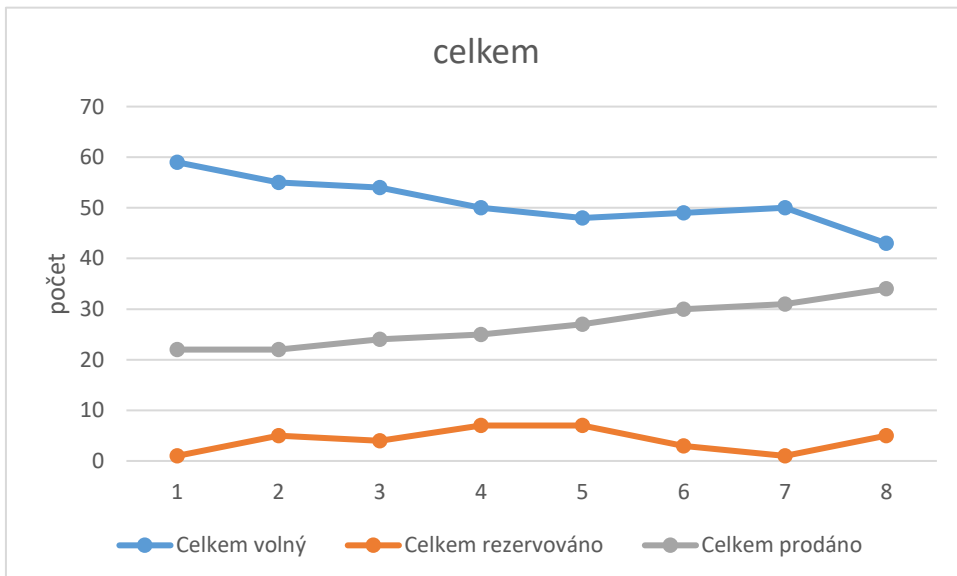

KLR PLZEŇ

	Dispozice	Stav	Datum							
			24.06.2017	15.07.2017	05.08.2017	25.08.2017	16.09.2017	08.10.2017	03.11.2017	10.12.2017
počet	1+	volný	20	20	19	17	15	17	16	11
		rezervováno	1	1	2	3	3	0	1	3
		prodáno	12	12	12	13	15	16	16	19
	2+	volný	17	15	16	13	13	13	15	13
		rezervováno	0	2	1	4	4	2	0	1
		prodáno	4	4	4	4	4	6	6	7
	3+	volný	15	13	13	13	13	12	12	12
		rezervováno	0	2	0	0	0	1	0	0
		prodáno	3	3	5	5	5	5	6	6
	4+	volný	7	7	6	7	7	7	7	7
		rezervováno	0	0	1	0	0	0	0	1
		prodáno	3	3	3	3	3	3	3	2
	5+	volný	0	0	0	0	0	0	0	0
		rezervováno	0	0	0	0	0	0	0	0
		prodáno	0	0	0	0	0	0	0	0
	6+	volný	0	0	0	0	0	0	0	0
		rezervováno	0	0	0	0	0	0	0	0
		prodáno	0	0	0	0	0	0	0	0
	KM	volný	0	0	0	0	0	0	0	0
		rezervováno	0	0	0	0	0	0	0	0
		prodáno	0	0	0	0	0	0	0	0
	Celkem	volný	59	55	54	50	48	49	50	43
		rezervováno	1	5	4	7	7	3	1	5
		prodáno	22	22	24	25	27	30	31	34