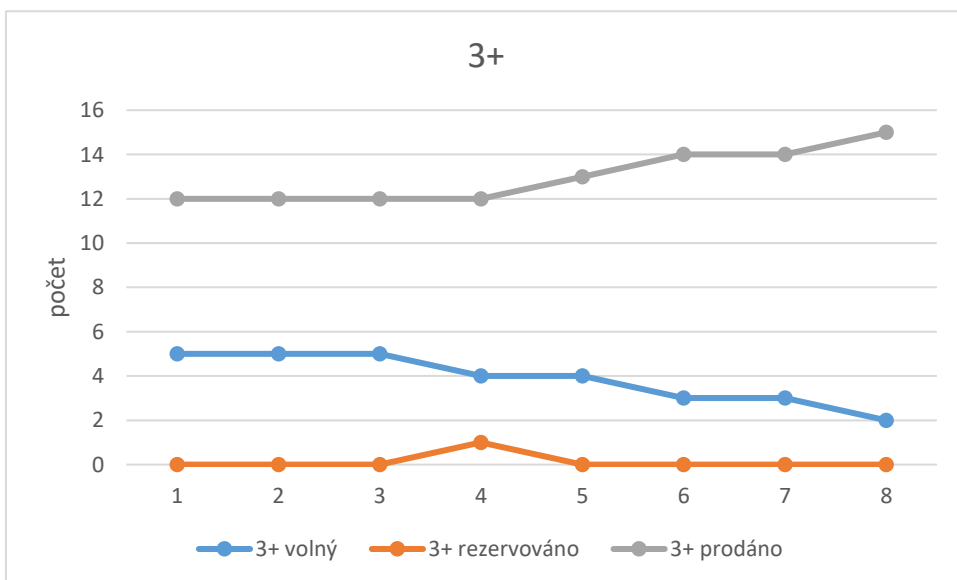

REZIDENCE NA HŘEBENKÁCH

záznam číslo		1	2	3	4	5	6	7	8	
		Datum								
Dispozice	Stav	24.06.2017	15.07.2017	05.08.2017	25.08.2017	16.09.2017	08.10.2017	03.11.2017	10.12.2017	
počet	1+	volný	1	1	1	1	1	1	0	0
		rezervováno	0	0	0	0	0	0	1	0
		prodáno	3	3	3	3	3	3	3	4
	2+	volný	1	1	1	1	1	1	1	1
		rezervováno	0	0	0	0	0	0	0	0
		prodáno	6	6	6	6	6	6	6	6
	3+	volný	5	5	5	4	4	3	3	2
		rezervováno	0	0	0	1	0	0	0	0
		prodáno	12	12	12	12	13	14	14	15
	4+	volný	1	2	2	1	1	1	1	1
		rezervováno	0	0	0	1	1	0	0	0
		prodáno	4	3	3	3	3	4	4	4
	5+	volný	0	0	0	0	0	0	0	0
		rezervováno	0	0	0	0	0	0	0	0
		prodáno	0	0	0	0	0	0	0	0
	6+	volný	0	0	0	0	0	0	0	0
		rezervováno	0	0	0	0	0	0	0	0
		prodáno	0	0	0	0	0	0	0	0
	KM	volný	0	0	0	0	0	0	0	0
		rezervováno	0	0	0	0	0	0	0	0
		prodáno	0	0	0	0	0	0	0	0
	Celkem	volný	8	9	9	7	7	6	5	4
		rezervováno	0	0	0	2	1	0	1	0
		prodáno	25	24	24	24	25	27	27	29