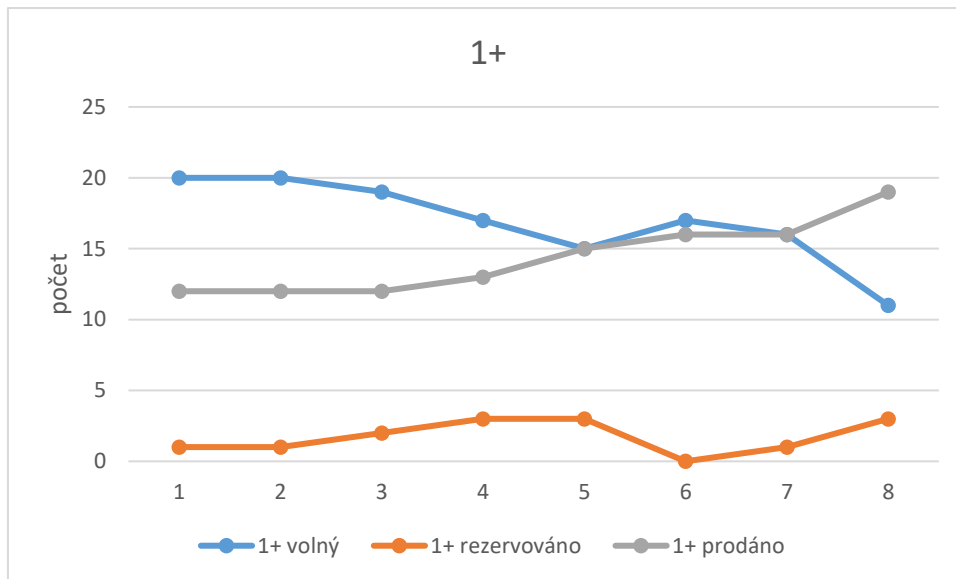

KLR PLZEŇ

	Dispozice	Stav	Datum							
			24.06.2017	15.07.2017	05.08.2017	25.08.2017	16.09.2017	08.10.2017	03.11.2017	10.12.2017
počet	1+	volný	20	20	19	17	15	17	16	11
		rezervováno	1	1	2	3	3	0	1	3
		prodáno	12	12	12	13	15	16	16	19
	2+	volný	17	15	16	13	13	13	15	13
		rezervováno	0	2	1	4	4	2	0	1
		prodáno	4	4	4	4	4	6	6	7
	3+	volný	15	13	13	13	13	12	12	12
		rezervováno	0	2	0	0	0	1	0	0
		prodáno	3	3	5	5	5	5	6	6
	4+	volný	7	7	6	7	7	7	7	7
		rezervováno	0	0	1	0	0	0	0	1
		prodáno	3	3	3	3	3	3	3	2
	5+	volný	0	0	0	0	0	0	0	0
		rezervováno	0	0	0	0	0	0	0	0
		prodáno	0	0	0	0	0	0	0	0
	6+	volný	0	0	0	0	0	0	0	0
		rezervováno	0	0	0	0	0	0	0	0
		prodáno	0	0	0	0	0	0	0	0
	KM	volný	0	0	0	0	0	0	0	0
		rezervováno	0	0	0	0	0	0	0	0
		prodáno	0	0	0	0	0	0	0	0
	Celkem	volný	59	55	54	50	48	49	50	43
		rezervováno	1	5	4	7	7	3	1	5
		prodáno	22	22	24	25	27	30	31	34