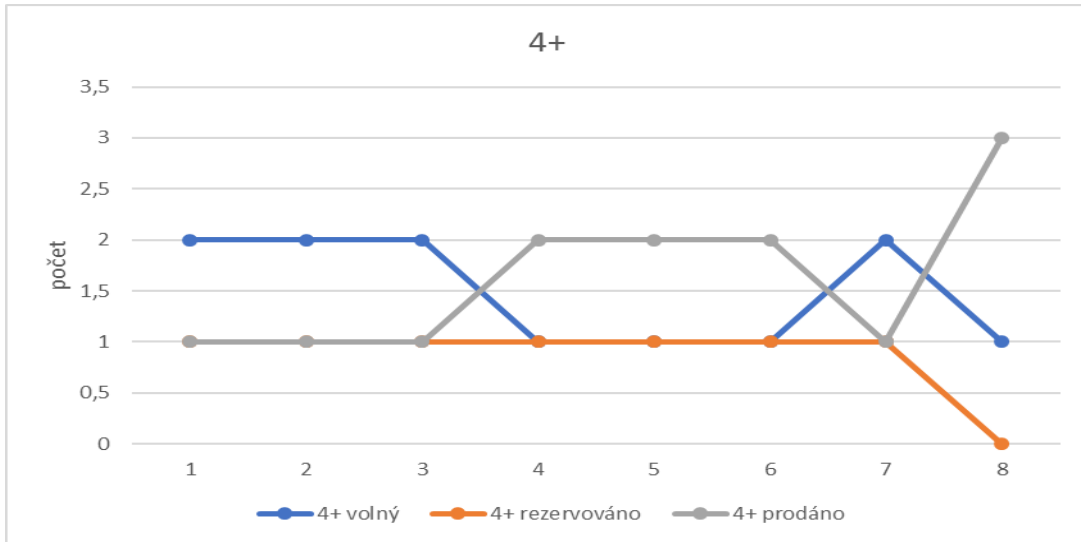

BLV HORNÍ MĚCHOLUPY

záznam číslo		1	2	3	4	5	6	7	8	
		Datum								
Dispozice	Stav	24.06.2017	15.07.2017	05.08.2017	25.08.2017	16.09.2017	08.10.2017	03.11.2017	10.12.2017	
počet	1+	volný	0	0	0	0	0	0	0	0
		rezervováno	0	0	0	0	0	0	0	0
		prodáno	20	20	20	20	20	20	20	20
	2+	volný	6	5	5	3	3	4	5	5
		rezervováno	0	1	0	2	1	1	0	0
		prodáno	19	19	20	20	21	20	20	20
	3+	volný	2	2	2	2	2	2	2	1
		rezervováno	0	0	0	0	0	0	0	0
		prodáno	17	17	17	17	17	17	17	18
	4+	volný	0	0	0	0	0	0	0	0
		rezervováno	0	0	0	0	0	0	0	0
		prodáno	3	3	3	3	3	3	3	3
	5+	volný	0	0	0	0	0	0	0	0
		rezervováno	0	0	0	0	0	0	0	0
		prodáno	0	0	0	0	0	0	0	0
	6+	volný	0	0	0	0	0	0	0	0
		rezervováno	0	0	0	0	0	0	0	0
		prodáno	0	0	0	0	0	0	0	0
	KM	volný	0	0	0	0	0	0	0	0
		rezervováno	0	0	0	0	0	0	0	0
		prodáno	0	0	0	0	0	0	0	0
	Celkem	volný	8	7	7	5	5	6	7	6
		rezervováno	0	1	0	2	1	1	0	0
		prodáno	59	59	60	60	61	60	60	61