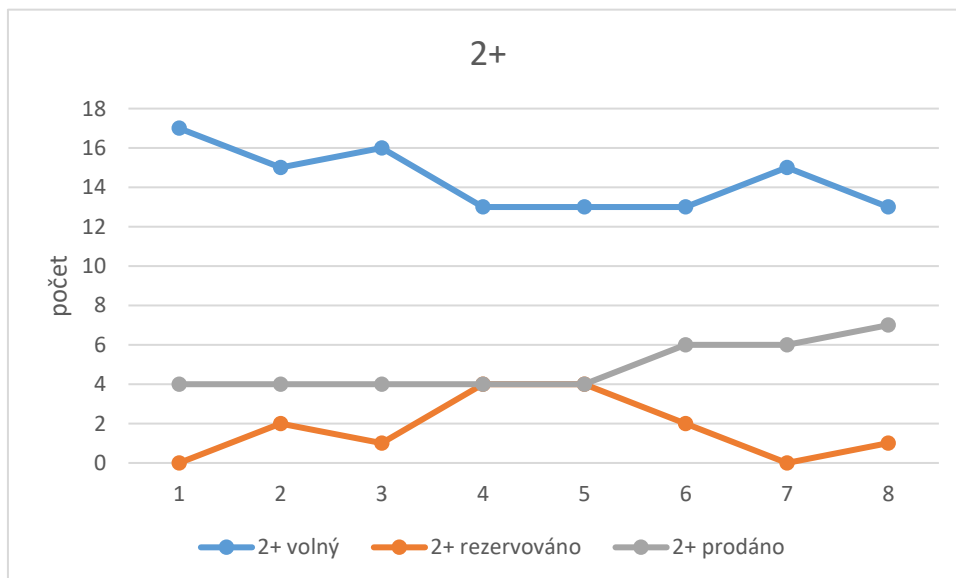

KLR PLZEŇ

	Dispozice	Stav	Datum							
			24.06.2017	15.07.2017	05.08.2017	25.08.2017	16.09.2017	08.10.2017	03.11.2017	10.12.2017
počet	1+	volný	20	20	19	17	15	17	16	11
		rezervováno	1	1	2	3	3	0	1	3
		prodáno	12	12	12	13	15	16	16	19
	2+	volný	17	15	16	13	13	13	15	13
		rezervováno	0	2	1	4	4	2	0	1
		prodáno	4	4	4	4	4	6	6	7
	3+	volný	15	13	13	13	13	12	12	12
		rezervováno	0	2	0	0	0	1	0	0
		prodáno	3	3	5	5	5	5	6	6
	4+	volný	7	7	6	7	7	7	7	7
		rezervováno	0	0	1	0	0	0	0	1
		prodáno	3	3	3	3	3	3	3	2
	5+	volný	0	0	0	0	0	0	0	0
		rezervováno	0	0	0	0	0	0	0	0
		prodáno	0	0	0	0	0	0	0	0
	6+	volný	0	0	0	0	0	0	0	0
		rezervováno	0	0	0	0	0	0	0	0
		prodáno	0	0	0	0	0	0	0	0
	KM	volný	0	0	0	0	0	0	0	0
		rezervováno	0	0	0	0	0	0	0	0
		prodáno	0	0	0	0	0	0	0	0
	Celkem	volný	59	55	54	50	48	49	50	43
		rezervováno	1	5	4	7	7	3	1	5
		prodáno	22	22	24	25	27	30	31	34