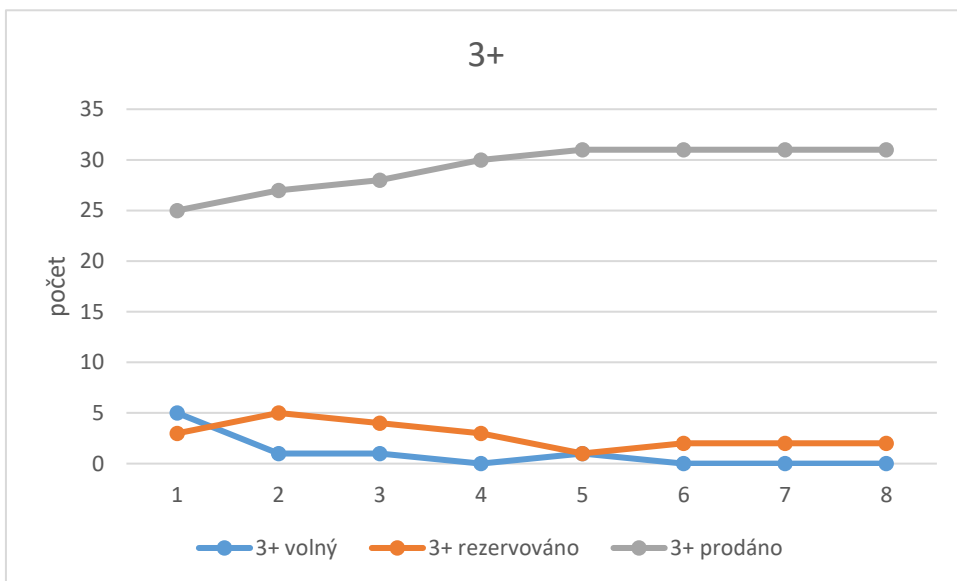

TULIPA CITY KOLBENOVA

	Dispozice	Stav	Datum							
			24.06.2017	15.07.2017	05.08.2017	25.08.2017	16.09.2017	08.10.2017	03.11.2017	10.12.2017
počet	1+	volný	0	0	0	1	0	0	0	0
		rezervováno	1	1	1	0	1	1	1	0
		prodáno	153	153	153	153	153	153	153	154
	2+	volný	1	0	0	0	0	0	0	0
		rezervováno	1	1	1	1	1	1	1	0
		prodáno	51	52	52	52	52	52	52	23
	3+	volný	5	1	1	0	1	0	0	0
		rezervováno	3	5	4	3	1	2	2	2
		prodáno	25	27	28	30	31	31	31	31
	4+	volný	4	3	3	4	2	0	0	1
		rezervováno	1	2	2	1	3	5	4	2
		prodáno	4	4	4	4	4	4	5	6
	5+	volný	0	0	0	0	0	0	0	0
		rezervováno	0	0	0	0	0	0	0	0
		prodáno	0	0	0	0	0	0	0	0
	6+	volný	0	0	0	0	0	0	0	0
		rezervováno	0	0	0	0	0	0	0	0
		prodáno	0	0	0	0	0	0	0	0
	KM	volný	0	0	0	0	0	0	0	0
		rezervováno	0	0	0	0	0	0	0	0
		prodáno	0	0	0	0	0	0	0	0
	Celkem	volný	10	4	3	5	3	0	0	1
		rezervováno	6	9	9	5	6	9	8	4
		prodáno	233	236	237	239	240	240	241	244