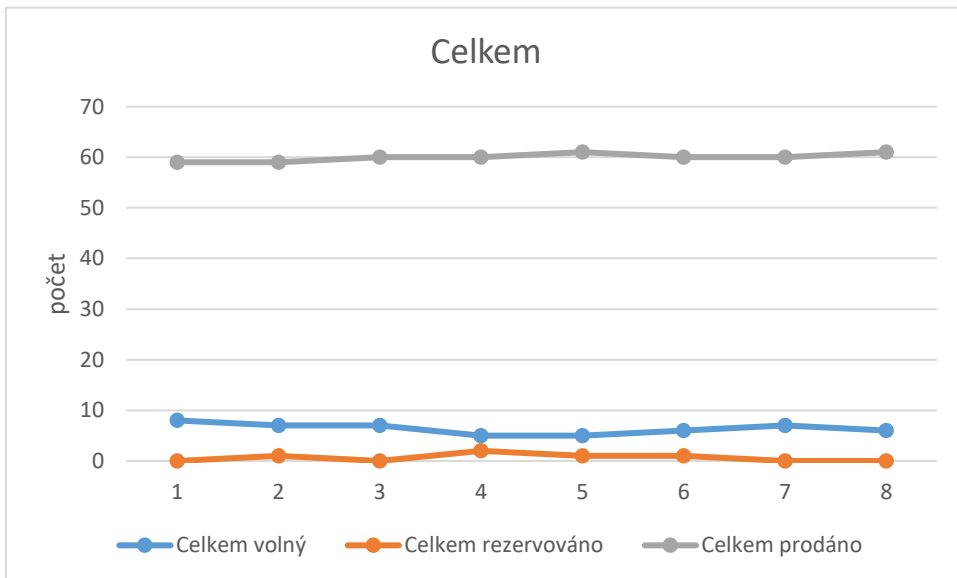

BLV HORNÍ MĚCHOLUPY

záznam číslo		1	2	3	4	5	6	7	8	
		Datum								
Dispozice	Stav	24.06.2017	15.07.2017	05.08.2017	25.08.2017	16.09.2017	08.10.2017	03.11.2017	10.12.2017	
počet	1+	volný	0	0	0	0	0	0	0	0
		rezervováno	0	0	0	0	0	0	0	0
		prodáno	20	20	20	20	20	20	20	20
	2+	volný	6	5	5	3	3	4	5	5
		rezervováno	0	1	0	2	1	1	0	0
		prodáno	19	19	20	20	21	20	20	20
	3+	volný	2	2	2	2	2	2	2	1
		rezervováno	0	0	0	0	0	0	0	0
		prodáno	17	17	17	17	17	17	17	18
	4+	volný	0	0	0	0	0	0	0	0
		rezervováno	0	0	0	0	0	0	0	0
		prodáno	3	3	3	3	3	3	3	3
	5+	volný	0	0	0	0	0	0	0	0
		rezervováno	0	0	0	0	0	0	0	0
		prodáno	0	0	0	0	0	0	0	0
	6+	volný	0	0	0	0	0	0	0	0
		rezervováno	0	0	0	0	0	0	0	0
		prodáno	0	0	0	0	0	0	0	0
	KM	volný	0	0	0	0	0	0	0	0
		rezervováno	0	0	0	0	0	0	0	0
		prodáno	0	0	0	0	0	0	0	0
	Celkem	volný	8	7	7	5	5	6	7	6
		rezervováno	0	1	0	2	1	1	0	0
		prodáno	59	59	60	60	61	60	60	61