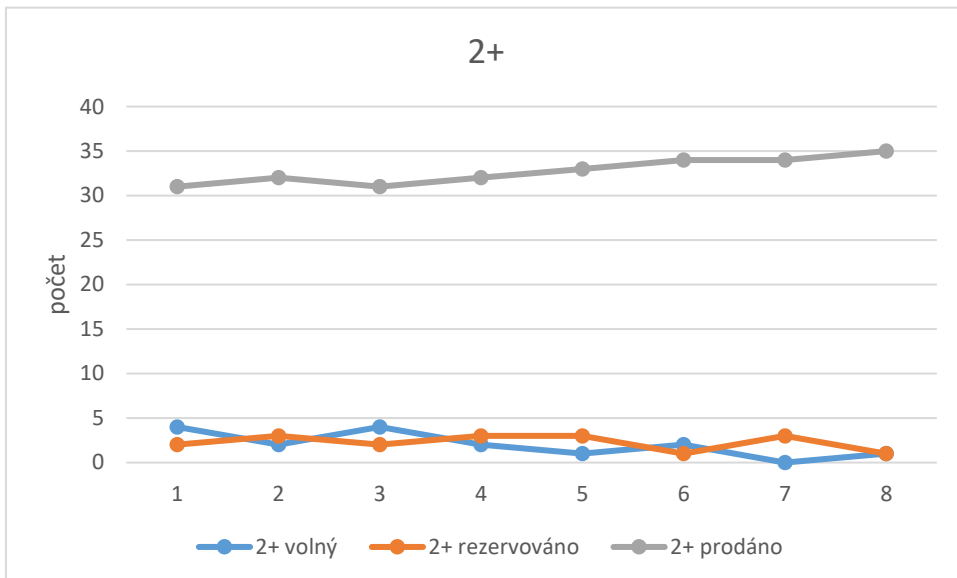

PARK NIKOLAJKA

záznam číslo		1	2	3	4	5	6	7	8	
		Datum								
Dispozice	Stav	24.06.2017	15.07.2017	05.08.2017	25.08.2017	16.09.2017	08.10.2017	03.11.2017	10.12.2017	
počet	1+	volný	0	0	0	0	0	0	0	0
		rezervováno	0	0	0	0	0	0	0	0
		prodáno	9	9	9	9	9	9	9	9
	2+	volný	4	2	4	2	1	2	0	1
		rezervováno	2	3	2	3	3	1	3	1
		prodáno	31	32	31	32	33	34	34	35
	3+	volný	3	1	2	2	3	2	3	2
		rezervováno	6	6	5	3	2	2	1	1
		prodáno	22	24	24	26	26	27	27	28
	4+	volný	5	4	3	3	4	2	2	2
		rezervováno	1	1	2	3	2	4	3	3
		prodáno	17	18	18	17	17	17	18	18
	5+	volný	3	3	3	3	2	1	1	2
		rezervováno	0	0	0	0	1	2	2	1
		prodáno	2	2	2	2	2	2	2	2
	6+	volný	0	0	0	0	0	0	0	0
		rezervováno	0	0	0	0	0	0	0	0
		prodáno	0	0	0	0	0	0	0	0
	KM	volný	0	0	0	0	0	0	0	0
		rezervováno	0	0	0	0	0	0	0	0
		prodáno	0	0	0	0	0	0	0	0
	Celkem	volný	15	10	12	10	10	7	6	7
		rezervováno	9	10	9	9	8	9	9	6
		prodáno	81	85	84	86	87	89	90	92