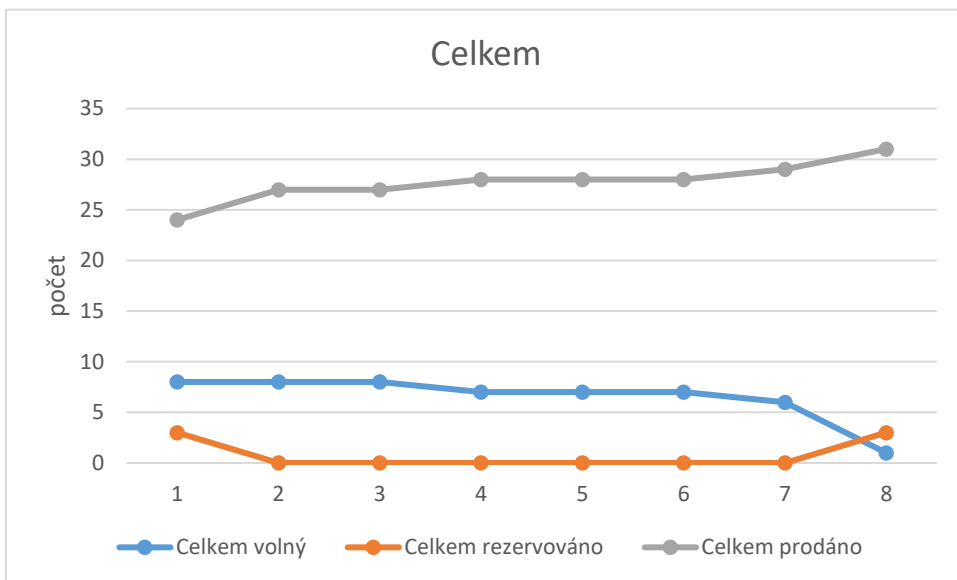

KLR PLZEŇ

	Dispozice	Stav	Datum							
			24.06.2017	15.07.2017	05.08.2017	25.08.2017	16.09.2017	08.10.2017	03.11.2017	10.12.2017
počet	1+	volný	20	20	19	17	15	17	16	11
		rezervováno	1	1	2	3	3	0	1	3
		prodáno	12	12	12	13	15	16	16	19
	2+	volný	17	15	16	13	13	13	15	13
		rezervováno	0	2	1	4	4	2	0	1
		prodáno	4	4	4	4	4	6	6	7
	3+	volný	15	13	13	13	13	12	12	12
		rezervováno	0	2	0	0	0	1	0	0
		prodáno	3	3	5	5	5	5	6	6
	4+	volný	7	7	6	7	7	7	7	7
		rezervováno	0	0	1	0	0	0	0	1
		prodáno	3	3	3	3	3	3	3	2
	5+	volný	0	0	0	0	0	0	0	0
		rezervováno	0	0	0	0	0	0	0	0
		prodáno	0	0	0	0	0	0	0	0
	6+	volný	0	0	0	0	0	0	0	0
		rezervováno	0	0	0	0	0	0	0	0
		prodáno	0	0	0	0	0	0	0	0
	KM	volný	0	0	0	0	0	0	0	0
		rezervováno	0	0	0	0	0	0	0	0
		prodáno	0	0	0	0	0	0	0	0
	Celkem	volný	59	55	54	50	48	49	50	43
		rezervováno	1	5	4	7	7	3	1	5
		prodáno	22	22	24	25	27	30	31	34