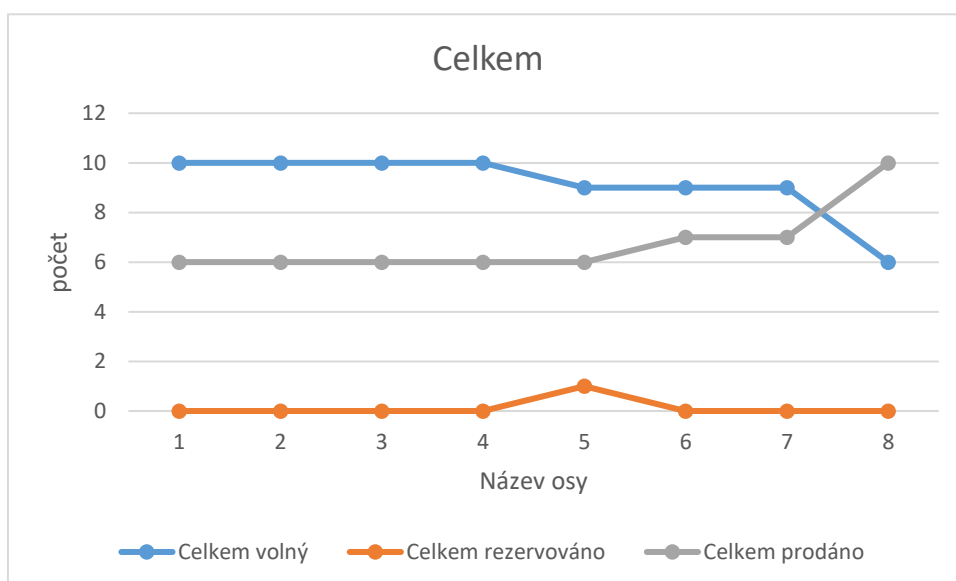

STRÍŽKOVSKÉ VÝHLEDY

záznam číslo		1	2	3	4	5	6	7	8	
		Datum								
Dispozice	Stav	24.06.2017	15.07.2017	05.08.2017	25.08.2017	16.09.2017	08.10.2017	03.11.2017	10.12.2017	
počet	1+	volný	0	0	0	0	0	0	0	0
		rezervováno	0	0	0	0	0	0	0	0
		prodáno	0	0	0	0	0	0	0	0
	2+	volný	0	0	0	0	0	0	0	0
		rezervováno	0	0	0	0	0	0	0	0
		prodáno	0	0	0	0	0	0	0	0
	3+	volný	4	4	4	4	4	4	4	3
		rezervováno	0	0	0	0	0	0	0	0
		prodáno	2	2	2	2	2	2	2	3
	4+	volný	6	6	6	6	5	5	5	3
		rezervováno	0	0	0	0	1	0	0	0
		prodáno	4	4	4	4	4	5	5	7
	5+	volný	0	0	0	0	0	0	0	0
		rezervováno	0	0	0	0	0	0	0	0
		prodáno	0	0	0	0	0	0	0	0
	6+	volný	0	0	0	0	0	0	0	0
		rezervováno	0	0	0	0	0	0	0	0
		prodáno	0	0	0	0	0	0	0	0
	KM	volný	0	0	0	0	0	0	0	0
		rezervováno	0	0	0	0	0	0	0	0
		prodáno	0	0	0	0	0	0	0	0
	Celkem	volný	10	10	10	10	9	9	9	6
		rezervováno	0	0	0	0	1	0	0	0
		prodáno	6	6	6	6	6	7	7	10