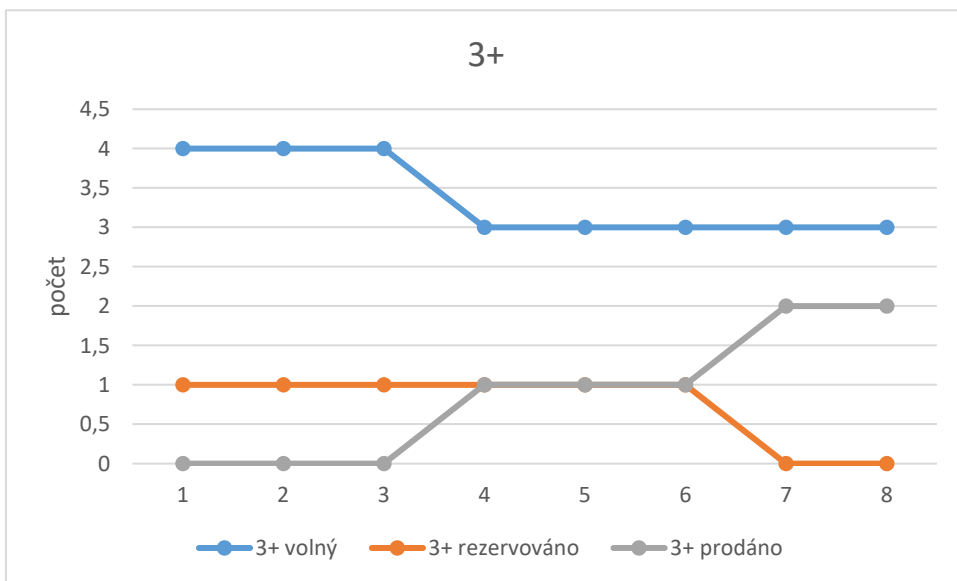

MELANGE REZIDENCE

záznam číslo		1	2	3	4	5	6	7	8	
		Datum								
Dispozice	Stav	24.06.2017	15.07.2017	05.08.2017	25.08.2017	16.09.2017	08.10.2017	03.11.2017	10.12.2017	
počet	1+	volný	7	7	7	5	5	5	4	4
		rezervováno	4	4	4	1	1	1	0	0
		prodáno	5	5	5	10	10	10	12	12
	2+	volný	7	7	7	7	6	6	6	6
		rezervováno	3	3	3	0	1	1	0	0
		prodáno	0	0	0	3	3	3	4	4
	3+	volný	4	4	4	3	3	3	3	3
		rezervováno	1	1	1	1	1	1	0	0
		prodáno	0	0	0	1	1	1	2	2
	4+	volný	2	2	2	1	1	1	1	1
		rezervováno	0	0	0	0	0	0	0	0
		prodáno	0	0	0	1	1	1	1	1
	5+	volný	1	1	1	0	0	0	0	0
		rezervováno	0	0	0	0	0	0	0	0
		prodáno	0	0	0	1	1	1	1	1
	6+	volný	0	0	0	0	0	0	0	0
		rezervováno	0	0	0	0	0	0	0	0
		prodáno	0	0	0	0	0	0	0	0
	KM	volný	2	2	2	2	2	2	2	2
		rezervováno	0	0	0	0	0	0	0	0
		prodáno	0	0	0	0	0	0	0	0
	Celkem	volný	23	23	23	18	17	17	16	16
		rezervováno	8	8	8	2	3	3	0	0
		prodáno	5	5	5	16	16	16	20	20