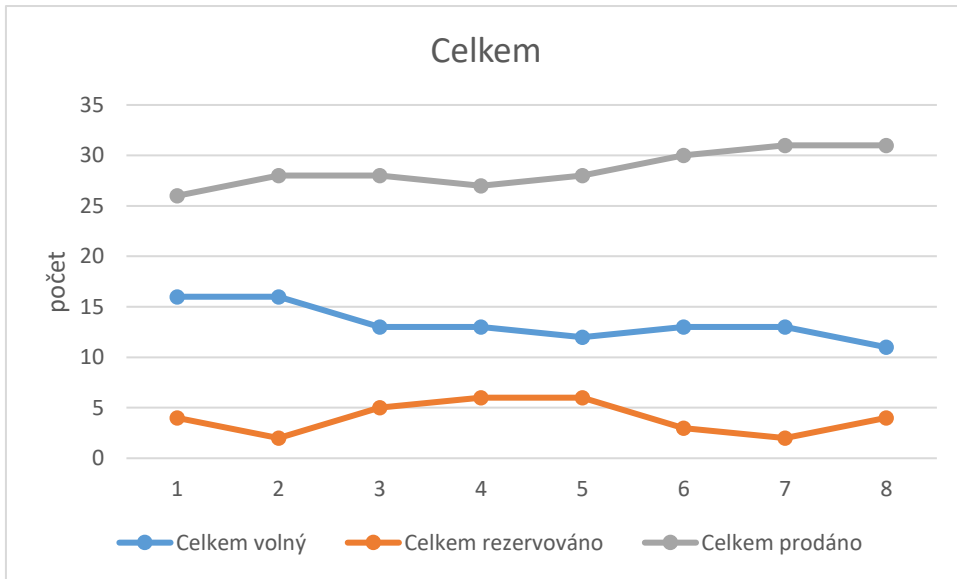

CSV ŘEPY

záznam číslo		1	2			
		Datum				
Dispozice	Stav	03.11.2017	10.12.2017			
		počet	1+	volný	5	6
rezervováno	1			0		
prodáno	0			0		
2+	volný		3	5		
	rezervováno		3	0		
	prodáno		3	4		
3+	volný		5	8		
	rezervováno		3	0		
	prodáno		1	1		
4+	volný		0	0		
	rezervováno		0	0		
	prodáno		0	0		
5+	volný		0	0		
	rezervováno		0	0		
	prodáno		0	0		
6+	volný		0	0		
	rezervováno		0	0		
	prodáno		0	0		
KM	volný		0	0		
	rezervováno		0	0		
	prodáno		0	0		
Celkem	volný		13	19		
	rezervováno		7	0		
	prodáno		4	5