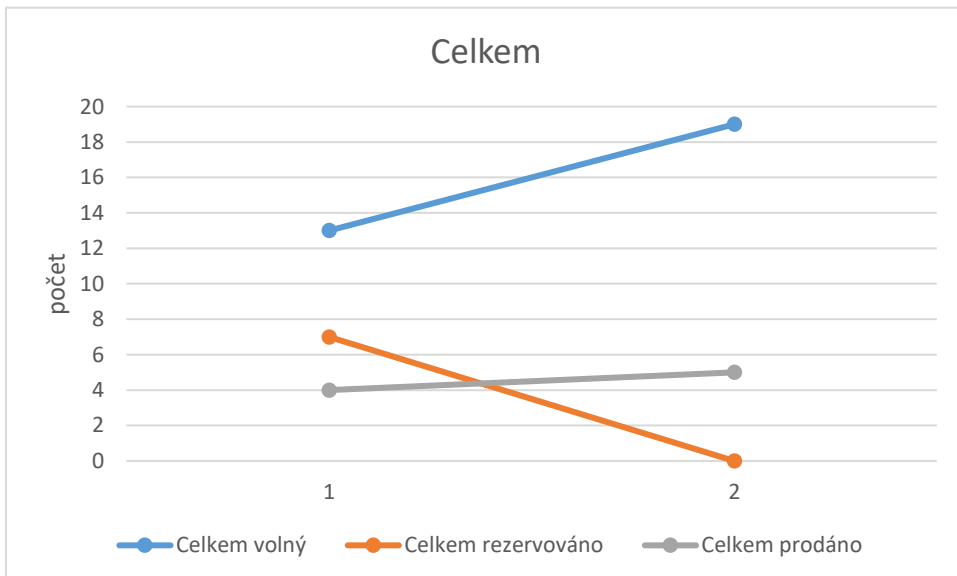

JRM LUŽINY

záznam číslo		1	2	3	4	5	6	7	8	
		Datum								
Dispozice	Stav	24.06.2017	15.07.2017	05.08.2017	25.08.2017	16.09.2017	08.10.2017	03.11.2017	10.12.2017	
počet	1+	volný	3	3	3	3	3	3	2	0
		rezervováno	1	0	0	0	0	0	0	1
		prodáno	5	6	6	6	6	6	7	8
	2+	volný	4	4	4	4	4	4	4	1
		rezervováno	1	0	0	0	0	0	0	2
		prodáno	3	4	4	4	4	4	4	5
	3+	volný	1	1	1	0	0	0	0	0
		rezervováno	1	0	0	0	0	0	0	0
		prodáno	11	12	12	13	13	13	13	13
	4+	volný	0	0	0	0	0	0	0	0
		rezervováno	0	0	0	0	0	0	0	0
		prodáno	5	5	5	5	5	5	5	5
	5+	volný	0	0	0	0	0	0	0	0
		rezervováno	0	0	0	0	0	0	0	0
		prodáno	0	0	0	0	0	0	0	0
	6+	volný	0	0	0	0	0	0	0	0
		rezervováno	0	0	0	0	0	0	0	0
		prodáno	0	0	0	0	0	0	0	0
	KM	volný	0	0	0	0	0	0	0	0
		rezervováno	0	0	0	0	0	0	0	0
		prodáno	0	0	0	0	0	0	0	0
	Celkem	volný	8	8	8	7	7	7	6	1
		rezervováno	3	0	0	0	0	0	0	3
		prodáno	24	27	27	28	28	28	29	31