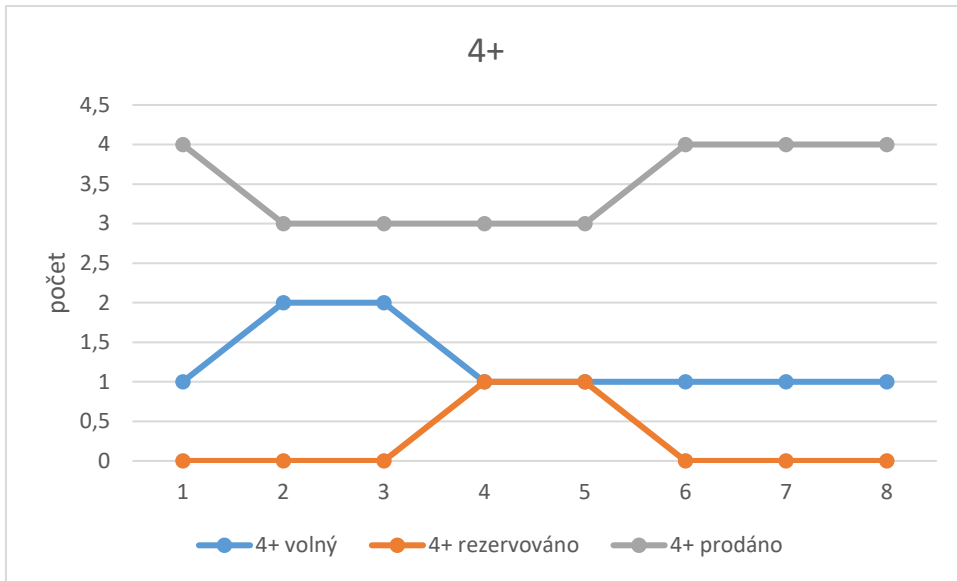

REZIDENCE PALATA

záznam číslo		1	2	3	4	5	6	7	8	
		Datum								
Dispozice	Stav	24.06.2017	15.07.2017	05.08.2017	25.08.2017	16.09.2017	08.10.2017	03.11.2017	10.12.2017	
počet	1+	volný	9	9	6	7	5	5	5	5
		rezervováno	1	1	4	2	3	2	1	1
		prodáno	2	2	2	3	4	5	6	6
	2+	volný	10	10	10	11	12	12	10	10
		rezervováno	6	6	4	3	1	1	3	3
		prodáno	0	0	2	2	3	3	3	3
	3+	volný	2	2	2	2	2	2	1	1
		rezervováno	1	1	1	0	0	0	1	1
		prodáno	0	0	0	1	1	1	1	1
	4+	volný	0	0	0	0	0	0	0	0
		rezervováno	0	0	0	0	0	0	0	0
		prodáno	0	0	0	0	0	0	0	0
	5+	volný	1	1	1	1	1	1	1	1
		rezervováno	0	0	0	0	0	0	0	0
		prodáno	0	0	0	0	0	0	0	0
	6+	volný	0	0	0	0	0	0	0	0
		rezervováno	0	0	0	0	0	0	0	0
		prodáno	0	0	0	0	0	0	0	0
	KM	volný	0	0	0	0	0	0	0	0
		rezervováno	0	0	0	0	0	0	0	0
		prodáno	0	0	0	0	0	0	0	0
	Celkem	volný	22	22	19	21	20	20	17	17
		rezervováno	8	8	9	5	4	3	5	5
		prodáno	2	2	4	6	8	9	10	10