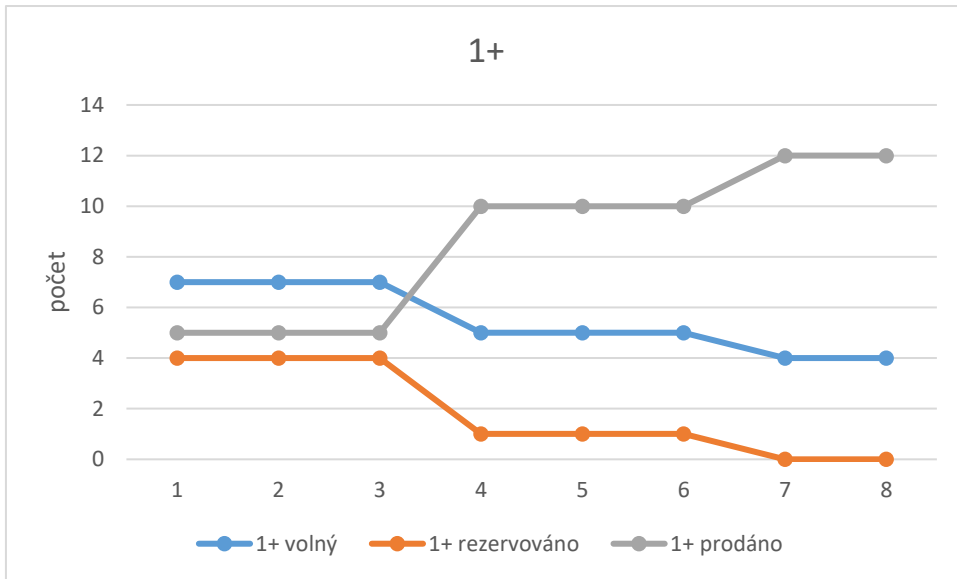

MELANGE REZIDENCE

záznam číslo		1	2	3	4	5	6	7	8	
		Datum								
Dispozice	Stav	24.06.2017	15.07.2017	05.08.2017	25.08.2017	16.09.2017	08.10.2017	03.11.2017	10.12.2017	
počet	1+	volný	7	7	7	5	5	5	4	4
		rezervováno	4	4	4	1	1	1	0	0
		prodáno	5	5	5	10	10	10	12	12
	2+	volný	7	7	7	7	6	6	6	6
		rezervováno	3	3	3	0	1	1	0	0
		prodáno	0	0	0	3	3	3	4	4
	3+	volný	4	4	4	3	3	3	3	3
		rezervováno	1	1	1	1	1	1	0	0
		prodáno	0	0	0	1	1	1	2	2
	4+	volný	2	2	2	1	1	1	1	1
		rezervováno	0	0	0	0	0	0	0	0
		prodáno	0	0	0	1	1	1	1	1
	5+	volný	1	1	1	0	0	0	0	0
		rezervováno	0	0	0	0	0	0	0	0
		prodáno	0	0	0	1	1	1	1	1
	6+	volný	0	0	0	0	0	0	0	0
		rezervováno	0	0	0	0	0	0	0	0
		prodáno	0	0	0	0	0	0	0	0
	KM	volný	2	2	2	2	2	2	2	2
		rezervováno	0	0	0	0	0	0	0	0
		prodáno	0	0	0	0	0	0	0	0
	Celkem	volný	23	23	23	18	17	17	16	16
		rezervováno	8	8	8	2	3	3	0	0
		prodáno	5	5	5	16	16	16	20	20