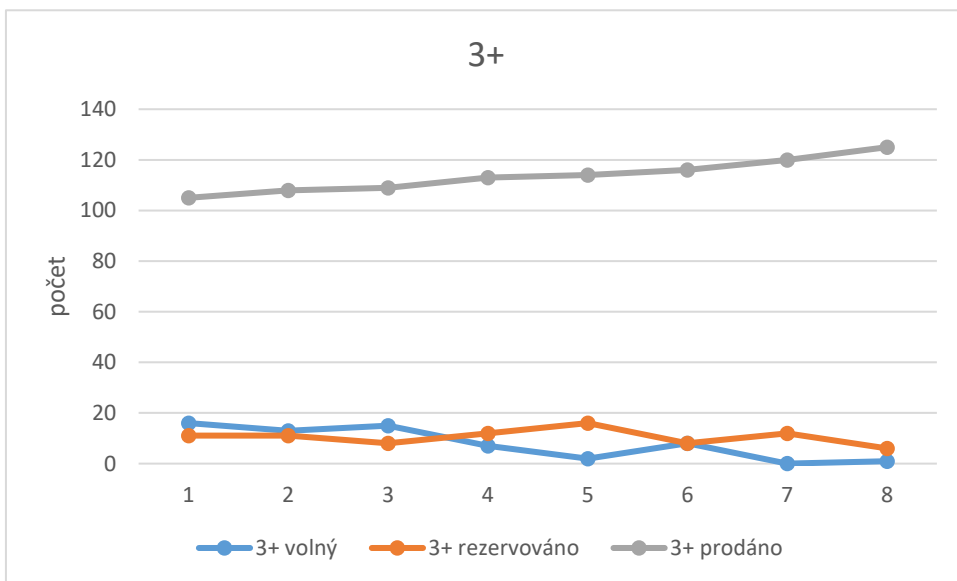

TULIPA CITY TŘEBEŠÍN

záznam číslo		1	2	3	4	5	6	7	8			
		Datum										
Dispozice	Stav	24.06.2017	15.07.2017	05.08.2017	25.08.2017	16.09.2017	08.10.2017	03.11.2017	10.12.2017			
		počet	1+	volný	0	0	1	0	0	0	0	0
rezervováno	8			6	2	2	1	1	0	0		
prodáno	35			37	40	41	42	42	43	43		
2+	volný		11	9	2	3	1	0	0	0		
	rezervováno		19	18	19	13	14	11	11	1		
	prodáno		145	148	154	159	160	164	164	174		
3+	volný		16	13	15	7	2	8	0	1		
	rezervováno		11	11	8	12	16	8	12	6		
	prodáno		105	108	109	113	114	116	120	125		
4+	volný		9	8	9	9	6	7	3	3		
	rezervováno		2	3	1	0	3	2	6	4		
	prodáno		66	66	67	68	68	68	68	70		
5+	volný		0	0	0	0	0	0	0	0		
	rezervováno		0	0	0	0	0	0	0	0		
	prodáno		0	0	0	0	0	0	0	0		
6+	volný		0	0	0	0	0	0	0	0		
	rezervováno		0	0	0	0	0	0	0	0		
	prodáno		0	0	0	0	0	0	0	0		
KM	volný		0	0	0	0	0	0	0	0		
	rezervováno		0	0	0	0	0	0	0	0		
	prodáno		0	0	0	0	0	0	0	0		
Celkem	volný		36	30	27	19	9	15	3	4		
	rezervováno		40	38	30	27	34	22	29	11		
	prodáno		351	359	370	381	384	390	395	412