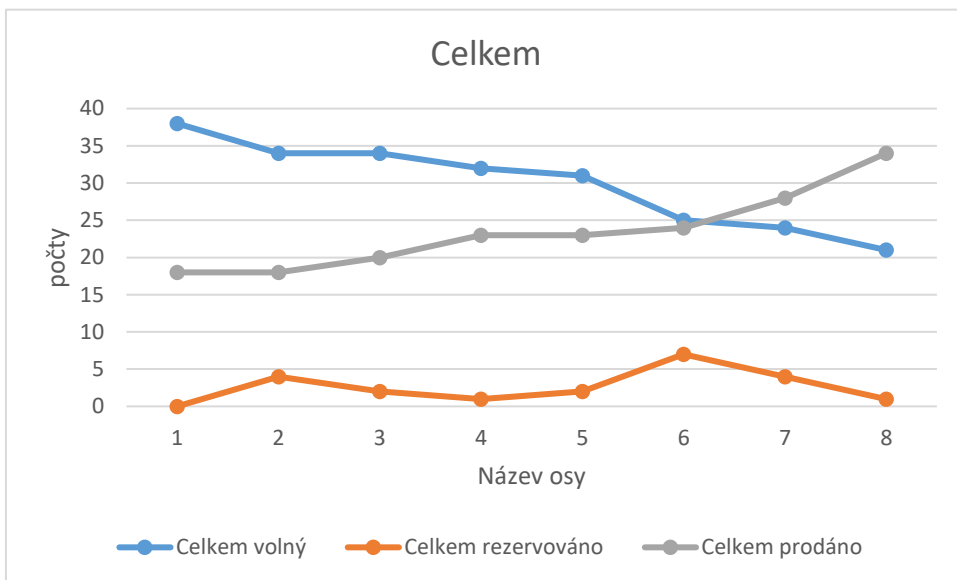

REZIDENCE NA HŘEBENKÁCH

záznam číslo		1	2	3	4	5	6	7	8	
		Datum								
Dispozice	Stav	24.06.2017	15.07.2017	05.08.2017	25.08.2017	16.09.2017	08.10.2017	03.11.2017	10.12.2017	
počet	1+	volný	1	1	1	1	1	1	0	0
		rezervováno	0	0	0	0	0	0	1	0
		prodáno	3	3	3	3	3	3	3	4
	2+	volný	1	1	1	1	1	1	1	1
		rezervováno	0	0	0	0	0	0	0	0
		prodáno	6	6	6	6	6	6	6	6
	3+	volný	5	5	5	4	4	3	3	2
		rezervováno	0	0	0	1	0	0	0	0
		prodáno	12	12	12	12	13	14	14	15
	4+	volný	1	2	2	1	1	1	1	1
		rezervováno	0	0	0	1	1	0	0	0
		prodáno	4	3	3	3	3	4	4	4
	5+	volný	0	0	0	0	0	0	0	0
		rezervováno	0	0	0	0	0	0	0	0
		prodáno	0	0	0	0	0	0	0	0
	6+	volný	0	0	0	0	0	0	0	0
		rezervováno	0	0	0	0	0	0	0	0
		prodáno	0	0	0	0	0	0	0	0
	KM	volný	0	0	0	0	0	0	0	0
		rezervováno	0	0	0	0	0	0	0	0
		prodáno	0	0	0	0	0	0	0	0
	Celkem	volný	8	9	9	7	7	6	5	4
		rezervováno	0	0	0	2	1	0	1	0
		prodáno	25	24	24	24	25	27	27	29