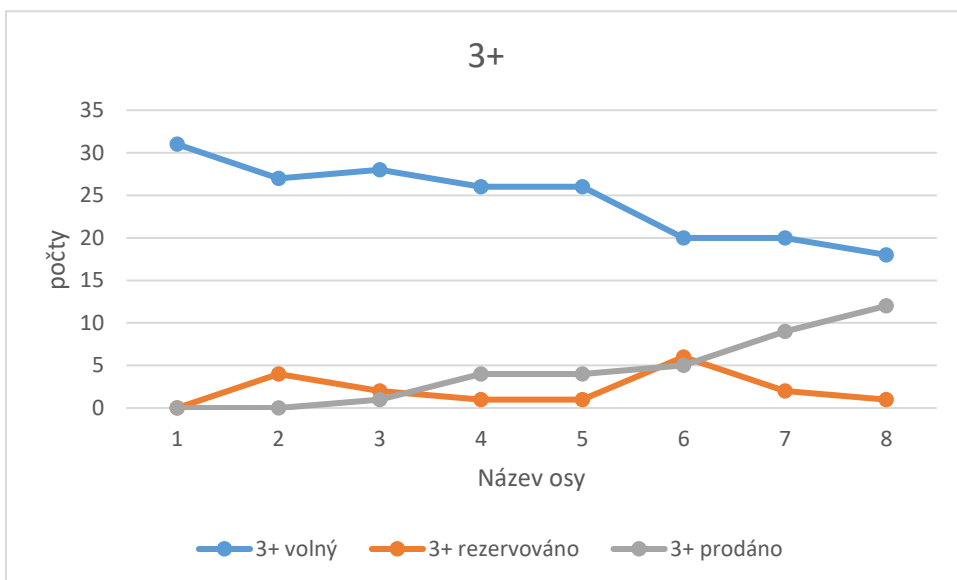

REZIDENCE KŘIVOKLÁTSKÁ

záznam číslo		1	2	3	4	5	6	7	8	
		Datum								
Dispozice	Stav	24.06.2017	15.07.2017	05.08.2017	25.08.2017	16.09.2017	08.10.2017	03.11.2017	10.12.2017	
počet	1+	volný	0	0	0	0	0	0	0	0
		rezervováno	0	0	0	0	0	0	0	0
		prodáno	8	8	8	8	8	8	8	8
	2+	volný	6	6	5	5	4	4	3	2
		rezervováno	0	0	0	0	1	1	2	0
		prodáno	10	10	11	11	11	11	11	14
	3+	volný	31	27	28	26	26	20	20	18
		rezervováno	0	4	2	1	1	6	2	1
		prodáno	0	0	1	4	4	5	9	12
	4+	volný	1	1	1	1	1	1	1	1
		rezervováno	0	0	0	0	0	0	0	0
		prodáno	0	0	0	0	0	0	0	0
	5+	volný	0	0	0	0	0	0	0	0
		rezervováno	0	0	0	0	0	0	0	0
		prodáno	0	0	0	0	0	0	0	0
	6+	volný	0	0	0	0	0	0	0	0
		rezervováno	0	0	0	0	0	0	0	0
		prodáno	0	0	0	0	0	0	0	0
	KM	volný	0	0	0	0	0	0	0	0
		rezervováno	0	0	0	0	0	0	0	0
		prodáno	0	0	0	0	0	0	0	0
	Celkem	volný	38	34	34	32	31	25	24	21
		rezervováno	0	4	2	1	2	7	4	1
		prodáno	18	18	20	23	23	24	28	34