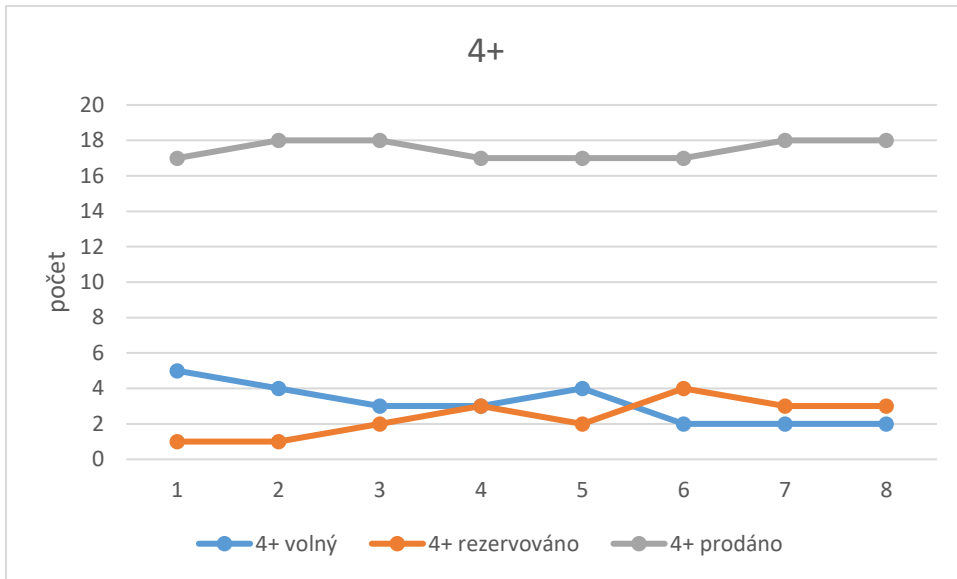

REZIDENCE KŘIVOKLÁTSKÁ

záznam číslo		1	2	3	4	5	6	7	8	
		Datum								
Dispozice	Stav	24.06.2017	15.07.2017	05.08.2017	25.08.2017	16.09.2017	08.10.2017	03.11.2017	10.12.2017	
počet	1+	volný	0	0	0	0	0	0	0	0
		rezervováno	0	0	0	0	0	0	0	0
		prodáno	8	8	8	8	8	8	8	8
	2+	volný	6	6	5	5	4	4	3	2
		rezervováno	0	0	0	0	1	1	2	0
		prodáno	10	10	11	11	11	11	11	14
	3+	volný	31	27	28	26	26	20	20	18
		rezervováno	0	4	2	1	1	6	2	1
		prodáno	0	0	1	4	4	5	9	12
	4+	volný	1	1	1	1	1	1	1	1
		rezervováno	0	0	0	0	0	0	0	0
		prodáno	0	0	0	0	0	0	0	0
	5+	volný	0	0	0	0	0	0	0	0
		rezervováno	0	0	0	0	0	0	0	0
		prodáno	0	0	0	0	0	0	0	0
	6+	volný	0	0	0	0	0	0	0	0
		rezervováno	0	0	0	0	0	0	0	0
		prodáno	0	0	0	0	0	0	0	0
	KM	volný	0	0	0	0	0	0	0	0
		rezervováno	0	0	0	0	0	0	0	0
		prodáno	0	0	0	0	0	0	0	0
	Celkem	volný	38	34	34	32	31	25	24	21
		rezervováno	0	4	2	1	2	7	4	1
		prodáno	18	18	20	23	23	24	28	34