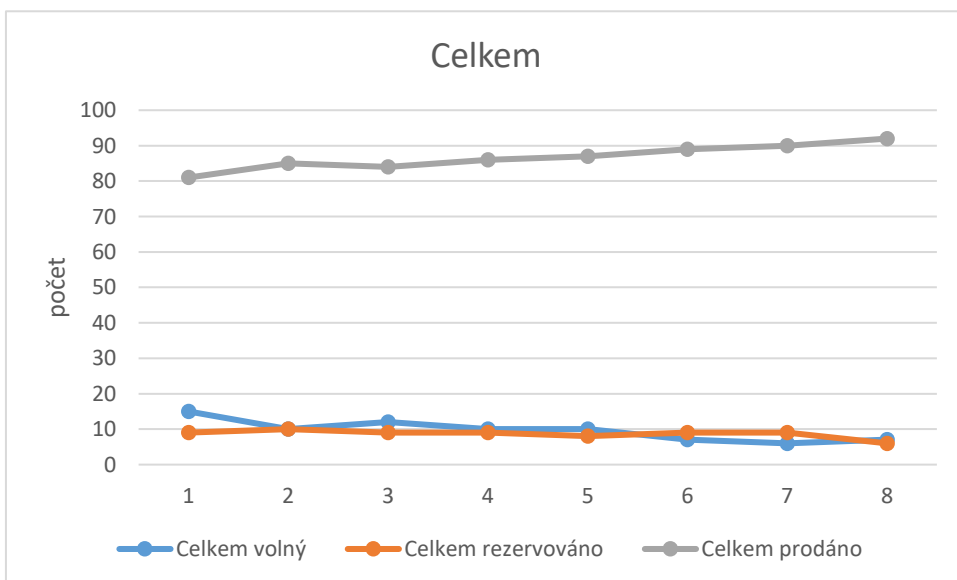

REZIDENCE KŘIVOKLÁTSKÁ

záznam číslo		1	2	3	4	5	6	7	8	
		Datum								
Dispozice	Stav	24.06.2017	15.07.2017	05.08.2017	25.08.2017	16.09.2017	08.10.2017	03.11.2017	10.12.2017	
počet	1+	volný	0	0	0	0	0	0	0	0
		rezervováno	0	0	0	0	0	0	0	0
		prodáno	8	8	8	8	8	8	8	8
	2+	volný	6	6	5	5	4	4	3	2
		rezervováno	0	0	0	0	1	1	2	0
		prodáno	10	10	11	11	11	11	11	14
	3+	volný	31	27	28	26	26	20	20	18
		rezervováno	0	4	2	1	1	6	2	1
		prodáno	0	0	1	4	4	5	9	12
	4+	volný	1	1	1	1	1	1	1	1
		rezervováno	0	0	0	0	0	0	0	0
		prodáno	0	0	0	0	0	0	0	0
	5+	volný	0	0	0	0	0	0	0	0
		rezervováno	0	0	0	0	0	0	0	0
		prodáno	0	0	0	0	0	0	0	0
	6+	volný	0	0	0	0	0	0	0	0
		rezervováno	0	0	0	0	0	0	0	0
		prodáno	0	0	0	0	0	0	0	0
	KM	volný	0	0	0	0	0	0	0	0
		rezervováno	0	0	0	0	0	0	0	0
		prodáno	0	0	0	0	0	0	0	0
	Celkem	volný	38	34	34	32	31	25	24	21
		rezervováno	0	4	2	1	2	7	4	1
		prodáno	18	18	20	23	23	24	28	34