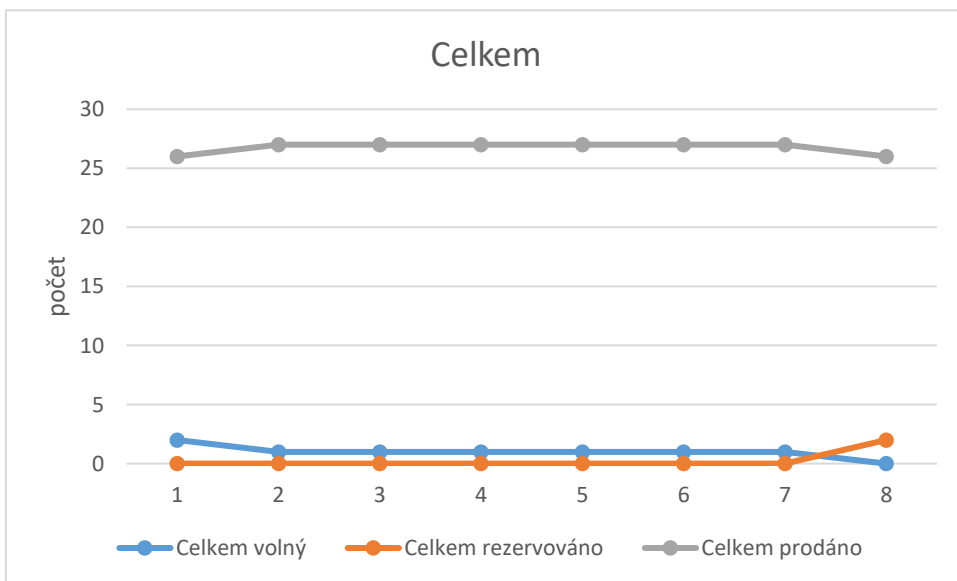

TULIPA CITY KOLBENOVA

	Dispozice	Stav	Datum							
			24.06.2017	15.07.2017	05.08.2017	25.08.2017	16.09.2017	08.10.2017	03.11.2017	10.12.2017
počet	1+	volný	0	0	0	1	0	0	0	0
		rezervováno	1	1	1	0	1	1	1	0
		prodáno	153	153	153	153	153	153	153	154
	2+	volný	1	0	0	0	0	0	0	0
		rezervováno	1	1	1	1	1	1	1	0
		prodáno	51	52	52	52	52	52	52	23
	3+	volný	5	1	1	0	1	0	0	0
		rezervováno	3	5	4	3	1	2	2	2
		prodáno	25	27	28	30	31	31	31	31
	4+	volný	4	3	3	4	2	0	0	1
		rezervováno	1	2	2	1	3	5	4	2
		prodáno	4	4	4	4	4	4	5	6
	5+	volný	0	0	0	0	0	0	0	0
		rezervováno	0	0	0	0	0	0	0	0
		prodáno	0	0	0	0	0	0	0	0
	6+	volný	0	0	0	0	0	0	0	0
		rezervováno	0	0	0	0	0	0	0	0
		prodáno	0	0	0	0	0	0	0	0
	KM	volný	0	0	0	0	0	0	0	0
		rezervováno	0	0	0	0	0	0	0	0
		prodáno	0	0	0	0	0	0	0	0
	Celkem	volný	10	4	3	5	3	0	0	1
		rezervováno	6	9	9	5	6	9	8	4
		prodáno	233	236	237	239	240	240	241	244