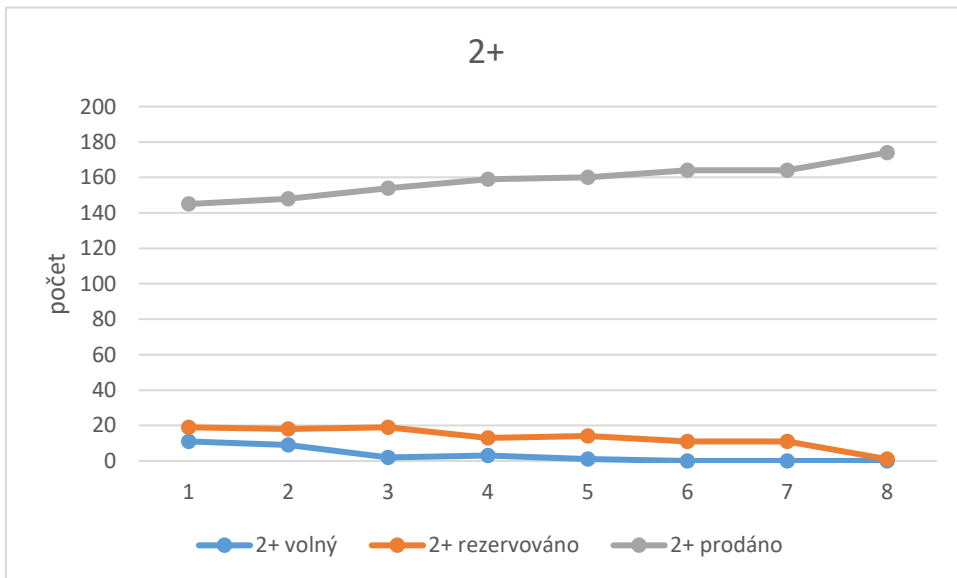

TULIPA CITY TŘEBEŠÍN

záznam číslo		1	2	3	4	5	6	7	8			
		Datum										
Dispozice	Stav	24.06.2017	15.07.2017	05.08.2017	25.08.2017	16.09.2017	08.10.2017	03.11.2017	10.12.2017			
		počet	1+	volný	0	0	1	0	0	0	0	0
rezervováno	8			6	2	2	1	1	0	0		
prodáno	35			37	40	41	42	42	43	43		
2+	volný		11	9	2	3	1	0	0	0		
	rezervováno		19	18	19	13	14	11	11	1		
	prodáno		145	148	154	159	160	164	164	174		
3+	volný		16	13	15	7	2	8	0	1		
	rezervováno		11	11	8	12	16	8	12	6		
	prodáno		105	108	109	113	114	116	120	125		
4+	volný		9	8	9	9	6	7	3	3		
	rezervováno		2	3	1	0	3	2	6	4		
	prodáno		66	66	67	68	68	68	68	70		
5+	volný		0	0	0	0	0	0	0	0		
	rezervováno		0	0	0	0	0	0	0	0		
	prodáno		0	0	0	0	0	0	0	0		
6+	volný		0	0	0	0	0	0	0	0		
	rezervováno		0	0	0	0	0	0	0	0		
	prodáno		0	0	0	0	0	0	0	0		
KM	volný		0	0	0	0	0	0	0	0		
	rezervováno		0	0	0	0	0	0	0	0		
	prodáno		0	0	0	0	0	0	0	0		
Celkem	volný		36	30	27	19	9	15	3	4		
	rezervováno		40	38	30	27	34	22	29	11		
	prodáno		351	359	370	381	384	390	395	412