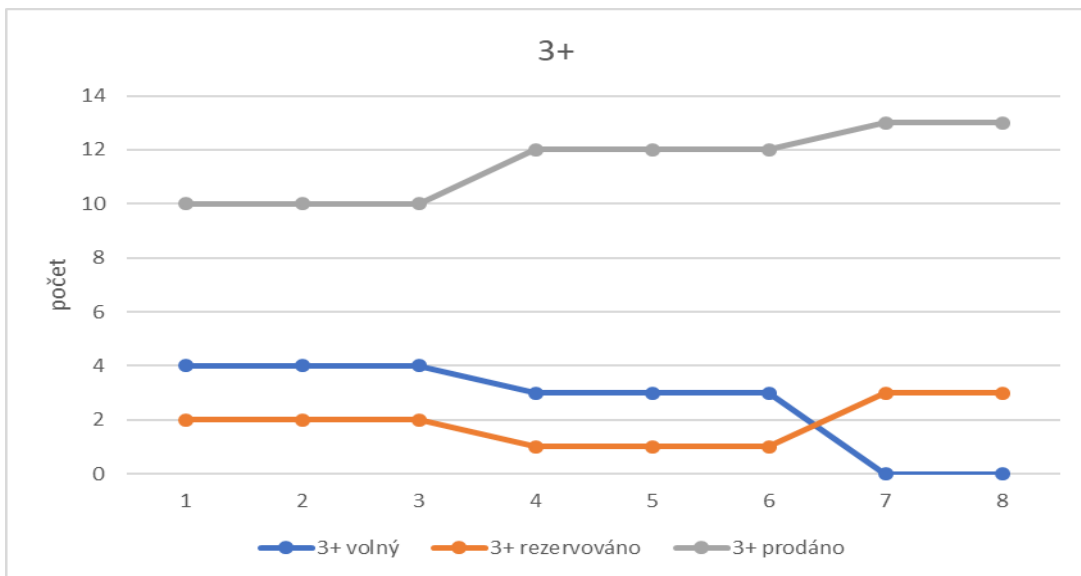

BLV HORNÍ MĚCHOLUPY

záznam číslo		1	2	3	4	5	6	7	8	
		Datum								
Dispozice	Stav	24.06.2017	15.07.2017	05.08.2017	25.08.2017	16.09.2017	08.10.2017	03.11.2017	10.12.2017	
počet	1+	volný	0	0	0	0	0	0	0	0
		rezervováno	0	0	0	0	0	0	0	0
		prodáno	20	20	20	20	20	20	20	20
	2+	volný	6	5	5	3	3	4	5	5
		rezervováno	0	1	0	2	1	1	0	0
		prodáno	19	19	20	20	21	20	20	20
	3+	volný	2	2	2	2	2	2	2	1
		rezervováno	0	0	0	0	0	0	0	0
		prodáno	17	17	17	17	17	17	17	18
	4+	volný	0	0	0	0	0	0	0	0
		rezervováno	0	0	0	0	0	0	0	0
		prodáno	3	3	3	3	3	3	3	3
	5+	volný	0	0	0	0	0	0	0	0
		rezervováno	0	0	0	0	0	0	0	0
		prodáno	0	0	0	0	0	0	0	0
	6+	volný	0	0	0	0	0	0	0	0
		rezervováno	0	0	0	0	0	0	0	0
		prodáno	0	0	0	0	0	0	0	0
	KM	volný	0	0	0	0	0	0	0	0
		rezervováno	0	0	0	0	0	0	0	0
		prodáno	0	0	0	0	0	0	0	0
	Celkem	volný	8	7	7	5	5	6	7	6
		rezervováno	0	1	0	2	1	1	0	0
		prodáno	59	59	60	60	61	60	60	61