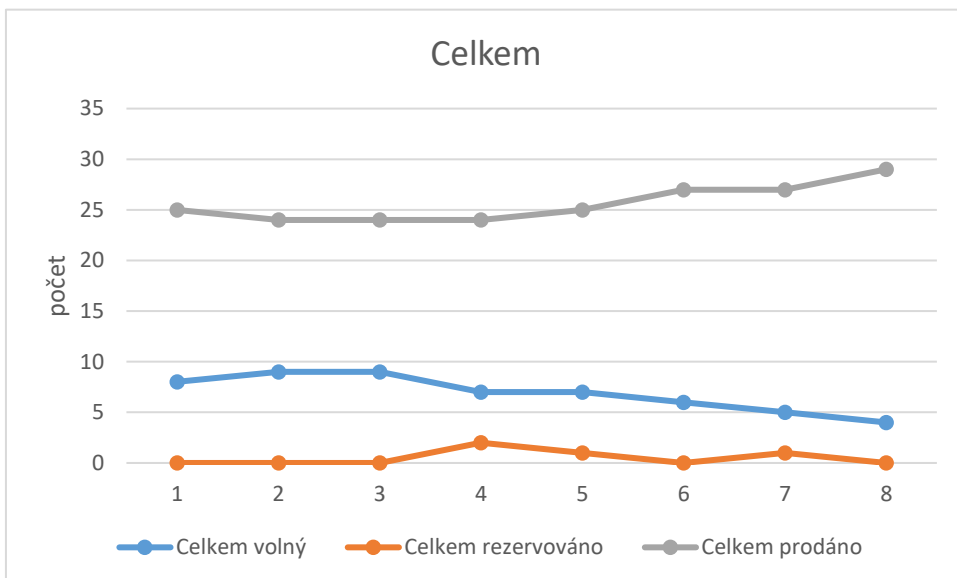

REZIDENCE PALATA

záznam číslo		1	2	3	4	5	6	7	8	
		Datum								
Dispozice	Stav	24.06.2017	15.07.2017	05.08.2017	25.08.2017	16.09.2017	08.10.2017	03.11.2017	10.12.2017	
počet	1+	volný	9	9	6	7	5	5	5	5
		rezervováno	1	1	4	2	3	2	1	1
		prodáno	2	2	2	3	4	5	6	6
	2+	volný	10	10	10	11	12	12	10	10
		rezervováno	6	6	4	3	1	1	3	3
		prodáno	0	0	2	2	3	3	3	3
	3+	volný	2	2	2	2	2	2	1	1
		rezervováno	1	1	1	0	0	0	1	1
		prodáno	0	0	0	1	1	1	1	1
	4+	volný	0	0	0	0	0	0	0	0
		rezervováno	0	0	0	0	0	0	0	0
		prodáno	0	0	0	0	0	0	0	0
	5+	volný	1	1	1	1	1	1	1	1
		rezervováno	0	0	0	0	0	0	0	0
		prodáno	0	0	0	0	0	0	0	0
	6+	volný	0	0	0	0	0	0	0	0
		rezervováno	0	0	0	0	0	0	0	0
		prodáno	0	0	0	0	0	0	0	0
	KM	volný	0	0	0	0	0	0	0	0
		rezervováno	0	0	0	0	0	0	0	0
		prodáno	0	0	0	0	0	0	0	0
	Celkem	volný	22	22	19	21	20	20	17	17
		rezervováno	8	8	9	5	4	3	5	5
		prodáno	2	2	4	6	8	9	10	10