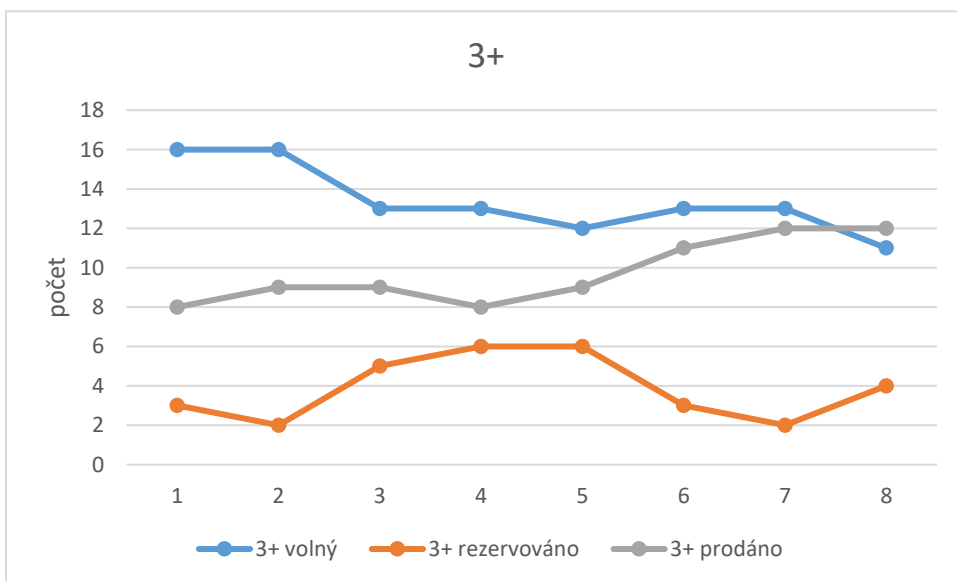

BYDLENÍ ÚVALY

záznam číslo		1	2	3	4	5	6	7	8	
		Datum								
Dispozice	Stav	24.06.2017	15.07.2017	05.08.2017	25.08.2017	16.09.2017	08.10.2017	03.11.2017	10.12.2017	
počet	1+	volný	0	0	0	0	0	0	0	0
		rezervováno	1	0	0	0	0	0	0	0
		prodáno	6	7	7	7	7	7	7	7
	2+	volný	0	0	0	0	0	0	0	0
		rezervováno	0	0	0	0	0	0	0	0
		prodáno	12	12	12	12	12	12	12	12
	3+	volný	16	16	13	13	12	13	13	11
		rezervováno	3	2	5	6	6	3	2	4
		prodáno	8	9	9	8	9	11	12	12
	4+	volný	0	0	0	0	0	0	0	0
		rezervováno	0	0	0	0	0	0	0	0
		prodáno	0	0	0	0	0	0	0	0
	5+	volný	0	0	0	0	0	0	0	0
		rezervováno	0	0	0	0	0	0	0	0
		prodáno	0	0	0	0	0	0	0	0
	6+	volný	0	0	0	0	0	0	0	0
		rezervováno	0	0	0	0	0	0	0	0
		prodáno	0	0	0	0	0	0	0	0
	KM	volný	0	0	0	0	0	0	0	0
		rezervováno	0	0	0	0	0	0	0	0
		prodáno	0	0	0	0	0	0	0	0
	Celkem	volný	16	16	13	13	12	13	13	11
		rezervováno	4	2	5	6	6	3	2	4
		prodáno	26	28	28	27	28	30	31	31