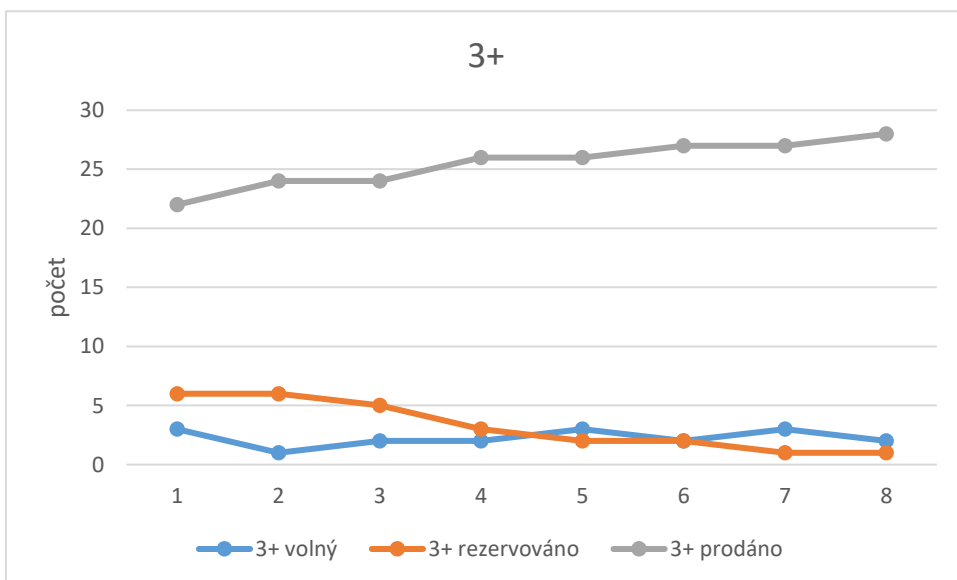

PARK NIKOLAJKA

záznam číslo		1	2	3	4	5	6	7	8	
		Datum								
Dispozice	Stav	24.06.2017	15.07.2017	05.08.2017	25.08.2017	16.09.2017	08.10.2017	03.11.2017	10.12.2017	
počet	1+	volný	0	0	0	0	0	0	0	0
		rezervováno	0	0	0	0	0	0	0	0
		prodáno	9	9	9	9	9	9	9	9
	2+	volný	4	2	4	2	1	2	0	1
		rezervováno	2	3	2	3	3	1	3	1
		prodáno	31	32	31	32	33	34	34	35
	3+	volný	3	1	2	2	3	2	3	2
		rezervováno	6	6	5	3	2	2	1	1
		prodáno	22	24	24	26	26	27	27	28
	4+	volný	5	4	3	3	4	2	2	2
		rezervováno	1	1	2	3	2	4	3	3
		prodáno	17	18	18	17	17	17	18	18
	5+	volný	3	3	3	3	2	1	1	2
		rezervováno	0	0	0	0	1	2	2	1
		prodáno	2	2	2	2	2	2	2	2
	6+	volný	0	0	0	0	0	0	0	0
		rezervováno	0	0	0	0	0	0	0	0
		prodáno	0	0	0	0	0	0	0	0
	KM	volný	0	0	0	0	0	0	0	0
		rezervováno	0	0	0	0	0	0	0	0
		prodáno	0	0	0	0	0	0	0	0
	Celkem	volný	15	10	12	10	10	7	6	7
		rezervováno	9	10	9	9	8	9	9	6
		prodáno	81	85	84	86	87	89	90	92