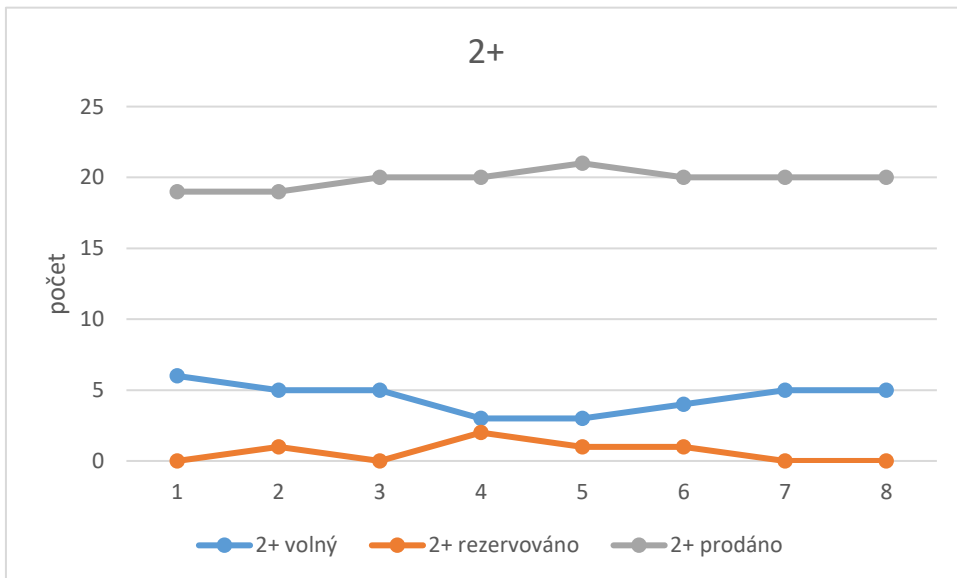

BLV HORNÍ MĚCHOLUPY

záznam číslo		1	2	3	4	5	6	7	8	
		Datum								
Dispozice	Stav	24.06.2017	15.07.2017	05.08.2017	25.08.2017	16.09.2017	08.10.2017	03.11.2017	10.12.2017	
počet	1+	volný	0	0	0	0	0	0	0	0
		rezervováno	0	0	0	0	0	0	0	0
		prodáno	20	20	20	20	20	20	20	20
	2+	volný	6	5	5	3	3	4	5	5
		rezervováno	0	1	0	2	1	1	0	0
		prodáno	19	19	20	20	21	20	20	20
	3+	volný	2	2	2	2	2	2	2	1
		rezervováno	0	0	0	0	0	0	0	0
		prodáno	17	17	17	17	17	17	17	18
	4+	volný	0	0	0	0	0	0	0	0
		rezervováno	0	0	0	0	0	0	0	0
		prodáno	3	3	3	3	3	3	3	3
	5+	volný	0	0	0	0	0	0	0	0
		rezervováno	0	0	0	0	0	0	0	0
		prodáno	0	0	0	0	0	0	0	0
	6+	volný	0	0	0	0	0	0	0	0
		rezervováno	0	0	0	0	0	0	0	0
		prodáno	0	0	0	0	0	0	0	0
	KM	volný	0	0	0	0	0	0	0	0
		rezervováno	0	0	0	0	0	0	0	0
		prodáno	0	0	0	0	0	0	0	0
	Celkem	volný	8	7	7	5	5	6	7	6
		rezervováno	0	1	0	2	1	1	0	0
		prodáno	59	59	60	60	61	60	60	61