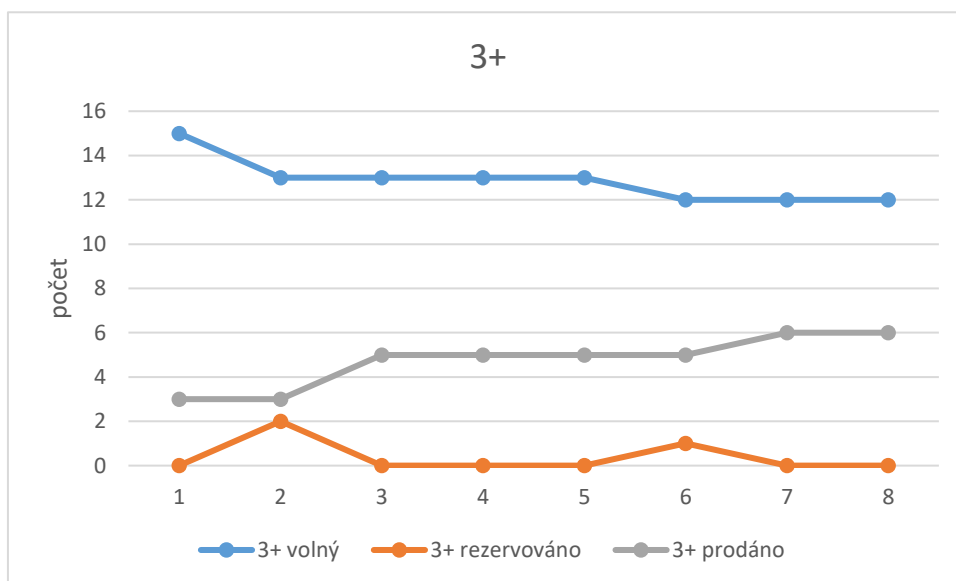

KLR PLZEŇ

	Dispozice	Stav	Datum							
			24.06.2017	15.07.2017	05.08.2017	25.08.2017	16.09.2017	08.10.2017	03.11.2017	10.12.2017
počet	1+	volný	20	20	19	17	15	17	16	11
		rezervováno	1	1	2	3	3	0	1	3
		prodáno	12	12	12	13	15	16	16	19
	2+	volný	17	15	16	13	13	13	15	13
		rezervováno	0	2	1	4	4	2	0	1
		prodáno	4	4	4	4	4	6	6	7
	3+	volný	15	13	13	13	13	12	12	12
		rezervováno	0	2	0	0	0	1	0	0
		prodáno	3	3	5	5	5	5	6	6
	4+	volný	7	7	6	7	7	7	7	7
		rezervováno	0	0	1	0	0	0	0	1
		prodáno	3	3	3	3	3	3	3	2
	5+	volný	0	0	0	0	0	0	0	0
		rezervováno	0	0	0	0	0	0	0	0
		prodáno	0	0	0	0	0	0	0	0
	6+	volný	0	0	0	0	0	0	0	0
		rezervováno	0	0	0	0	0	0	0	0
		prodáno	0	0	0	0	0	0	0	0
	KM	volný	0	0	0	0	0	0	0	0
		rezervováno	0	0	0	0	0	0	0	0
		prodáno	0	0	0	0	0	0	0	0
	Celkem	volný	59	55	54	50	48	49	50	43
		rezervováno	1	5	4	7	7	3	1	5
		prodáno	22	22	24	25	27	30	31	34