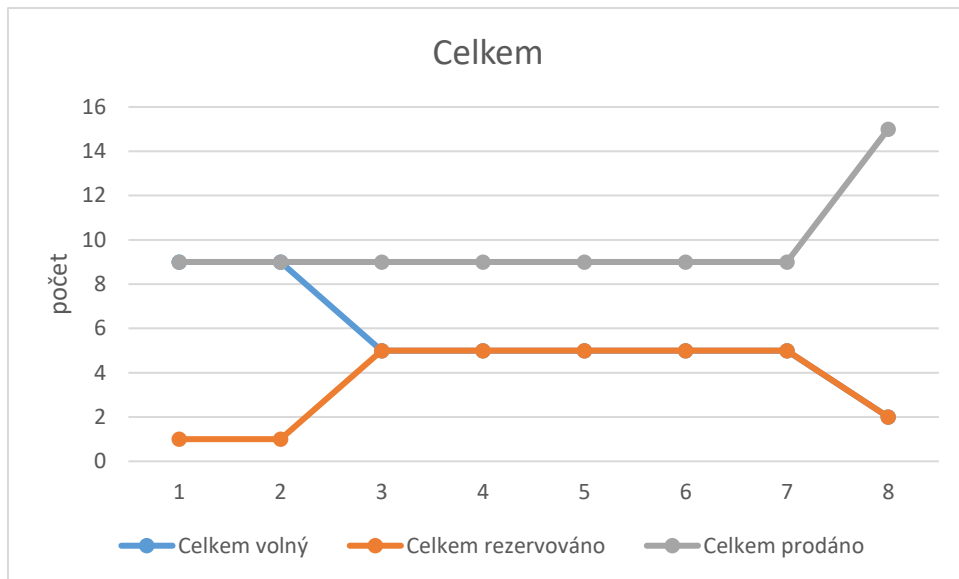

STRÍŽKOVSKÉ VÝHLEDY

záznam číslo		1	2	3	4	5	6	7	8	
		Datum								
Dispozice	Stav	24.06.2017	15.07.2017	05.08.2017	25.08.2017	16.09.2017	08.10.2017	03.11.2017	10.12.2017	
počet	1+	volný	0	0	0	0	0	0	0	0
		rezervováno	0	0	0	0	0	0	0	0
		prodáno	0	0	0	0	0	0	0	0
	2+	volný	0	0	0	0	0	0	0	0
		rezervováno	0	0	0	0	0	0	0	0
		prodáno	0	0	0	0	0	0	0	0
	3+	volný	4	4	4	4	4	4	4	3
		rezervováno	0	0	0	0	0	0	0	0
		prodáno	2	2	2	2	2	2	2	3
	4+	volný	6	6	6	6	5	5	5	3
		rezervováno	0	0	0	0	1	0	0	0
		prodáno	4	4	4	4	4	5	5	7
	5+	volný	0	0	0	0	0	0	0	0
		rezervováno	0	0	0	0	0	0	0	0
		prodáno	0	0	0	0	0	0	0	0
	6+	volný	0	0	0	0	0	0	0	0
		rezervováno	0	0	0	0	0	0	0	0
		prodáno	0	0	0	0	0	0	0	0
	KM	volný	0	0	0	0	0	0	0	0
		rezervováno	0	0	0	0	0	0	0	0
		prodáno	0	0	0	0	0	0	0	0
	Celkem	volný	10	10	10	10	9	9	9	6
		rezervováno	0	0	0	0	1	0	0	0
		prodáno	6	6	6	6	6	7	7	10