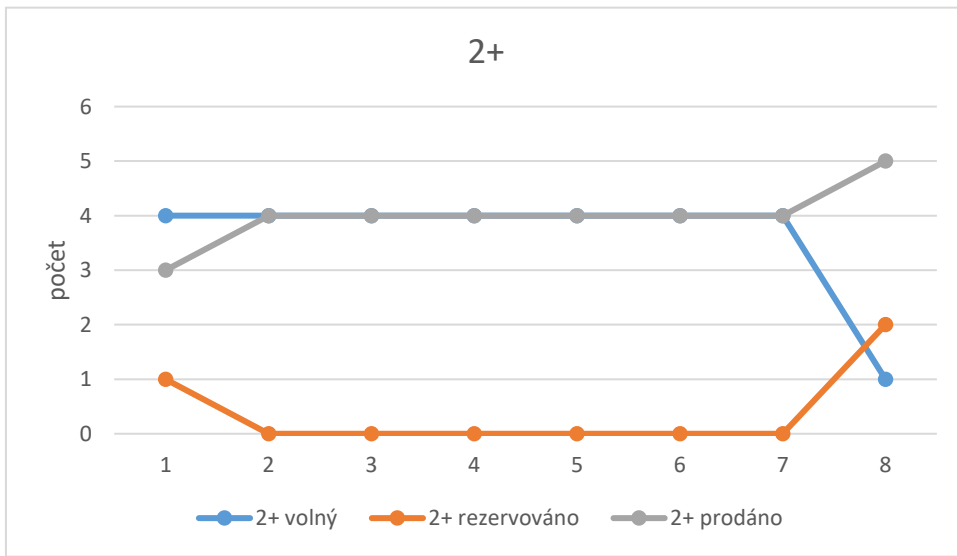

JRM LUŽINY

záznam číslo		1	2	3	4	5	6	7	8	
		Datum								
Dispozice	Stav	24.06.2017	15.07.2017	05.08.2017	25.08.2017	16.09.2017	08.10.2017	03.11.2017	10.12.2017	
počet	1+	volný	3	3	3	3	3	3	2	0
		rezervováno	1	0	0	0	0	0	0	1
		prodáno	5	6	6	6	6	6	7	8
	2+	volný	4	4	4	4	4	4	4	1
		rezervováno	1	0	0	0	0	0	0	2
		prodáno	3	4	4	4	4	4	4	5
	3+	volný	1	1	1	0	0	0	0	0
		rezervováno	1	0	0	0	0	0	0	0
		prodáno	11	12	12	13	13	13	13	13
	4+	volný	0	0	0	0	0	0	0	0
		rezervováno	0	0	0	0	0	0	0	0
		prodáno	5	5	5	5	5	5	5	5
	5+	volný	0	0	0	0	0	0	0	0
		rezervováno	0	0	0	0	0	0	0	0
		prodáno	0	0	0	0	0	0	0	0
	6+	volný	0	0	0	0	0	0	0	0
		rezervováno	0	0	0	0	0	0	0	0
		prodáno	0	0	0	0	0	0	0	0
	KM	volný	0	0	0	0	0	0	0	0
		rezervováno	0	0	0	0	0	0	0	0
		prodáno	0	0	0	0	0	0	0	0
	Celkem	volný	8	8	8	7	7	7	6	1
		rezervováno	3	0	0	0	0	0	0	3
		prodáno	24	27	27	28	28	28	29	31