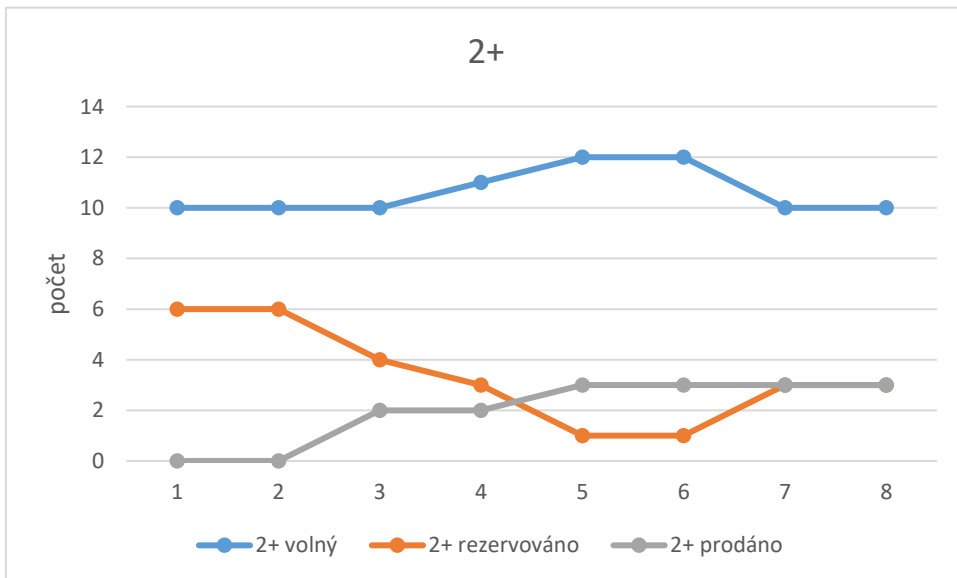

REZIDENCE PALATA

záznam číslo		1	2	3	4	5	6	7	8	
		Datum								
Dispozice	Stav	24.06.2017	15.07.2017	05.08.2017	25.08.2017	16.09.2017	08.10.2017	03.11.2017	10.12.2017	
počet	1+	volný	9	9	6	7	5	5	5	5
		rezervováno	1	1	4	2	3	2	1	1
		prodáno	2	2	2	3	4	5	6	6
	2+	volný	10	10	10	11	12	12	10	10
		rezervováno	6	6	4	3	1	1	3	3
		prodáno	0	0	2	2	3	3	3	3
	3+	volný	2	2	2	2	2	2	1	1
		rezervováno	1	1	1	0	0	0	1	1
		prodáno	0	0	0	1	1	1	1	1
	4+	volný	0	0	0	0	0	0	0	0
		rezervováno	0	0	0	0	0	0	0	0
		prodáno	0	0	0	0	0	0	0	0
	5+	volný	1	1	1	1	1	1	1	1
		rezervováno	0	0	0	0	0	0	0	0
		prodáno	0	0	0	0	0	0	0	0
	6+	volný	0	0	0	0	0	0	0	0
		rezervováno	0	0	0	0	0	0	0	0
		prodáno	0	0	0	0	0	0	0	0
	KM	volný	0	0	0	0	0	0	0	0
		rezervováno	0	0	0	0	0	0	0	0
		prodáno	0	0	0	0	0	0	0	0
	Celkem	volný	22	22	19	21	20	20	17	17
		rezervováno	8	8	9	5	4	3	5	5
		prodáno	2	2	4	6	8	9	10	10