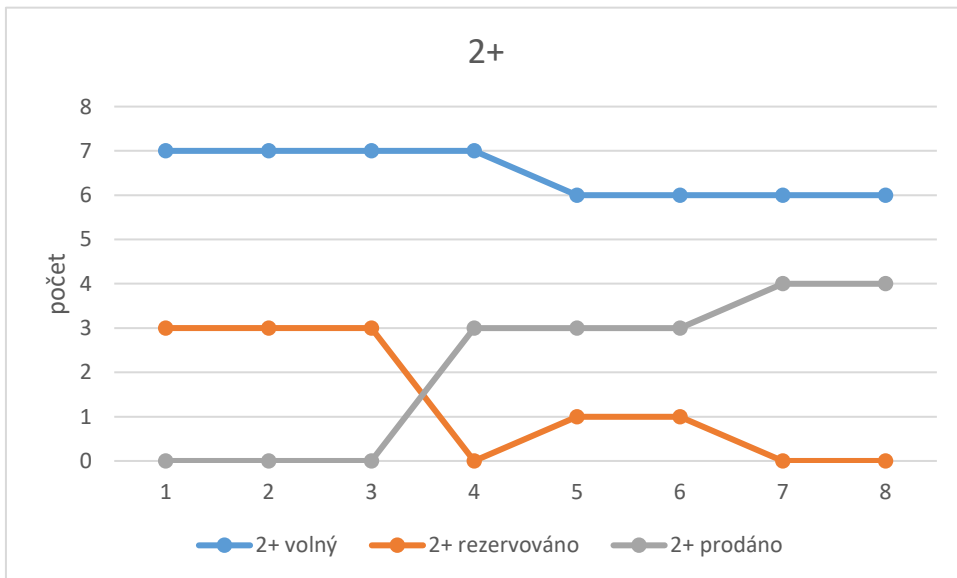

MELANGE REZIDENCE

záznam číslo		1	2	3	4	5	6	7	8	
		Datum								
Dispozice	Stav	24.06.2017	15.07.2017	05.08.2017	25.08.2017	16.09.2017	08.10.2017	03.11.2017	10.12.2017	
počet	1+	volný	7	7	7	5	5	5	4	4
		rezervováno	4	4	4	1	1	1	0	0
		prodáno	5	5	5	10	10	10	12	12
	2+	volný	7	7	7	7	6	6	6	6
		rezervováno	3	3	3	0	1	1	0	0
		prodáno	0	0	0	3	3	3	4	4
	3+	volný	4	4	4	3	3	3	3	3
		rezervováno	1	1	1	1	1	1	0	0
		prodáno	0	0	0	1	1	1	2	2
	4+	volný	2	2	2	1	1	1	1	1
		rezervováno	0	0	0	0	0	0	0	0
		prodáno	0	0	0	1	1	1	1	1
	5+	volný	1	1	1	0	0	0	0	0
		rezervováno	0	0	0	0	0	0	0	0
		prodáno	0	0	0	1	1	1	1	1
	6+	volný	0	0	0	0	0	0	0	0
		rezervováno	0	0	0	0	0	0	0	0
		prodáno	0	0	0	0	0	0	0	0
	KM	volný	2	2	2	2	2	2	2	2
		rezervováno	0	0	0	0	0	0	0	0
		prodáno	0	0	0	0	0	0	0	0
	Celkem	volný	23	23	23	18	17	17	16	16
		rezervováno	8	8	8	2	3	3	0	0
		prodáno	5	5	5	16	16	16	20	20