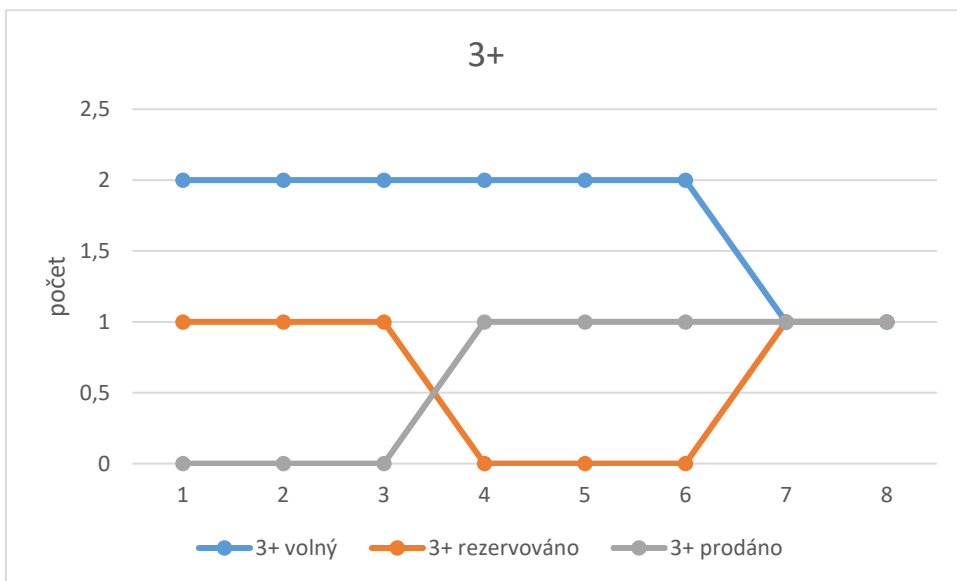

REZIDENCE PALATA

záznam číslo		1	2	3	4	5	6	7	8	
		Datum								
Dispozice	Stav	24.06.2017	15.07.2017	05.08.2017	25.08.2017	16.09.2017	08.10.2017	03.11.2017	10.12.2017	
počet	1+	volný	9	9	6	7	5	5	5	5
		rezervováno	1	1	4	2	3	2	1	1
		prodáno	2	2	2	3	4	5	6	6
	2+	volný	10	10	10	11	12	12	10	10
		rezervováno	6	6	4	3	1	1	3	3
		prodáno	0	0	2	2	3	3	3	3
	3+	volný	2	2	2	2	2	2	1	1
		rezervováno	1	1	1	0	0	0	1	1
		prodáno	0	0	0	1	1	1	1	1
	4+	volný	0	0	0	0	0	0	0	0
		rezervováno	0	0	0	0	0	0	0	0
		prodáno	0	0	0	0	0	0	0	0
	5+	volný	1	1	1	1	1	1	1	1
		rezervováno	0	0	0	0	0	0	0	0
		prodáno	0	0	0	0	0	0	0	0
	6+	volný	0	0	0	0	0	0	0	0
		rezervováno	0	0	0	0	0	0	0	0
		prodáno	0	0	0	0	0	0	0	0
	KM	volný	0	0	0	0	0	0	0	0
		rezervováno	0	0	0	0	0	0	0	0
		prodáno	0	0	0	0	0	0	0	0
	Celkem	volný	22	22	19	21	20	20	17	17
		rezervováno	8	8	9	5	4	3	5	5
		prodáno	2	2	4	6	8	9	10	10