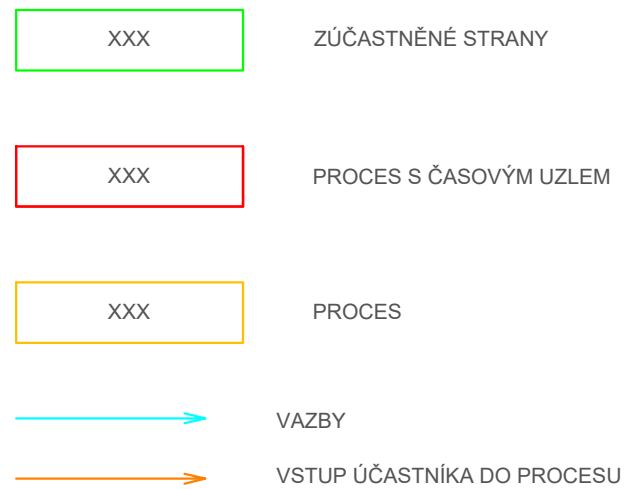

Příloha č. 12: Grafické zpracování navrhovaného řešení

LEGENDA:

Pozn.: Registrace uživatelů proběhne mimo konkrétní projekt, do projektu se bude vstupovat pouze za pomoci přihlášení.