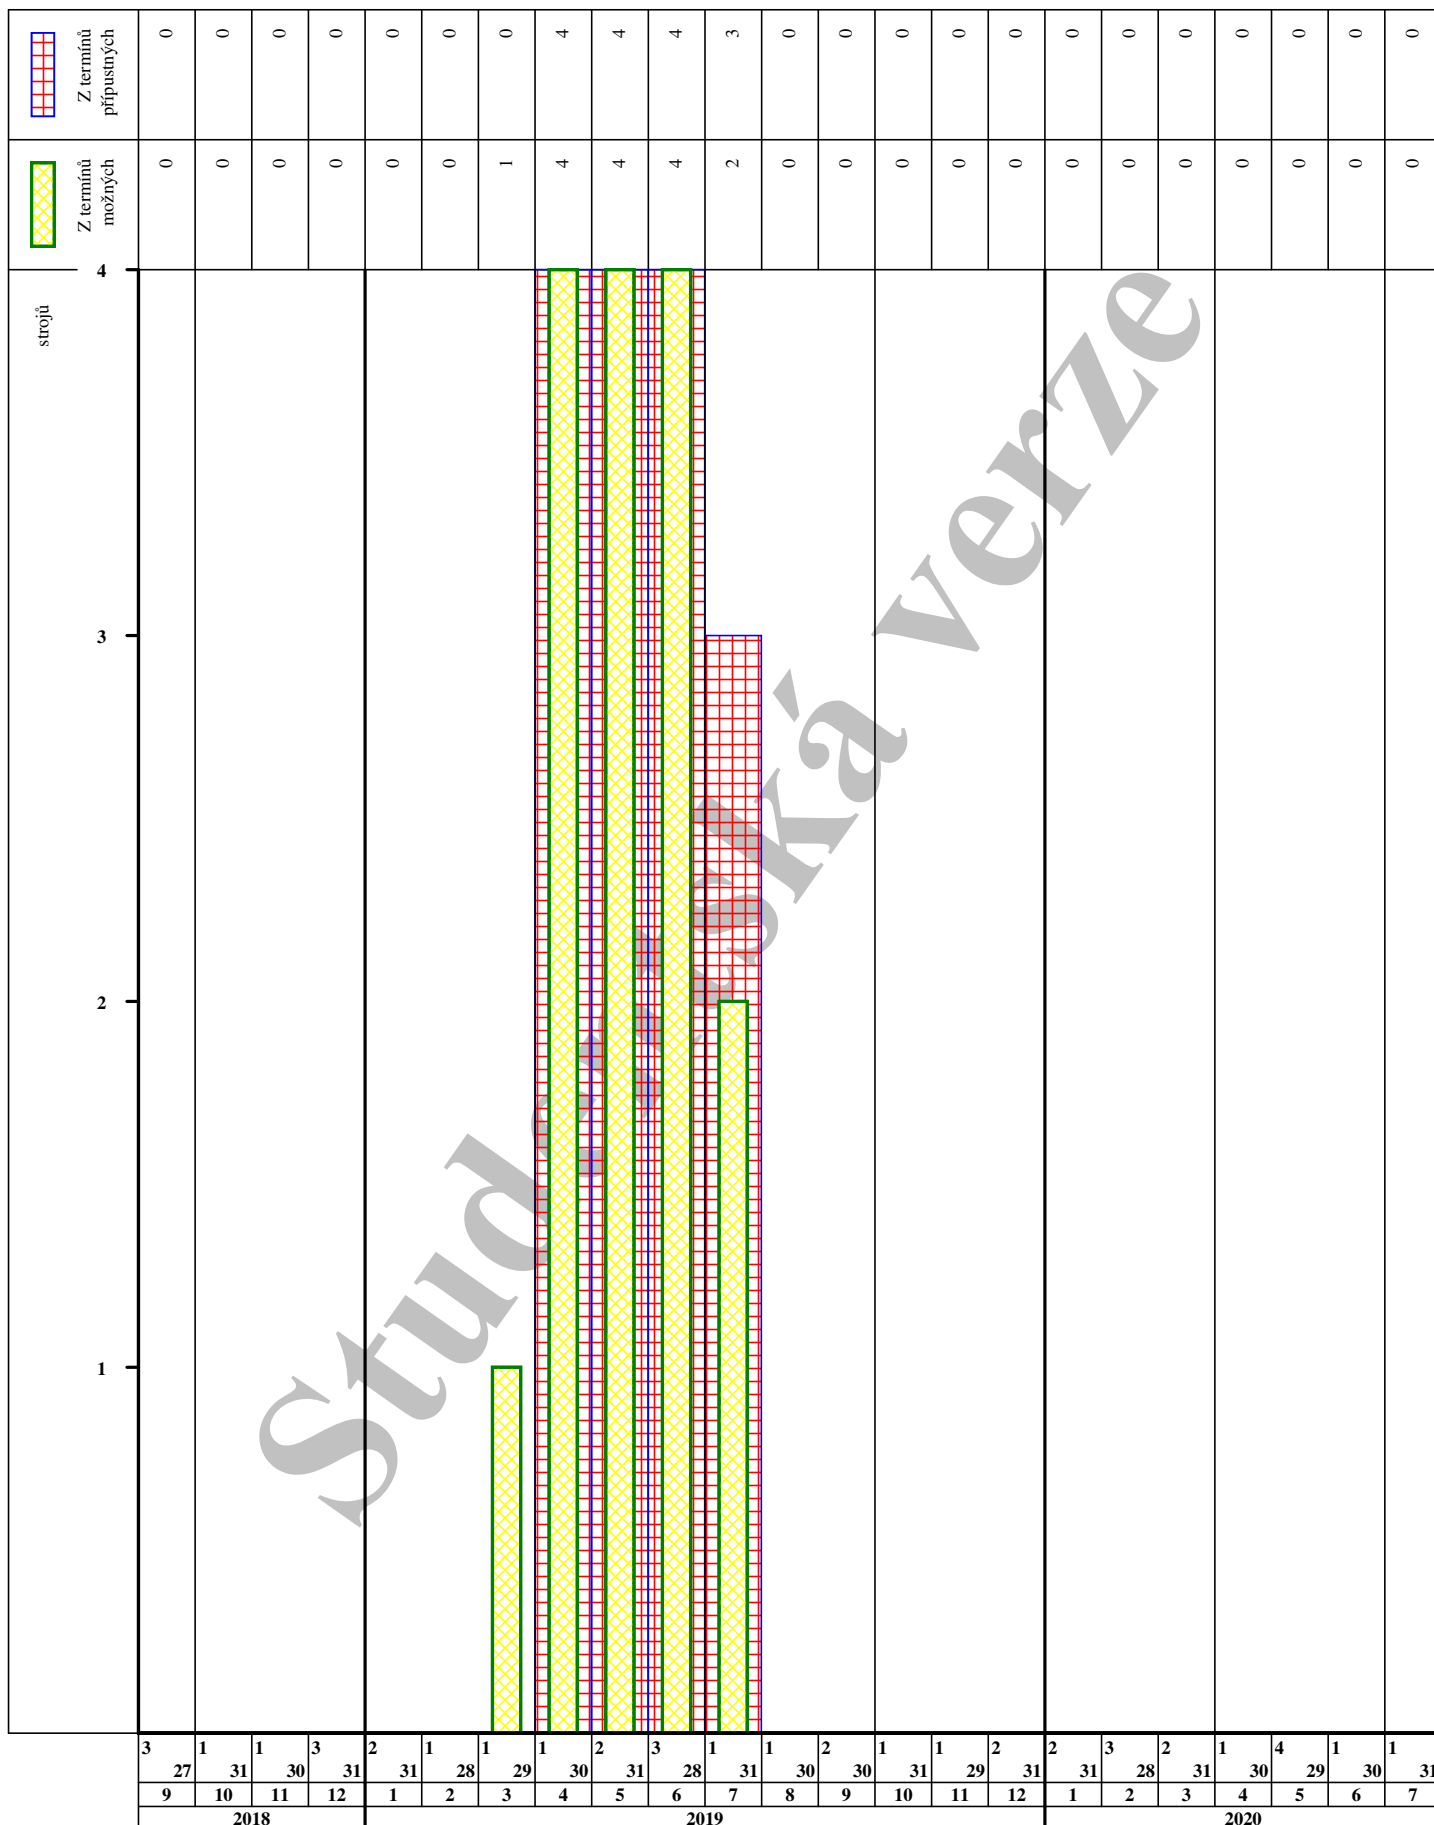

Graf potřeby stroje AUTJERAB v měsících [strojů] - průběžně

3.1.18

Graf potřeby stroje BETONMIX v měsících [strojů] - průběžně

Graf potřeby stroje NAKLADAC v měsících [strojů] - průběžně