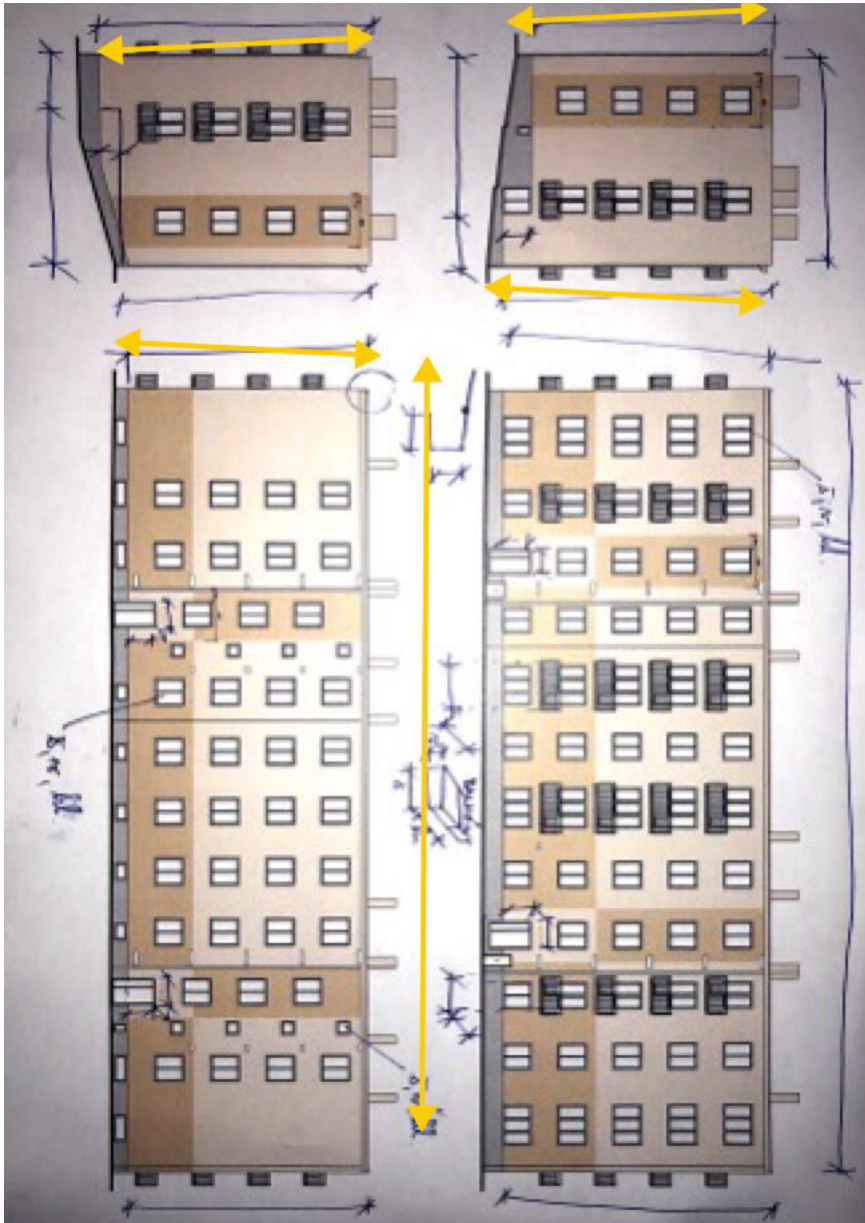

Skica_201712060650