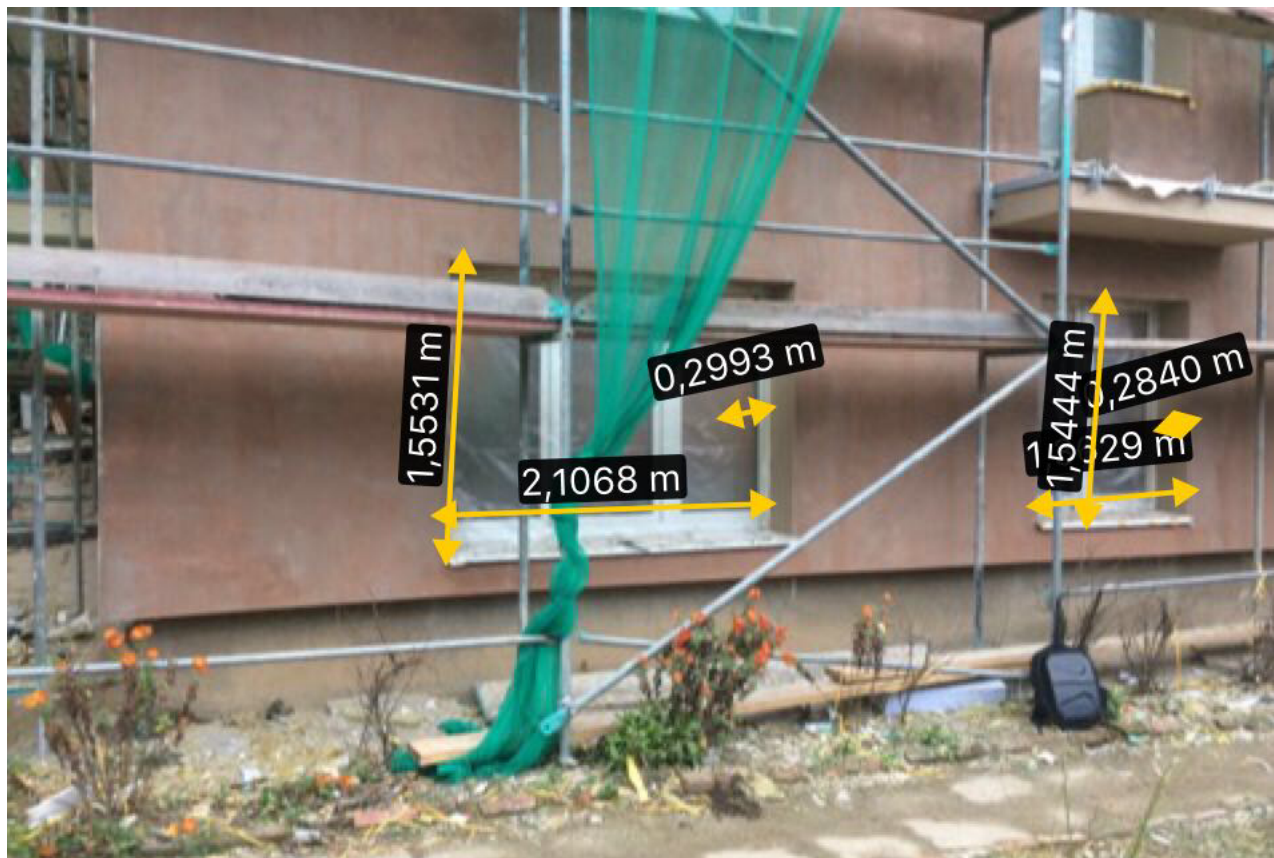

Vchod 2

Měření:

Unnamed 06.12.17 8:47	Délka	0,4797 m
Unnamed 06.12.17 8:47	Délka	1,7995 m
Unnamed 06.12.17 8:46	Délka	1,3281 m

Vchod 1

Měření:

Unnamed 06.12.17 8:46	Délka	0,4575 m
Unnamed 06.12.17 8:46	Délka	1,3115 m
Unnamed 06.12.17 8:45	Délka	1,7655 m

Okna 1

Měření:

Unnamed 06.12.17 8:45	Délka	0,2840 m
Unnamed 06.12.17 8:33	Délka	1,5444 m
Unnamed 06.12.17 8:33	Délka	1,3629 m
Unnamed 06.12.17 8:33	Délka	0,2993 m
Unnamed 06.12.17 8:33	Délka	2,1068 m
Unnamed 06.12.17 8:32	Délka	1,5531 m