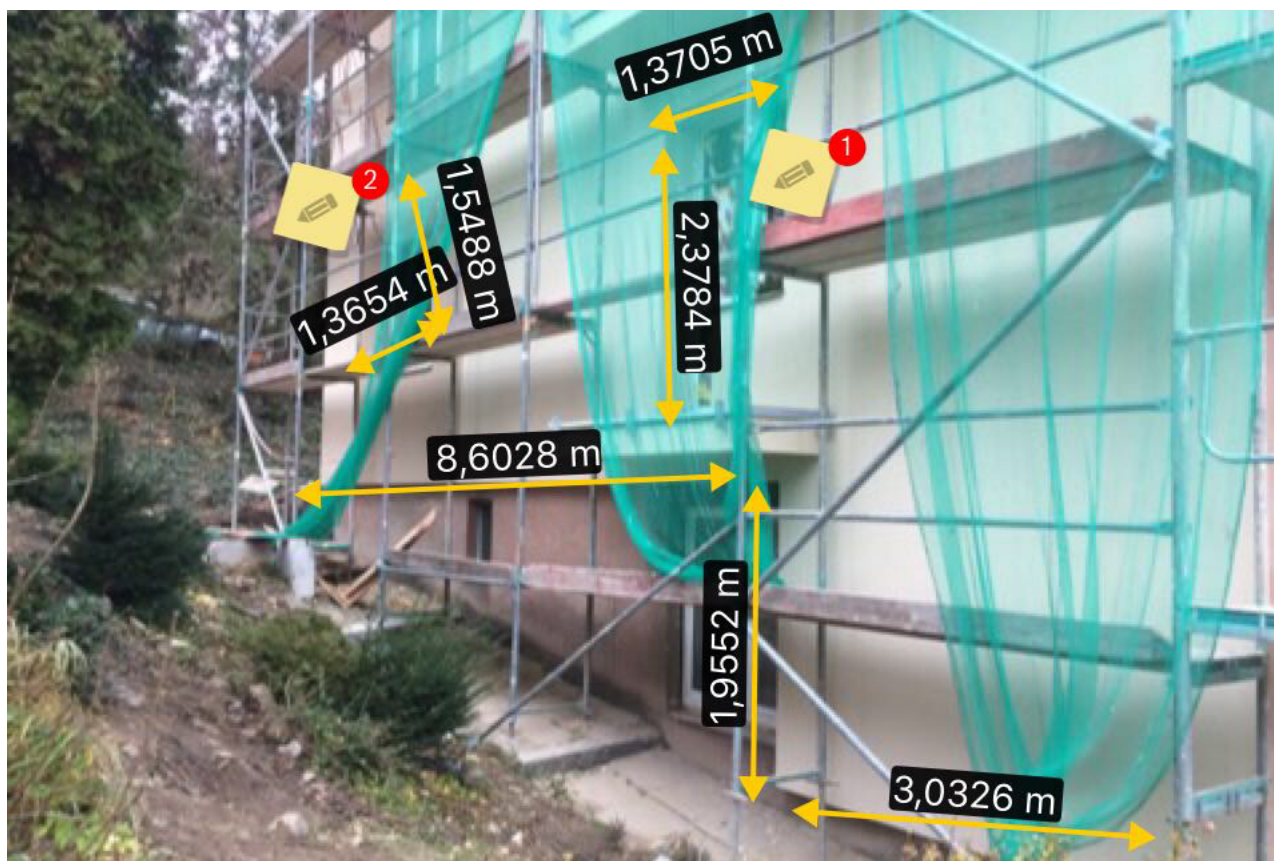

Stit 1

Měření:

Unnamed 06.12.17 | 10:37	Délka	1,3705 m
Unnamed 06.12.17 | 10:37	Délka	2,3784 m
Unnamed 06.12.17 | 10:35	Délka	1,3654 m
Unnamed 06.12.17 | 10:35	Délka	1,5488 m
Unnamed 06.12.17 | 10:34	Délka	8,6028 m
Unnamed 06.12.17 | 10:33	Délka	1,9552 m
Unnamed 06.12.17 | 10:33	Délka	3,0326 m