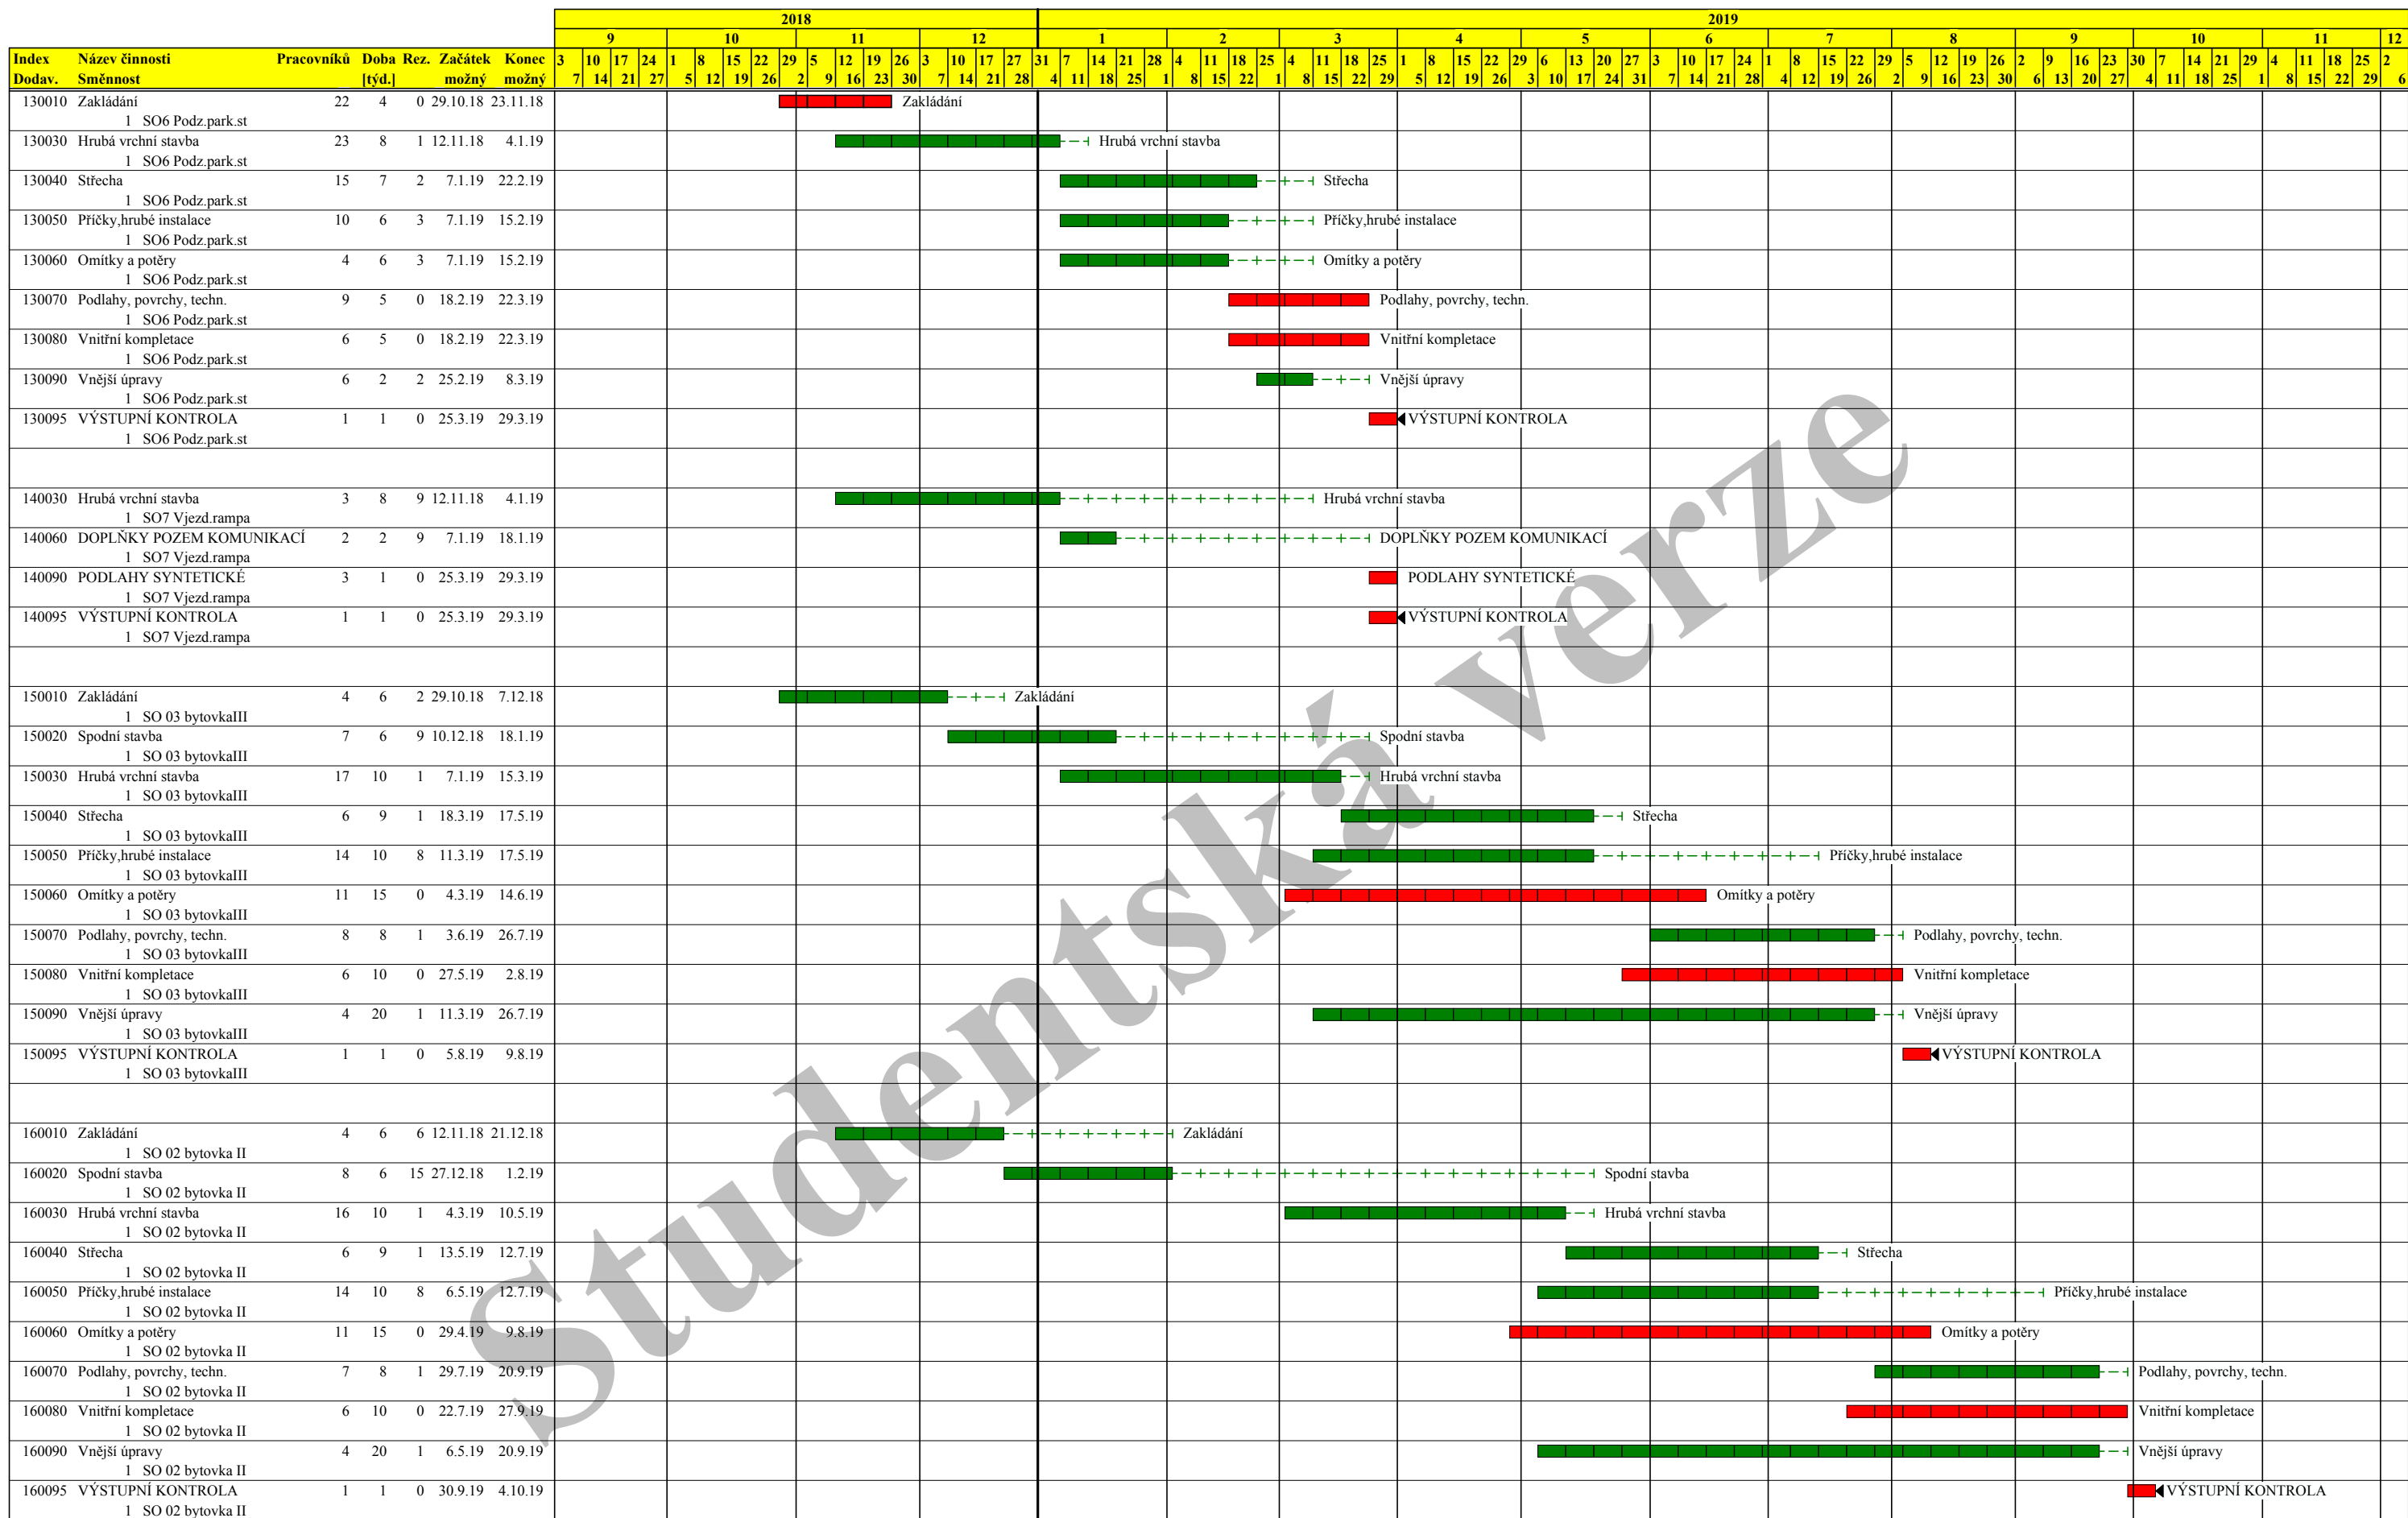

11.12.17

SO6 Podz.park.st

Činnost: kritická - ■■■■, zpožděná - ■■■■, s rezervou - ■■■■, rezerva - - - - -, milník - ○, vynucený termín - ▶