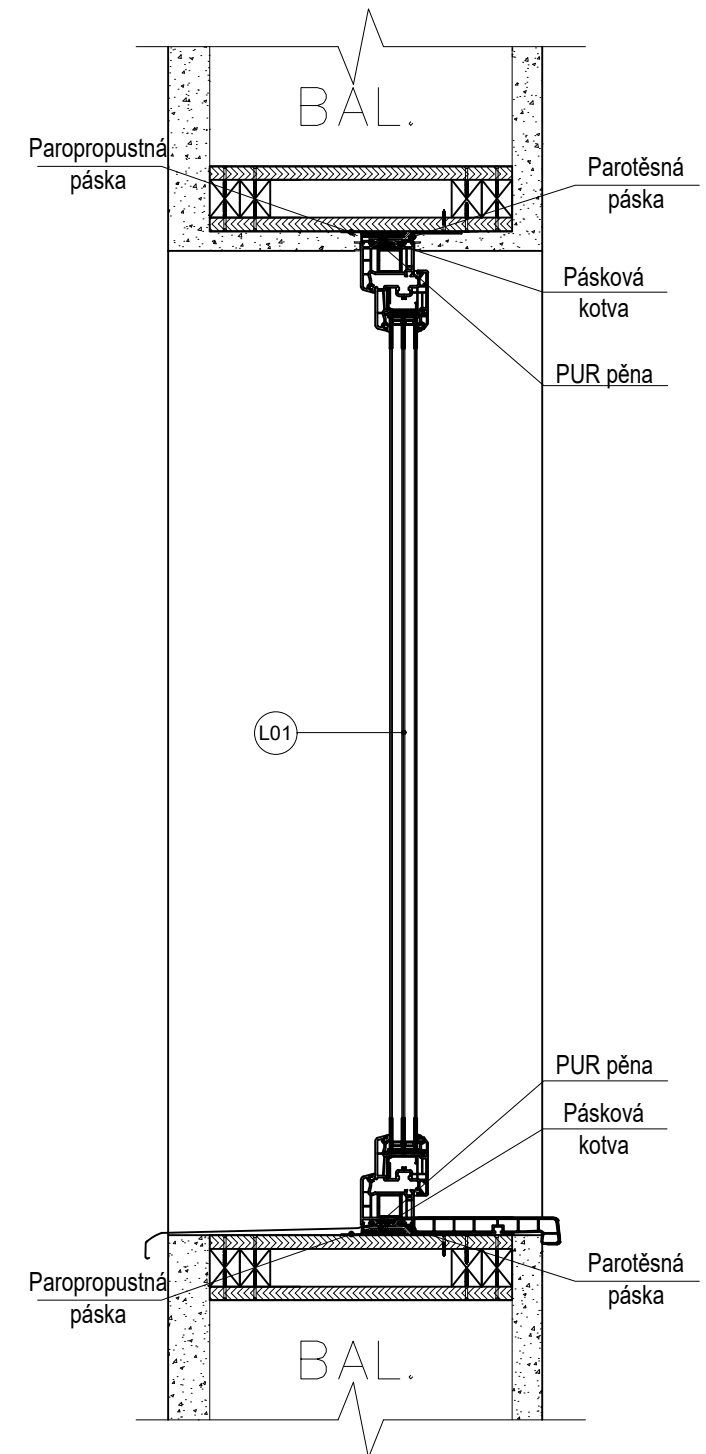

# VÝPLŇ OKNA

- VRUT - 6,0x180 mm
- VRUT - 3,0x40 mm
- VRUT - 3,0x30 mm

L01 Plastové okno 80x130 Otevírací a Sklopné  
Aluplast Ideal 4000 - Maco Multi-Trend

VYPRACOVAL	České vysoké učení technické v Praze	
Bc. Jan Holeček	FAKULTA STAVEBNÍ	
<b>SLAMÁK</b>	FORMÁT	A3
VÝPLŇ OKNA	DATUM	7.3.2017
	MĚŘÍTKO 1:10	Č.PŘÍLOHY 8.T