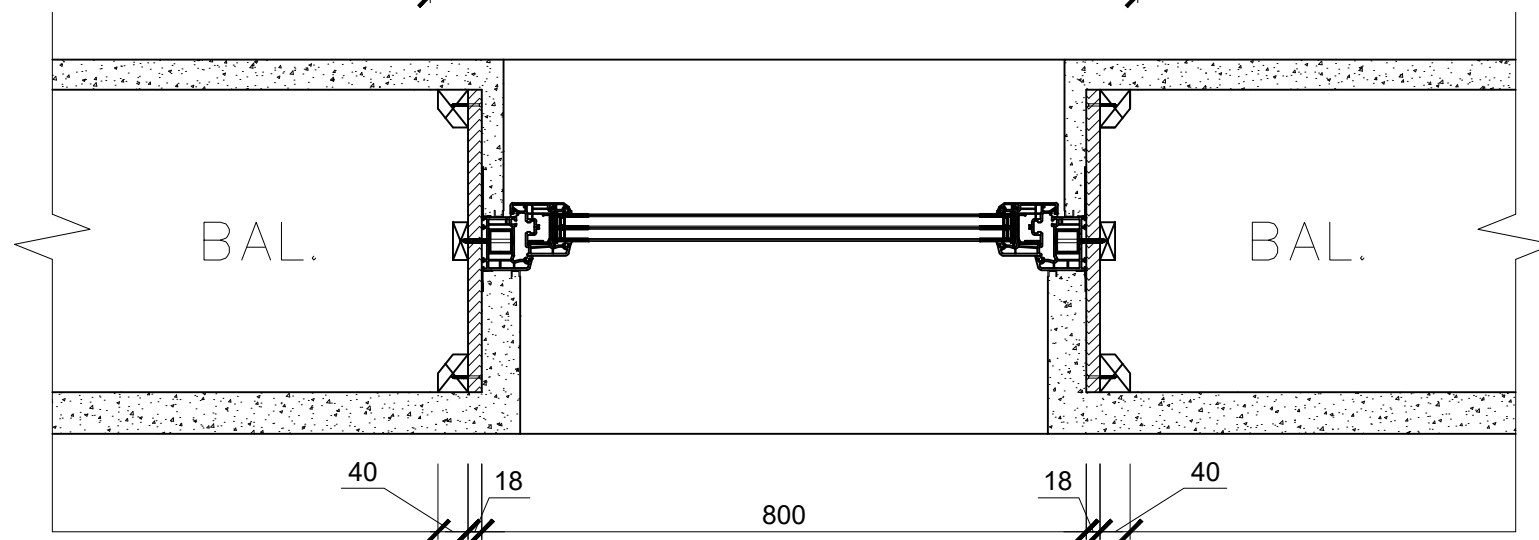

# VÝPLŇ OKNA

- VRUT - 6,0x180 mm
- VRUT - 3,0x40 mm
- VRUT - 3,0x30 mm

L01 Plastové okno 80x130 Otevírací a Sklopné  
Aluplast Ideal 4000 - Maco Multi-Trend

VYPRACOVAL	České vysoké učení technické v Praze	
Bc. Jan Holeček	FAKULTA STAVEBNÍ	
<b>SLAMÁK</b>	FORMÁT	A3
VÝPLŇ OKNA	DATUM	7.3.2017
	MĚŘÍTKO 1:10	Č.PŘÍLOHY 8.T