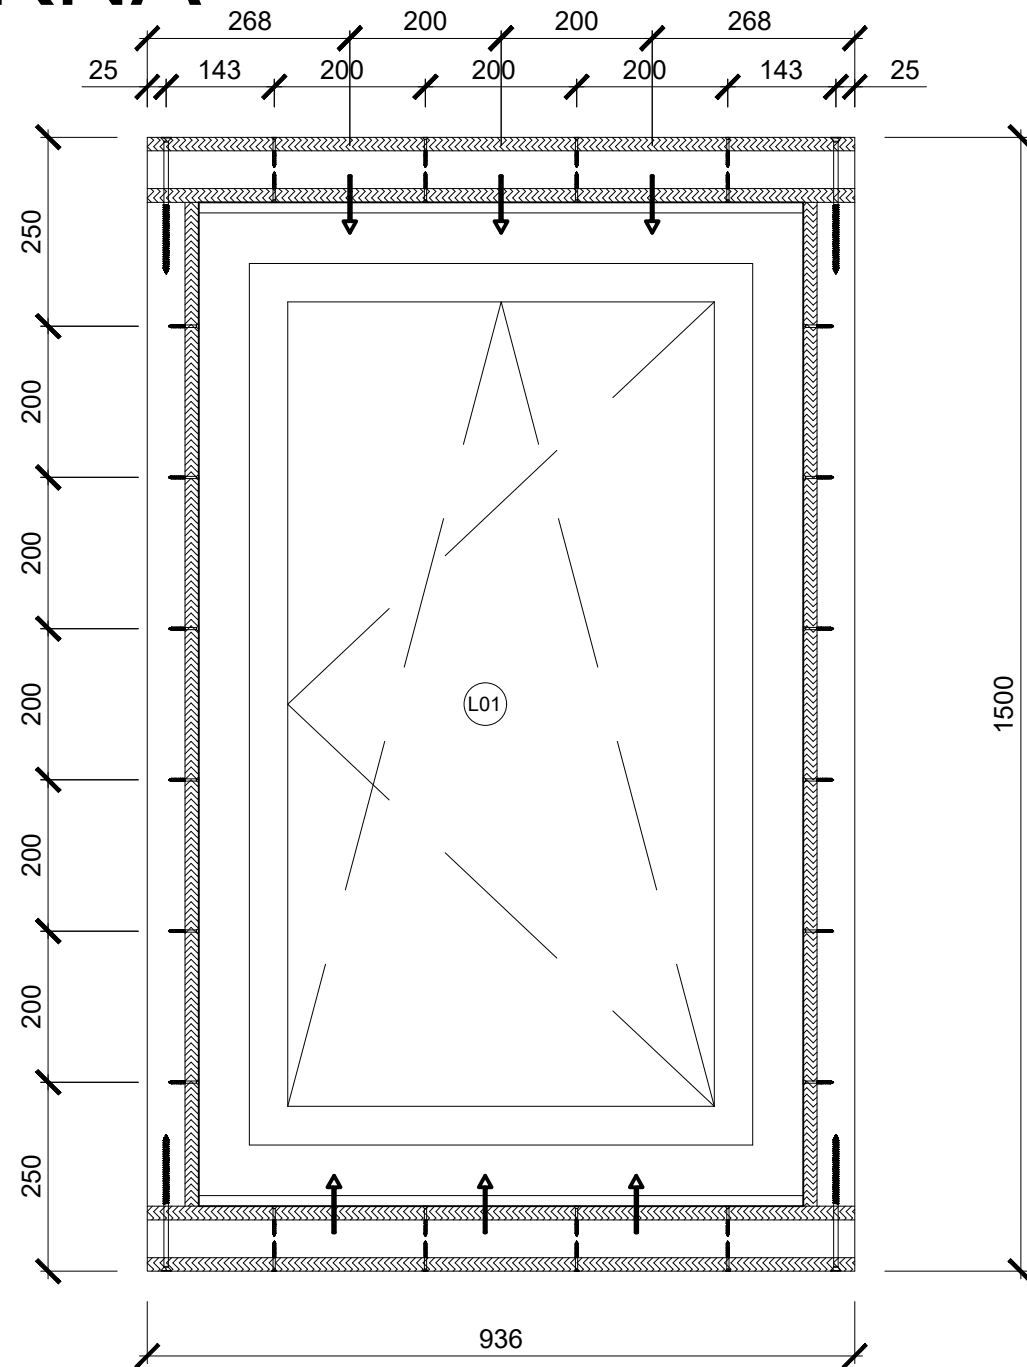

# VÝPLŇ OKNA

- VRUT - 6,0x180 mm
- VRUT - 3,0x40 mm
- VRUT - 3,0x30 mm

L01 Plastové okno 80x130 Otevírací a Sklopné  
Aluplast Ideal 4000 - Maco Multi-Trend

VYPRACOVAL	České vysoké učení technické v Praze	
Bc. Jan Holeček	FAKULTA STAVEBNÍ	
<b>SLAMÁK</b>	FORMÁT	A3
VÝPLŇ OKNA	DATUM	7.3.2017
	MĚŘÍTKO 1:10	Č.PŘÍLOHY 8.T