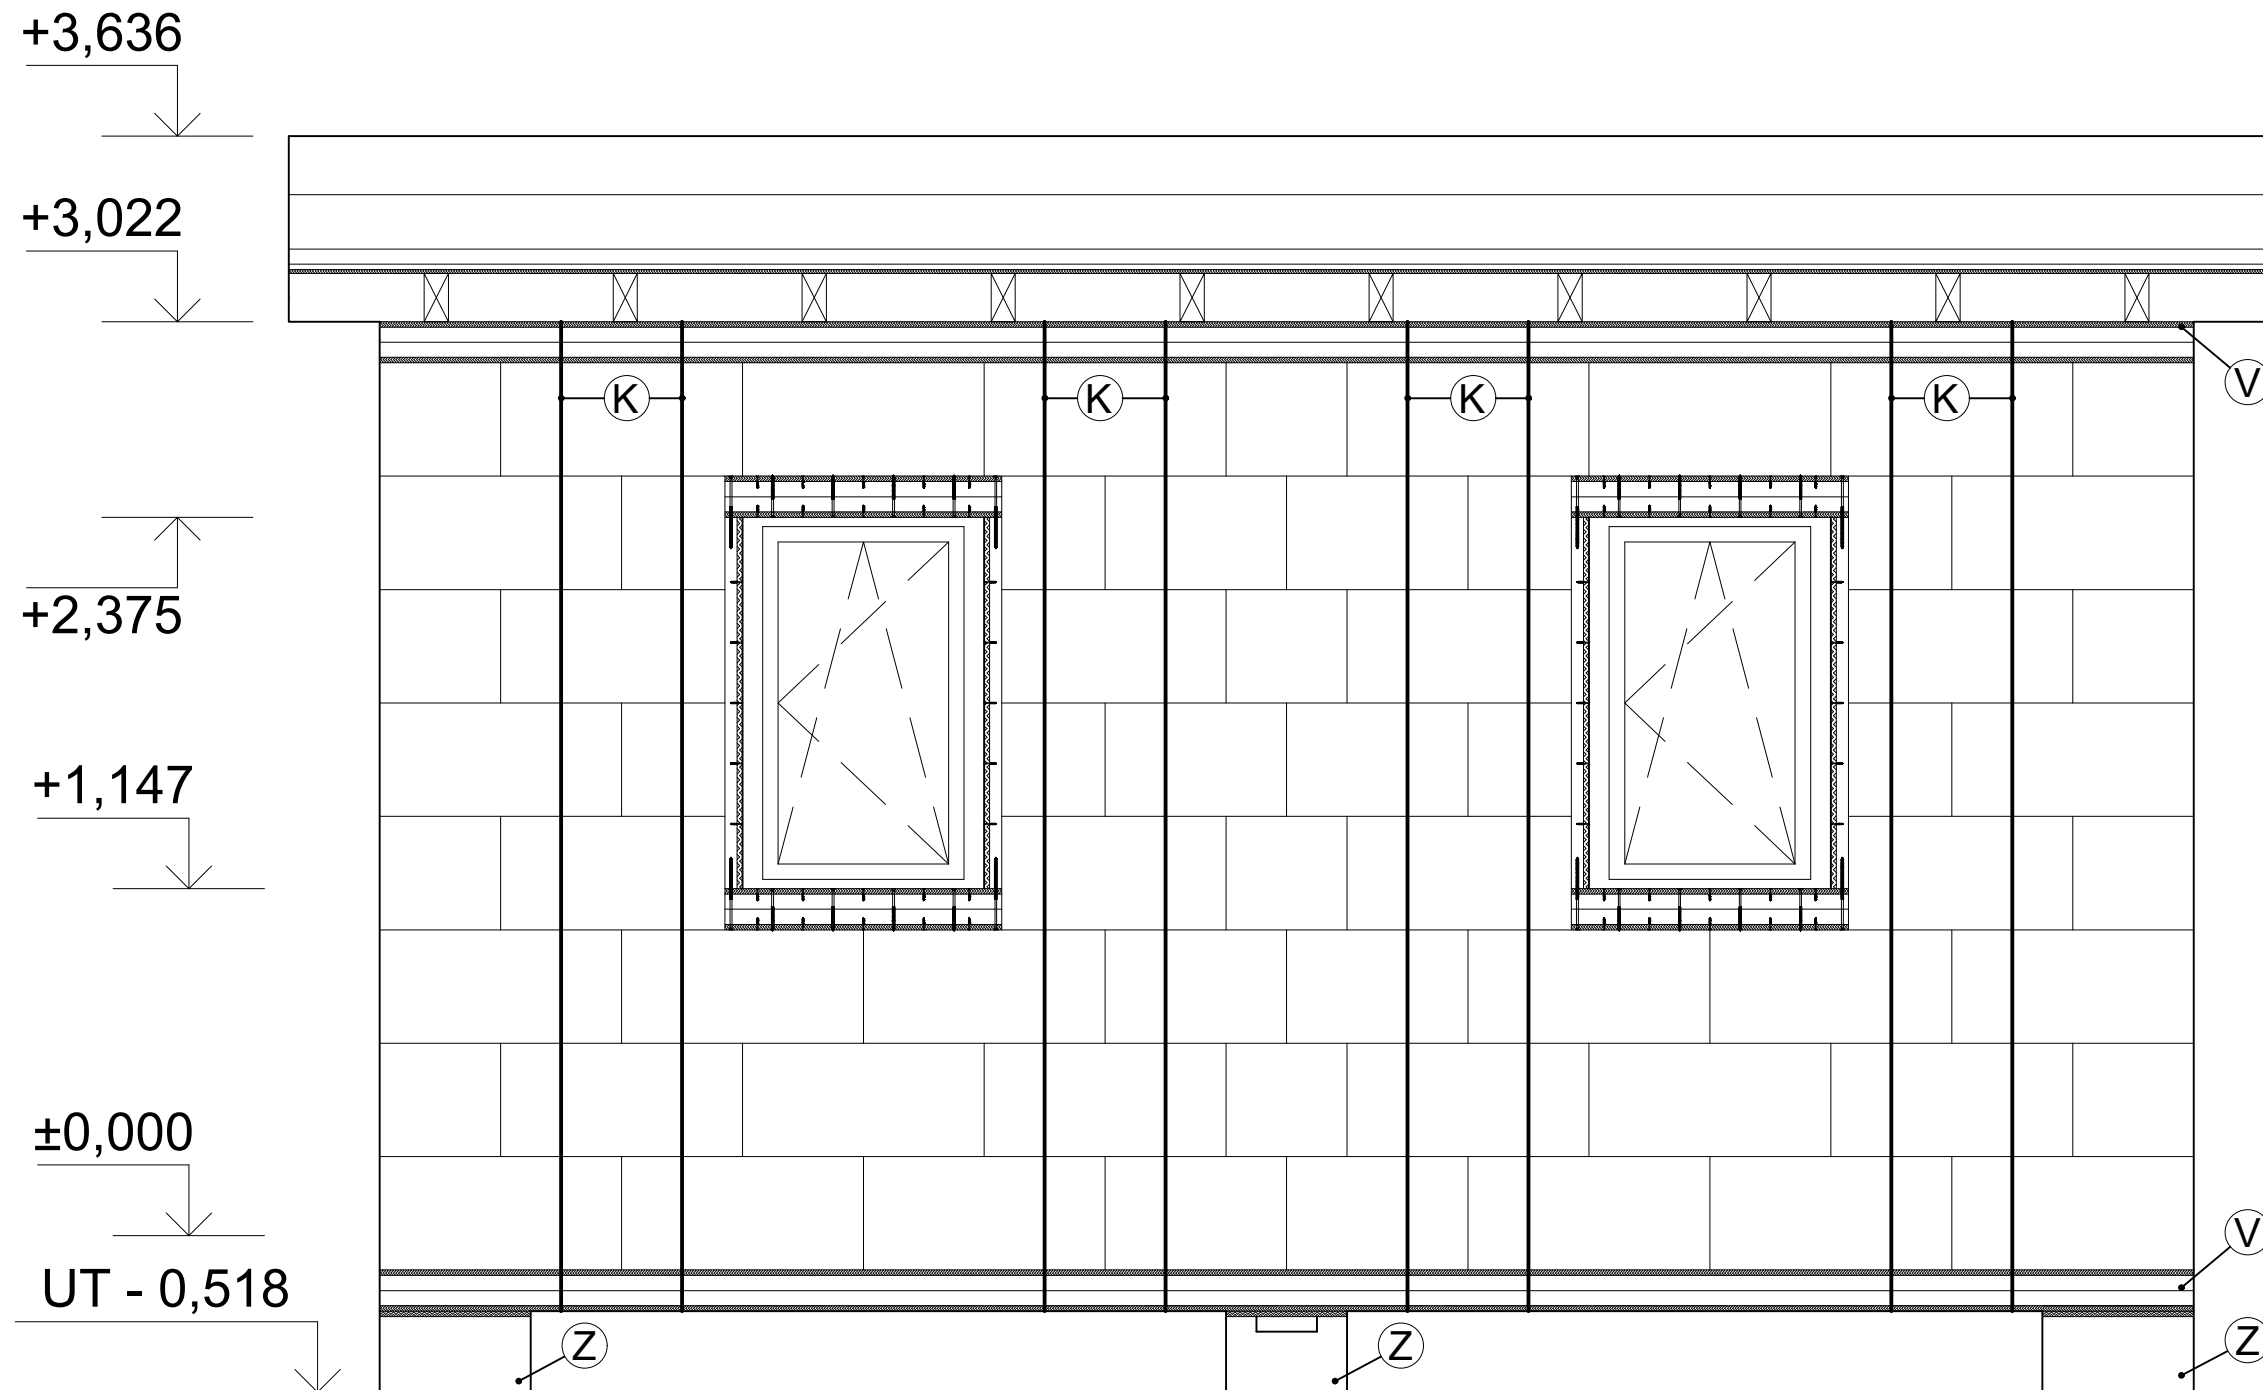

JIŽNÍ POHLED

LEGENDA

- Ⓚ NEREZOVÁ PÁSKA
- Ⓥ VĚNEC - 4x LAŤ 50x40
+ 2x OSB 18mm
- Ⓩ TVÁRNICE DO ZTRACENÉHO
BEDNĚNÍ 400x500 mm

VYPRACOVAL	České vysoké učení technické v Praze	
Bc. Jan Holeček	FAKULTA STAVEBNÍ 	
SLAMÁK	FORMÁT	A3
JIŽNÍ POHLED	DATUM	7.3.2017
	MĚŘÍTKO 1:25	Č.PŘÍLOHY 8.H