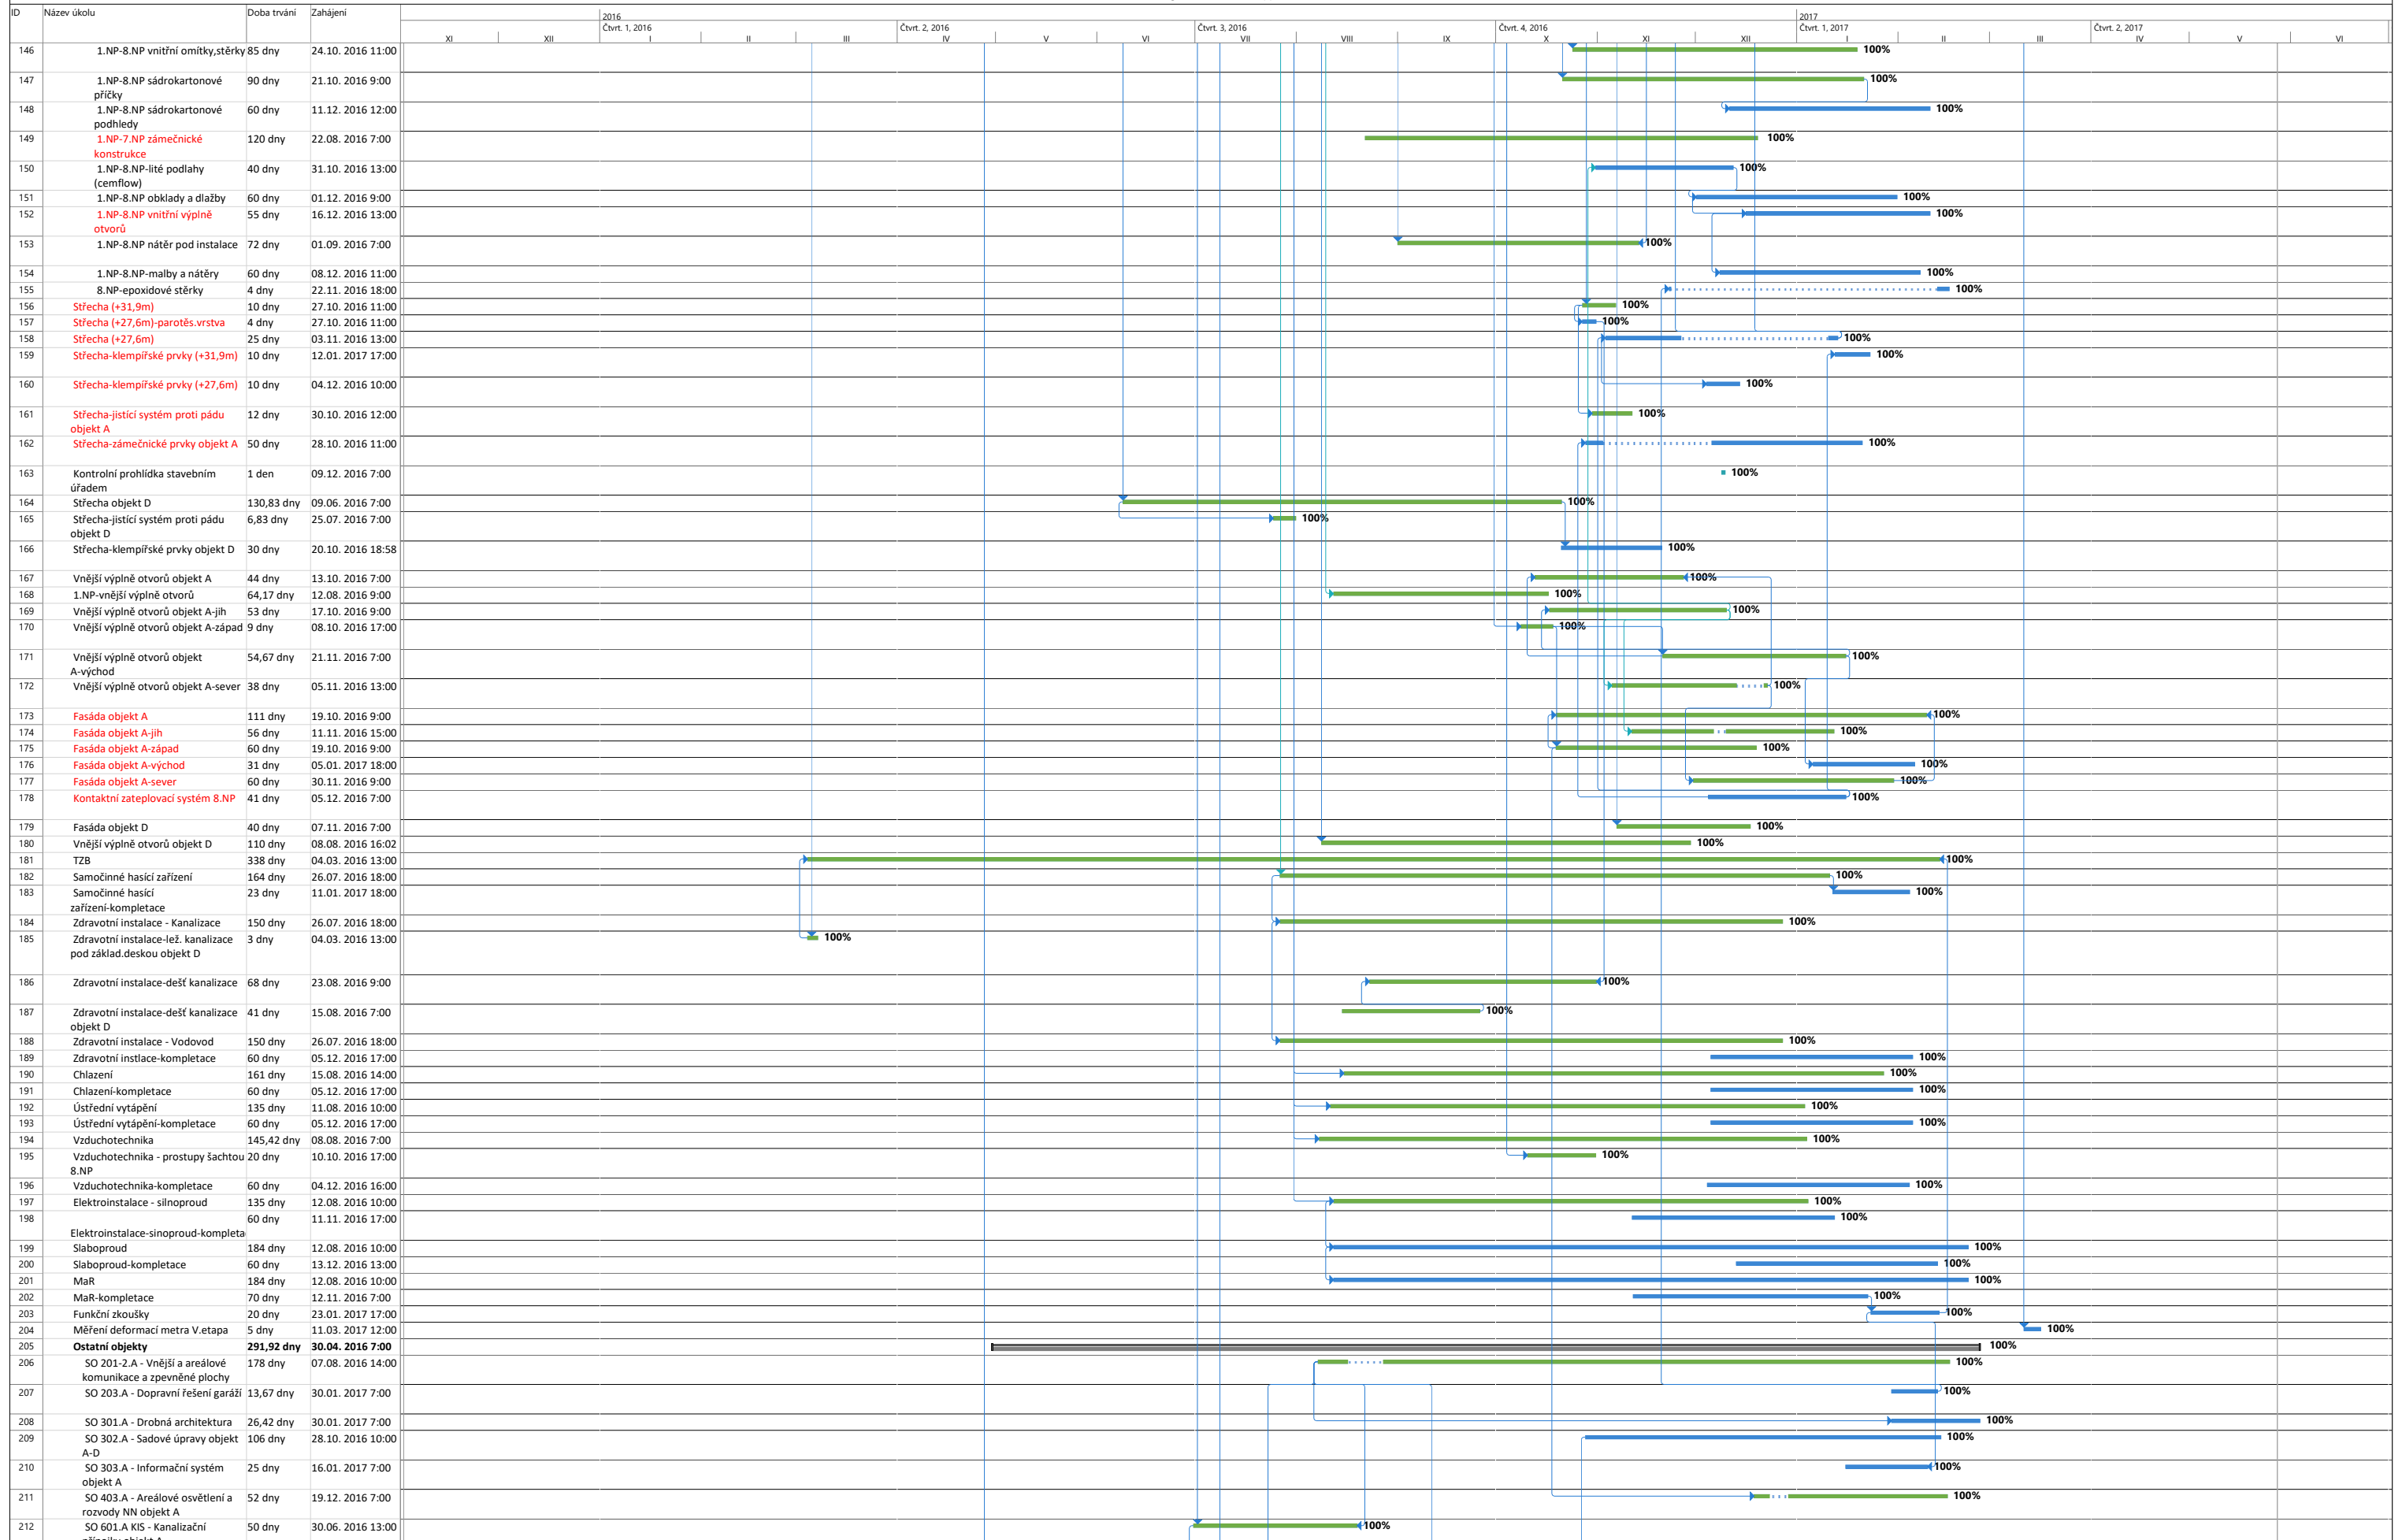

Kritický	Úkol	Ruční úkol	Pouze s dobou trvání	Průběh souhrnného úkolu	Souhrn projektu	Neaktivní úkol	Konečný termín
Rozdělení kritického úkolu	Rozdělení	Pouze zahájení	Rozdělení podle směrného plánu	Souhrnný	Vnější úkoly	Neaktivní mílník	
Průběh kritického úkolu	Průběh úkolu	Pouze s datem dokončení	Mílník	Ruční souhrn	Vnější mílník	Neaktivní souhrn	