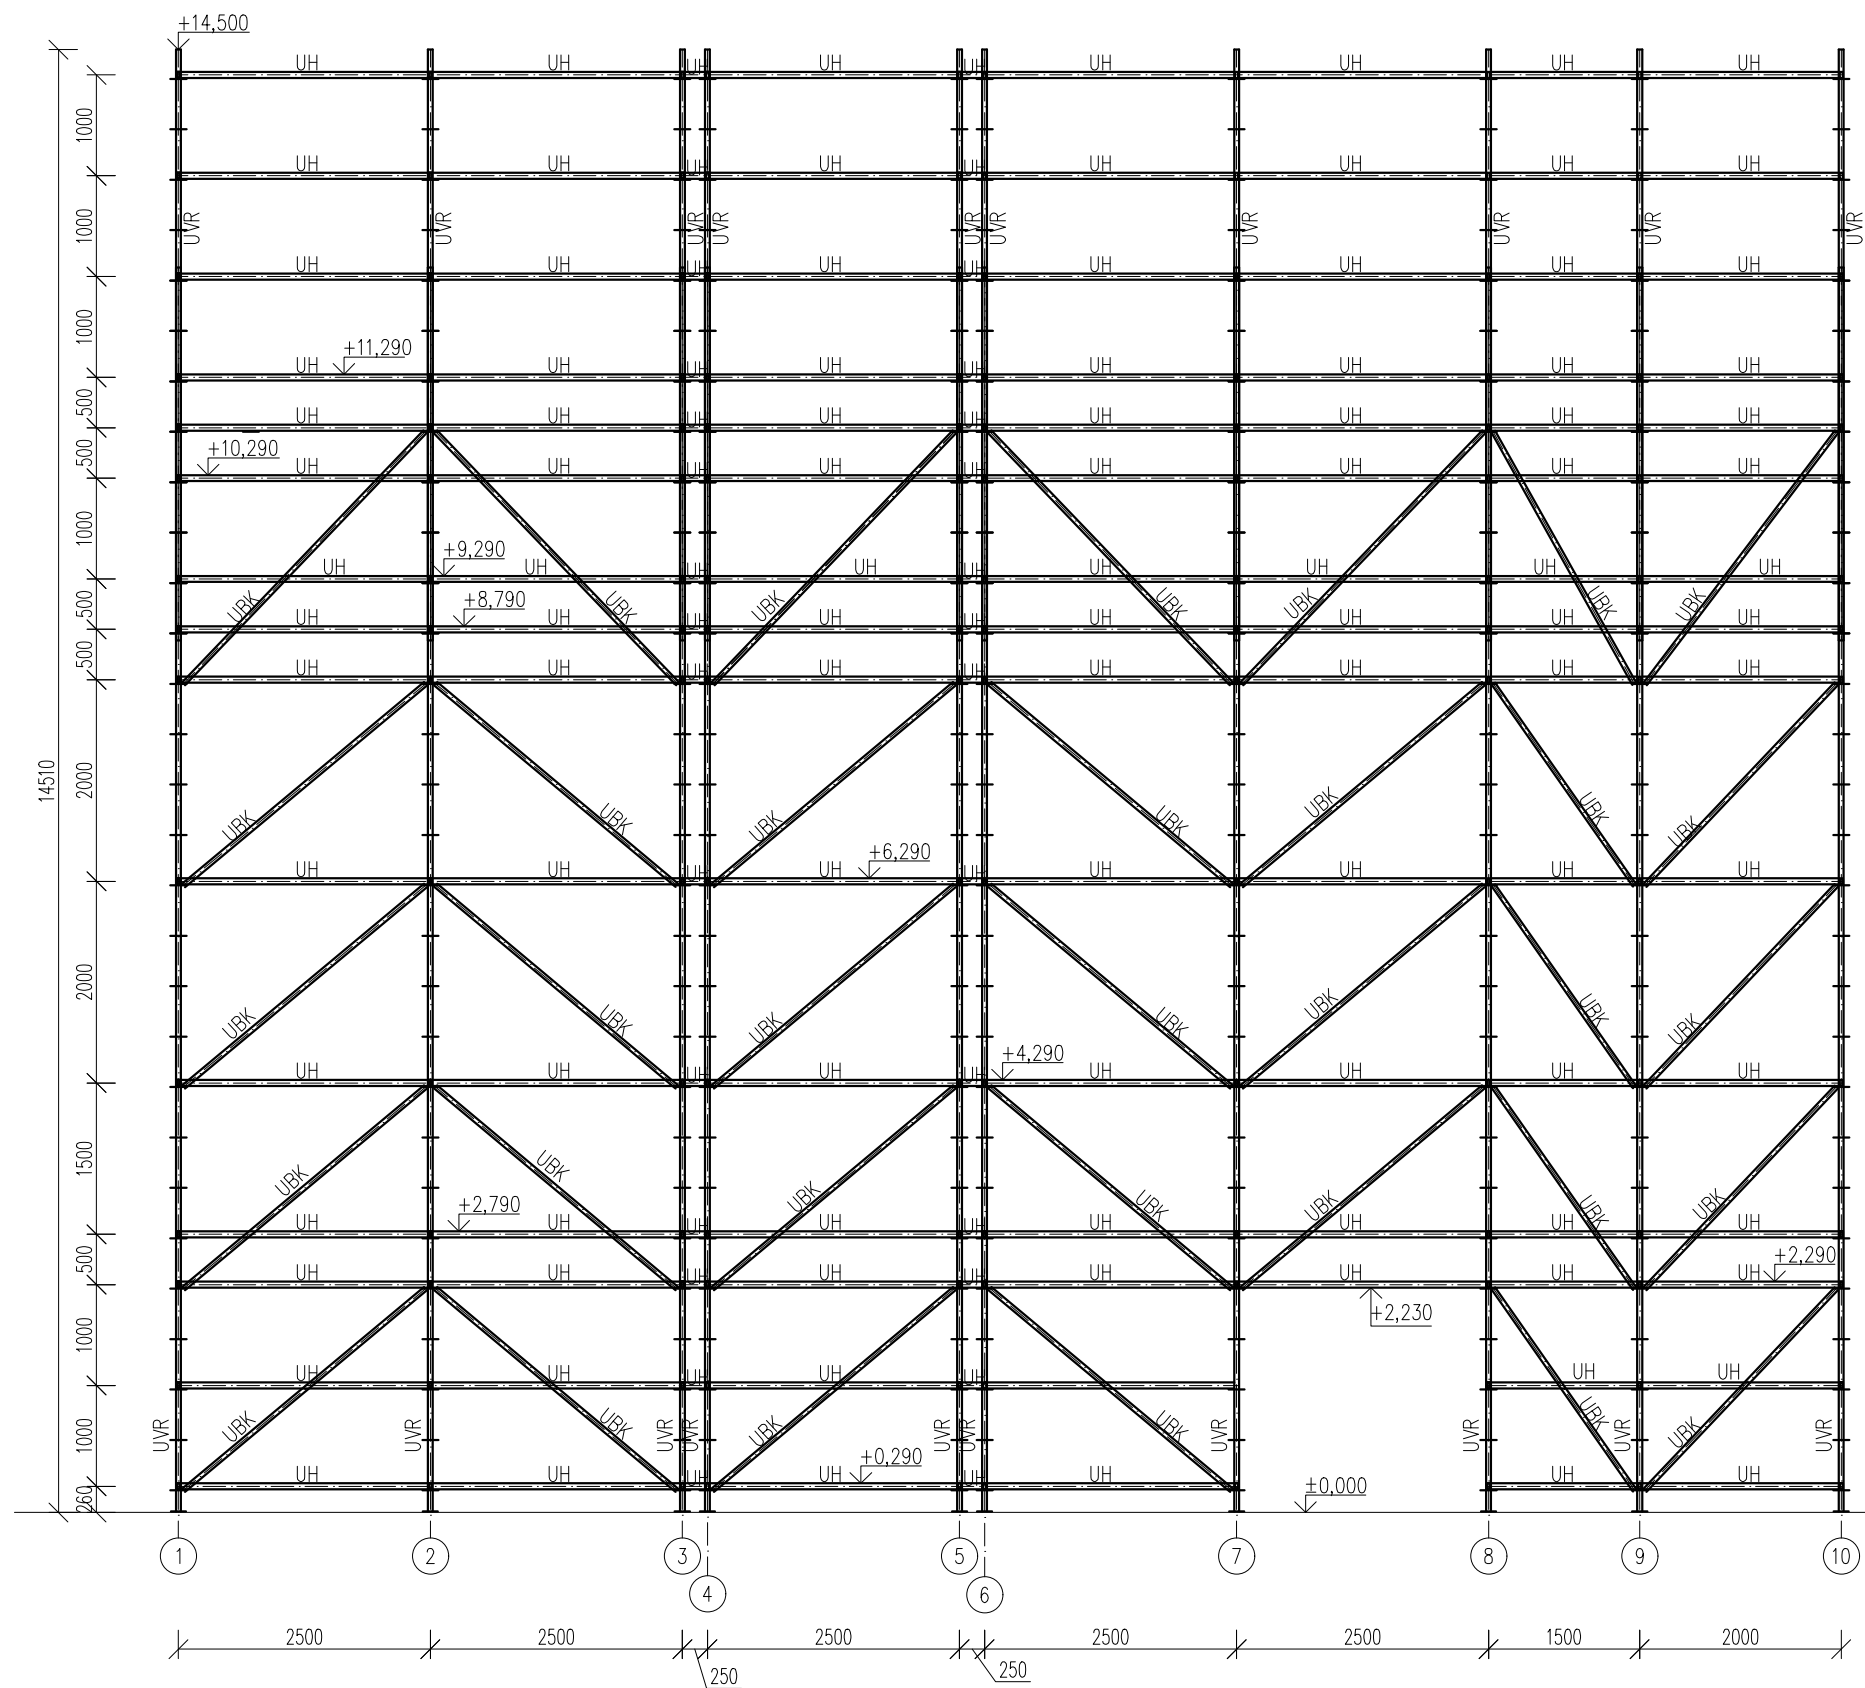

VARIANTA PERI-POHLED
M=1:75

LEGENDA PROFILŮ:

UH	-60/30/2
UVR	-48,3/3,2
UBK	-42,4/2,6

LEGENDA MATERIÁLŮ:

S235JRH	(zvyšená mez kluzu $f_y=320$ MPa)
S355J2H	($f_y=355$ MPa)