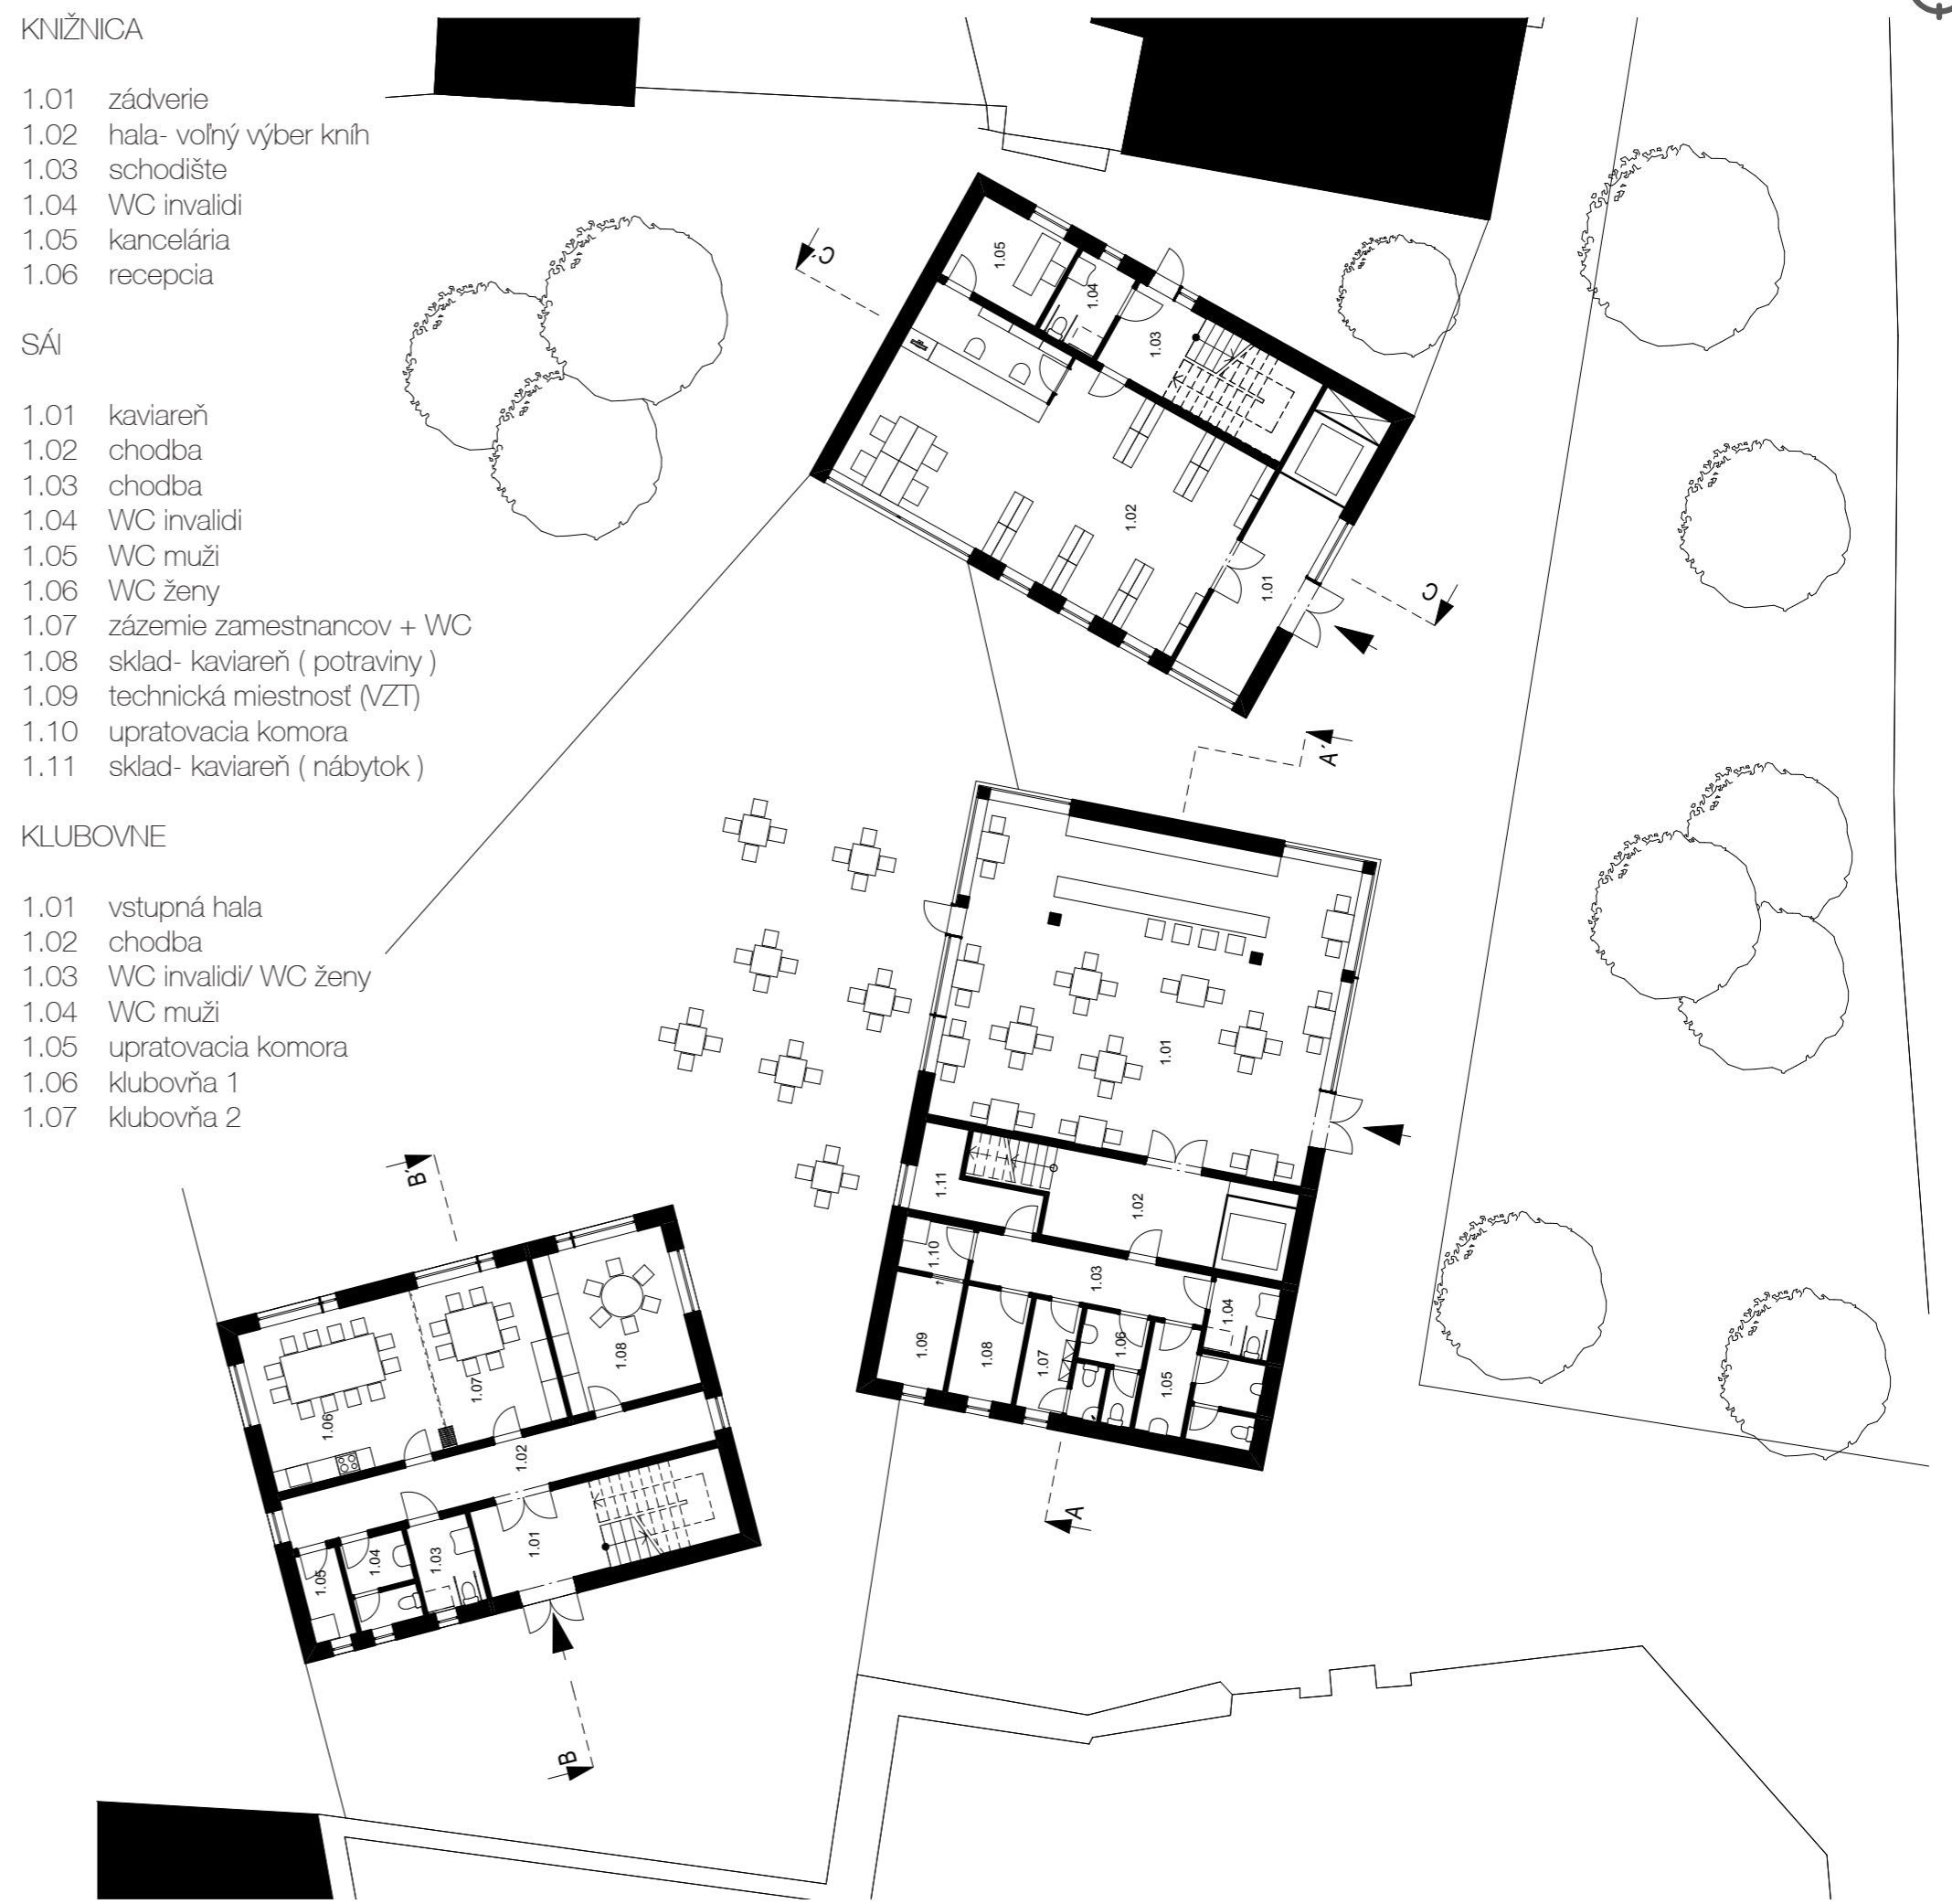

PÔDORYS 1PP 1:200

- KNIŽNICA
- 0.01 chodba
 - 0.02 schodište
 - 0.03 sklad
 - 0.04 WC zamestnanci
 - 0.05 zázemie zamestnancov
 - 0.06 sklad kníh
 - 0.07 technická miestnosť (VZT)

PÔDORYS 1NP 1:200

- KNIŽNICA
- 1.01 zádverie
 - 1.02 hala- voľný výber kníh
 - 1.03 schodište
 - 1.04 WC invalidi
 - 1.05 kancelária
 - 1.06 recepcia

- SÁI
- 1.01 kaviareň
 - 1.02 chodba
 - 1.03 chodba
 - 1.04 WC invalidi
 - 1.05 WC muži
 - 1.06 WC ženy
 - 1.07 zázemie zamestnancov + WC
 - 1.08 sklad- kaviareň (potraviny)
 - 1.09 technická miestnosť (VZT)
 - 1.10 upratovacia komora
 - 1.11 sklad- kaviareň (nábytok)

- KLUBOVNE
- 1.01 vstupná hala
 - 1.02 chodba
 - 1.03 WC invalidi/ WC ženy
 - 1.04 WC muži
 - 1.05 upratovacia komora
 - 1.06 klubovňa 1
 - 1.07 klubovňa 2

PÔDORYS 2NP 1:200

- KNIŽNICA
- 2.01 hala- voľný výber kníh
 - 2.02 schodište
 - 2.03 WC muži
 - 2.04 WC ženy
 - 2.05 upratovacia komora
 - 2.06 detský kútik

- SÁI
- 2.01 sál
 - 2.02 chodba
 - 2.03 chodba
 - 2.04 WC invalidi/ WC ženy
 - 2.05 WC muži
 - 2.06 šatňa účinkujúci
 - 2.07 technické zázemie sálu
 - 2.08 sklad nábytku

- KLUBOVNE
- 2.01 schodište
 - 2.02 chodba
 - 2.03 WC zamestnanci
 - 2.04 čajová kuchynka
 - 2.05 kancelária + archív
 - 2.06 kancelária + archív
 - 2.07 poradňa