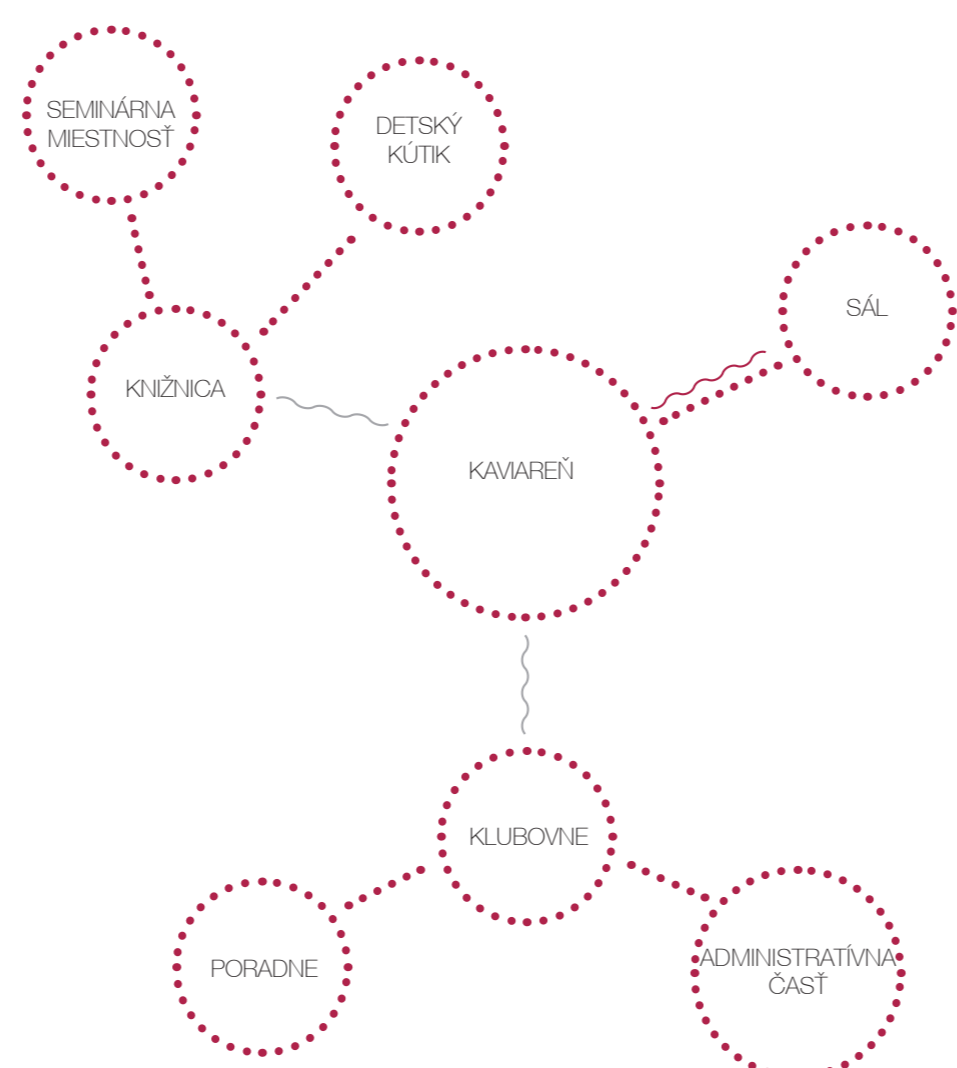

SCHWARZPLAN 1:2000

Základným cieľom návrhu bolo vytvoriť komunitné centrum, ktoré bude architektonicky a urbanisticky dopĺňať historickú zástavbu a bude príjemným prostredím pre návštevníkov. Keďže v tesnej blízkosti parcely je nižšia rozdrobená zástavba, rozhodla som sa centrum rozdeliť do troch samostatných budov, ktoré ju dopĺňajú smerom k zámku. Stredom komunitného centra je kaviareň, keďže je predpoklad, že kaviareň budú využívať ako aj stáli návštevníci komunitného centra tak aj verejnosť. Je otvorená smerom do ulice ale aj do záhrady. Bude infocentrom a vstupnou bránou do centra, hlavne pre nových návštevníkov, ktorí budú mať možnosť vstúpiť do záhrady a ostatných častí centra bez obáv, že tam "nepatria". Kaviareň bude využívať terasu na letné posedenie, kde bude možnosť využitia voľnej plochy terasy k rôznym aktivitám. V letnom období sa na terase môžu usporadúvať napríklad koncerty. Záhrada, ktorá je vo svahu, môže byť využívaná na šport, relax ale aj pri komornejšom premietaní filmov ako priestor pre hľadisko. Kaviareň je súčasťou budovy sálu. V prípade menších akcií a stretnutí v sále, bude sprostredkúvať občerstvenie. Viacúčelový sál s kapacitou 60 osôb bude slúžiť ako priestor pre akcie konané komunitou (napríklad usporadúvanie malých divadelných predstavení, koncertov, výstav, priemietaní filmov atď...). Sál sa bude dať úplne zatieniť vnútornými posuvnými roletami. Do klubovni komunitného centra sa vchádza z južnej časti pozemku. Keďže klubovne budú viac uzavreté pre dané komunity, budova je umiestnená ďalej od ulice a viac komunikuje so záhradou ako s verejným parterom. V budove sa okrem klubovni nachádzajú dve poradne a taktiež administratívne zázemie celého komunitného komplexu. V severnej časti pozemku sa nachádza knižnica s kapacitou regálov 10 000 zväzkov. Súčasťou je aj detský kútik obohatený detskou literatúrou, oddelenie s počítačmi pre verejnosť a seminárna miestnosť.

Komunitné centrum Hlobětín- prepojenie jednotlivých funkcií

Širšie vzťahy