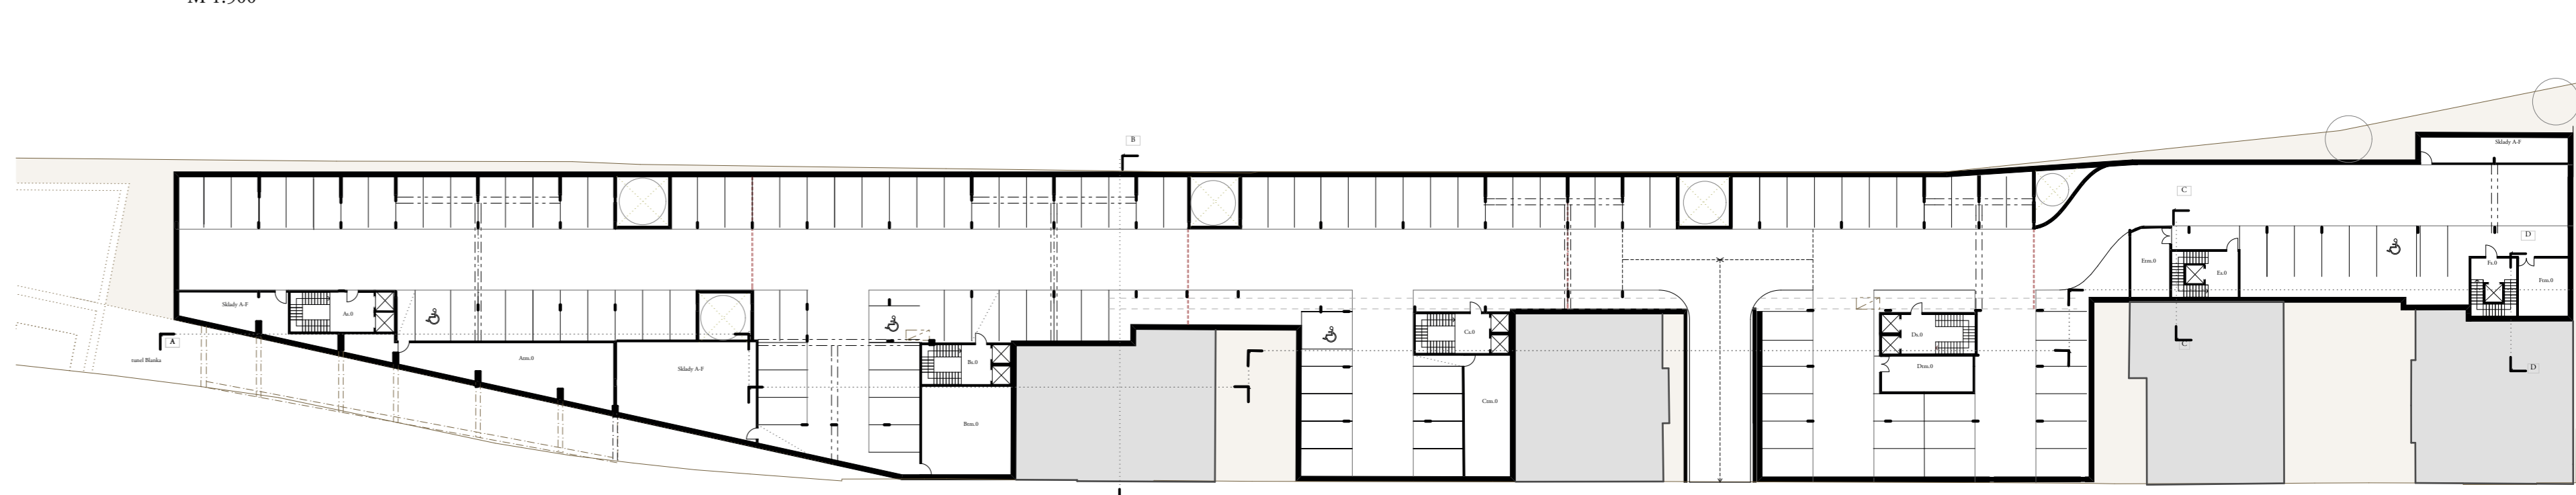

Jižní pohled
M 1:250

Severní pohled
M 1:250

Severní západní
M 1:250

Řezopohled D-D
M 1:250

Půdorys garáží
M 1:500

Severní východní
M 1:250

Řezopohled C-C
M 1:250

Půdorys 4.NP
M 1:500

Budovky - Mladý Hrozenek

Zahrady

Vlahé mezi domy

Jižní nábřeží

Podélný řez A-A
M 1:250

Příčný řez B-B
M 1:250