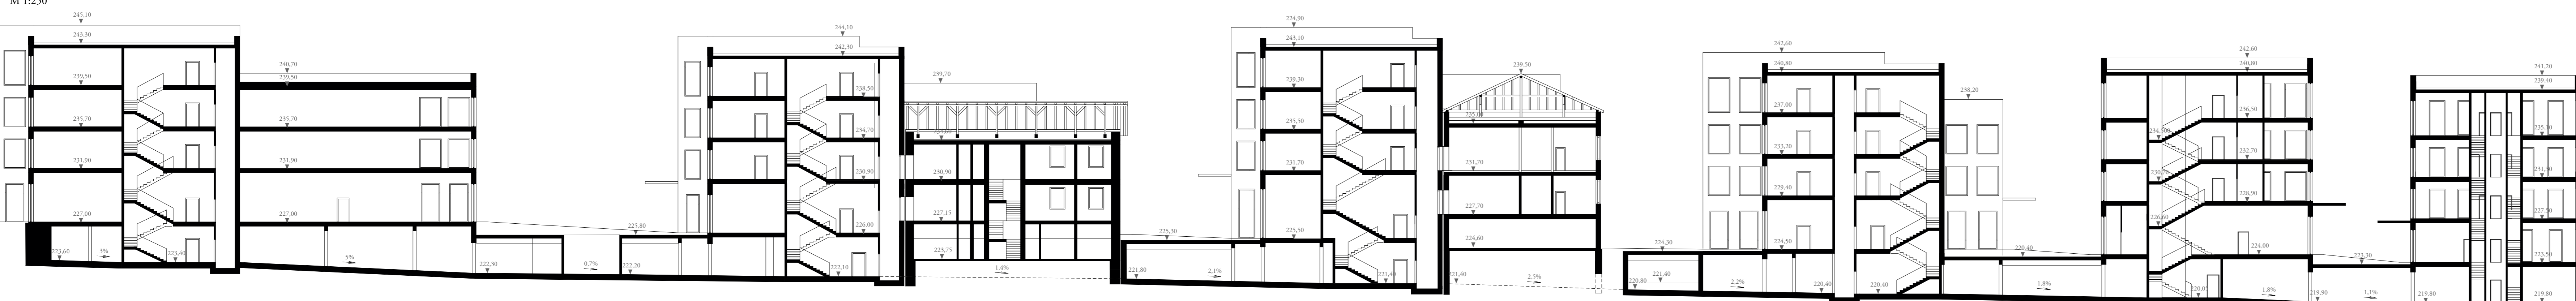

Budovky - Mladý Hrozenek

Zahrady

Vlahé mezi domy

Jižní nábřeží

Podélný řez A-A
M 1:250

Příčný řez B-B
M 1:250