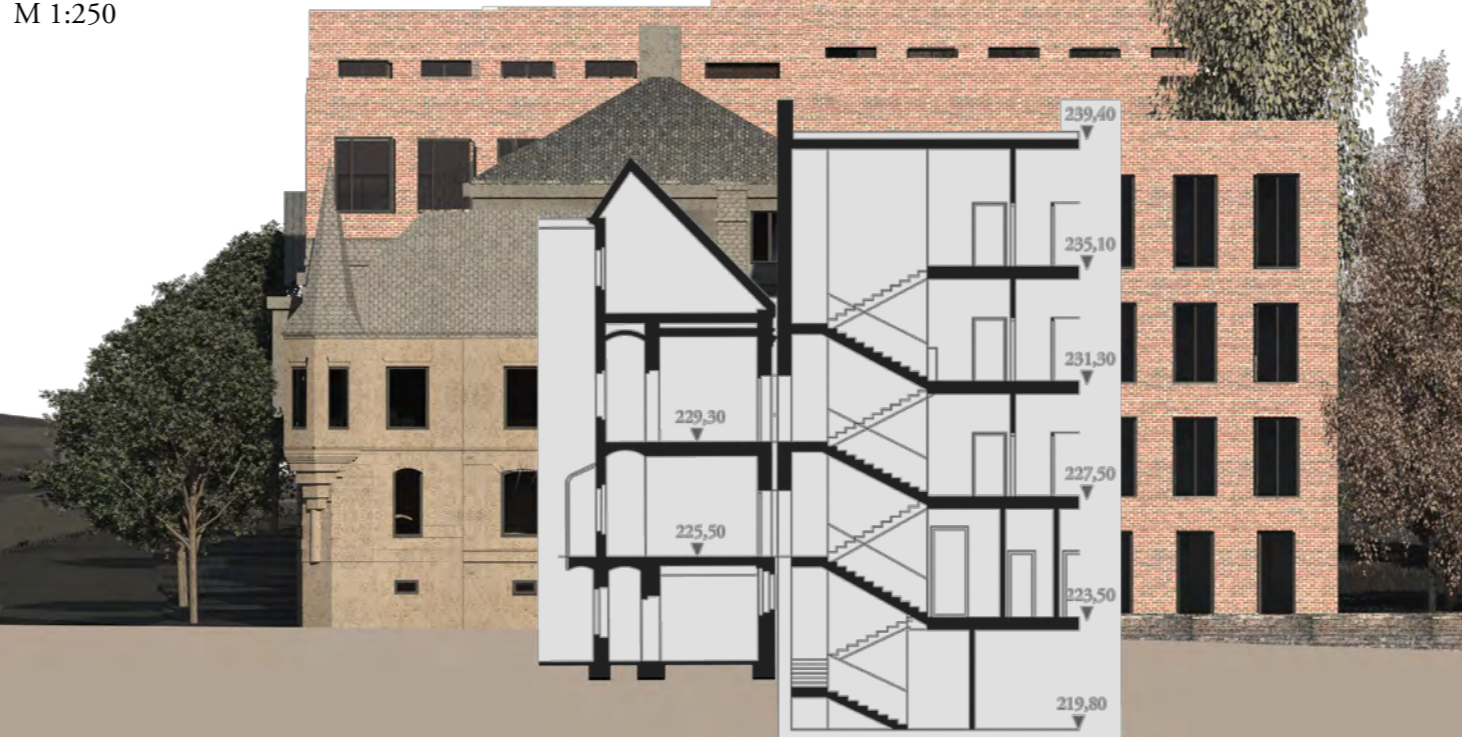

Jižní pohled
M 1:250

Severní pohled
M 1:250

Severní západní
M 1:250

Řezopohled D-D
M 1:250

Půdorys garáží
M 1:500

Severní východní
M 1:250

Řezopohled C-C
M 1:250

Půdorys 4.NP
M 1:500

Budovky - Mladý Hrozenek

Zahrady

Vlahé mezi domy

Jižní nábřeží

Podélný řez A-A
M 1:250

Příčný řez B-B
M 1:250