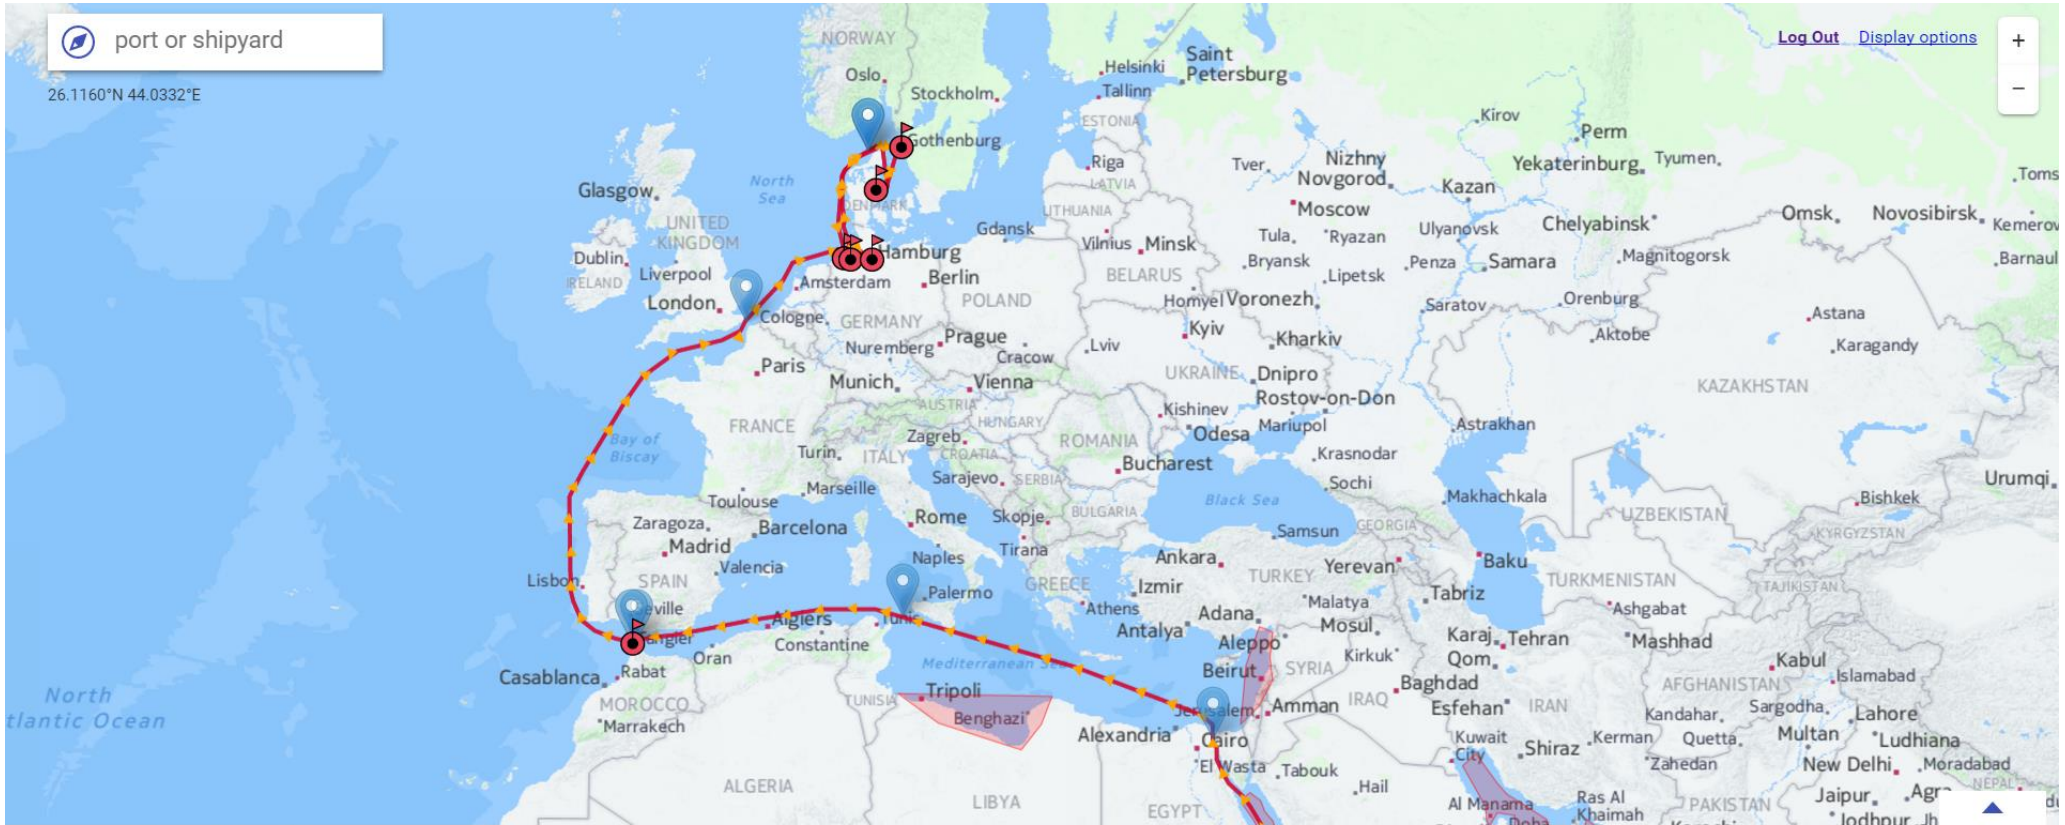

RECALC CLEAR FEEDBACK Speed: 13 Total: 13494 NM SECA: 1684 NM Time at sea: 43.3 Days

	Distance	SECA	%	Real track	At sea	Port	Canal/lock	Arrival	Departure
Tianjin									15.3.2017 21:52
Qingdao	428			<input checked="" type="checkbox"/> 428	1.3 d	24 h	0 h	17.3.2017 06:48	18.3.2017 06:48
Busan	505			<input checked="" type="checkbox"/> 505	1.6 d	24 h	0 h	19.3.2017 21:42	20.3.2017 21:42
Ningbo	508			<input checked="" type="checkbox"/> 508	1.6 d	24 h	0 h	22.3.2017 12:48	23.3.2017 12:48
Shanghai	125			<input checked="" type="checkbox"/> 125	0.4 d	24 h	0 h	23.3.2017 22:30	24.3.2017 22:30

Příloha 1.1 Podrobná mapa vybrané linky z Číny do západní Evropy ze searoutes.com

Allow: Panama  Suez  Kiel  NW  NE  inland ww  Avoid: SECA  JWC  ter.waters

Map: Default Units: NM Days

RECALC CLEAR FEEDBACK Speed: 13 Total: 13494 NM SECA: 1684 NM Time at sea: 43.3 Days

Allow: Panama  Suez  Kiel  NW  NE  inland ww

Avoid: SECA  JWC  ter.waters

CALC CLEAR FEEDBACK Speed: 13 Total: 10051 NM SECA: 0 NM Time at sea: 32.2 Days

	Distance	SECA	%	Real track	At sea	Port	Canal/lock	Arrival	Departure
1 Busan	505				1.6 d			14.7.2017 10:04	
2 Shanghai	470			<input type="checkbox"/>	1.5 d	24 h 0 h		15.7.2017 22:18	16.7.2017 22:18
3 Ningbo	130			<input type="checkbox"/>	0.4 d	24 h 0 h		17.7.2017 08:19	18.7.2017 08:19
4 Chiwan	739			<input type="checkbox"/>	2.3 d	24 h 0 h		20.7.2017 17:10	21.7.2017 17:10
5 Singapore	1467			<input type="checkbox"/>	4.7 d	24 h 0 h		26.7.2017 10:02	27.7.2017 10:02

Príloha 1.2 Podrobná mapa vybrané linky z Číny do Středomoří ze searoutes.com

Allow: Panama  Suez  Kiel  NW  NE  inland ww  Avoid: SECA  JWC  ter.waters

CALC CLEAR FEEDBACK Speed: 13 Total: 10051 NM SECA: 0 NM Time at sea: 32.2 Days