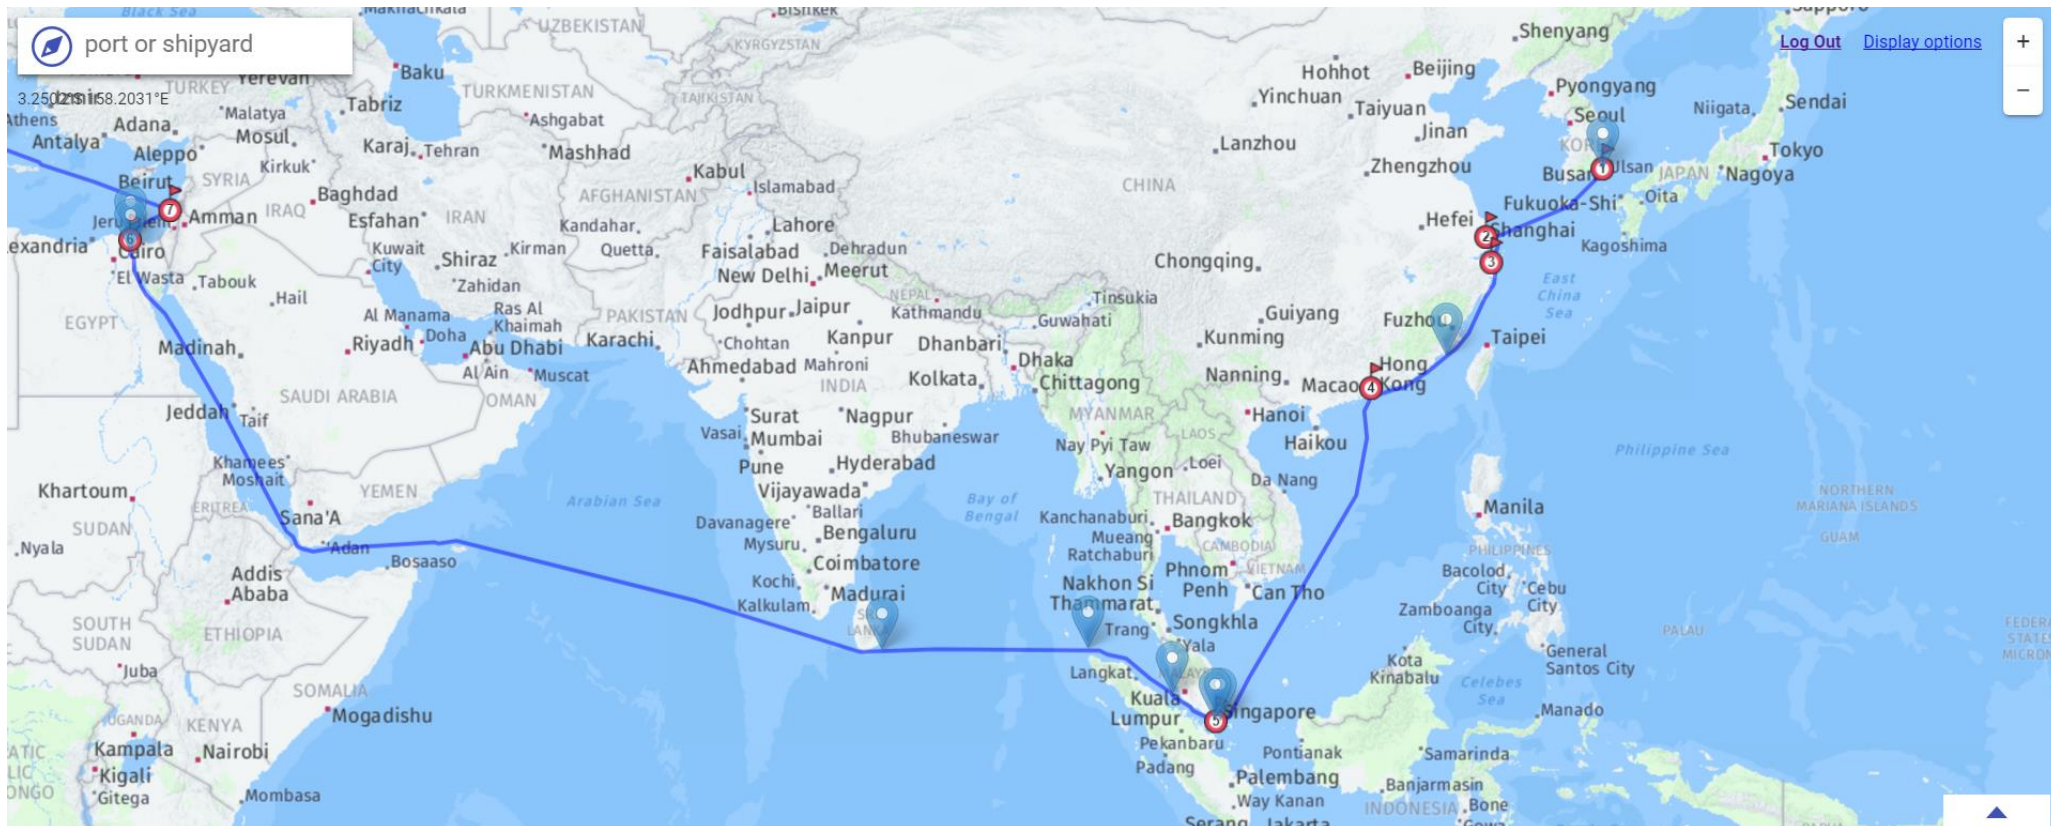

Příloha 1.1 Podrobná mapa vybrané linky z Číny do západní Evropy ze searoutes.com

Allow: Panama  Suez  Kiel  NW  NE  inland ww  Avoid: SECA  JWC  ter.waters

Map: Default Units: NM Days

RECALC CLEAR FEEDBACK Speed: 13 Total: 13494 NM SECA: 1684 NM Time at sea: 43.3 Days

Allow: Panama  Suez  Kiel  NW  NE  inland ww

Avoid: SECA  JWC  ter.waters

CALC CLEAR FEEDBACK Speed: 13 Total: 10051 NM SECA: 0 NM Time at sea: 32.2 Days

	Distance	SECA	%	Real track	At sea	Port	Canal/lock	Arrival	Departure
1 Busan	505				1.6 d			14.7.2017 10:04	
2 Shanghai	470			<input type="checkbox"/>	1.5 d	24 h 0 h		15.7.2017 22:18	16.7.2017 22:18
3 Ningbo	130			<input type="checkbox"/>	0.4 d	24 h 0 h		17.7.2017 08:19	18.7.2017 08:19
4 Chiwan	739			<input type="checkbox"/>	2.3 d	24 h 0 h		20.7.2017 17:10	21.7.2017 17:10
5 Singapore	1467			<input type="checkbox"/>	4.7 d	24 h 0 h		26.7.2017 10:02	27.7.2017 10:02

Príloha 1.2 Podrobná mapa vybrané linky z Číny do Středomoří ze searoutes.com

Allow: Panama  Suez  Kiel  NW  NE  inland ww  Avoid: SECA  JWC  ter.waters

CALC CLEAR FEEDBACK Speed: 13 Total: 10051 NM SECA: 0 NM Time at sea: 32.2 Days

7	Haifa		179	<input type="checkbox"/>	0.5 d	24 h 0 h	14.8.2017 02:39	15.8.2017 02:39	✕
8	Koper		1388	<input type="checkbox"/>	4.4 d	24 h 0 h	19.8.2017 13:29	20.8.2017 13:29	✕
9	Trieste		13	<input type="checkbox"/>	0 d	24 h 0 h	20.8.2017 14:30	21.8.2017 14:30	✕
10	Rijeka		127	<input type="checkbox"/>	0.4 d	24 h 0 h	22.8.2017 00:20	23.8.2017 00:20	✕
	Enter port, shipyard or coordinates								