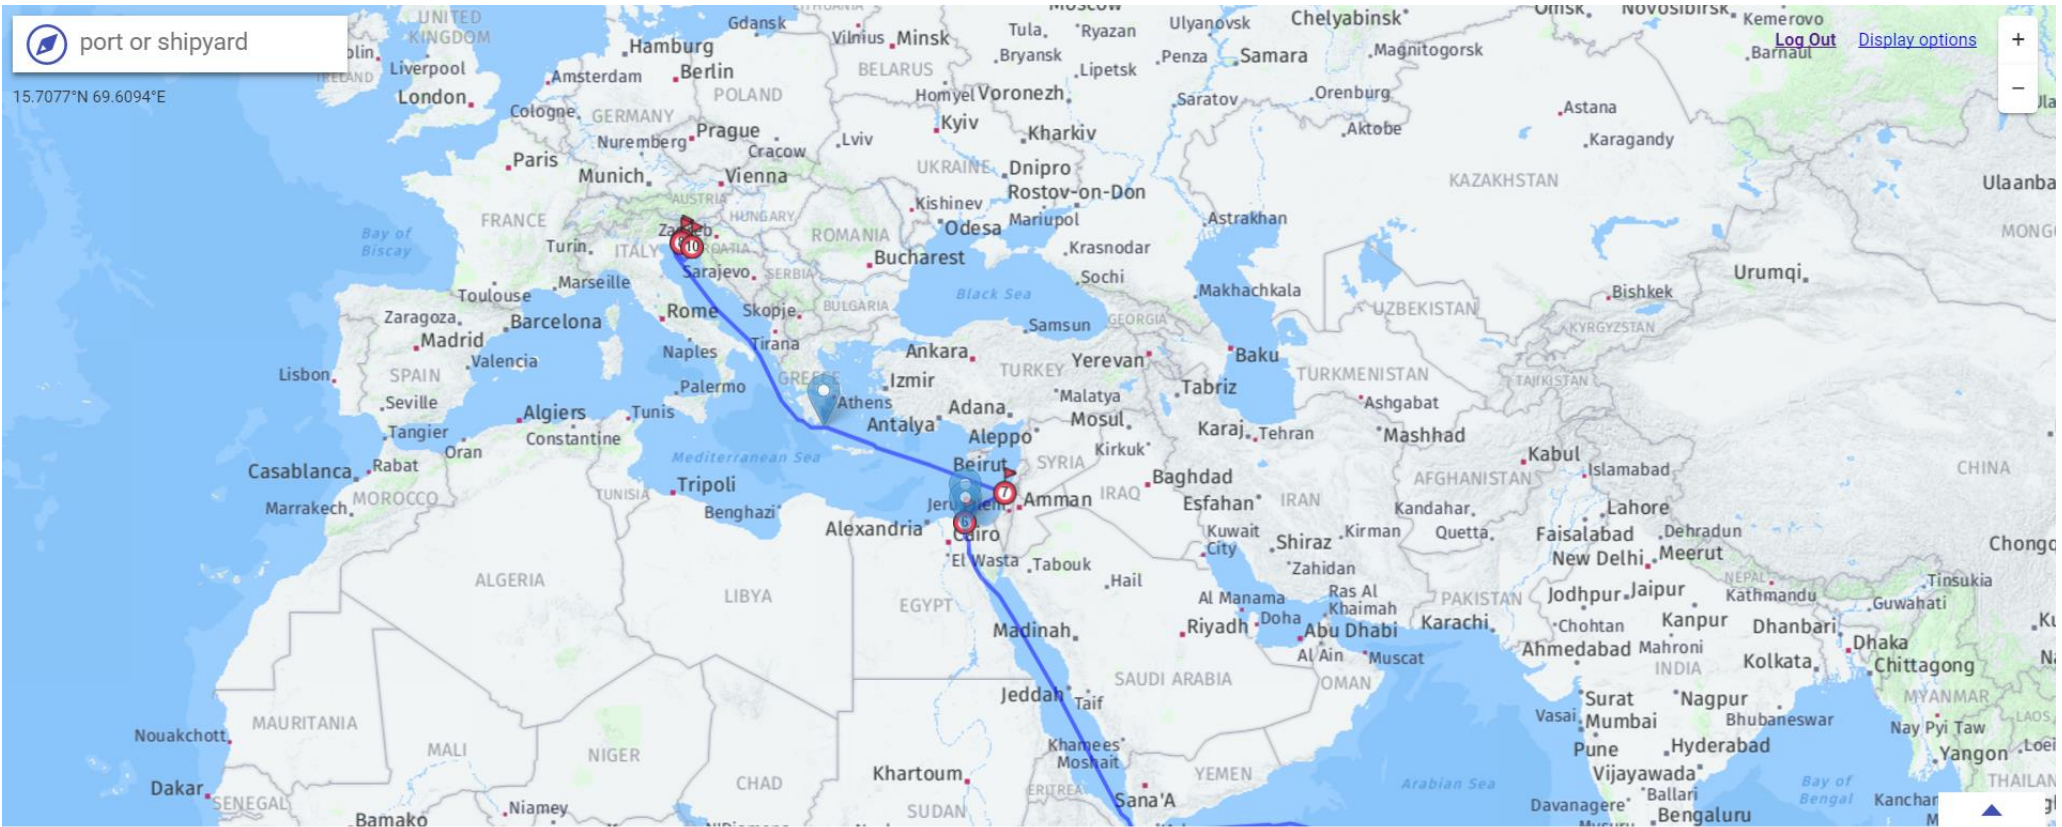

Příloha 1.1 Podrobná mapa vybrané linky z Číny do západní Evropy ze searoutes.com

Allow: Panama  Suez  Kiel  NW  NE  inland ww  Avoid: SECA  JWC  ter.waters

Map: Default Units: NM Days

RECALC CLEAR FEEDBACK Speed: 13 Total: 13494 NM SECA: 1684 NM Time at sea: 43.3 Days

Allow: Panama  Suez  Kiel  NW  NE  inland ww

Avoid: SECA  JWC  ter.waters

CALC CLEAR FEEDBACK Speed: 13 Total: 10051 NM SECA: 0 NM Time at sea: 32.2 Days

	Distance	SECA	%	Real track	At sea	Port	Canal/lock	Arrival	Departure
1 Busan	505				1.6 d			14.7.2017 10:04	
2 Shanghai	470			<input type="checkbox"/>	1.5 d	24 h 0 h		15.7.2017 22:18	16.7.2017 22:18
3 Ningbo	130			<input type="checkbox"/>	0.4 d	24 h 0 h		17.7.2017 08:19	18.7.2017 08:19
4 Chiwan	739			<input type="checkbox"/>	2.3 d	24 h 0 h		20.7.2017 17:10	21.7.2017 17:10
5 Singapore	1467			<input type="checkbox"/>	4.7 d	24 h 0 h		26.7.2017 10:02	27.7.2017 10:02

Príloha 1.2 Podrobná mapa vybrané linky z Číny do Středomoří ze searoutes.com

Allow: Panama  Suez  Kiel  NW  NE  inland ww  Avoid: SECA  JWC  ter.waters

CALC CLEAR FEEDBACK Speed: 13 Total: 10051 NM SECA: 0 NM Time at sea: 32.2 Days

7	Haifa		179	<input type="checkbox"/>	0.5 d	24 h 0 h	14.8.2017 02:39	15.8.2017 02:39	✕
8	Koper		1388	<input type="checkbox"/>	4.4 d	24 h 0 h	19.8.2017 13:29	20.8.2017 13:29	✕
9	Trieste		13	<input type="checkbox"/>	0 d	24 h 0 h	20.8.2017 14:30	21.8.2017 14:30	✕
10	Rijeka		127	<input type="checkbox"/>	0.4 d	24 h 0 h	22.8.2017 00:20	23.8.2017 00:20	✕
	Enter port, shipyard or coordinates								