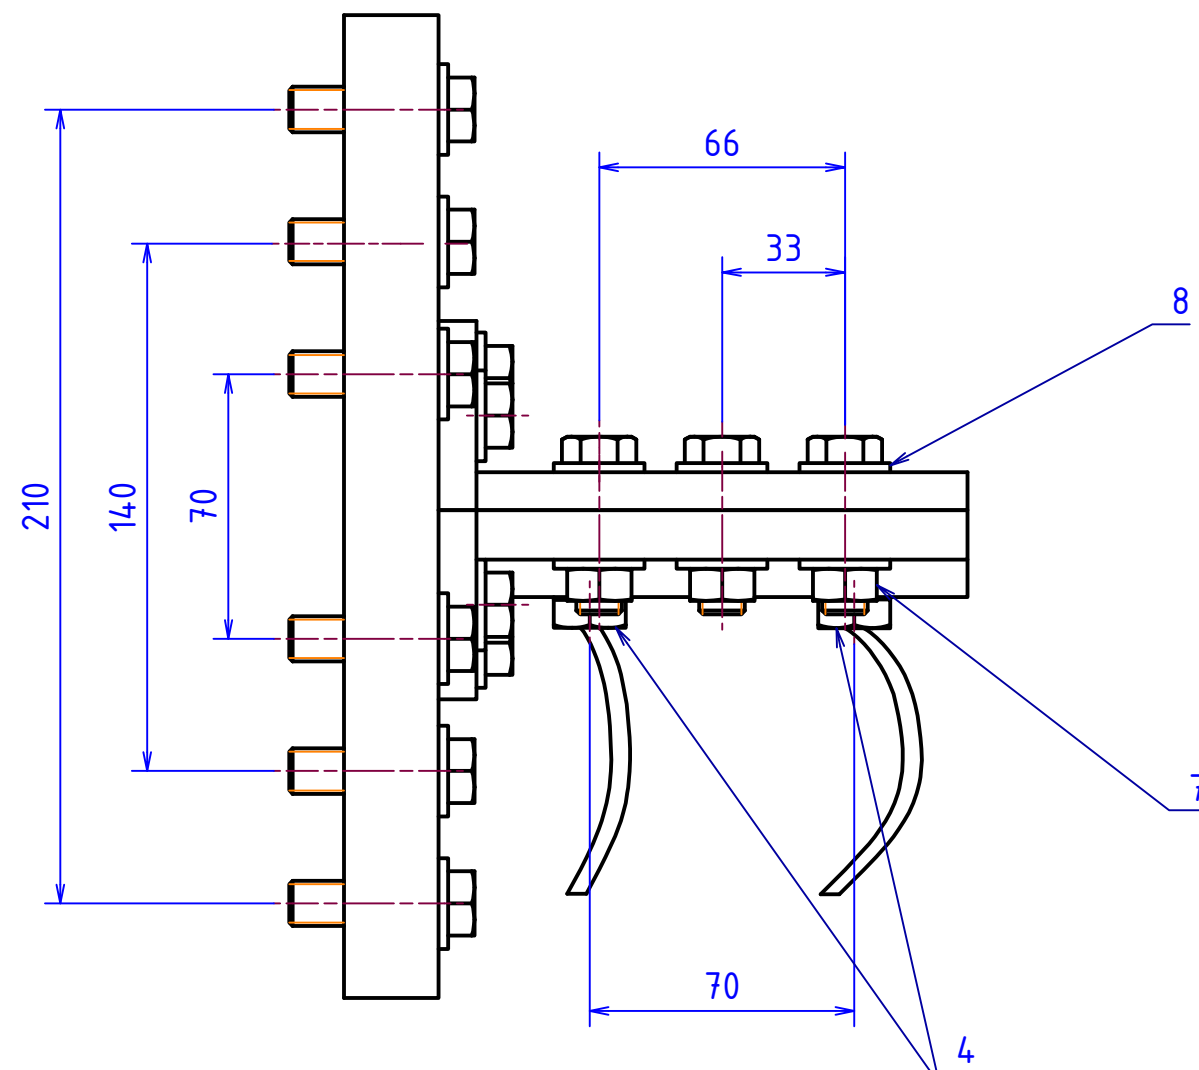

A (1:1)

| | | | | | | | |
|---------|---------|------------|---------|------------------------|------------|------------------------|---------------------|
| NAVŘHL | KRATEJL | 13.08.2017 | PŘEZK. | SCHVÁLL | 15.08.2017 | HMOTNOST 16.056 kg | MĚŘÍTKO 1:2 |
| KRESLIL | KRATEJL | 15.08.2017 | SCHVÁLL | | | SESTAVA KUSOVNÍK | PROMÍTÁNÍ: (ISO E) |
| | | | | FAKULTA STROJNÍ | | MĚŘICÍ ZAŘÍZENÍ | |
| | | | | ČÍSLO VÝKRESU | | 01-004 | |
| | | | | | | LIST: 1 / 1 | |