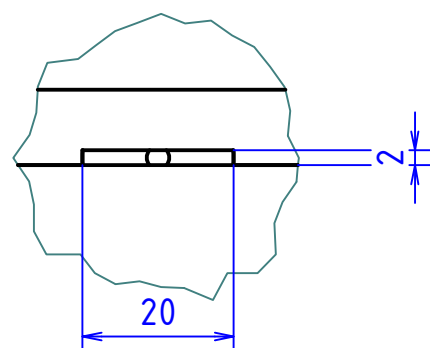

A (1:1)

| | | | | | | | |
|---------|---------|------------|---------|------------------------|------------|------------------------|---------------------|
| NAVŘHL | KRATEJL | 13.08.2017 | PŘEZK. | SCHVÁLL | 15.08.2017 | HMOTNOST 16.056 kg | MĚŘÍTKO 1:2 |
| KRESLIL | KRATEJL | 15.08.2017 | SCHVÁLL | | | SESTAVA KUSOVNÍK | PROMÍTÁNÍ: (ISO E) |
| | | | | FAKULTA STROJNÍ | | MĚŘICÍ ZAŘÍZENÍ | |
| | | | | ČÍSLO VÝKRESU | | 01-004 | |
| | | | | | | LIST: 1 / 1 | |