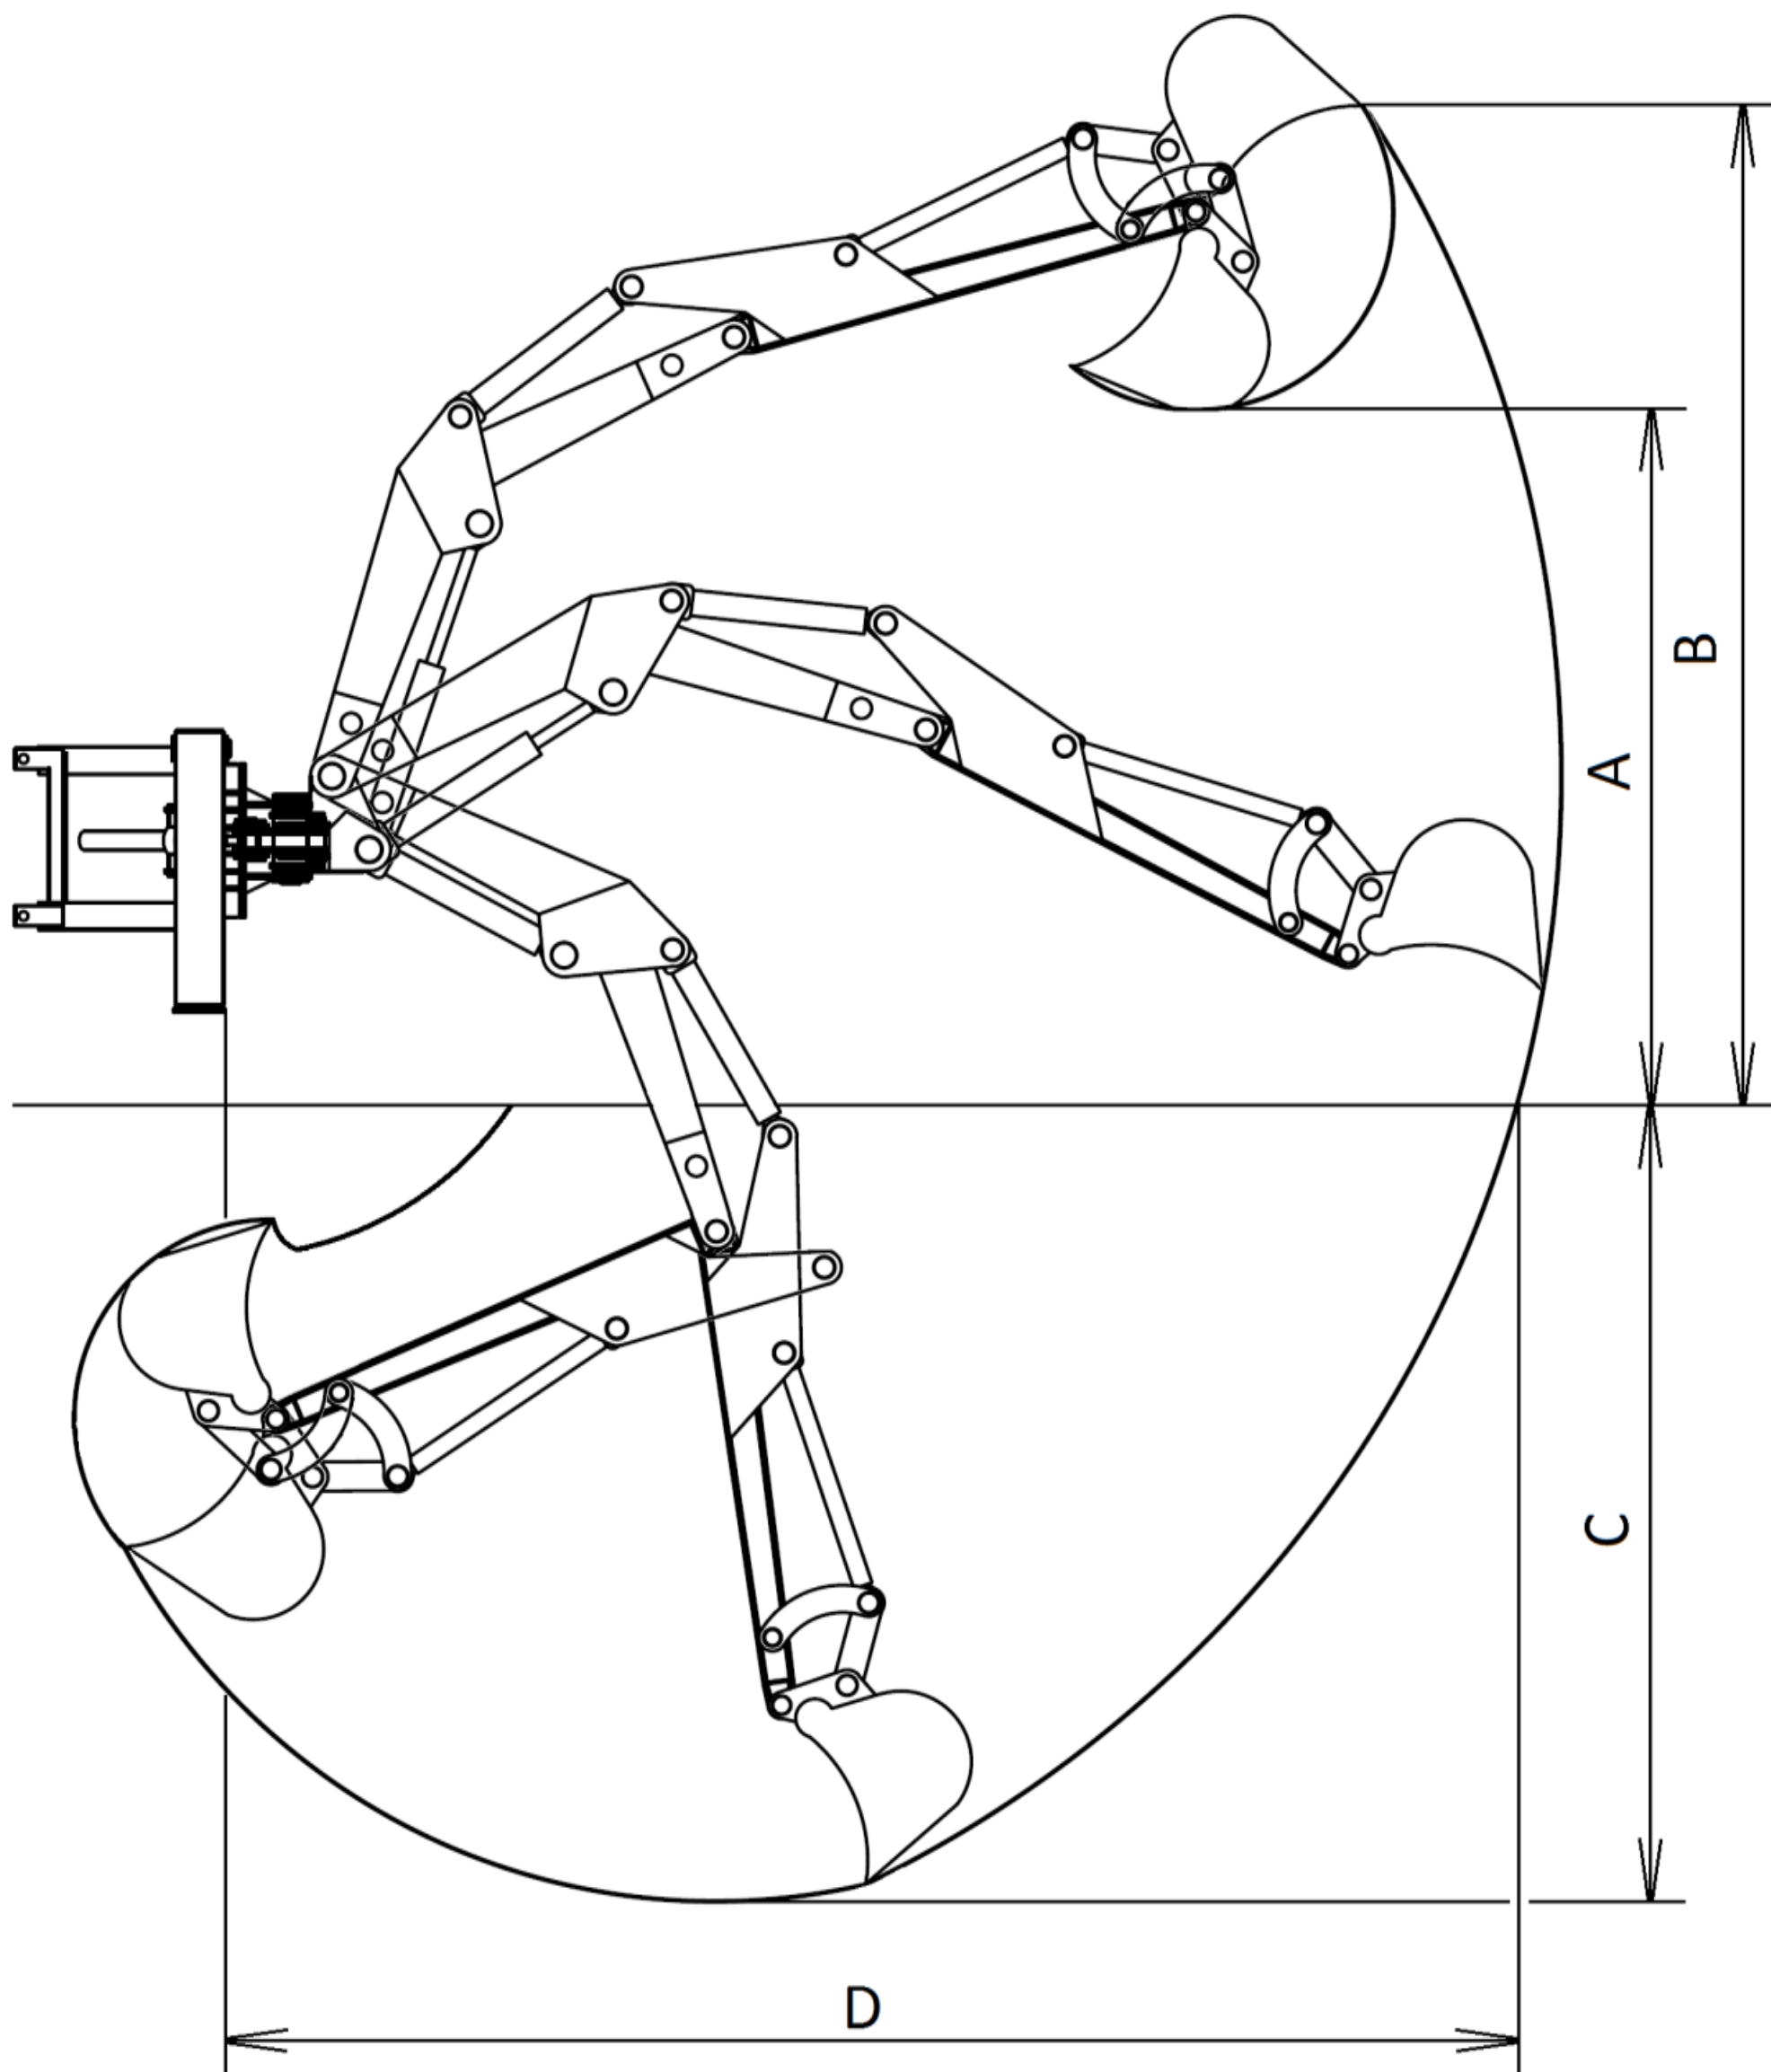

Podkop - bokorys

Měřítko	1:20
Rozměr	
A	1900 mm
B	2750 mm
C	2350 mm
D	3700 mm