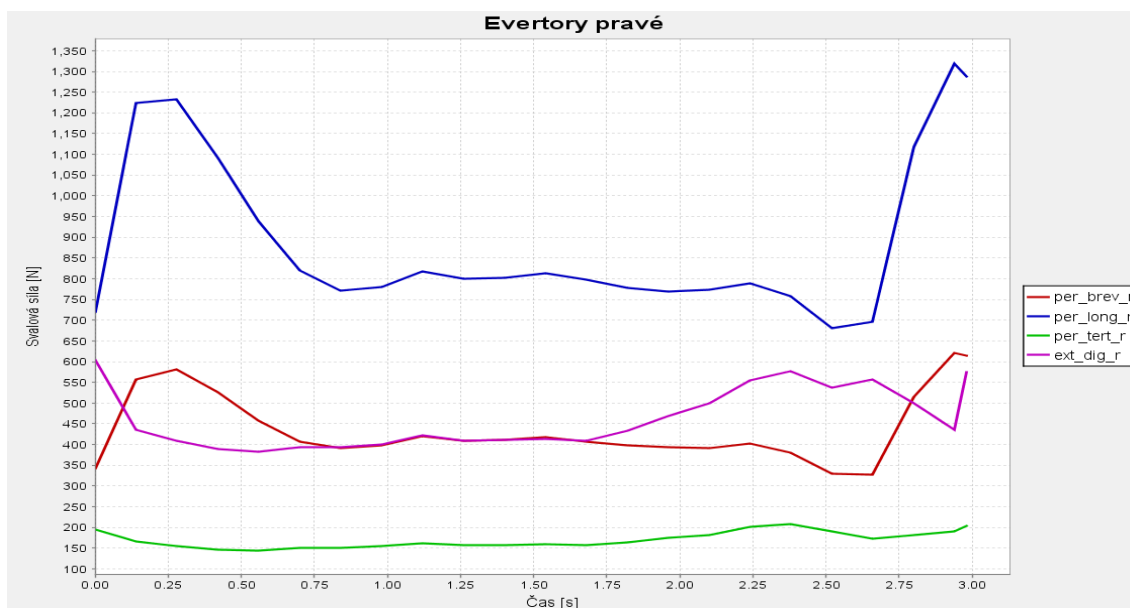

Příloha 17

Příloha 18

Příloha 19

Příloha 20

**Příloha 21**

Název svalu	Zkratka
Gluteus Medius 1, Right	glut_med1_r
Gluteus Medius 2, Right	glut_med2_r
Gluteus Medius 3, Right	glut_med3_r
Gluteus Minimus 1, Right	glut_min1_r
Gluteus Minimus 2, Right	glut_min2_r
Gluteus Minimus 3, Right	glut_min3_r
Semimembranosus, Right	semimem_r
Semitendinosus, Right	semiten_r
Biceps Femoris-Long Head, Right	bifemlh_r
Biceps Femoris-Short Head, Right	bifemsh_r
Sartorius, Right	sar_r
Adductor Longus, Right	add_long_r
Adductor Brevis, Right	add_brev_r
Adductor Magnus 1, Right	add_mag1_r
Adductor Magnus 2, Right	add_mag2_r
Adductor Magnus 3, Right	add_mag3_r
Tensor Fasciae Latae, Right	tfl_r
Pectineus, Right	pect_r
Gracilis, Right	grac_r
Gluteus Maximus 1, Right	glut_max1_r
Gluteus Maximus 2, Right	glut_max2_r
Gluteus Maximus 3, Right	glut_max3_r
Iliacus, Right	iliacus_r
Psoas Major, Right	psoas_r
Quadratus Femoris, Right	quad_fem_r
Fixme gem, Right	gem_r
Piriformis, Right	peri_r
Rectus Femoris, Right	rect_fem_r
Vastus Medialis, Right	vas_med_r
Vastus Intermedius, Right	vas_int_r
Vastus Lateralis, Right	vas_lat_r
Medial Gastrocnemius, Right	med_gas_r
Lateral Gastrocnemius, Right	lat_gas_r
Soleus, Right	soleus_r
Tibialis Posterior, Right	tib_post_r
Flexor Digitorum Longus, Right	flex_dig_r
Flexor Hallucis Longus, Right	flex_hal_r
Tibialis Anterior, Right	tib_ant_r
Peroneus Brevis, Right	per_brev_r
Peroneus Longus, Right	per_long_r
Peroneus Tertius, Right	per_tert_r
Extensor Digitorum Longus, Right	ext_dig_r
Extensor Hallucis Longus, Right	ext_hal_r
Gluteus Medius 1, Left	glut_med1_l
Gluteus Medius 2, Left	glut_med2_l
Gluteus Medius 3, Left	glut_med3_l