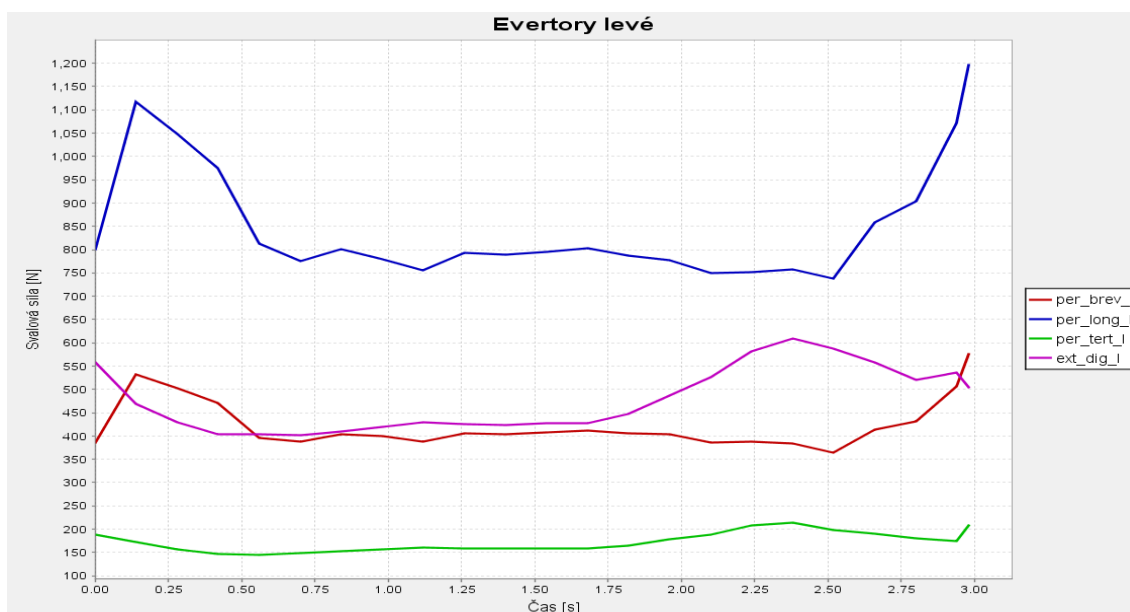

Příloha 17

Příloha 18

Příloha 19

Příloha 20

**Příloha 21**

Název svalu	Zkratka
Gluteus Medius 1, Right	glut_med1_r
Gluteus Medius 2, Right	glut_med2_r
Gluteus Medius 3, Right	glut_med3_r
Gluteus Minimus 1, Right	glut_min1_r
Gluteus Minimus 2, Right	glut_min2_r
Gluteus Minimus 3, Right	glut_min3_r
Semimembranosus, Right	semimem_r
Semitendinosus, Right	semiten_r
Biceps Femoris-Long Head, Right	bifemlh_r
Biceps Femoris-Short Head, Right	bifemsh_r
Sartorius, Right	sar_r
Adductor Longus, Right	add_long_r
Adductor Brevis, Right	add_brev_r
Adductor Magnus 1, Right	add_mag1_r
Adductor Magnus 2, Right	add_mag2_r
Adductor Magnus 3, Right	add_mag3_r
Tensor Fasciae Latae, Right	tfl_r
Pectineus, Right	pect_r
Gracilis, Right	grac_r
Gluteus Maximus 1, Right	glut_max1_r
Gluteus Maximus 2, Right	glut_max2_r
Gluteus Maximus 3, Right	glut_max3_r
Iliacus, Right	iliacus_r
Psoas Major, Right	psoas_r
Quadratus Femoris, Right	quad_fem_r
Fixme gem, Right	gem_r
Piriformis, Right	peri_r
Rectus Femoris, Right	rect_fem_r
Vastus Medialis, Right	vas_med_r
Vastus Intermedius, Right	vas_int_r
Vastus Lateralis, Right	vas_lat_r
Medial Gastrocnemius, Right	med_gas_r
Lateral Gastrocnemius, Right	lat_gas_r
Soleus, Right	soleus_r
Tibialis Posterior, Right	tib_post_r
Flexor Digitorum Longus, Right	flex_dig_r
Flexor Hallucis Longus, Right	flex_hal_r
Tibialis Anterior, Right	tib_ant_r
Peroneus Brevis, Right	per_brev_r
Peroneus Longus, Right	per_long_r
Peroneus Tertius, Right	per_tert_r
Extensor Digitorum Longus, Right	ext_dig_r
Extensor Hallucis Longus, Right	ext_hal_r
Gluteus Medius 1, Left	glut_med1_l
Gluteus Medius 2, Left	glut_med2_l
Gluteus Medius 3, Left	glut_med3_l