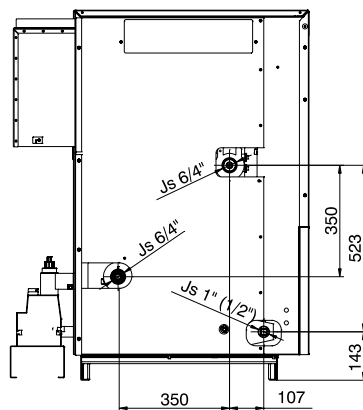

G 90 – technický výkres