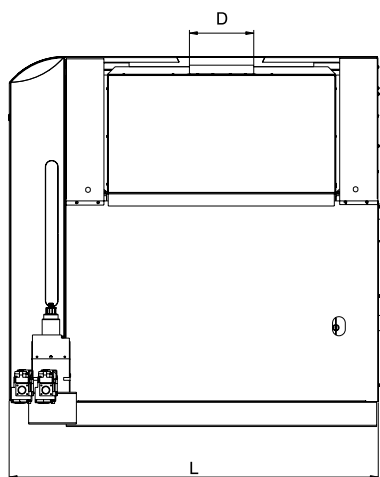

G 90 – technický výkres