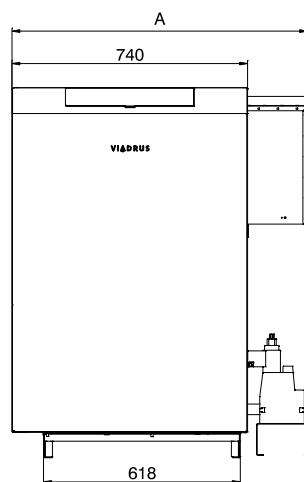

G 90 – technický výkres