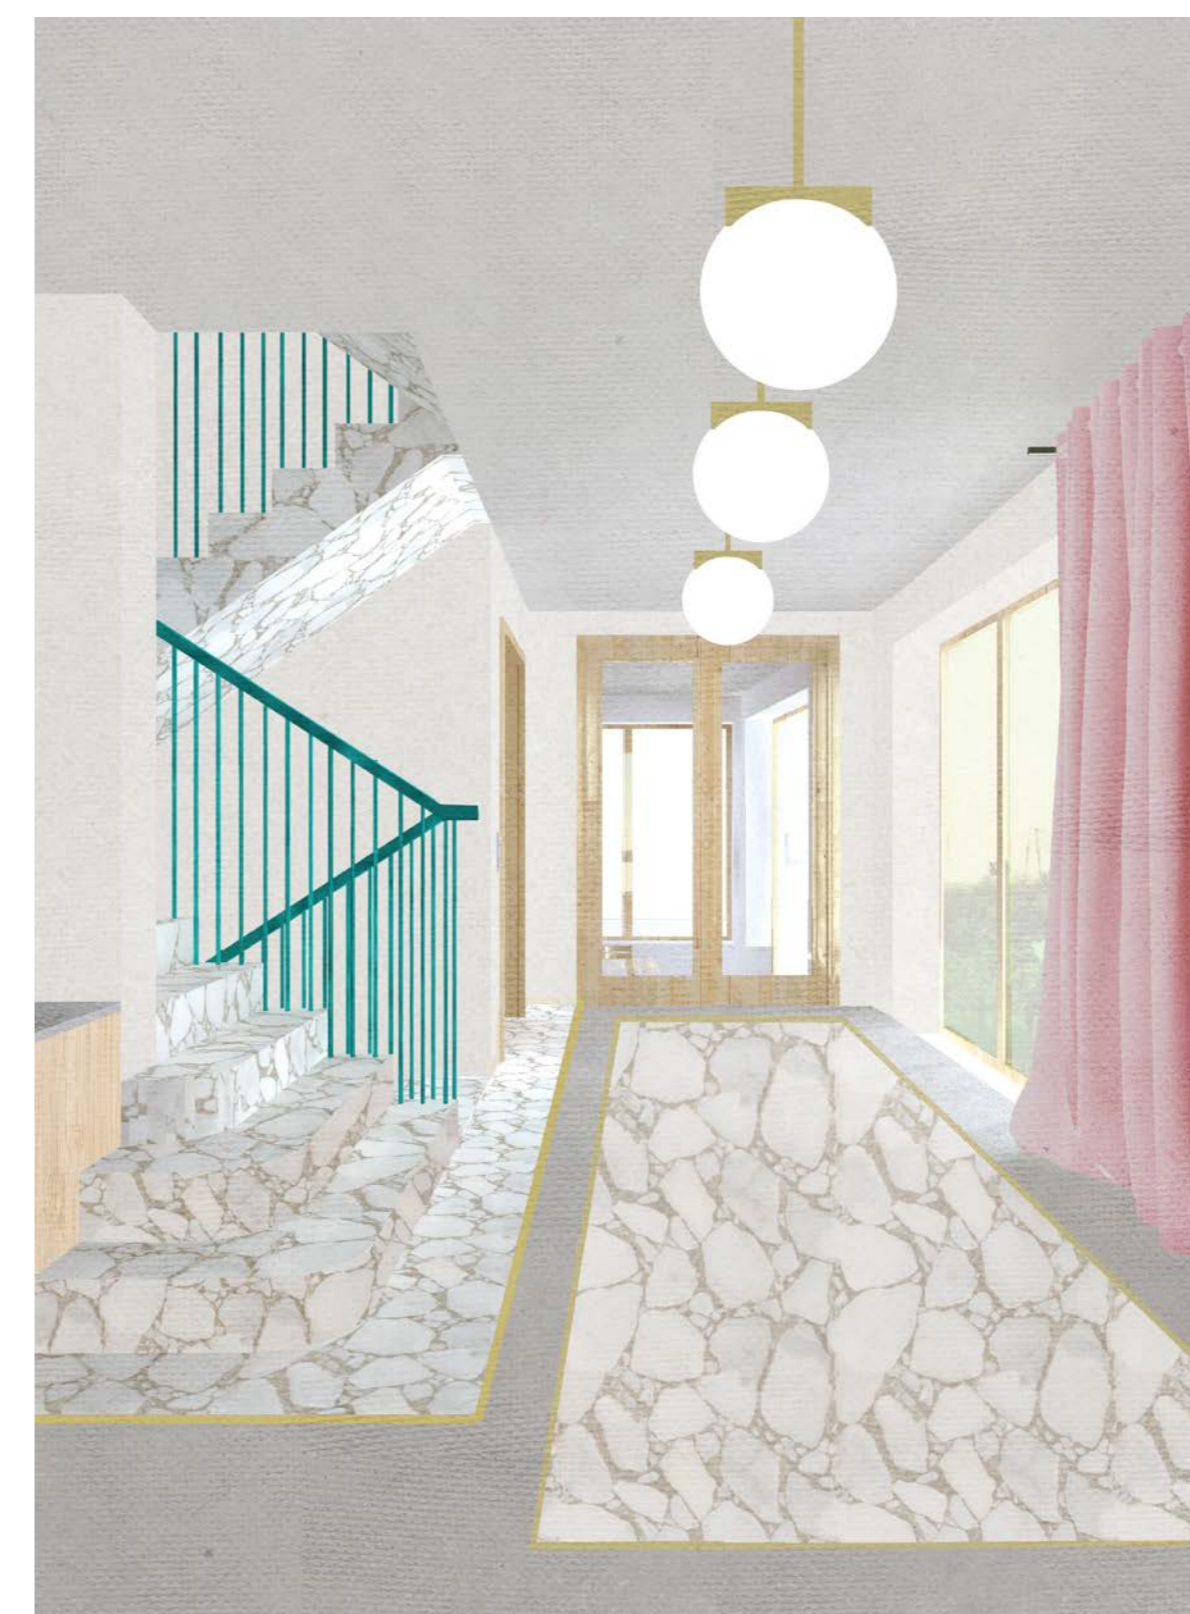

SPOLEČNÁ MÍSTNOST

VSTUPNÍ PROSTOR