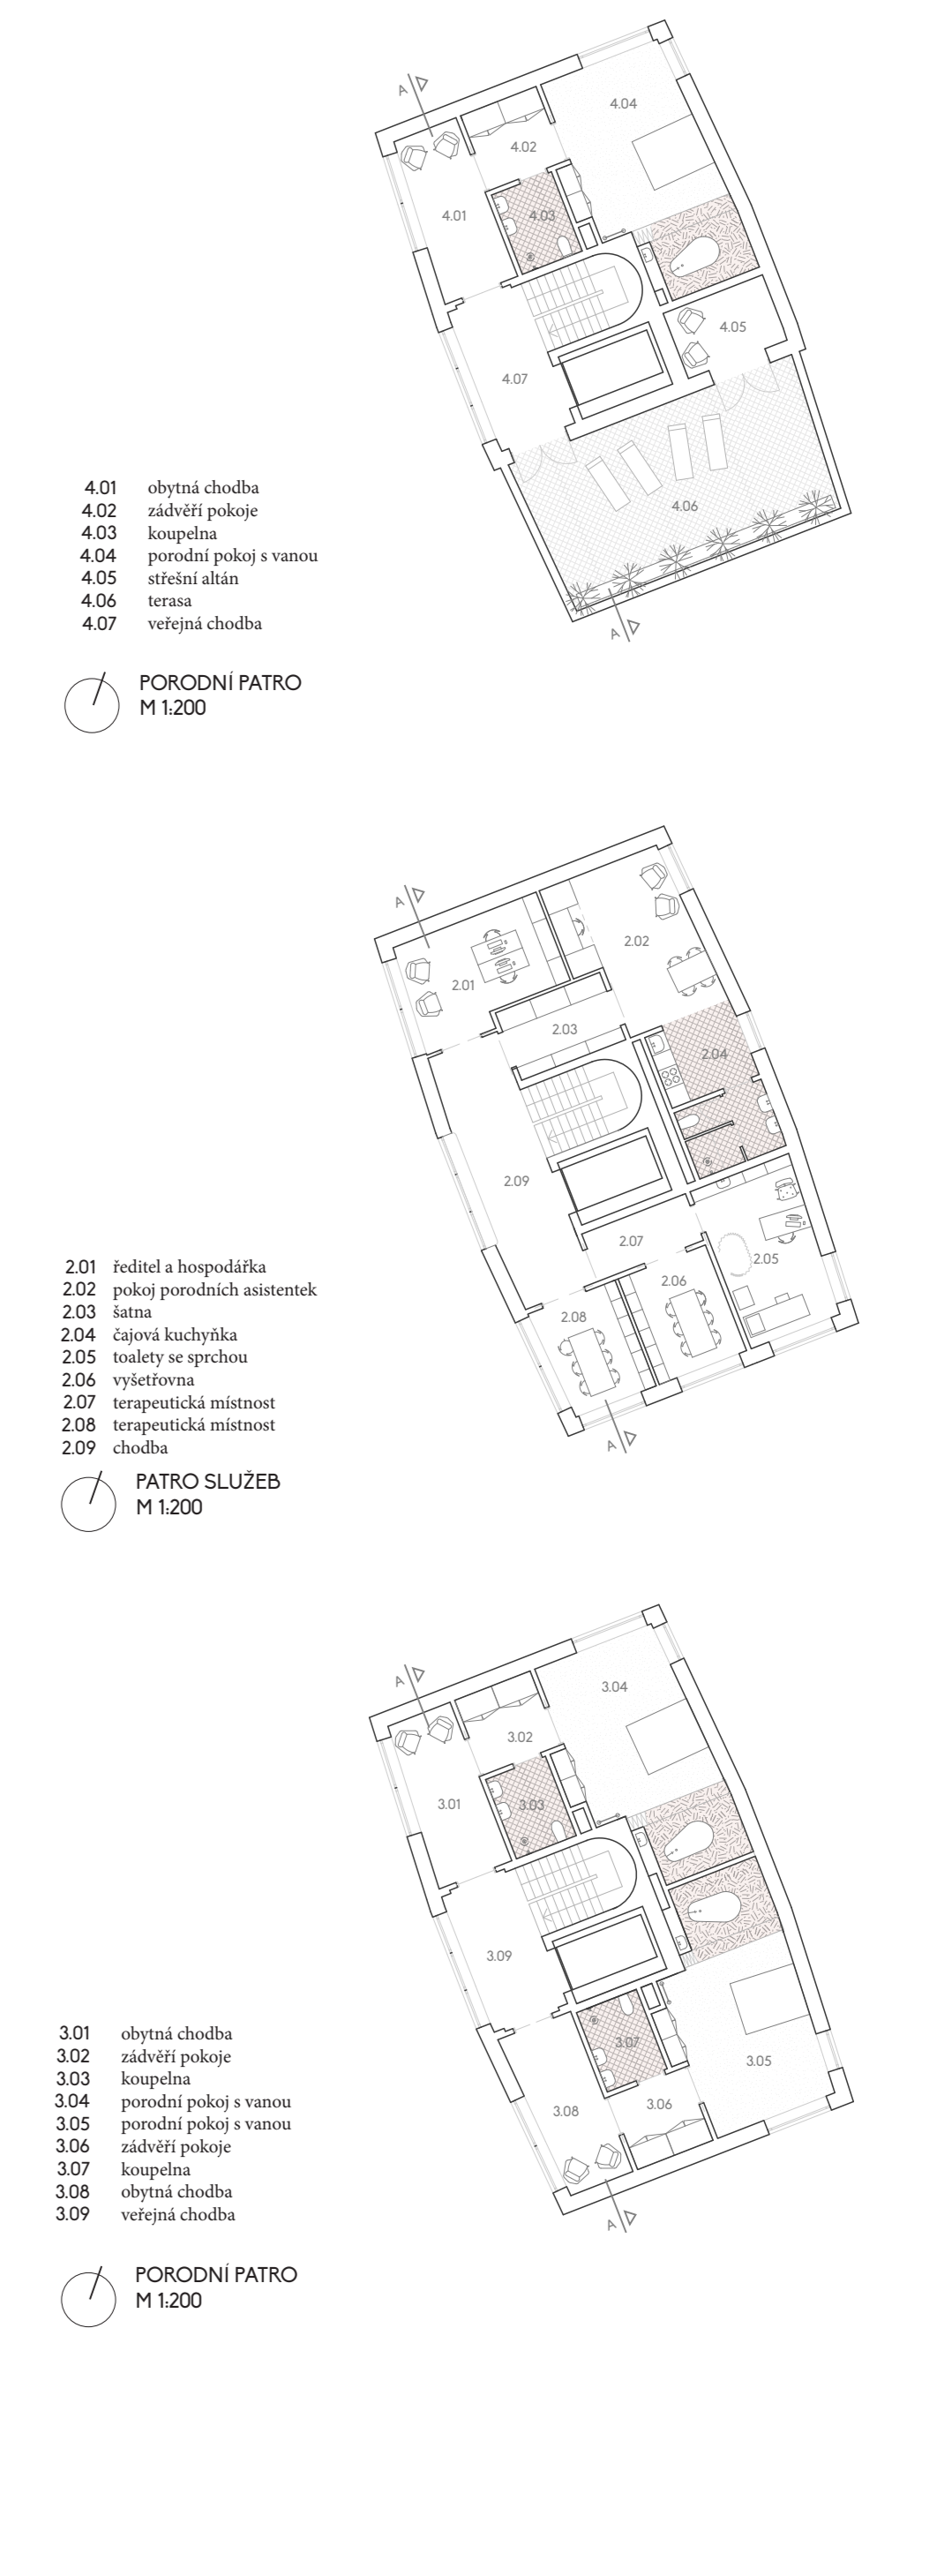

3DNÍ POHLED
M 1:200