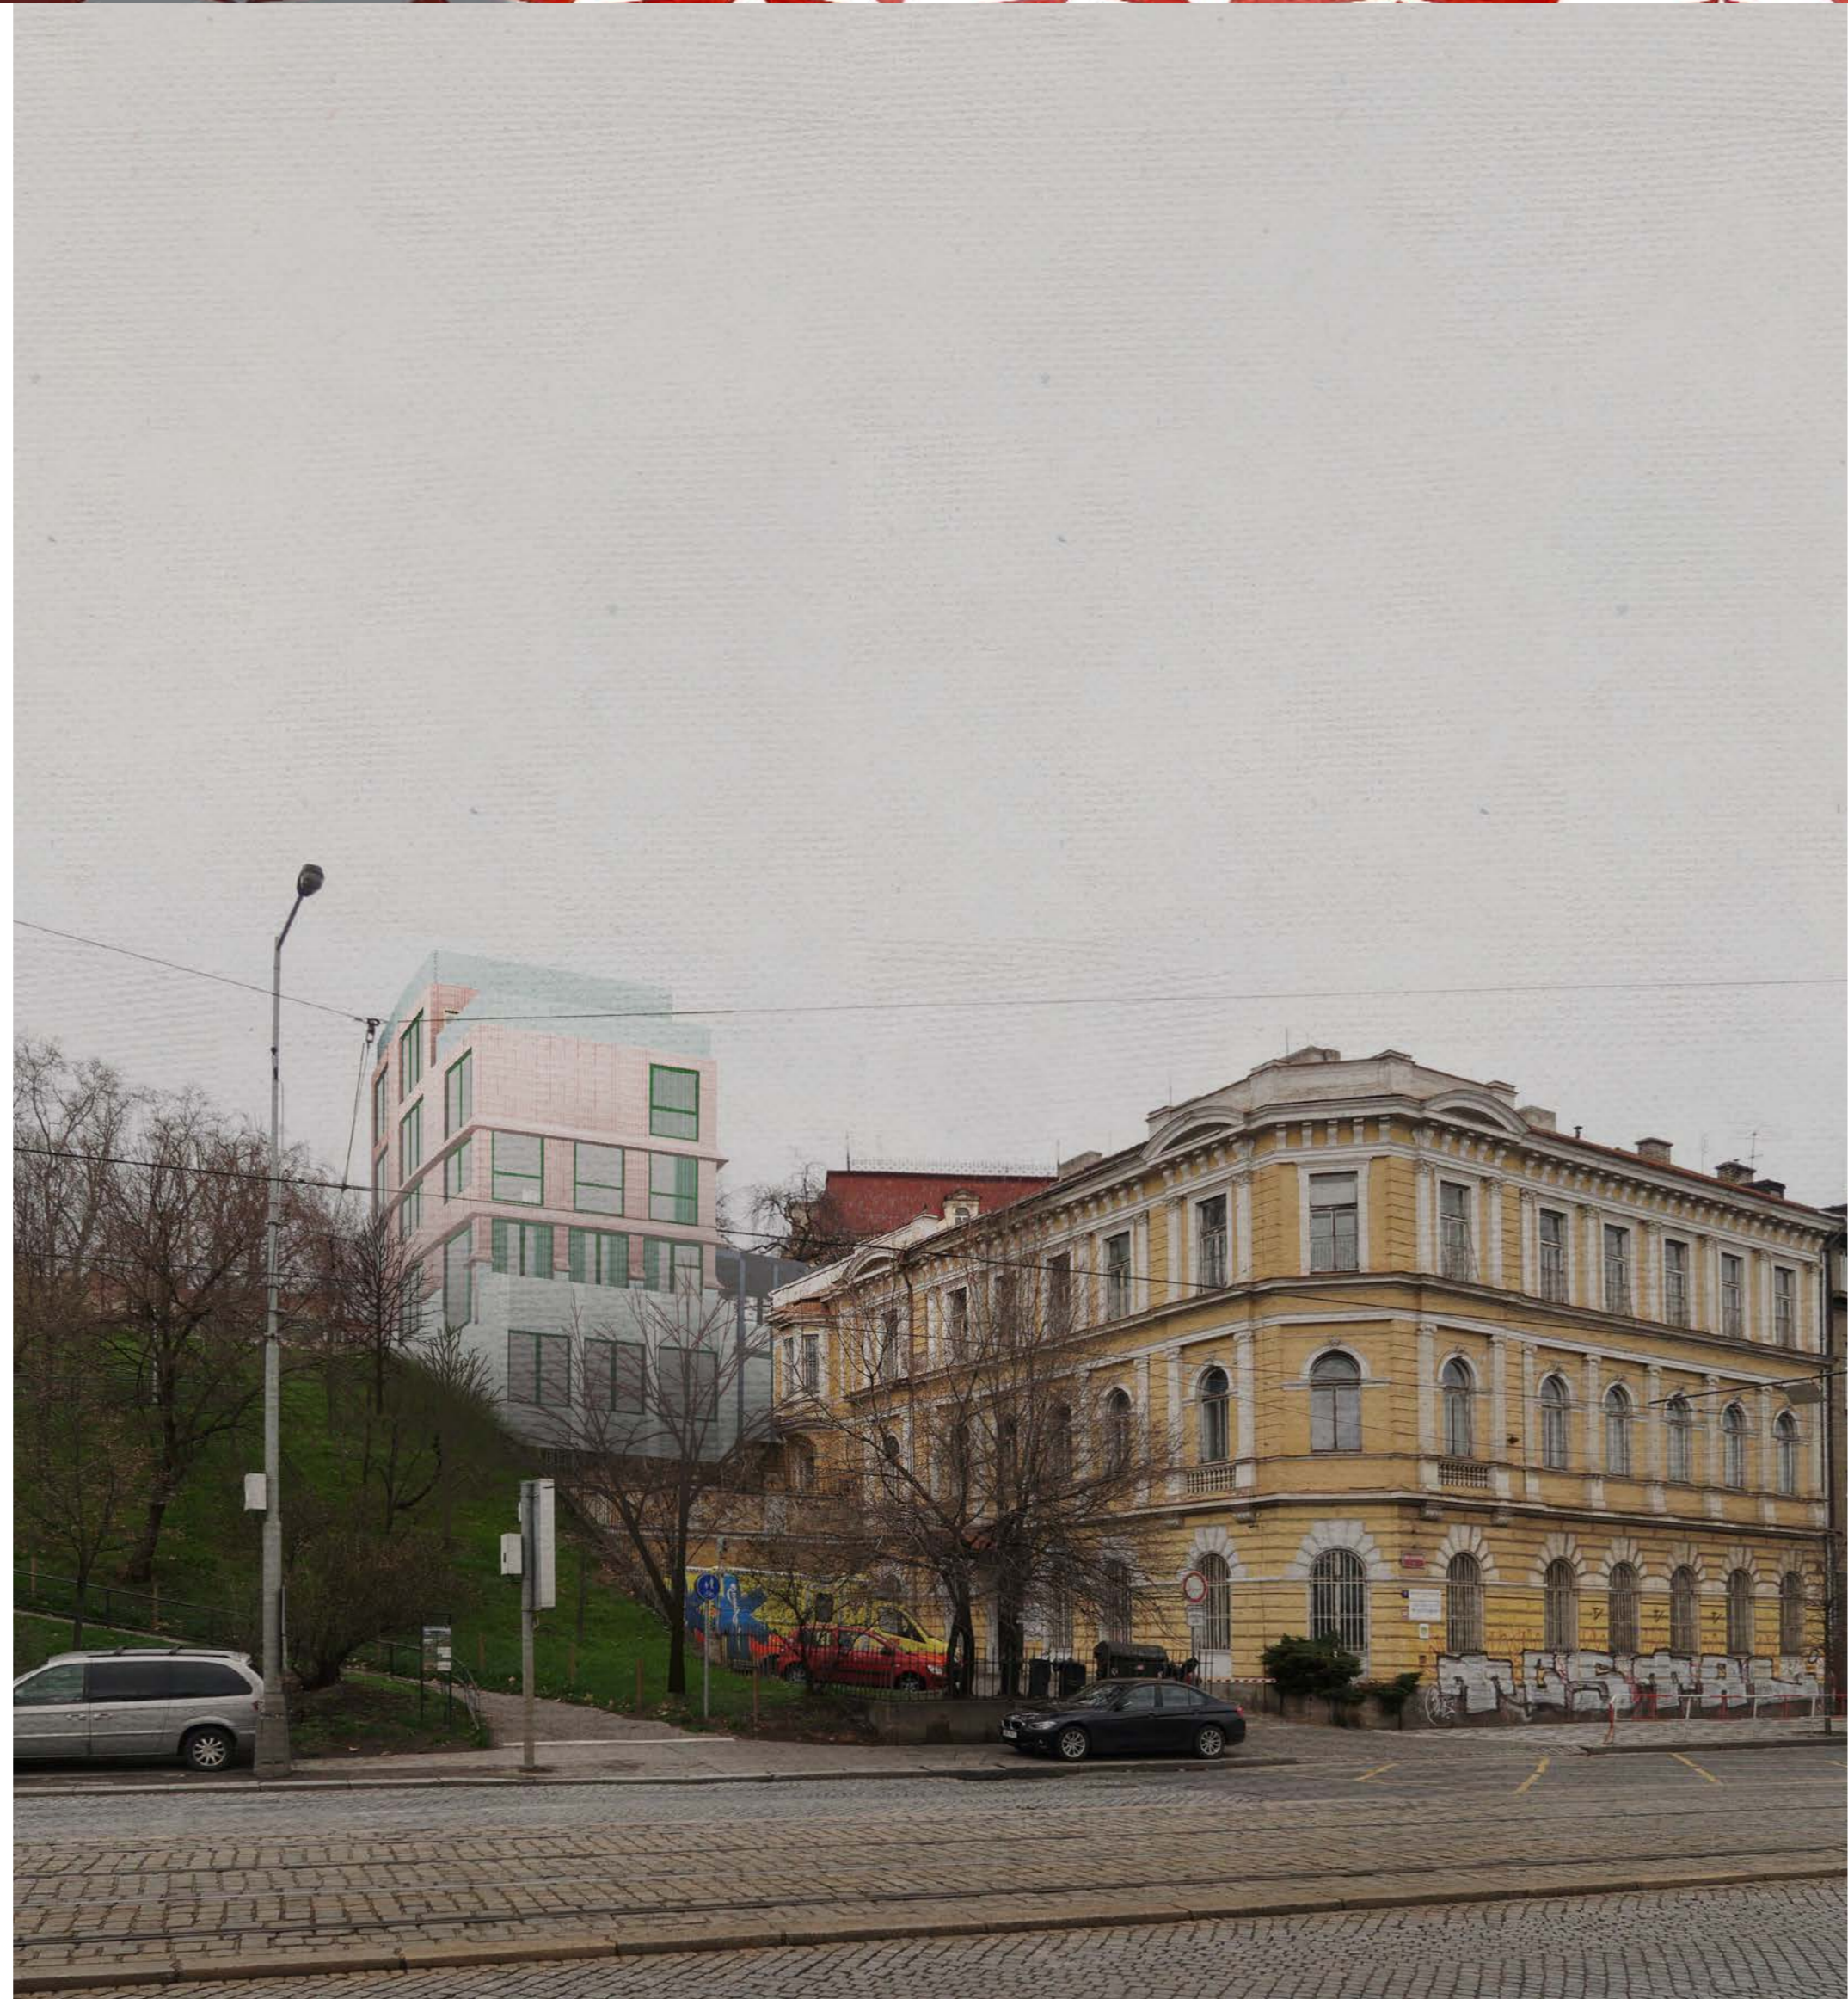

pohled z rohu ulice Edvarda Beneše