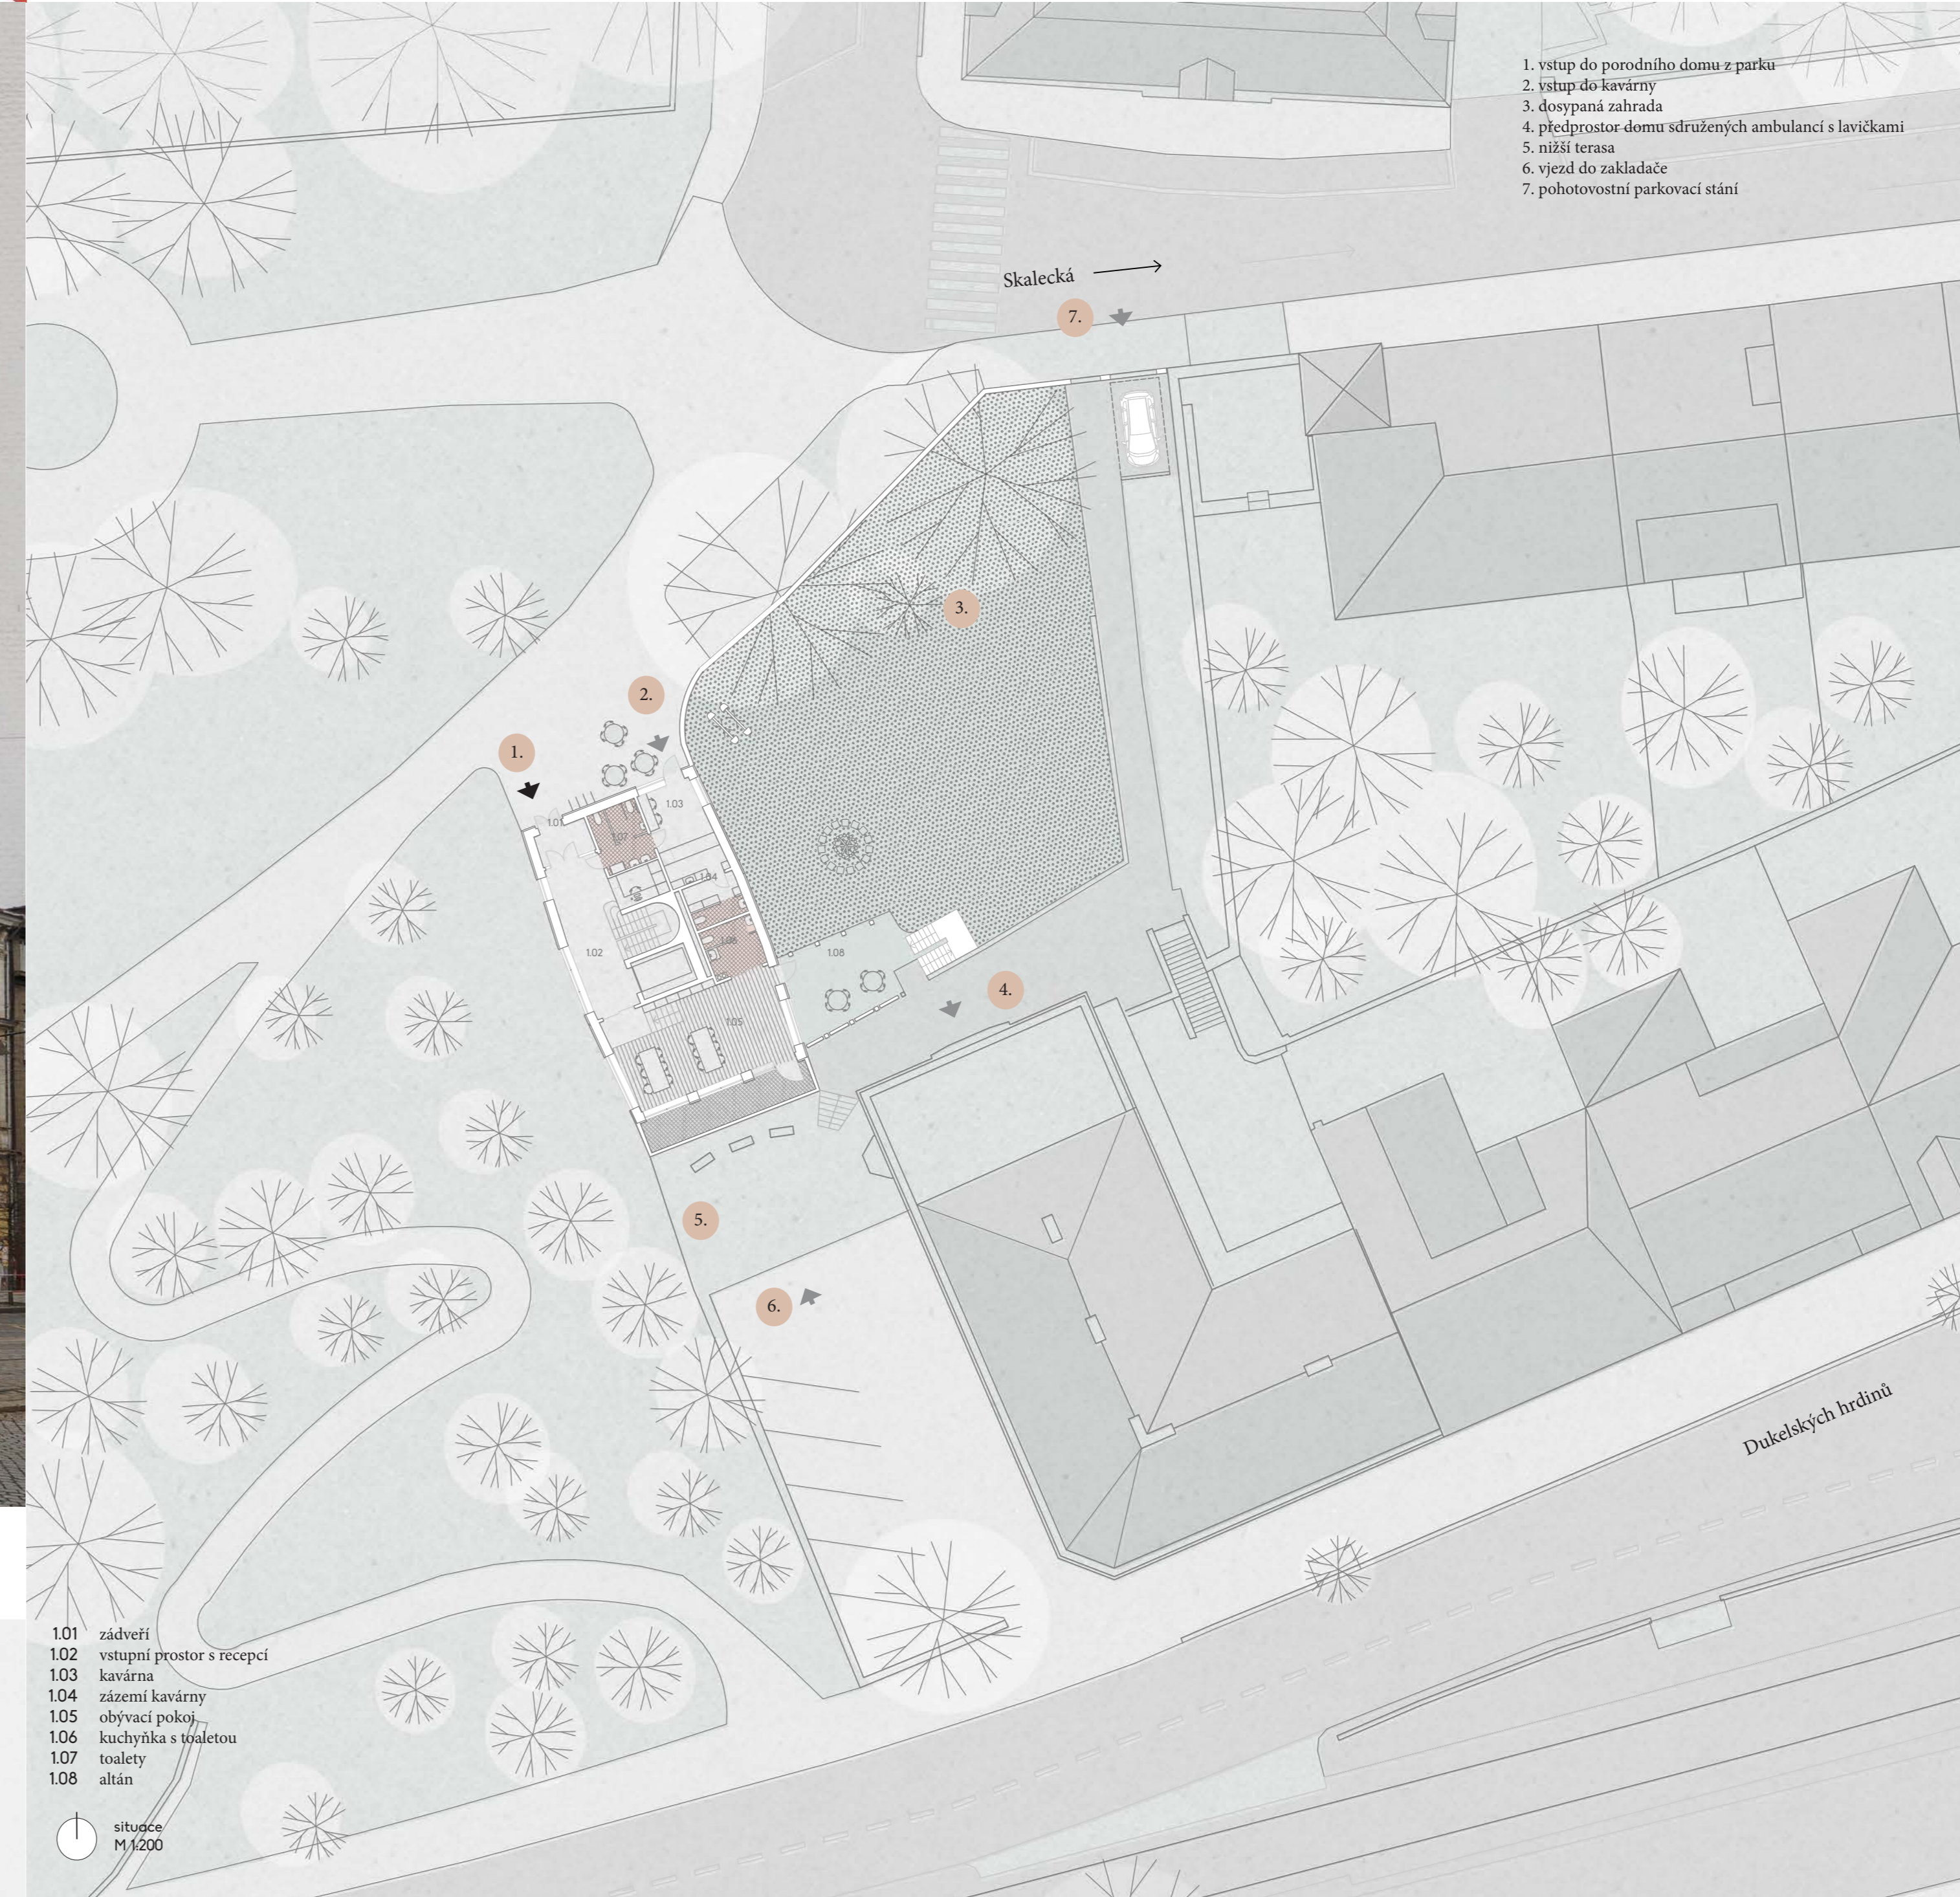

3DNÍ POHLED
M 1:200