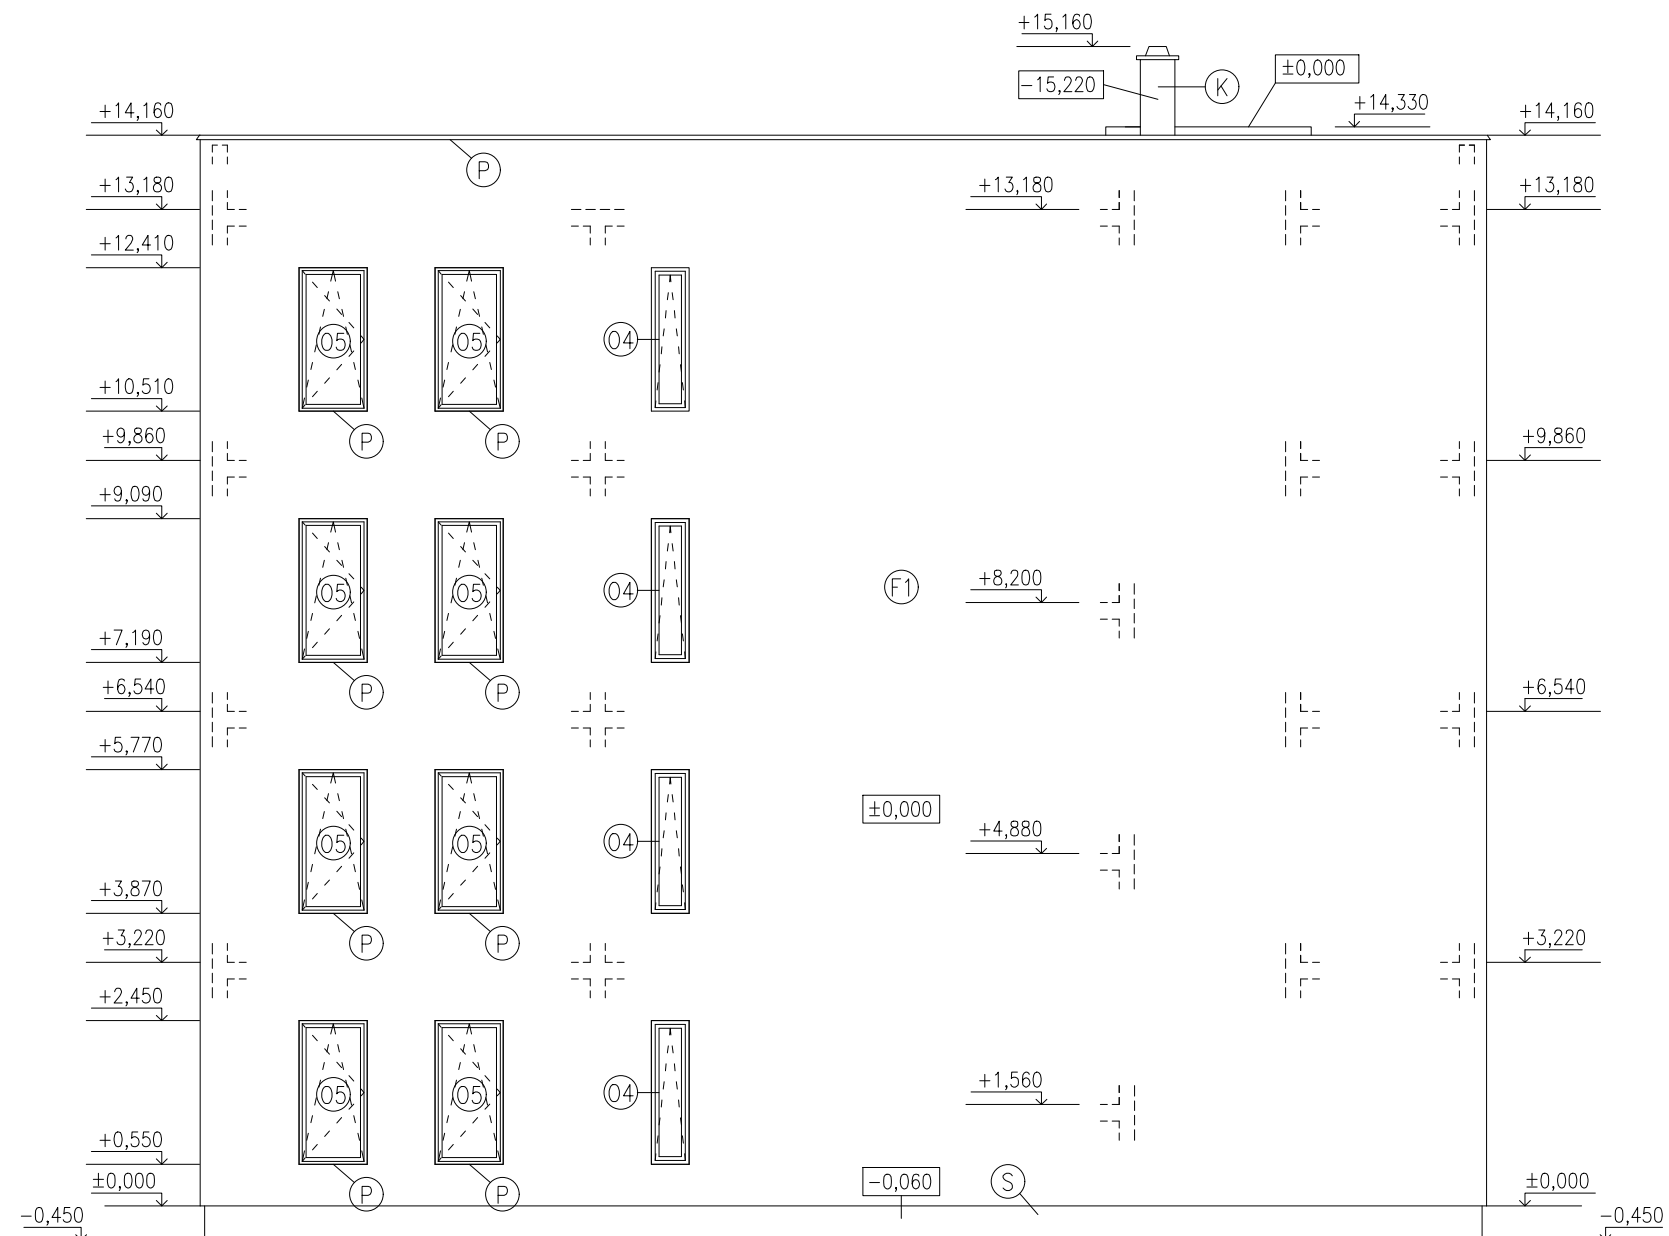

POHLED ZÁPADNÍ

LEGENDA POVRCHŮ

- ⓕ1) FASÁDA – SILIKONOVÁ STRUKTUROVANÁ OMÍTKA, BARVA SMETANOVĚ BILÁ
- Ⓢ) FASÁDA – SOKLOVÁ OMÍTKA, BARVA ŠEDÁ
- ⓐ) VÝPLNĚ OTVORŮ – HLINÍKOVÝ PROFIL, ZASKLENÍ IZOLAČNÍ TROJSKLO
- Ⓟ) KLEMPÍŘSKÉ VÝROBKY – TiZn PLECH, BARVA STŘÍBRNOŠEDÁ
- Ⓚ) KOMÍN Schiedel ABSOLUT Xpert \varnothing 18 cm

±0,000 = 248,815 m.n.m. Bpv

Zpracoval Annette ŘEHOŘKOVÁ	Konzultant Ing. Lenka HANZALOVÁ, Ph.D.	Školní rok 2016/2017	Fakulta stavební ČVUT
Předmět BAKALÁŘSKÁ PRÁCE			Datum 28.5.2017
Úloha ZÁKLADNÍ UMĚLECKÁ ŠKOLA HOLICE			Měřítko 1:100
Výkres POHLED ZÁPADNÍ			Č. výkresu 12