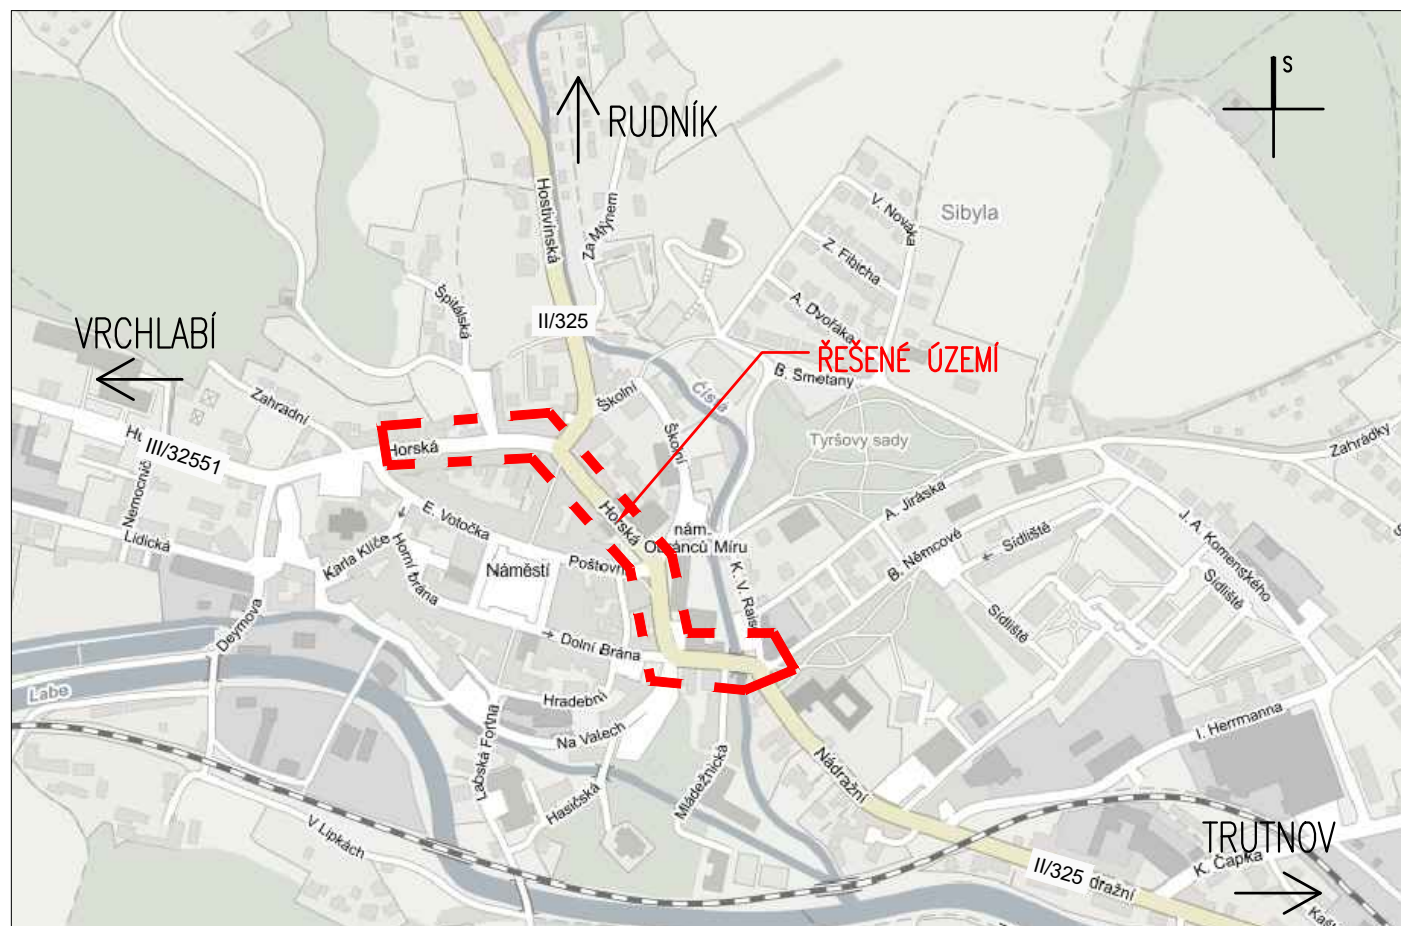

Zdroj mapového podkladu: mapy.cz

K.Ú: HOSTINNÉ

souřadnicový systém: S-JTSK  
výškový systém: B.p.v

ČESKÉ VYSOKÉ UČENÍ TECHNICKÉ V PRAZE – FAKULTA DOPRAVNÍ		DIPLOMOVÁ PRÁCE		
NÁZEV		STUDIE DOPRAVY NA PRŮTAHU MĚSTA HOSTINNÉ		
PŘÍLOHA		ŠIRŠÍ VZTAHY		
ČÍSLO PŘÍLOHY	MĚŘÍTKO	DATUM	POČET FORMÁTŮ A4	
A.1		4/2017	2	