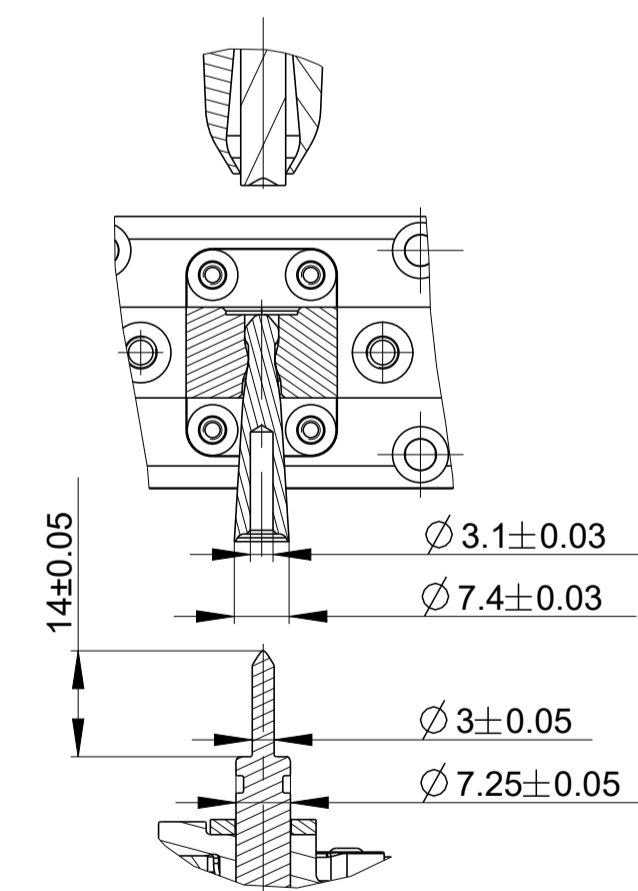

A-A

KAMERA PRO KONTROLU SPRAVNEHO NALISOVANI O-KROUZKU

A
1:1

	Datum	Jmeno		
Kreslil	5.6.2017	Nohac		
Kontroloval				
Hmotnost	33 kg	Dusevni majetek s.r.o. AKTIVIT	List	1 z 1
Meritko	Nazev		Cislo vykresu	Status
1:1	LISOVANI O-KROUZKU	2622-001-05		Revize