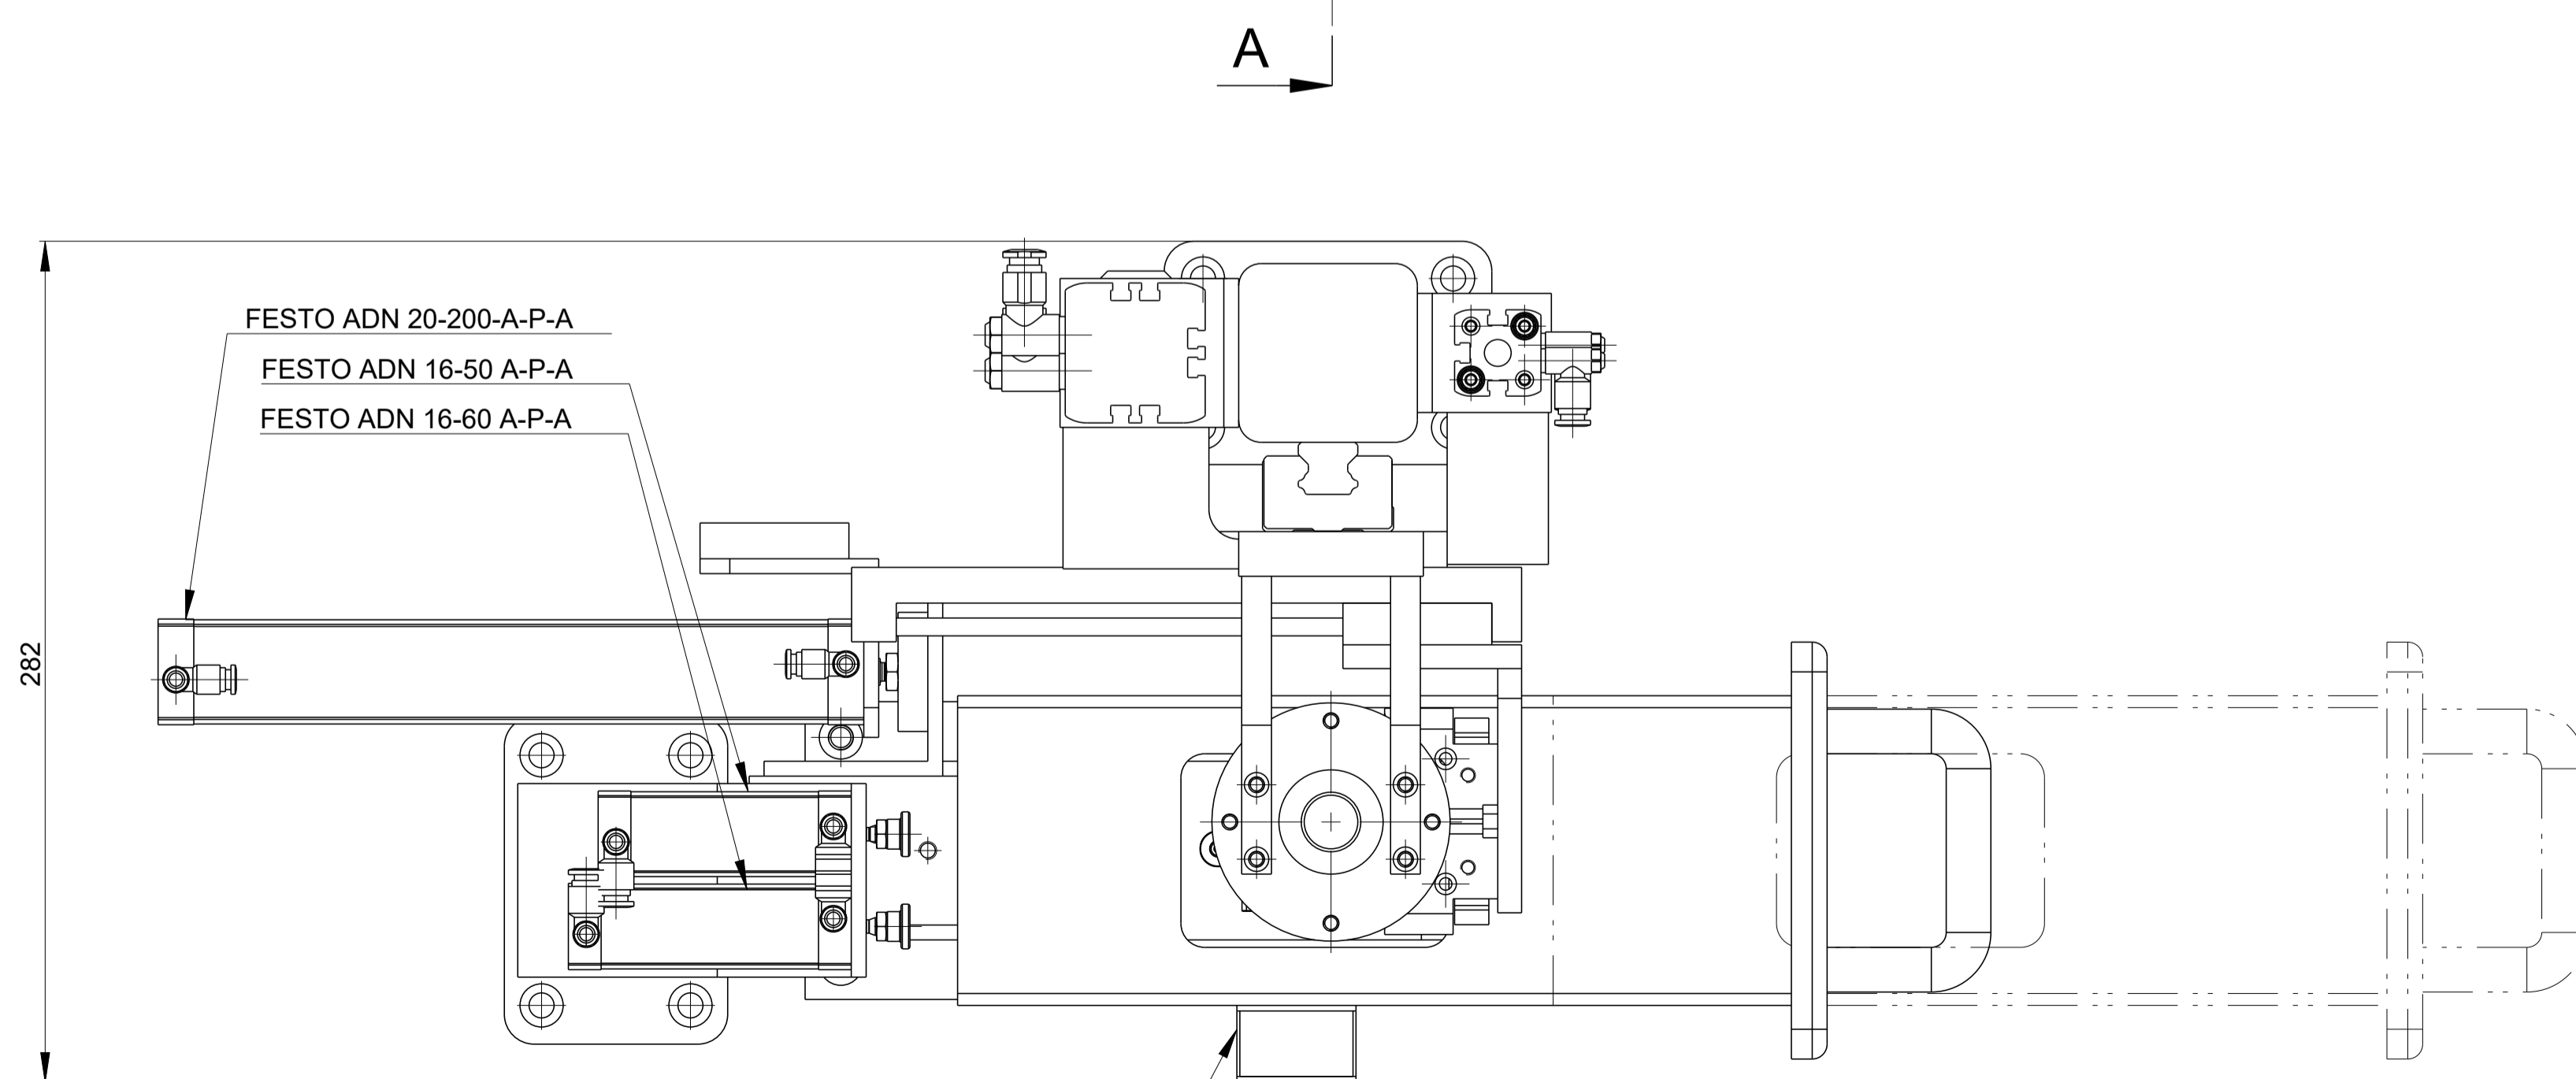

A-A

KAMERA PRO KONTROLU SPRAVNEHO NALISOVANI O-KROUZKU

A
1:1

	Datum	Jmeno		
Kreslil	5.6.2017	Nohac		
Kontroloval				
Hmotnost	33 kg	Dusevni majetek s.r.o. AKTIVIT	List	1 z 1
Meritko	Nazev		Cislo vykresu	Status
1:1	LISOVANI O-KROUZKU	2622-001-05		Revize