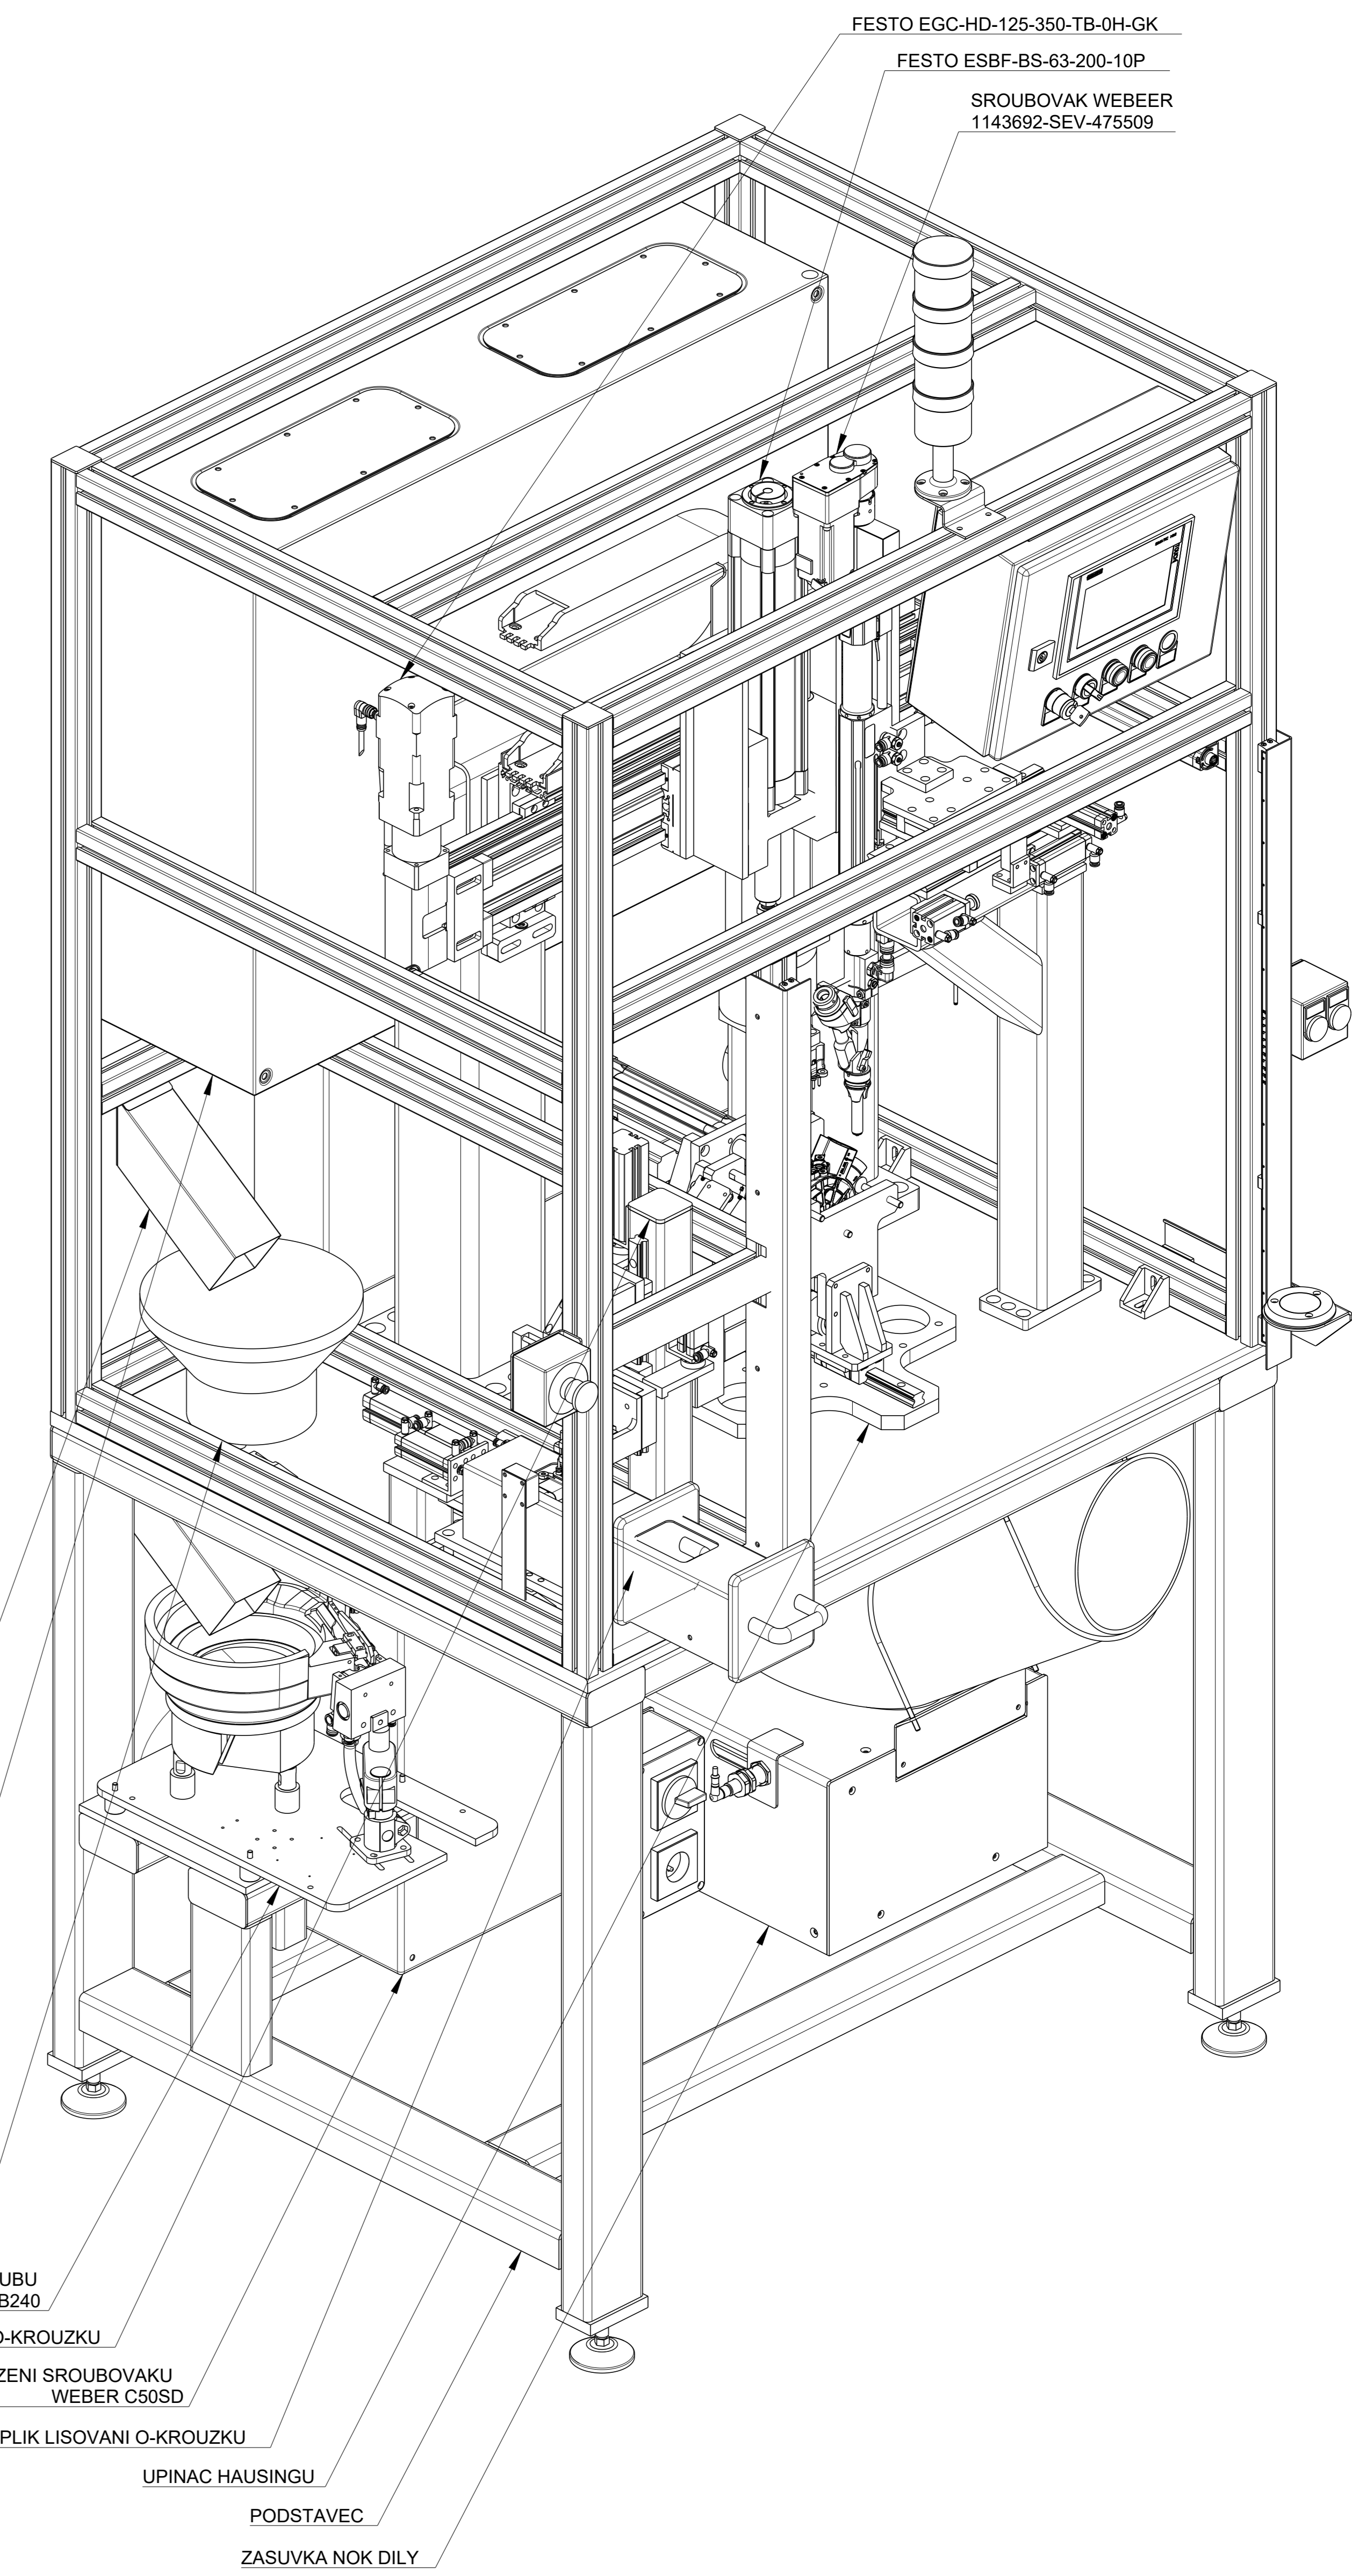

1:1

Datum	Jméno	
Kreslil	Nohac	
Kontroloval		
Hmotnost	915 kg	Důsevní majetek s.r.o. AKTIVIT
Meritko	Nazev	Císlo výkresu
1:5	LISOVANI O-KROUZKU	2622-001-00
		1 z 1
		Status
		Revize