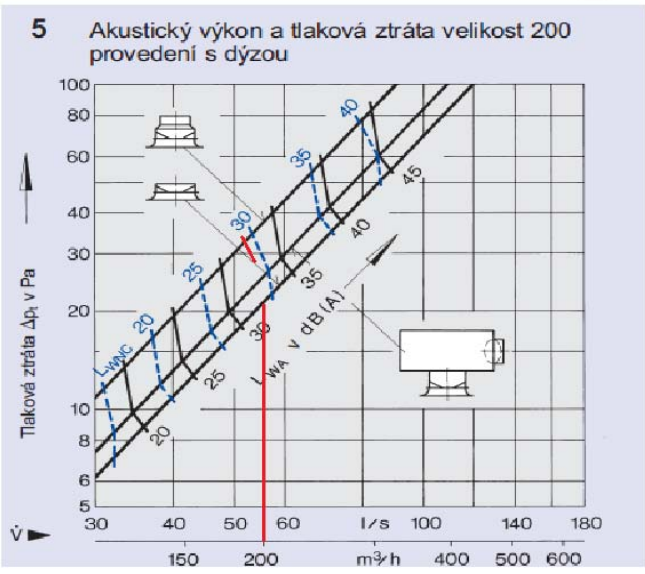

# PŘÍVOD TROX RFD 200