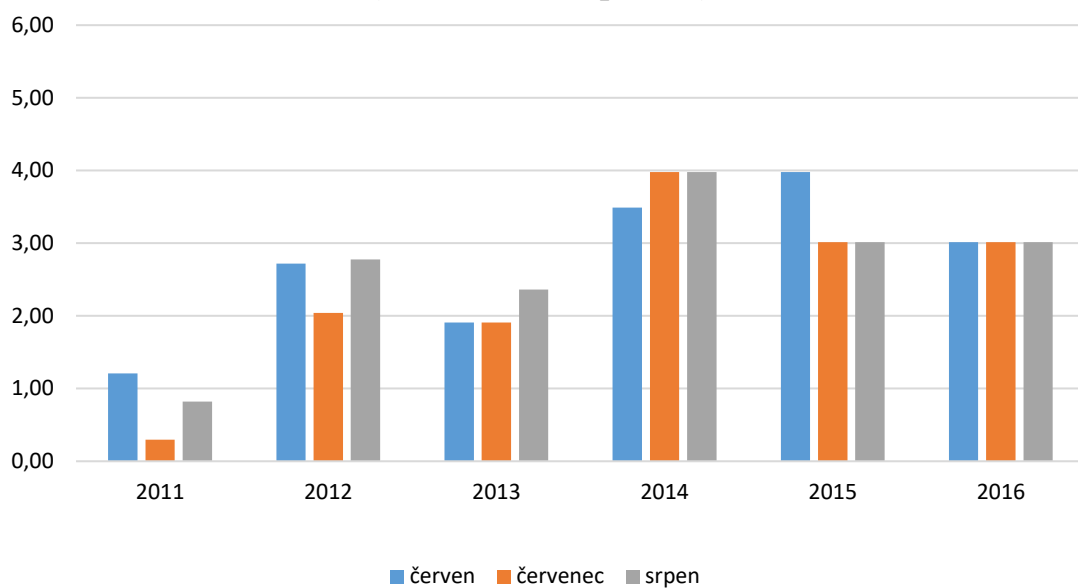

Měsíční měrné spotřeby pro letní období [kWh/m²]
(klimatizovaná plocha)

Měsíční měrné spotřeby pro letní období [kWh/m²]
(vnitřní plocha)