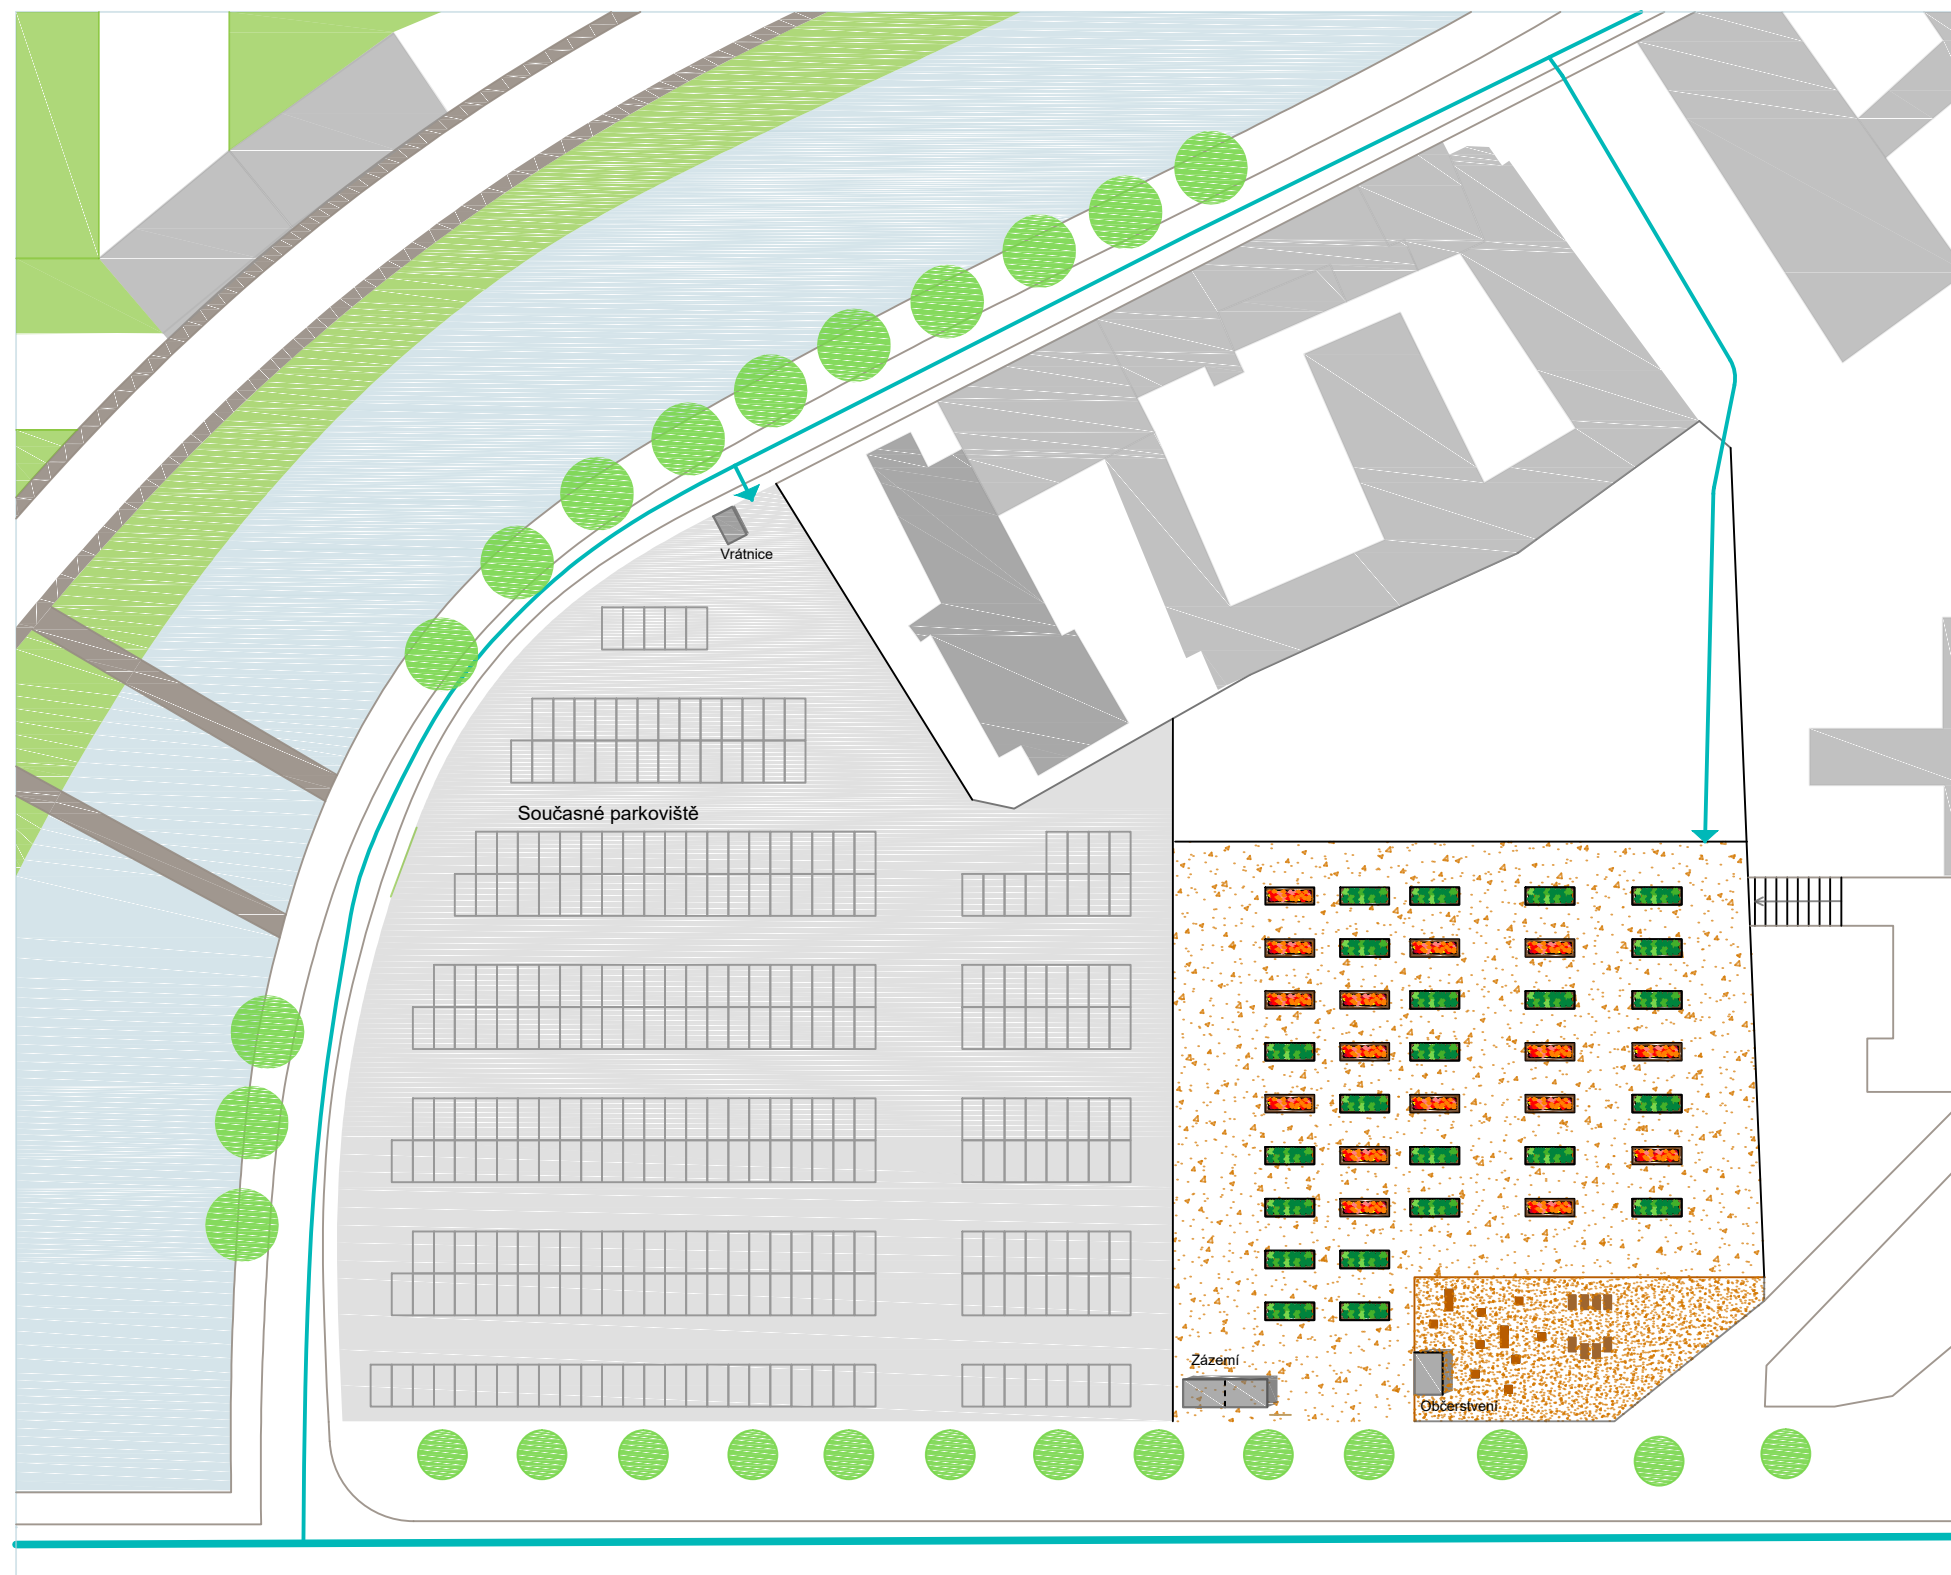

NÁMĚT 4 KOMUNITNÍ ZAHRADA (DOČASNÉ VYUŽITÍ ÚZEMÍ)

LEGENDA

- BUDOVA
- PARKOVACÍ PLOCHA
- KOMUNITNÍ ZAHRADA
- plocha pro odpočinek a relaxaci
- pěstitelské bloky
- vybavení prostoru (lavice, stoly)
- HL. OSA PĚŠÍ KOMUNIKACE
- VEDL. OSA PĚŠÍ KOMUNIKACE
- HL. OSA AUTOMOB. DOPRAVY
- VEDL. OSA AUTOMOB. DOPRAVY
- STÁVAJÍCÍ LISTNATÝ STROM

Zpracovala Bc. SOŇA KUČEROVÁ	Konzultant doc. Ing. arch. ThLic JIŘÍ KUPKA, Ph.D.	
Předmět DIPLOMOVÁ PRÁCE	Katedra K127	
Úloha NÁMĚT NA ŘEŠENÍ PROSTORU AMERICKÁ-SIRKOVÁ, PLZEŇ	Datum 01/2017	
Výkres Námět 4 Komunitní zahrada	Číslo 06	Měřítko 1:1 000