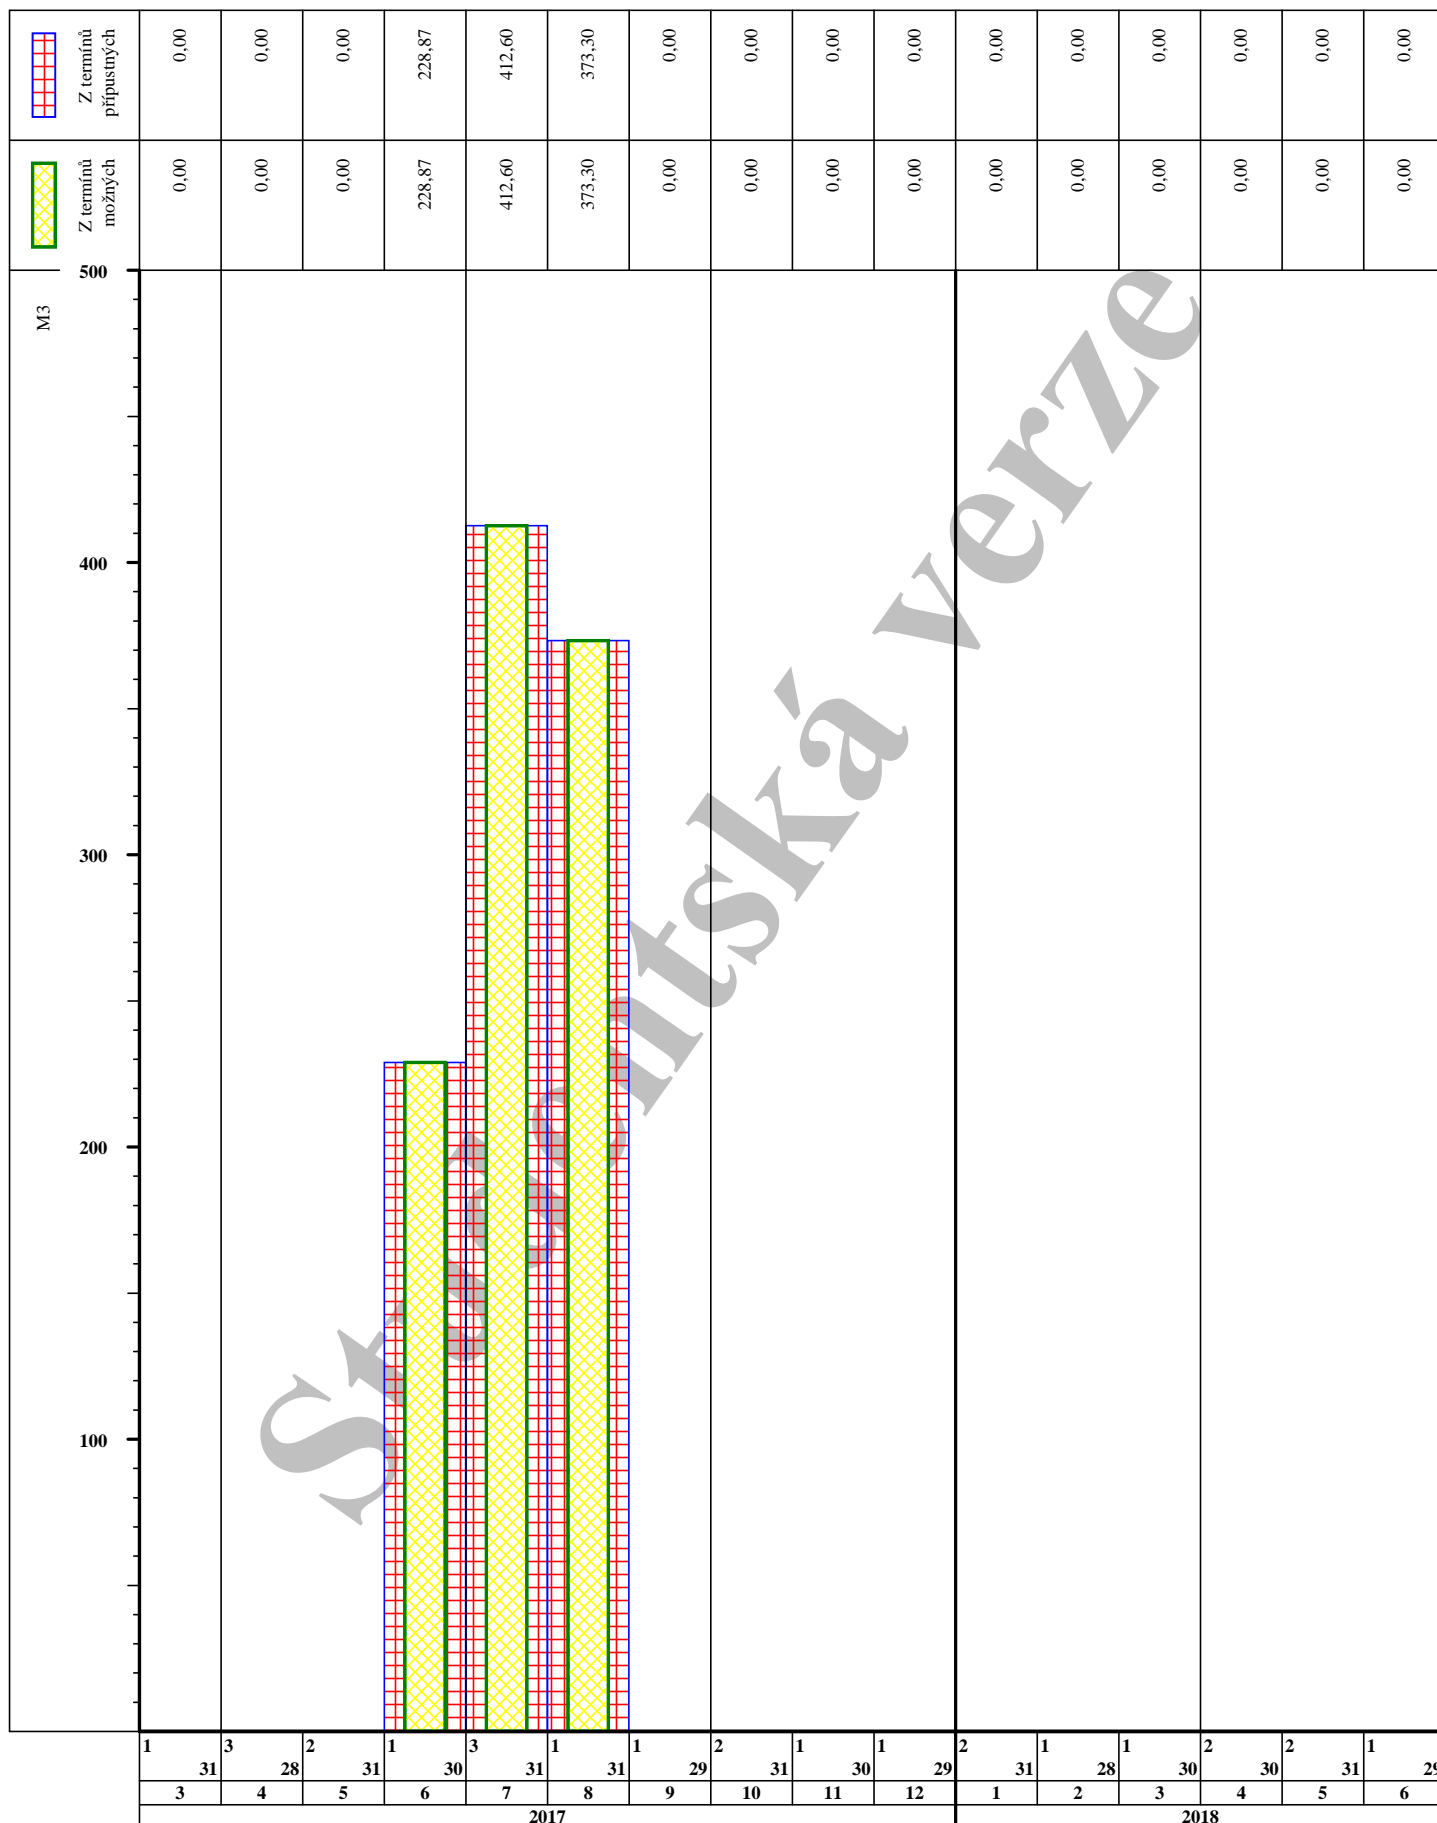

29.12.16

Graf potřeby objemu činnosti 3103 ZDI NOSNÉ + NADEZDÍVKA všude v měsících [M3] - průběžně

29.12.16

Graf potřeby objemu činnosti 3103 ZDI NOSNÉ + NADEZDÍVKA všude v měsících [M3] - nasčítaně