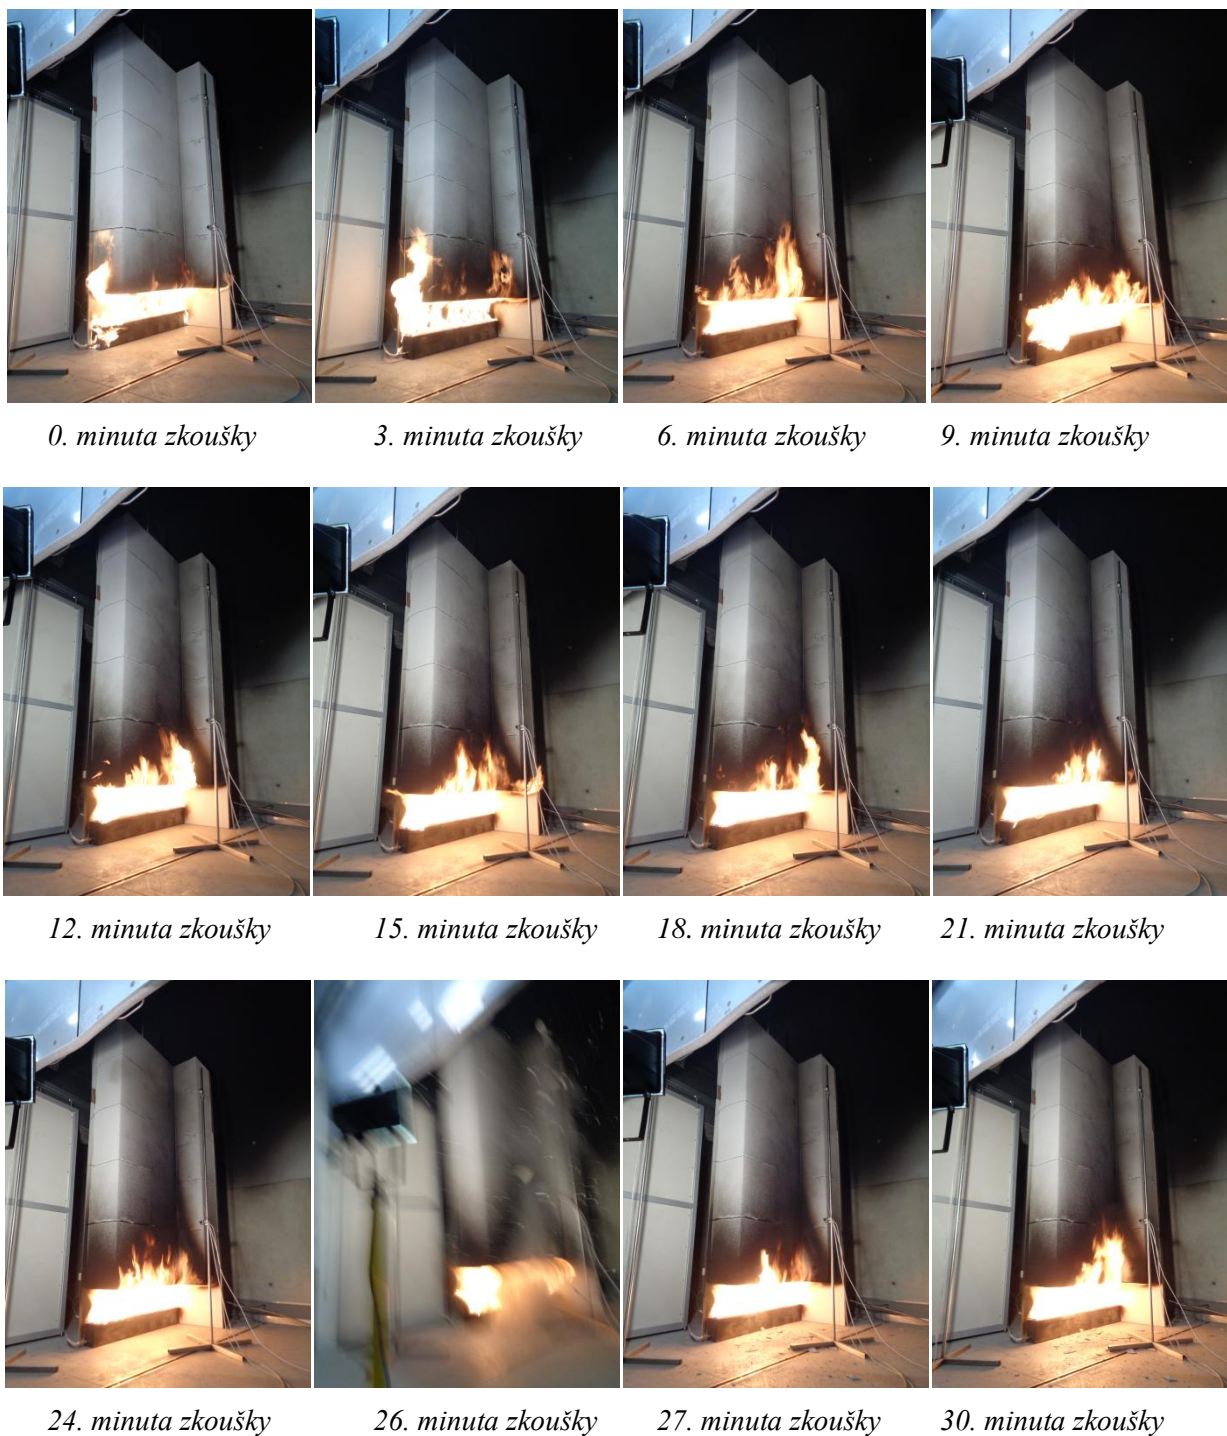

Příloha 9 – Fotodokumentace 2: Průběh požární zkoušky

V této příloze je fotodokumentace laboratorního experimentu požární zkoušky středního rozměru. Fotografie zobrazují zkušební těleso v průběhu zkoušky v intervalu 3. minut.

Obr. 57 Fotodokumentace průběhu požární zkoušky (časový interval pod fotkami)