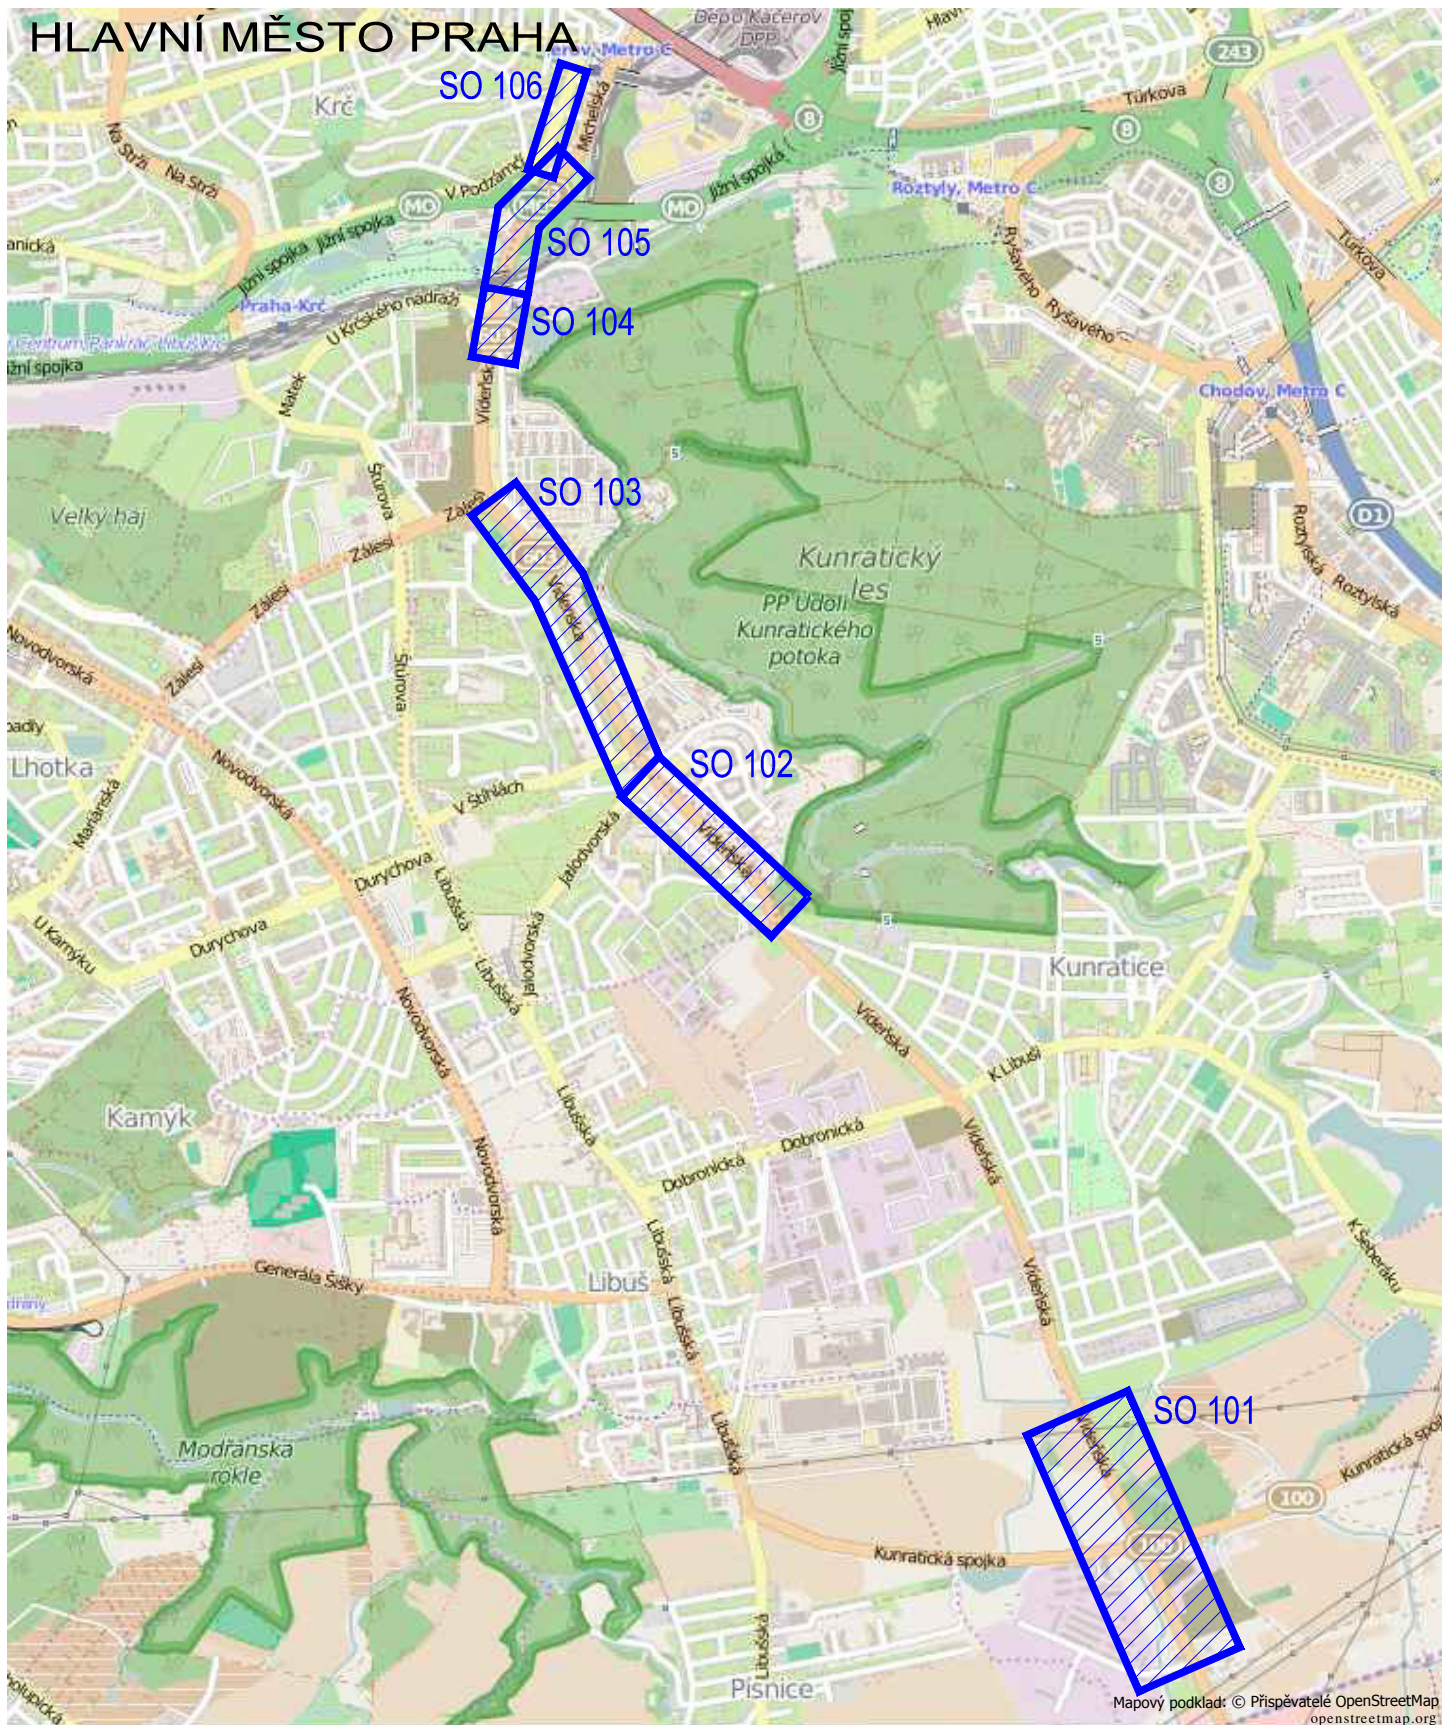

HLAVNÍ MĚSTO PRAHA

ČVUT FAKULTA DOPRAVNÍ
Konviktská 20, 110 00 Praha 1
Bc. Ondřej Nováček

Opatření pro preferenci autobusů v ulici Vídeňská v Praze
B.1a PŘEHLEDNÁ SITUACE

HLAVNÍ MĚSTO PRAHA

Mapový podklad: © Přispěvatelé OpenStreetMap
openstreetmap.org

- SO 101 - Víděňská x Kunratická spojka
- SO 102 - Oblast "IKEM"
- SO 103 - K Zelené louce - Zálesí
- SO 104 - Křížovatka "U Labutě"
- SO 105 - Víděňská x Jihní spojka, Budějovická
- SO 106 - Budějovická

ČVUT FAKULTA DOPRAVNÍ
Konviktská 20, 110 00 Praha 1

Bc. Ondřej Nováček

Opatření pro preferenci autobusů v ulici Víděňská v Praze B.1b ZÁKRES STAVEBNÍCH OBJEKTŮ