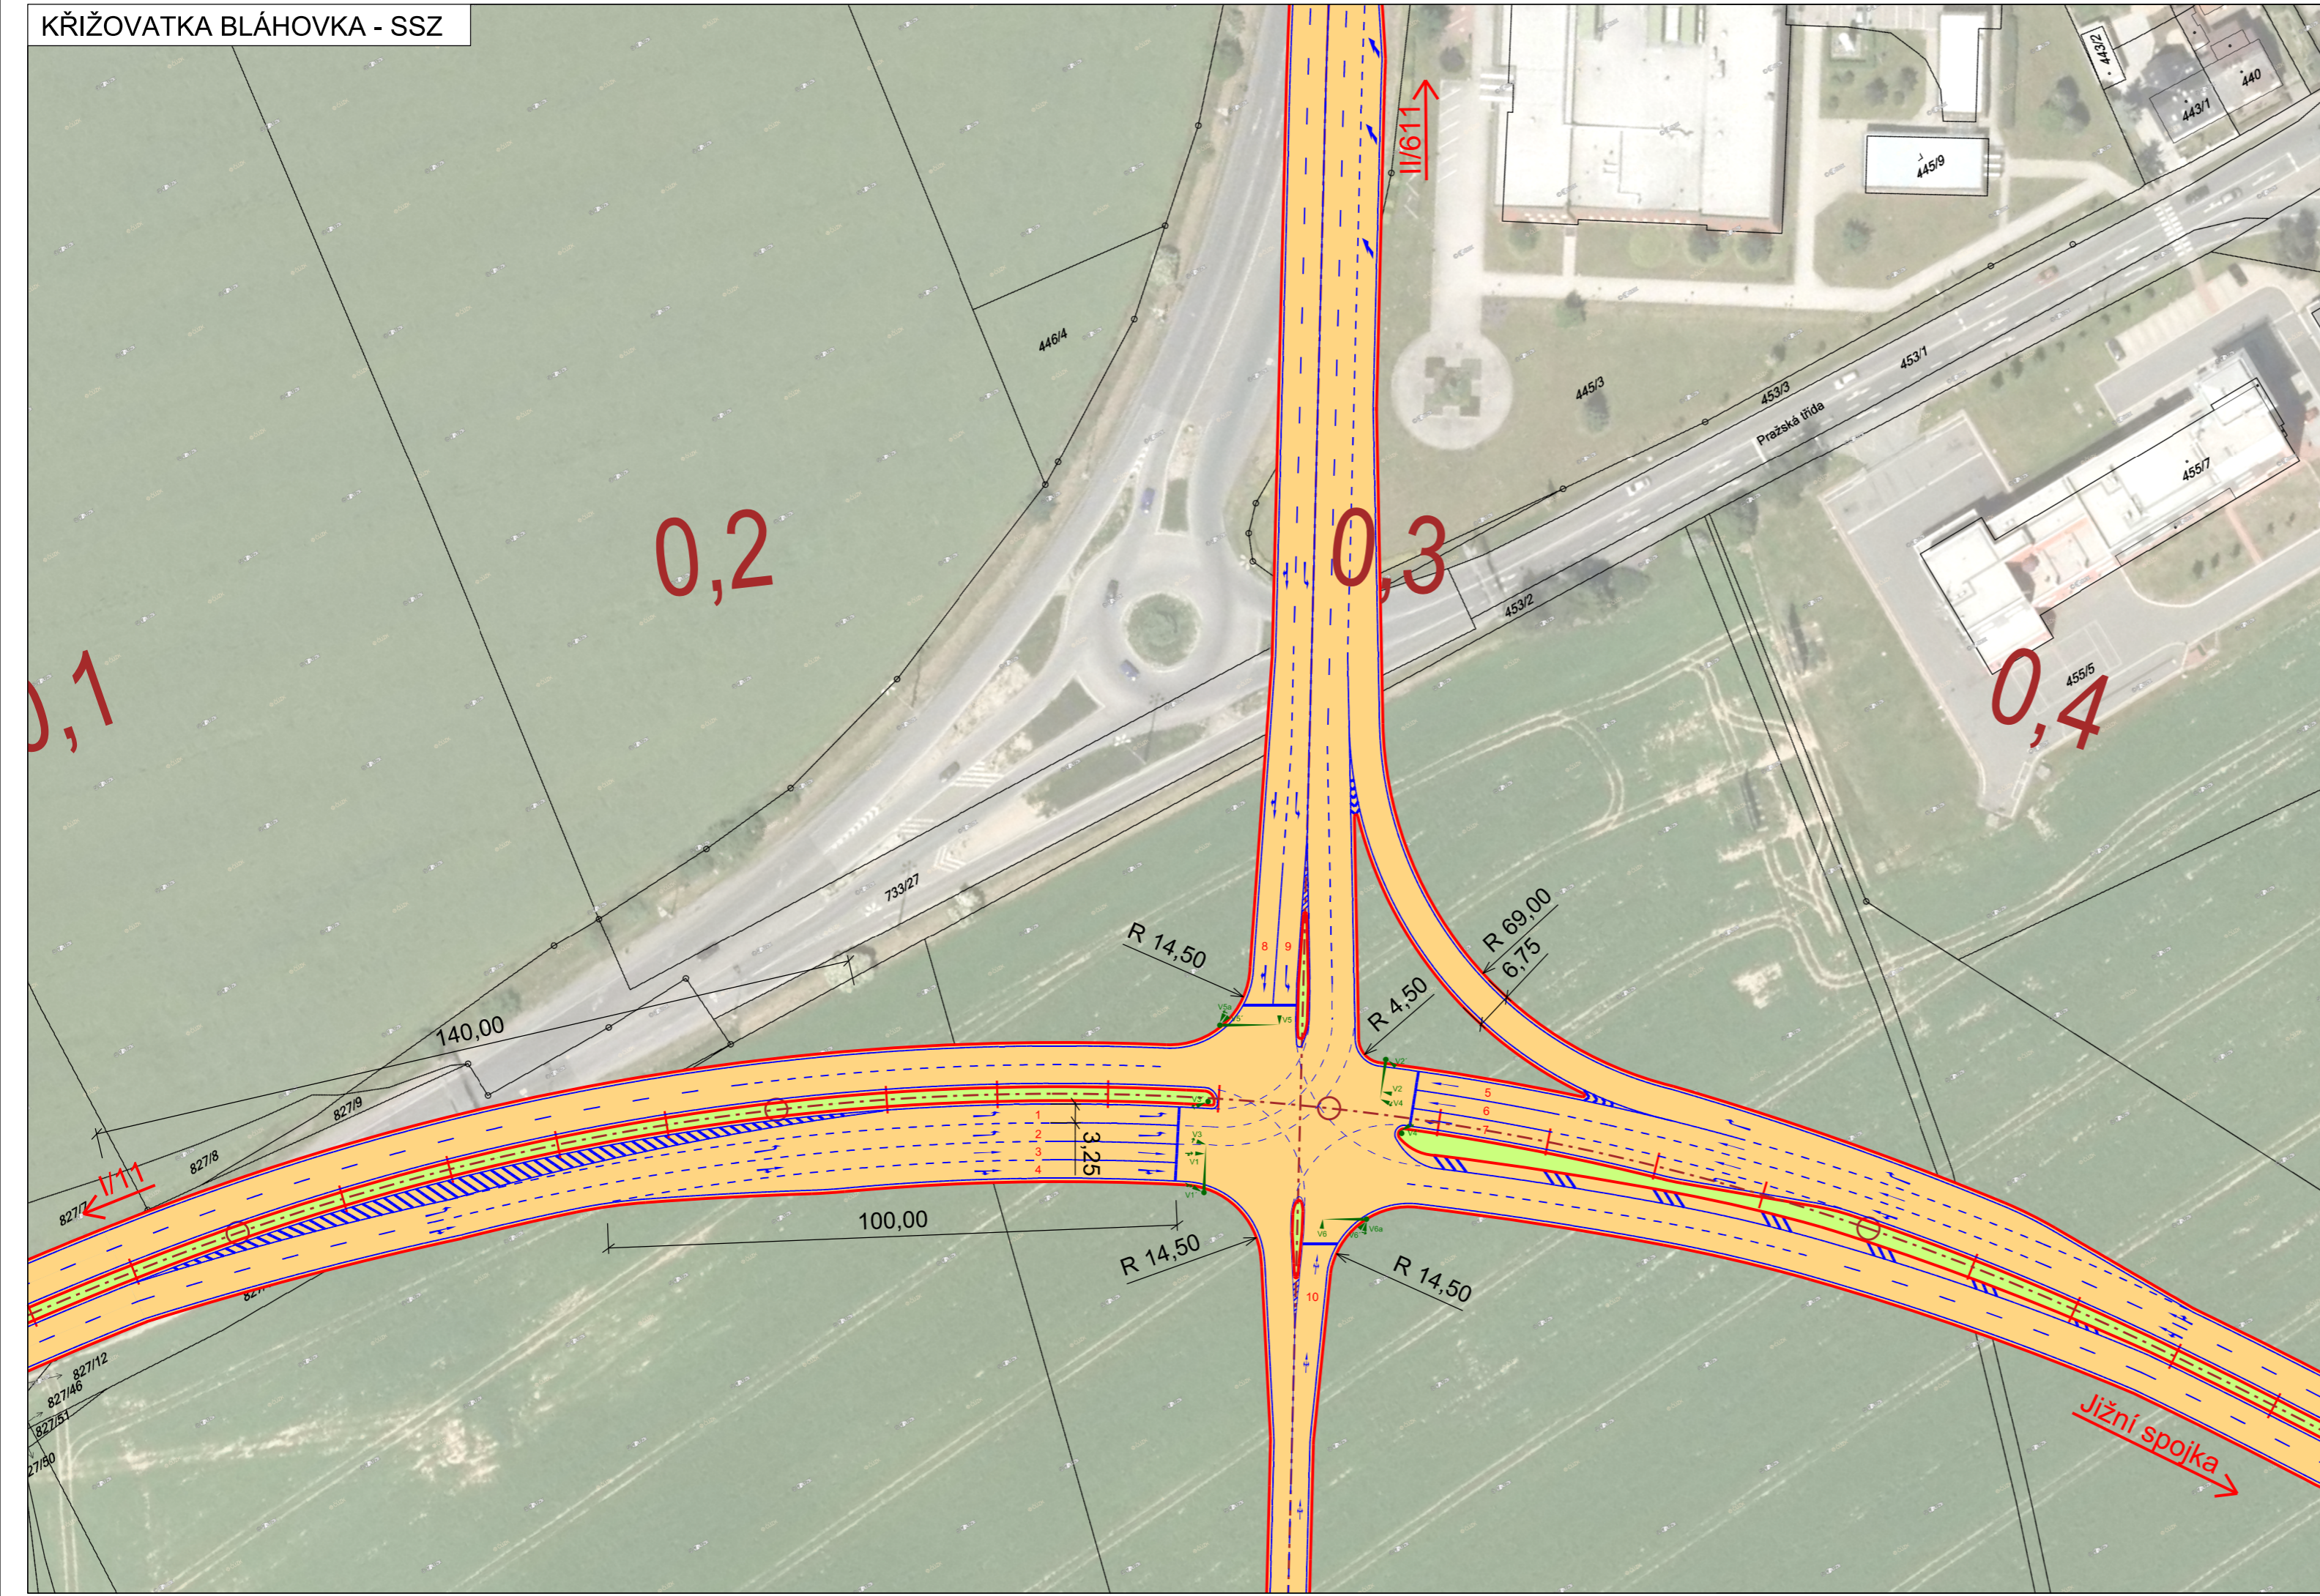

LEGENDA:

- Hrany
- VDZ
- - - Osa
- Komunikace - plochy
- Zeleň - plochy
- ▶ SSZ - návěstidla
- 10 Číslo pruhu

S-JTSK

Název přílohy: Situace - Křižovatka Bláhovka, SSZ			ČESKÉ VYSOKÉ UČENÍ TECHNICKÉ V PRAZE Fakulta dopravní	
Předmět: Diplomová práce		Číslo přílohy: 2.	Datum odevzdání: 5/2016	
Vypracoval: Bc. Ivan Ženišek		Vedoucí práce: Ing. Tomáš Kučera		Formát papíru, měřítko: 630x297 1:1000
			Konviktská 20 Praha 1, 110 00 IČO: 68407700 DIČ: CZ68407700	