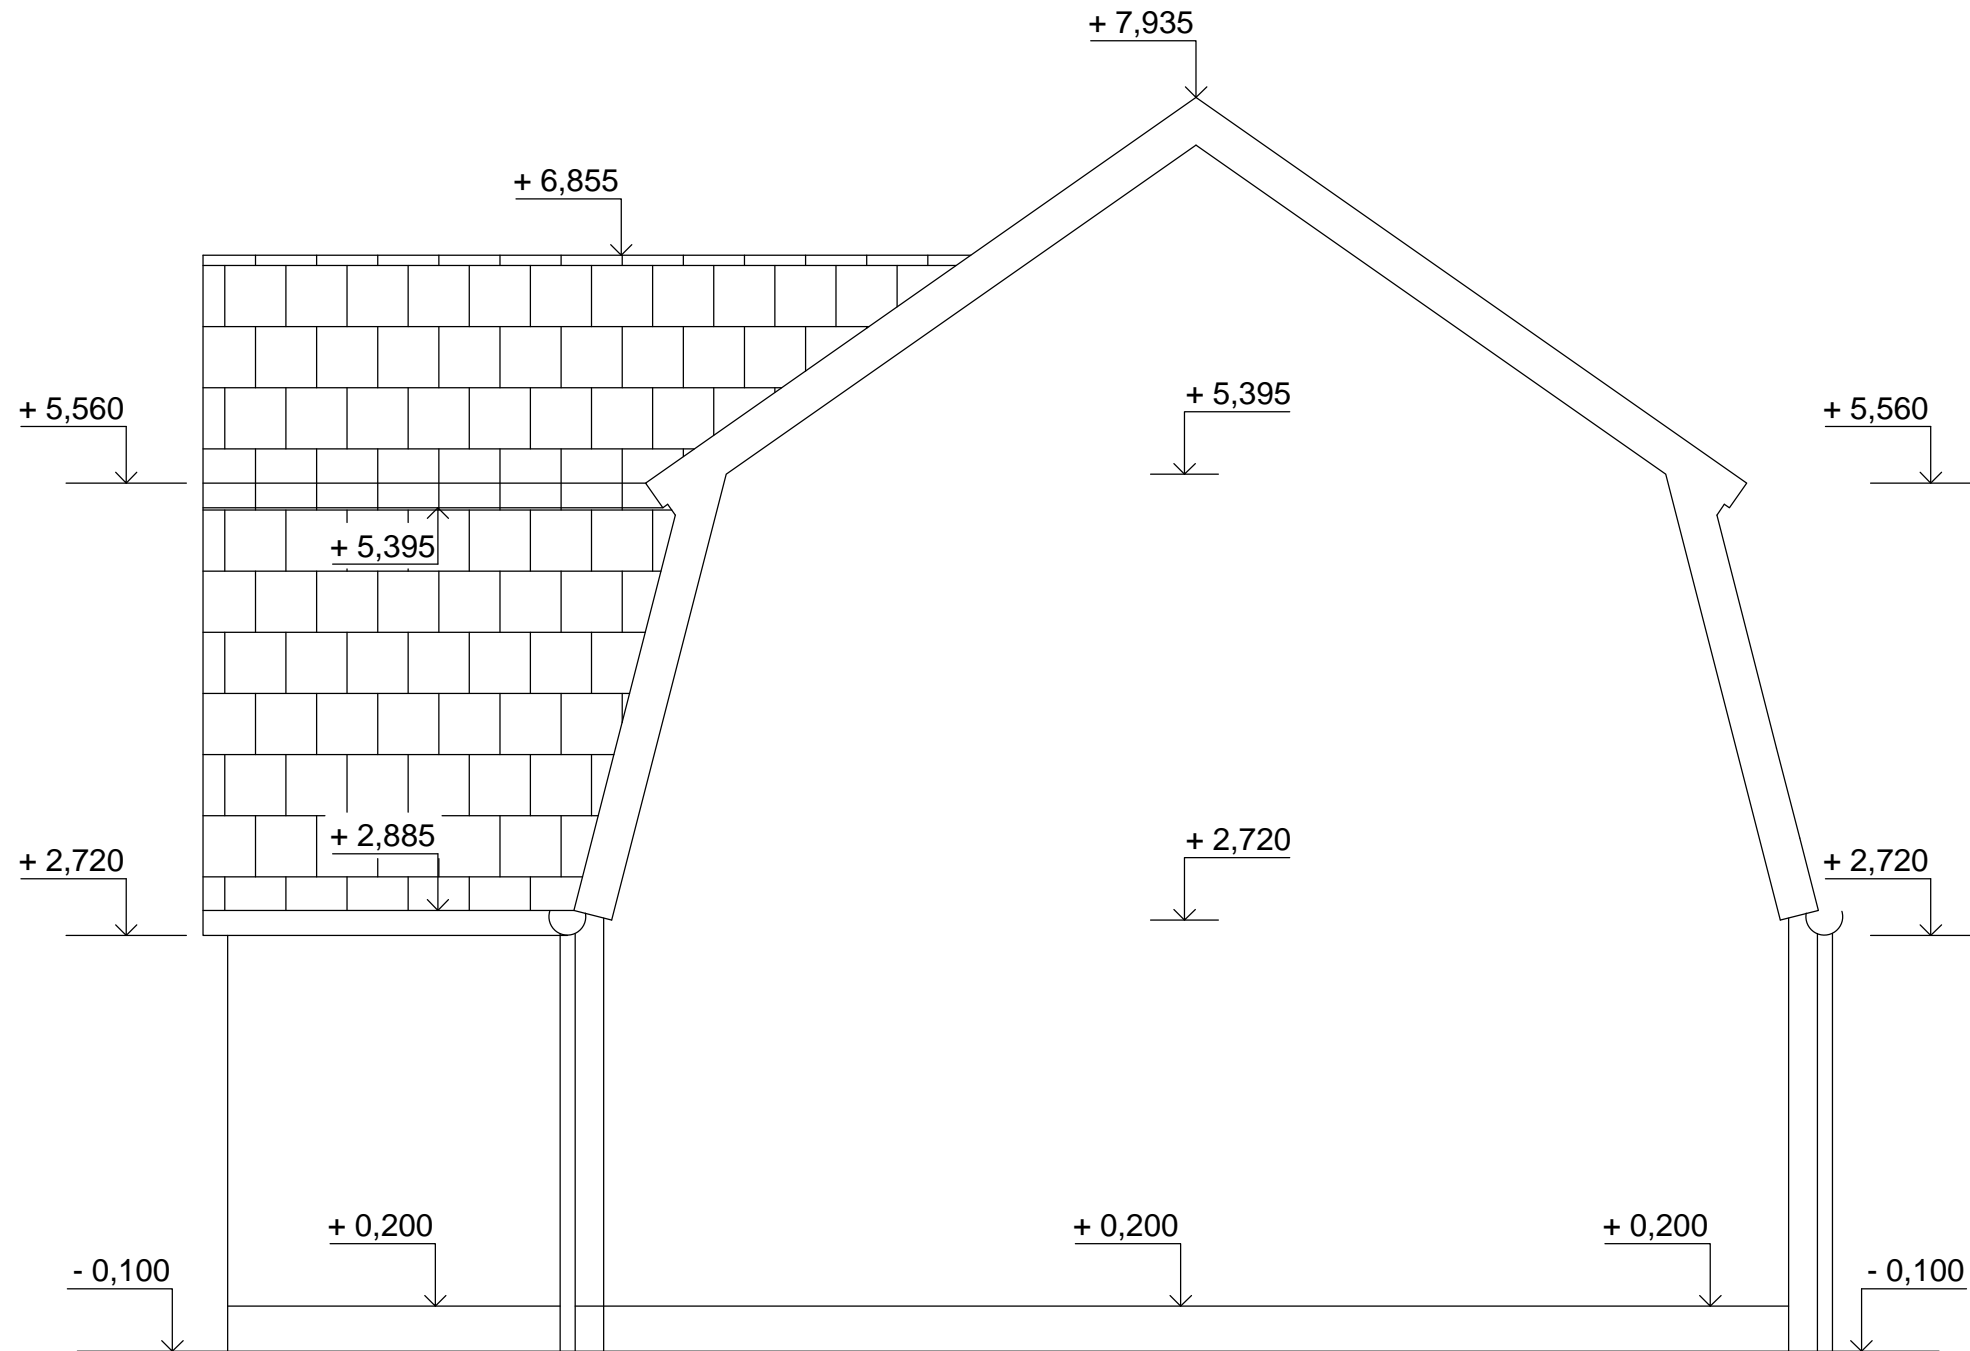

POHLED SEVEROZÁPAD

±0,000=325,300 m.n.m. Bpv

OBOR	KATEDRA	JMÉNO STUDENTA	
SI-C	K124	Štefan Tomašák	
ROČNÍK	VYUČUJÍCÍ		
4	Ing. Ctislav Fiala, Ph.D.		
AKCE :			
Bakalářská práce			FORMÁT
			A3
			MĚŘÍTKO
			1:50
			DATUM
			20.5.2016
OBSAH :			Č. VÝKR.
POHLED SEVEROZÁPAD			5