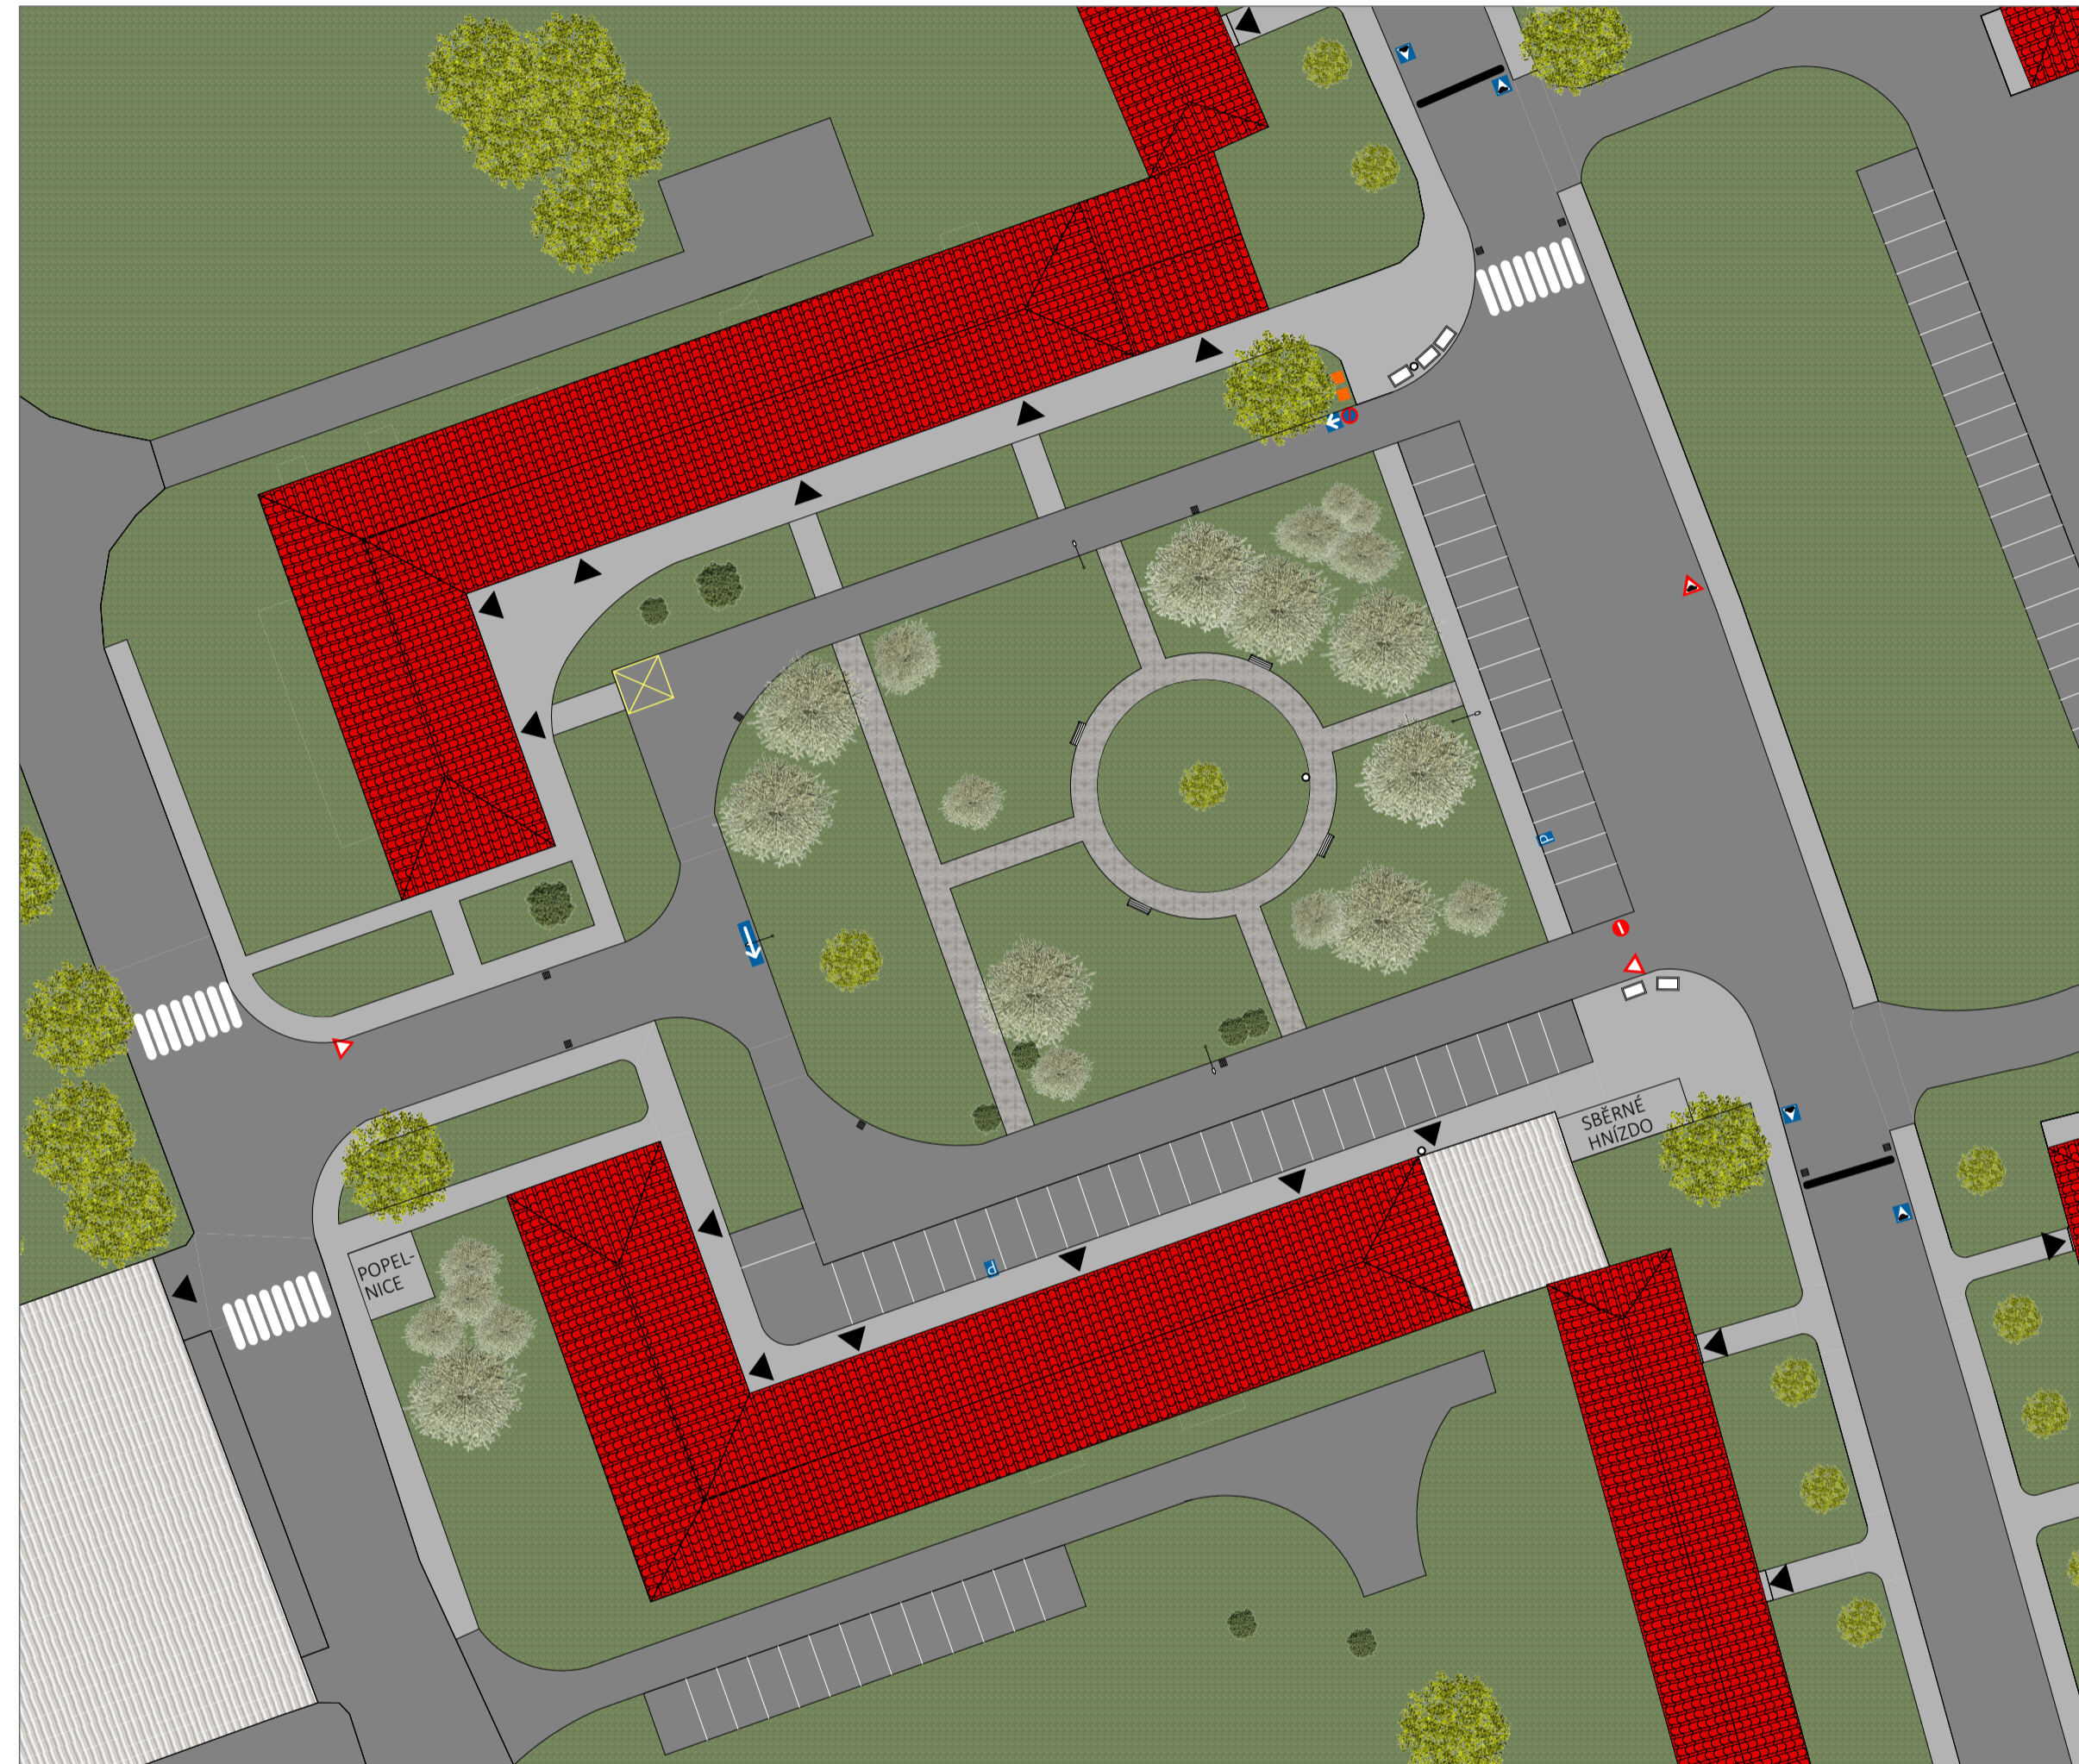

# BAKALÁŘSKÁ PRÁCE

## MĚSTO BECHYNĚ

PŮDORYS:

LEGENDA:

TRAVNATÁ PLOCHA	ODPADKOVÝ KOŠ	KEŘ	IP 11a - PARKOVIŠTĚ
BETONOVÁ DLAŽBA	ULIČNÍ LAMPA	LISTNATÝ STROM	IP 4a - JEDNOSMĚRNÝ PROVOZ
ŽIVIČNÝ POVRCH - CHODNÍK	LAVIČKA	JEHLIČNATÝ STROM	IP 4b - JEDNOSMĚRNÝ PROVOZ
ŽIVIČNÝ POVRCH - MK	KVĚTINÁČ		B 29 - ZÁKAZ STÁNÍ
PLOCHÁ STŘECHA	POŠTOVNÍ SCHRÁNKA		B 2 - ZÁKAZ VJEZDU VŠECH VOZIDEL
VALBOVÁ STŘECHA	VTKOVÁ MŘÍŽ		P 4 - DEJ PŘEDNOST V JÍZDĚ
	VSTUP		A 7b - POZOR, ZPOMALOVAČÍ PŘÁH
			IP 2 - ZPOMALOVAČÍ PŘÁH
			ZPOMALOVAČÍ PŘÁH

SKUTEČNÝ STAV:

INSPIRACE PRO NÁVRH:  
UNIVERZITNÍ PARČÍK TRNAVA

POZNÁMKA:

VĚŘEJNÉ PROSTRANSTVÍ MÁ NEDOSTAČUJÍCÍ MOBILIÁŘ. V CELÉM PROSTORU SE NACHÁZÍ JEN ČTYŘI ULIČNÍ LAMPY, ČTYŘI LAVIČKY A DVA ODPADKOVÉ KOŠE. POVRCH CHODNÍKU UPROSTŘED PROSTRANSTVÍ JE POPRASKANÝ. CHODNÍKY NA SEBE NENAVAZUJÍ. SBĚRNÉ HNÍZDO JE NEVHODNĚ UMÍSTĚNÉ NA VIDITELNÉM MÍSTĚ.