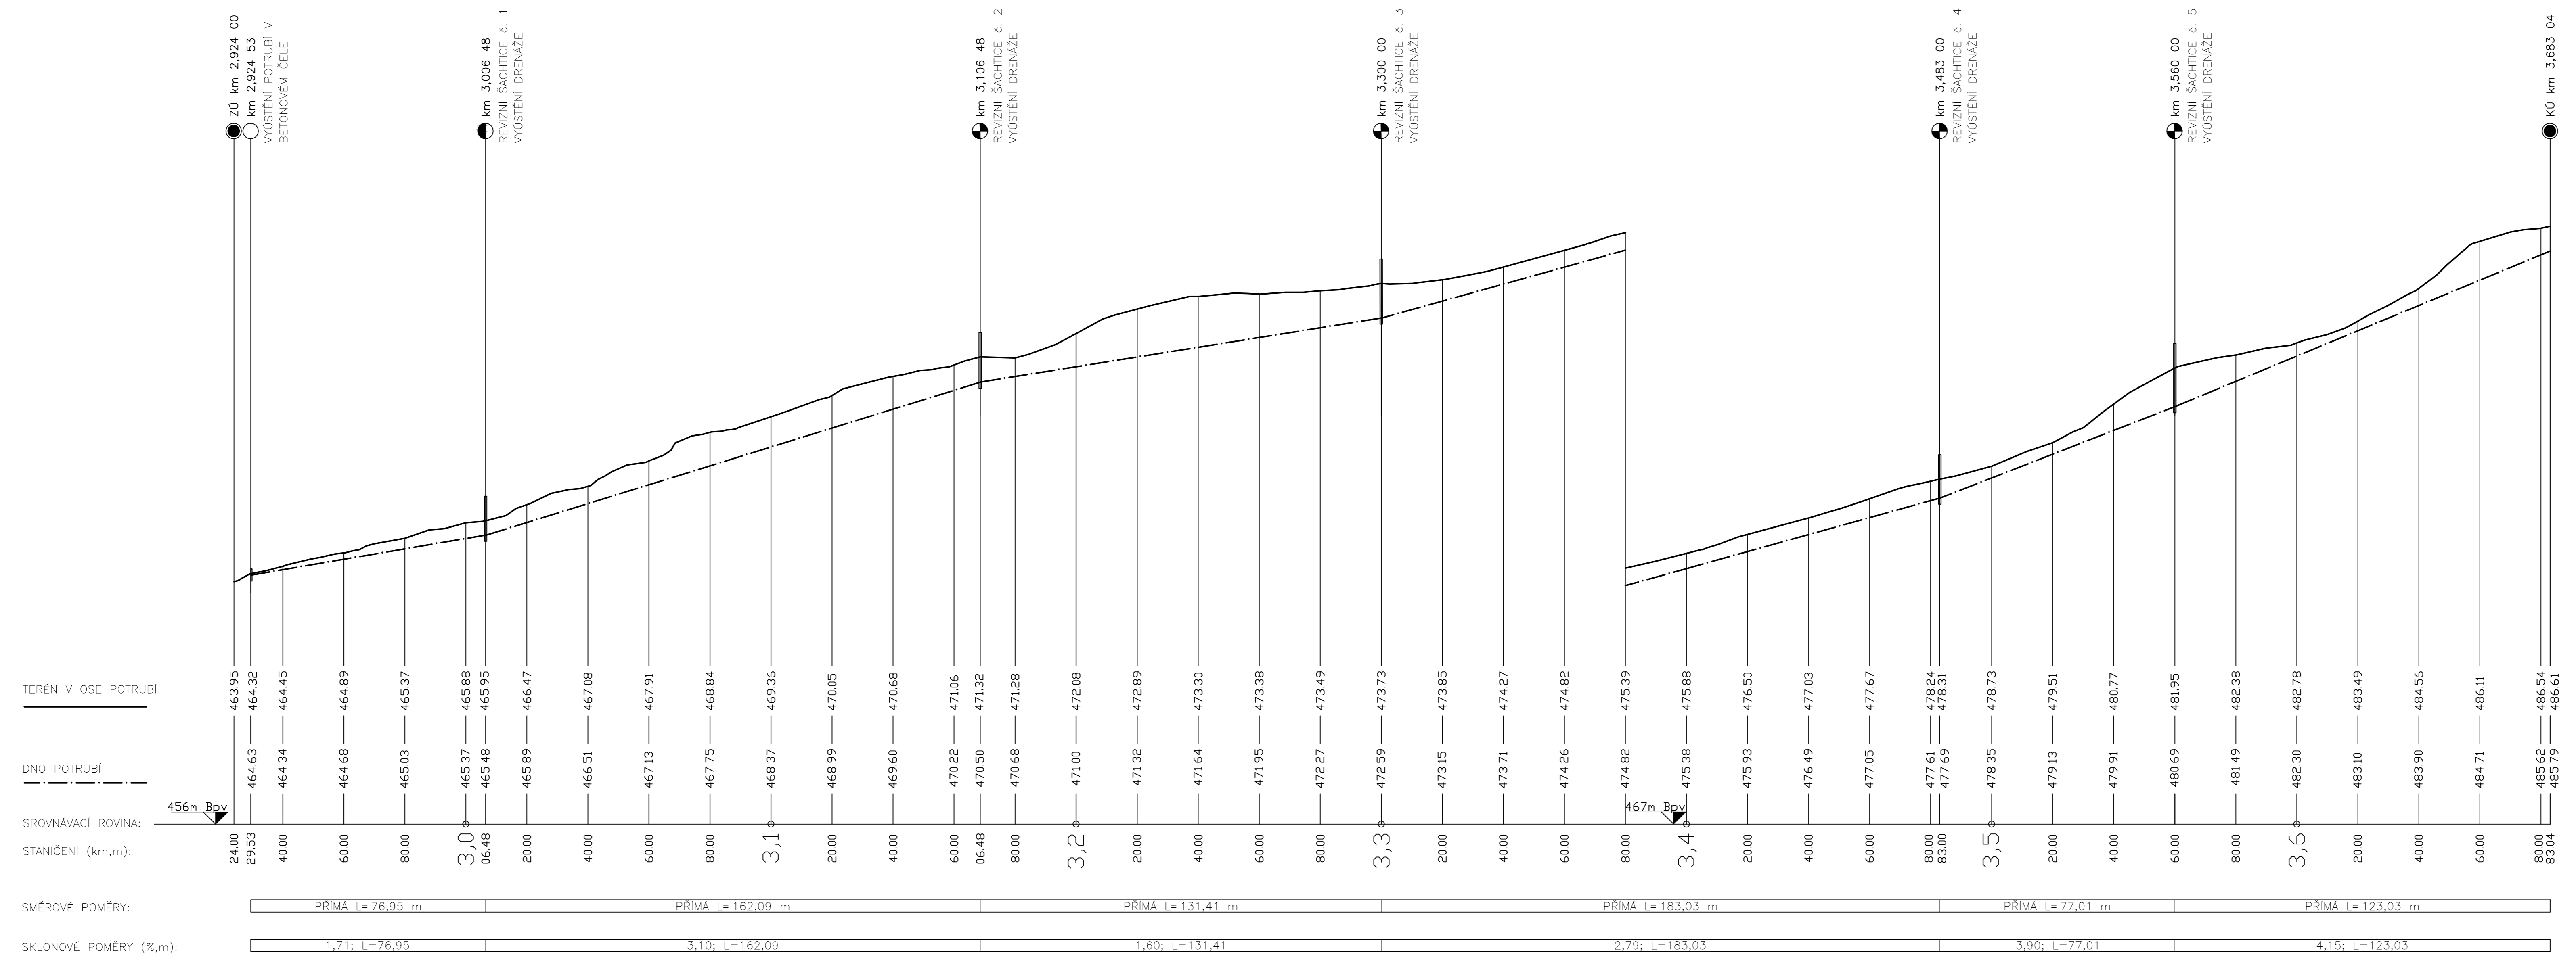

KRAJ
KATASTRÁLNÍ OZEMÍ
DRUH POZEMKU
PARCELNÍ ČÍSLO

JEDLIČNA (634638)		KARLOVARSKÝ		POUSTKA U FRANTIŠKOVÝCH LÁZNÍ (726613)	
A	B	A	B	A	A
152/1	377/1	403/3	377/1	403/3	403/2
				403/3	
				377/1	
					377/3

A—TRVALÝ TRÁVNÍ POROST
B—OSTATNÍ PLOCHA

Název akce: Studie revitalizace Dvoračského potoka	Školní rok: 2015-2016	Fakulta stavební
Vypracoval: Oldřich Peleška		
2. PODÉLNÝ PROFIL STÁVAJÍCÍM ZATRUBNĚNÍM		
Příloha č.	2	
Měřítko	1:1000/100	
Datum	5/2016	
BpV, S-JTSK		