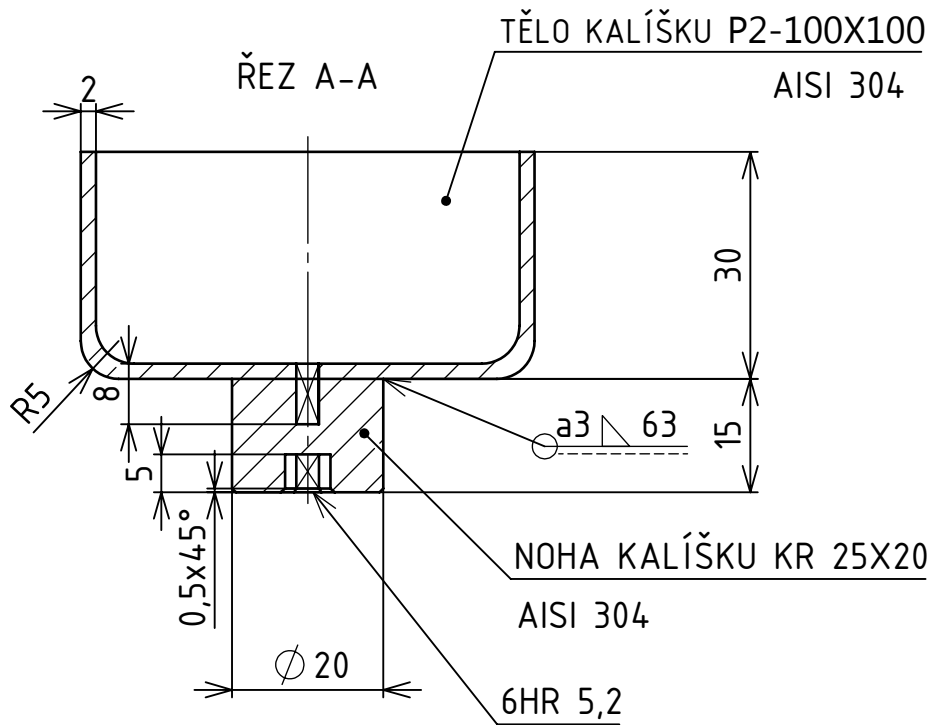

1 2 3 4

A

A

B

B

C

C