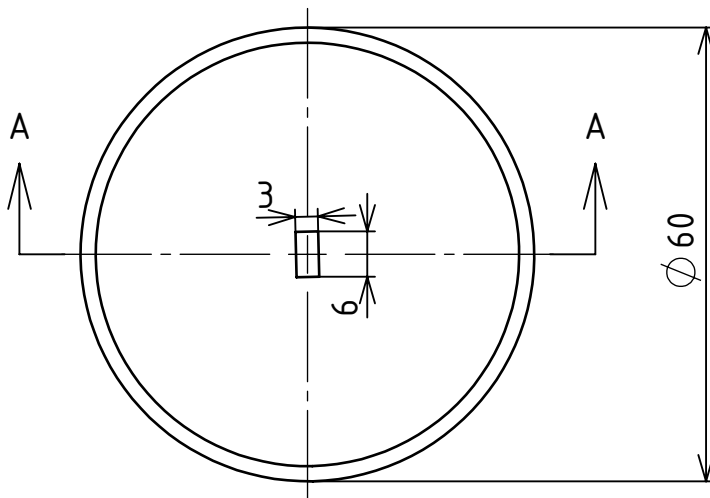

D

D

E

E

$\sqrt{\text{Ra } 6,4}$

	AUTOR	DATUM		PODPIS	DATUM	HMOTNOST	kg	MĚŘÍTKO
NAVRHL	CHVALOVÁ	21.6.2016	PŘEZK.			SESTAVA BP-2016-00		1:1
KRESLIL	CHVALOVÁ		SCHVÁLIL			KUSOVNÍK BP-2016-K		PROMÍTÁNÍ: (ISO E)

F

F

ČESKÉ VYSOKÉ UCENÍ TECHNICKÉ V PRAZE
FAKULTA STROJNÍ

NÁZEV **KALÍŠEK**
ČÍSLO VÝKRESU **BP-2016-03**

LIST: 1/1

1 2 3 4