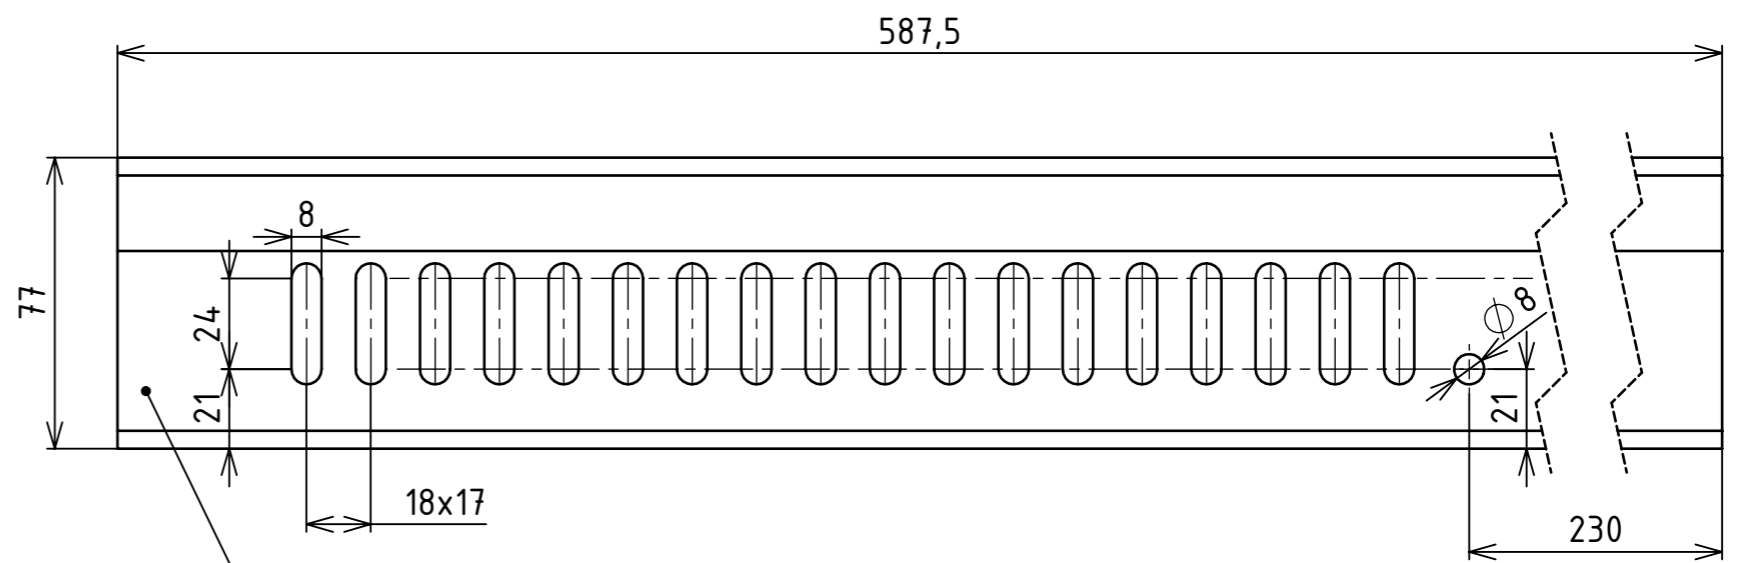

DNO SKŘÍŇE POHONU P1,5-200x200
AISI 304

PLÁŠŤ SKŘÍŇE POHONU P1,5-600x80
AISI 304

∇ Ra 6,4

AUTOR	CHVALOVÁ	DATUM	24.6.2016	PODPIS		DATUM		HMOTNOST	kg	MĚŘÍTKO	1:2
NAVRHL	CHVALOVÁ	PŘEZK.		SCHVÁLIL				SESTAVA BP-2016-00		PROMÍTÁNÍ:	ISO E
KRESLIL	CHVALOVÁ	SCHVÁLIL						KUSOVNÍK BP-2016-K		TYP:	
 ČESKÉ VYSOKÉ UČENÍ TECHNICKÉ V PRAZE FAKULTA STROJNÍ				NÁZEV SKŘÍŇ POHONU		ČÍSLO VÝKRESU BP-2016-01					
LIST: 1/1											