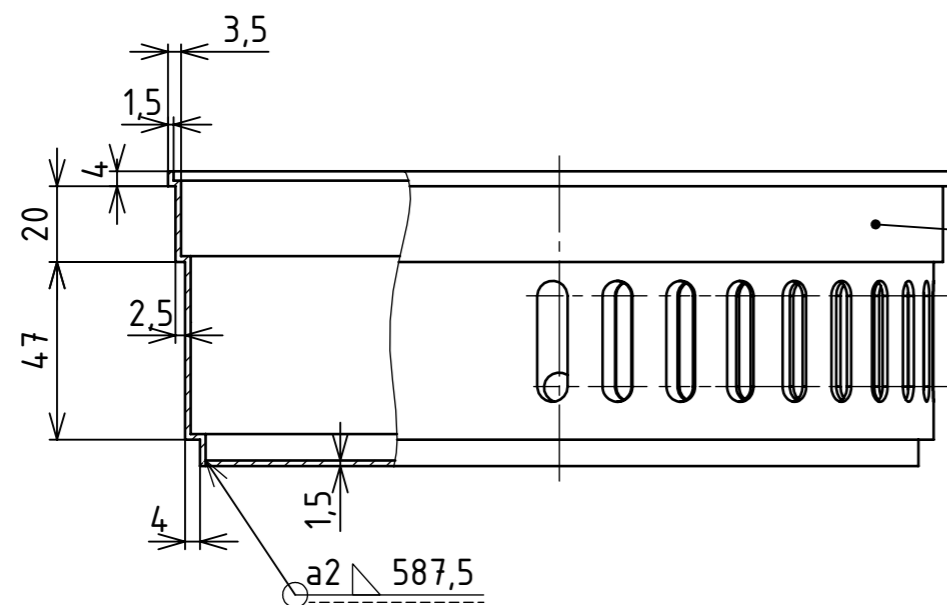

DNO SKŘÍŇE POHONU P1,5-200x200
AISI 304

PLÁŠŤ SKŘÍŇE POHONU P1,5-600x80
AISI 304

∇ Ra 6,4

AUTOR	CHVALOVÁ	DATUM	24.6.2016	PODPIS		DATUM		HMOTNOST	kg	MĚŘÍTKO	1:2
NAVRHL	CHVALOVÁ	PŘEZK.		SCHVÁLIL				SESTAVA BP-2016-00		PROMÍTÁNÍ:	ISO E
KRESLIL	CHVALOVÁ	SCHVÁLIL						KUSOVNÍK BP-2016-K		TYP:	
 ČESKÉ VYSOKÉ UČENÍ TECHNICKÉ V PRAZE FAKULTA STROJNÍ				NÁZEV SKŘÍŇ POHONU		ČÍSLO VÝKRESU BP-2016-01					
LIST: 1/1											