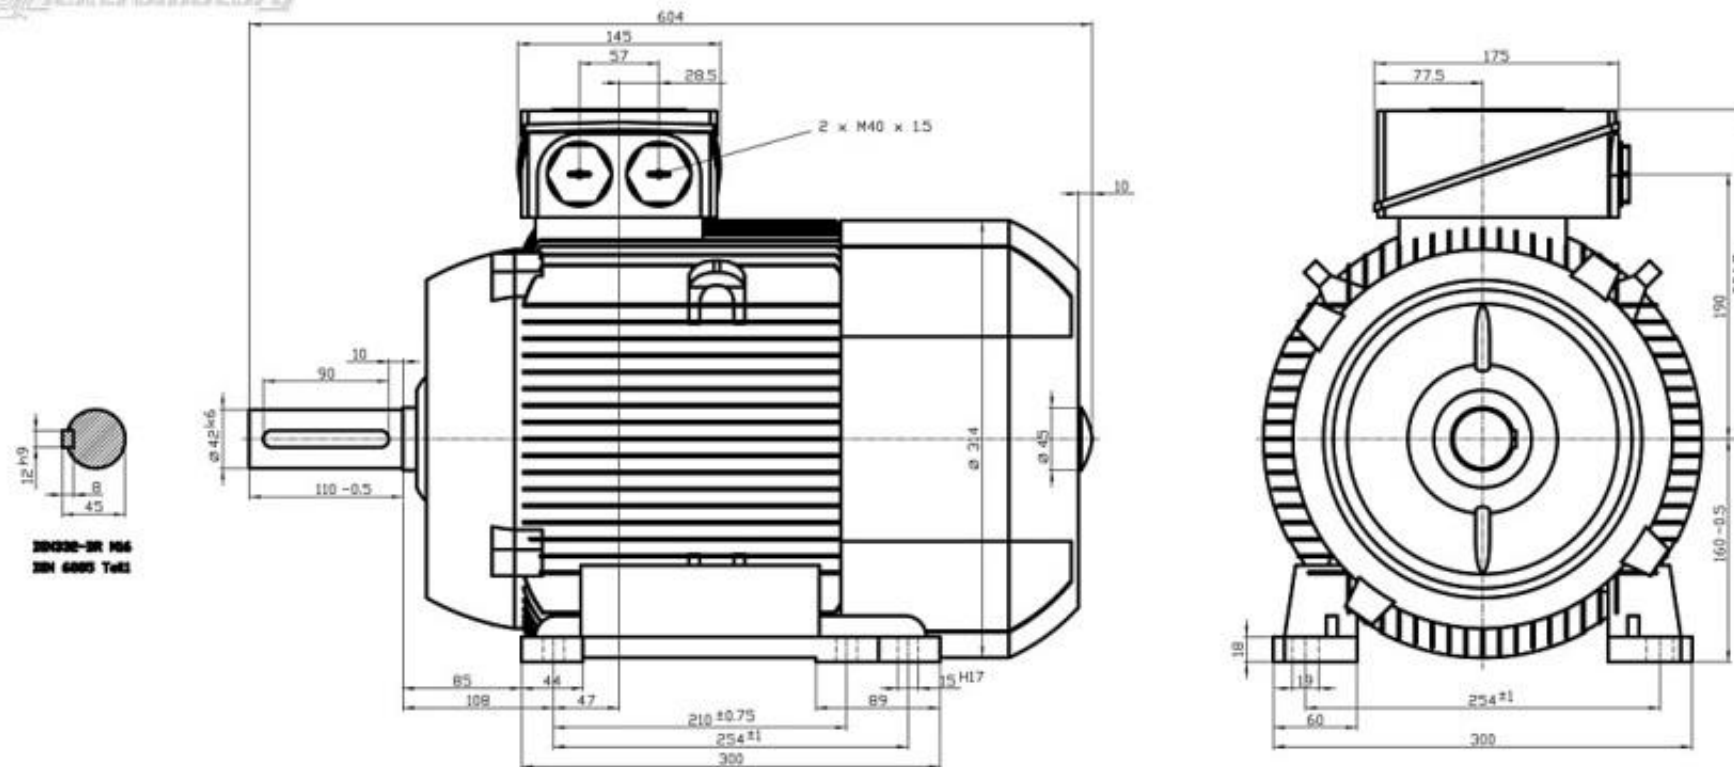

Příloha1 – katalogový list pro elektromotor SIEMENS 1LE1002

1LE1002-1DC4, 11kW, 965ot, patkový, IM B3