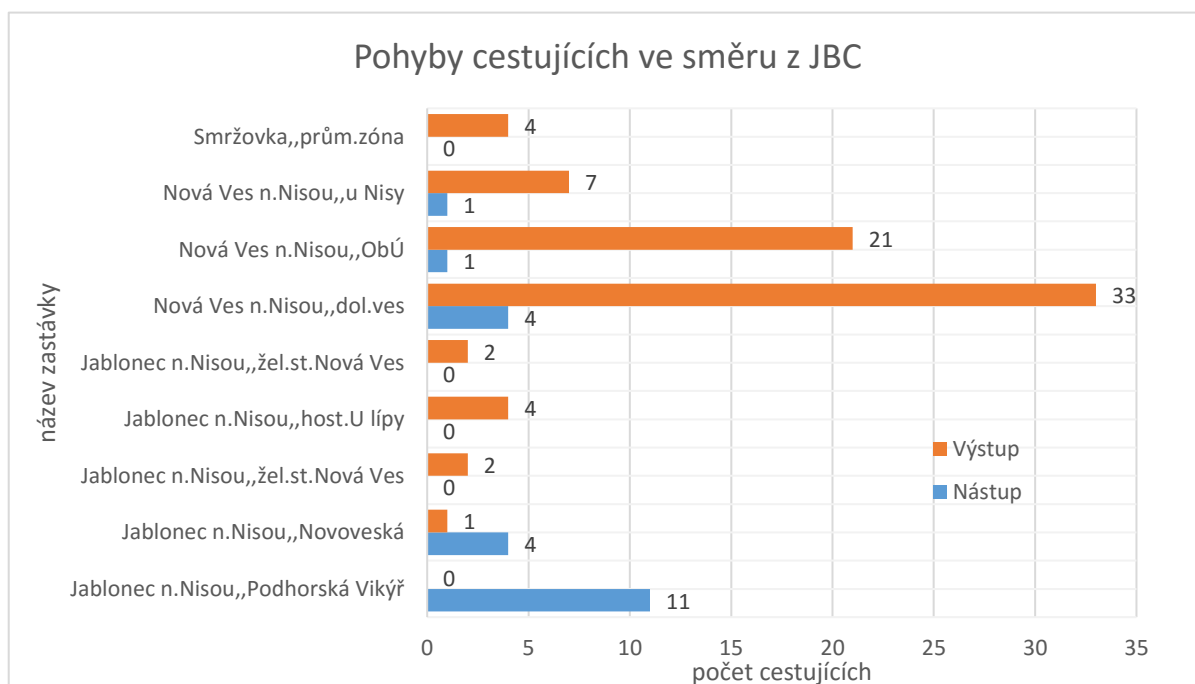

Nástup	Výstup	Odjelo	čas
Linka 530742 spoj 37				
Jablonec n.Nisou,,aut.nádr.	3	0	3	22:50
Jablonec n.Nisou,,Podhorská Vikýř	0	0	3	22:51
Jablonec n.Nisou,,Novoveská	0	0	3	22:53
Jablonec n.Nisou,,host.U lípy	0	0	3	22:54
Jablonec n.Nisou,,žel.st.Nová Ves	0	0	3	22:56
Nová Ves n.Nisou,,dol.ves	0	2	1	22:58
Nová Ves n.Nisou,,ObÚ	0	1	0	22:59
Linka 132 spoj 2				
Jablonec n.Nisou,,aut.nádr.	1	0	1	6:32
Jablonec n.Nisou,,Podhorská Vikýř	0	0	1	6:33
Jablonec n.Nisou,,Novoveská	0	0	1	6:35
Jablonec n.Nisou,,host.U lípy	0	0	1	6:36
Jablonec n.Nisou,,žel.st.Nová Ves	0	0	1	6:37
Nová Ves n.Nisou,,dol.ves	0	0	1	6:39
Nová Ves n.Nisou,,ObÚ	0	0	1	6:40
Nová Ves n.Nisou,,u Nisy	0	1	0	6:41

	Nástup	Výstup
Jablonec n.Nisou,,Podhorská Vikýř	11	0
Jablonec n.Nisou,,Novoveská	4	1
Jablonec n.Nisou,,žel.st.Nová Ves	0	2
Jablonec n.Nisou,,host.U lípy	0	4
Jablonec n.Nisou,,žel.st.Nová Ves	0	2
Nová Ves n.Nisou,,dol.ves	4	33
Nová Ves n.Nisou,,ObÚ	1	21
Nová Ves n.Nisou,,u Nisy	1	7
Smržovka,,prům.zóna	0	4
Jablonec n.Nisou,,aut.nádr.	226	0