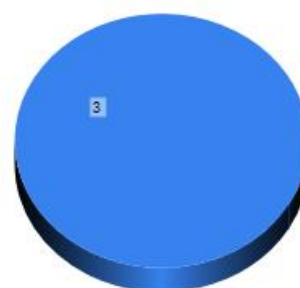

Druh nehody

■ srážka s jedoucím nekolejovým vozidlem