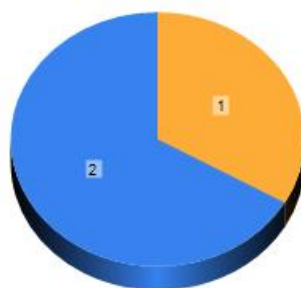

Vozidlo

■ osobní automobil bez přívěsu
■ neznáměno, řidič ujel