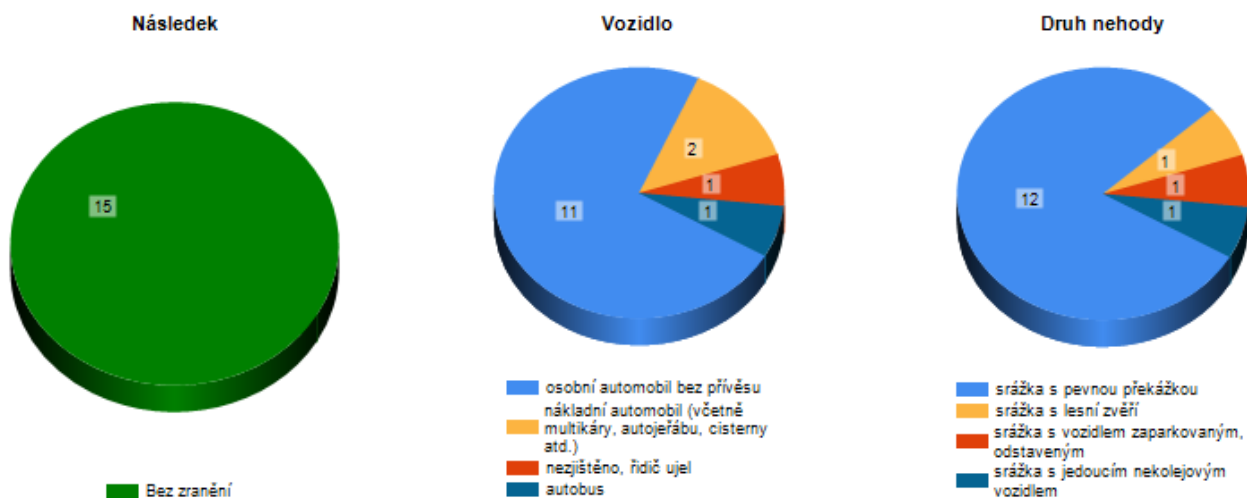

# Detail nehodové lokality

## Historie nehodové lokality

Oblast okolo vybrané nehodové lokality je zobrazena také zpětně ve dvou vyhodnocovacích obdobích. Je-li mapka prázdná, nebyla v daném období v této oblasti vyhodnocena nehodová lokalita.