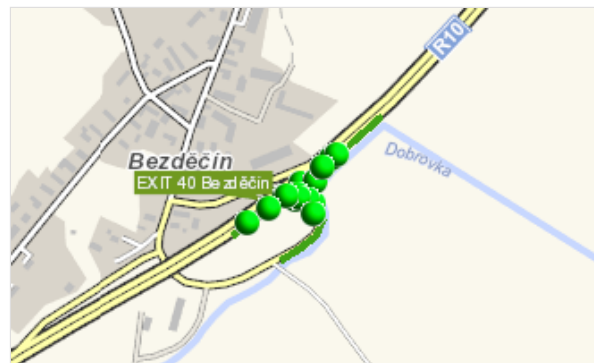

# Detail nehodové lokality

Celkový počet nehod: 15

## Historie nehodové lokality

Oblast okolo vybrané nehodové lokality je zobrazena také zpětně ve dvou vyhodnocovacích obdobích. Je-li mapka prázdná, nebyla v daném období v této oblasti vyhodnocena nehodová lokalita.